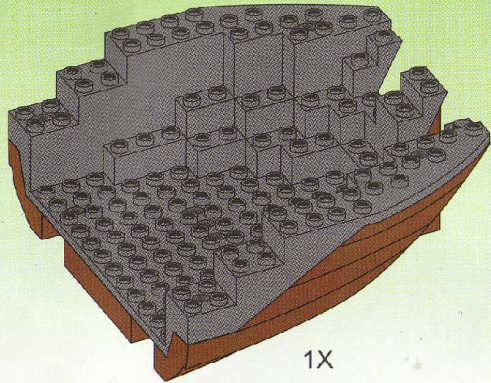

ENLIGHTEN
启蒙

BrickTM

Pirates
Series

Corsair Series:
BLACK PEARL

308
AGES 9+

黑珍珠

4

45CM

3

4

5

6

7

8

9

10