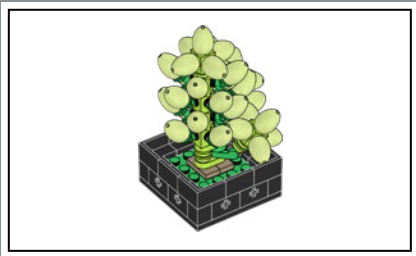

1

2

3

5

6

6

7

Ball Cactus
Cacti - including the Ball Cactus can live from 10 to 200 years!
And we bet LEGO® Succulents could beat that record.

Le cactus globulaire
Les cactus, y compris le cactus globulaire, peuvent vivre de 10 à 200 ans ! Nous sommes persuadés que nos succulentes LEGO® pourront établir un nouveau record.

Cactus barril
Las cactáceas, incluido el cactus barril, ¡pueden vivir de 10 a 200 años! Y apostamos a que las Suculentas LEGO® podrían romper esa marca.

1

2

3

4

5

6

Rawr-some leaves
The Burro's Tail plant with its plump green leaves, are made from elements commonly used in LEGO® sets as dinosaur eggs.

Des plants d'œufs
La queue d'âne, avec ses feuilles vertes charnues, est fabriquée à partir d'éléments couramment utilisés dans les ensembles LEGO® comme œufs de dinosaures.

Hojas feroces
Las rechonchas hojas verdes de la planta cola de burro se recrearon con piezas comúnmente usadas para representar huevos de dinosaurio en los sets LEGO®.

7

8

9

4x

10

1x

11