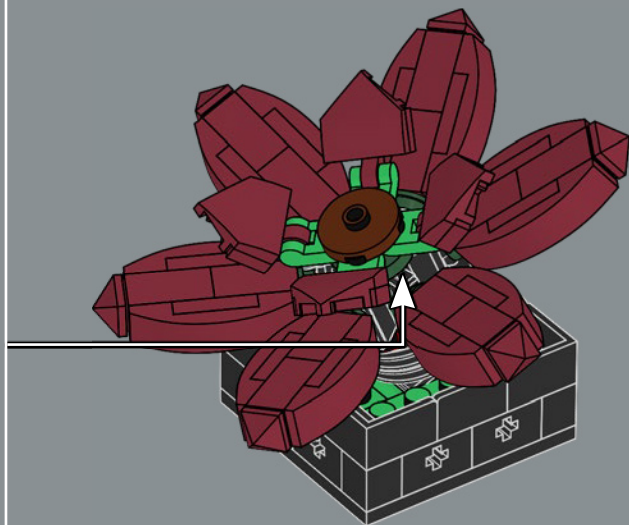

6x

12

13

14

15

16

17

18

Knights of the succulents
The ruby red Echeveria has small pyramid elements at the tips of its leaves that first appeared as detail elements in LEGO® NEXO KNIGHTS™ sets.

Chevaliers des succulentes
L'echeveria rouge présente de petits éléments pyramidaux à l'extrémité de ses feuilles qui sont apparus pour la première fois comme éléments de détail dans les ensembles LEGO® NEXO KNIGHTS.