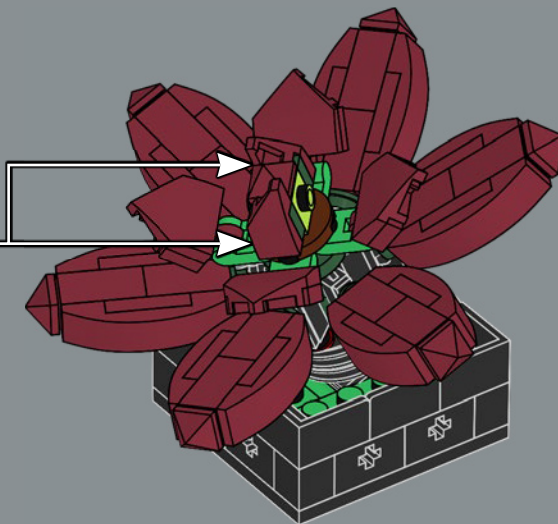

Knights of the succulents
The ruby red Echeveria has small pyramid elements at the tips of its leaves that first appeared as detail elements in LEGO® NEXO KNIGHTS™ sets.

Chevaliers des succulentes
L'echeveria rouge présente de petits éléments pyramidaux à l'extrémité de ses feuilles qui sont apparus pour la première fois comme éléments de détail dans les ensembles LEGO® NEXO KNIGHTS.

Suculenta con inspiración caballeresca
Las puntas de los pétalos de la echeveria, de profundísimo color rojo, tienen piezas piramidales creadas originalmente para los sets LEGO® NEXO KNIGHTS.

19

Red Echeveria
Red is the color of love. Next Valentine's Day skip the roses and give a LEGO® Red Echeveria instead!