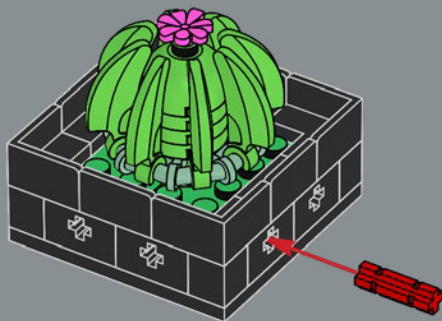

1

2

3

5

6

6

7

Ball Cactus
Cacti - including the Ball Cactus can live from 10 to 200 years!
And we bet LEGO® Succulents could beat that record.

Le cactus globulaire
Les cactus, y compris le cactus globulaire, peuvent vivre de 10 à 200 ans ! Nous sommes persuadés que nos succulentes LEGO® pourront établir un nouveau record.

Cactus barril
Las cactáceas, incluido el cactus barril, ¡pueden vivir de 10 a 200 años! Y apostamos a que las Suculentas LEGO® podrían romper esa marca.

1

2

3

4

5

6

Rawr-some leaves
The Burro's Tail plant with its plump green leaves, are made from elements commonly used in LEGO® sets as dinosaur eggs.

Des plants d'œufs
La queue d'âne, avec ses feuilles vertes charnues, est fabriquée à partir d'éléments couramment utilisés dans les ensembles LEGO® comme œufs de dinosaures.

Hojas feroces
Las rechonchas hojas verdes de la planta cola de burro se recrearon con piezas comúnmente usadas para representar huevos de dinosaurio en los sets LEGO®.

7

8

9

4x

10

1x

11