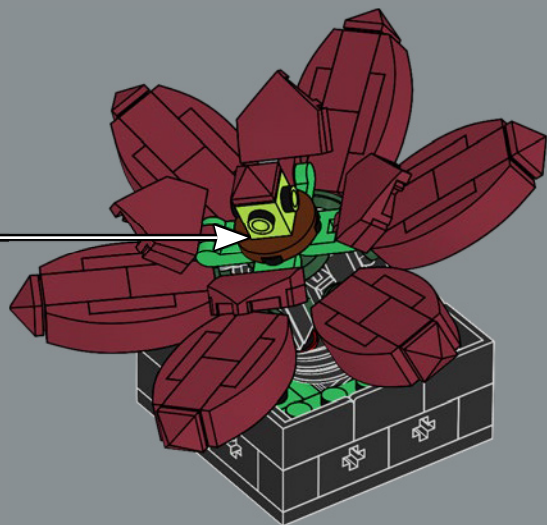

Knights of the succulents
The ruby red Echeveria has small pyramid elements at the tips of its leaves that first appeared as detail elements in LEGO® NEXO KNIGHTS™ sets.

Chevaliers des succulentes
L'echeveria rouge présente de petits éléments pyramidaux à l'extrémité de ses feuilles qui sont apparus pour la première fois comme éléments de détail dans les ensembles LEGO® NEXO KNIGHTS.

Suculenta con inspiración caballeresca
Las puntas de los pétalos de la echeveria, de profundísimo color rojo, tienen piezas piramidales creadas originalmente para los sets LEGO® NEXO KNIGHTS.