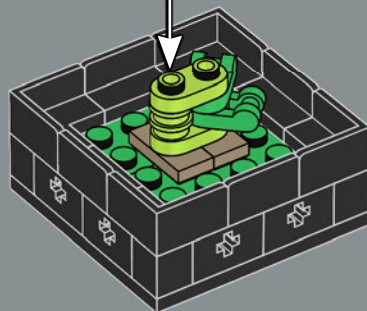

1

2

3

4

5

6

Rawr-some leaves
The Burro's Tail plant with its plump green leaves, are made from elements commonly used in LEGO® sets as dinosaur eggs.

Des plants d'œufs
La queue d'âne, avec ses feuilles vertes charnues, est fabriquée à partir d'éléments couramment utilisés dans les ensembles LEGO® comme œufs de dinosaures.

Hojas feroces
Las rechonchas hojas verdes de la planta cola de burro se recrearon con piezas comúnmente usadas para representar huevos de dinosaurio en los sets LEGO®.

7

8

9

4x

10

1x

11