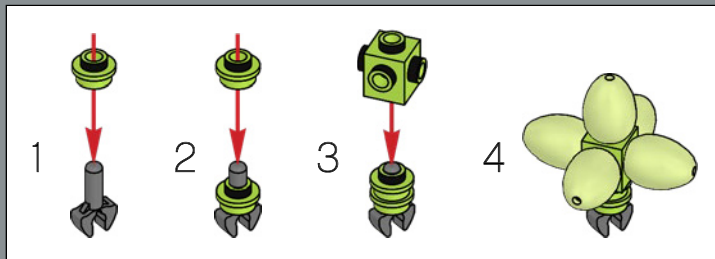

1

2

3

4

5

6

Rawr-some leaves
The Burro's Tail plant with its plump green leaves, are made from elements commonly used in LEGO® sets as dinosaur eggs.

Des plants d'œufs
La queue d'âne, avec ses feuilles vertes charnues, est fabriquée à partir d'éléments couramment utilisés dans les ensembles LEGO® comme œufs de dinosaures.

Hojas feroces
Las rechonchas hojas verdes de la planta cola de burro se recrearon con piezas comúnmente usadas para representar huevos de dinosaurio en los sets LEGO®.

7

8

9

4x

10

1x

11