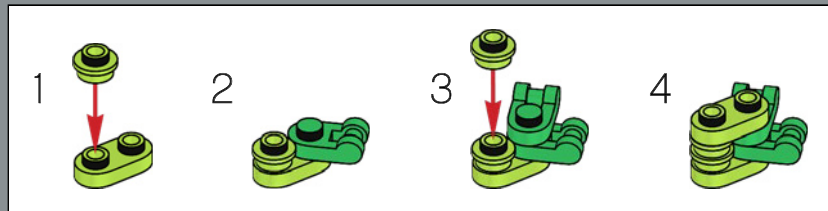

1

2

3

4

5

6

Rawr-some leaves
The Burro's Tail plant with its plump green leaves, are made from elements commonly used in LEGO® sets as dinosaur eggs.

Des plants d'œufs
La queue d'âne, avec ses feuilles vertes charnues, est fabriquée à partir d'éléments couramment utilisés dans les ensembles LEGO® comme œufs de dinosaures.

Hojas feroces
Las rechonchas hojas verdes de la planta cola de burro se recrearon con piezas comúnmente usadas para representar huevos de dinosaurio en los sets LEGO®.

7

8

9

4x

10

1x

11