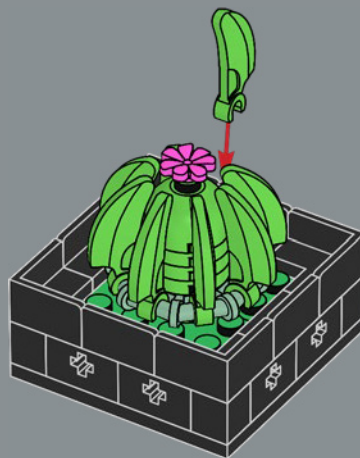

1

2

3

5

6

6

7

Ball Cactus
Cacti - including the Ball Cactus can live from 10 to 200 years!
And we bet LEGO® Succulents could beat that record.

Le cactus globulaire
Les cactus, y compris le cactus globulaire, peuvent vivre de 10 à 200 ans ! Nous sommes persuadés que nos succulentes LEGO® pourront établir un nouveau record.

Cactus barril
Las cactáceas, incluido el cactus barril, ¡pueden vivir de 10 a 200 años! Y apostamos a que las Suculentas LEGO® podrían romper esa marca.

1

2

3

4

5

6

Rawr-some leaves
The Burro's Tail plant with its plump green leaves, are made from elements commonly used in LEGO® sets as dinosaur eggs.

Des plants d'œufs
La queue d'âne, avec ses feuilles vertes charnues, est fabriquée à partir d'éléments couramment utilisés dans les ensembles LEGO® comme œufs de dinosaures.

Hojas feroces
Las rechonchas hojas verdes de la planta cola de burro se recrearon con piezas comúnmente usadas para representar huevos de dinosaurio en los sets LEGO®.

7

8

9

4x

10

1x

11