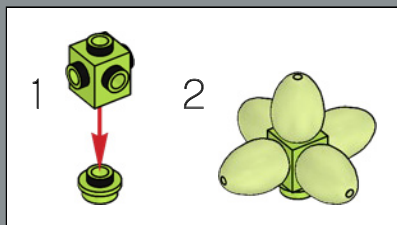

20

Burro's Tail
The Burro's Tail or the Donkey Tail is a tropical plant native to Mexico and Central America.

La queue d'âne
La queue d'âne est une plante tropicale originaire du Mexique et d'Amérique centrale.

Cola de burro
La cola de burro es una planta tropical originaria de México y Centroamérica.

21