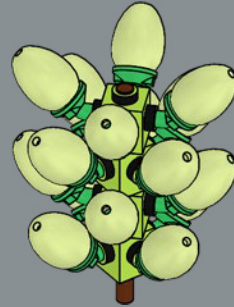

1

2

3

4

5

6

Rawr-some leaves
The Burro's Tail plant with its plump green leaves, are made from elements commonly used in LEGO® sets as dinosaur eggs.

Des plants d'œufs
La queue d'âne, avec ses feuilles vertes charnues, est fabriquée à partir d'éléments couramment utilisés dans les ensembles LEGO® comme œufs de dinosaures.

Hojas feroces
Las rechonchas hojas verdes de la planta cola de burro se recrearon con piezas comúnmente usadas para representar huevos de dinosaurio en los sets LEGO®.

7

8

9

4x

10

1x

11

16x

19

20

Burro's Tail
The Burro's Tail or the Donkey Tail is a tropical plant native to Mexico and Central America.

La queue d'âne
La queue d'âne est une plante tropicale originaire du Mexique et d'Amérique centrale.

Cola de burro
La cola de burro es una planta tropical originaria de México y Centroamérica.

21

1

2

3

4

5

6