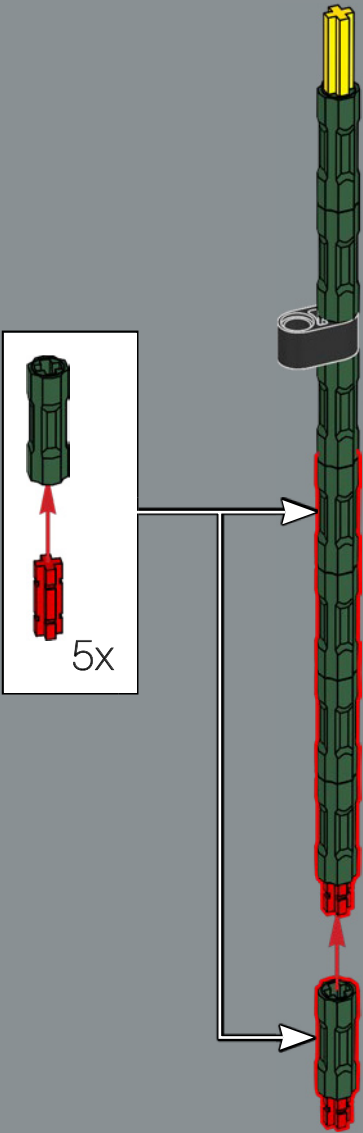

3

La structure du pot est une version revisitée de la structure de la grande tour du set du château de Poudlard LEGO®. Professeur Chourave en sera ravie !

4

5

8

1

2

3

16

18

17

18

19

20

21

22

23

24

25

26

27

28

29

30

38

39

40

41

42

43

44

46