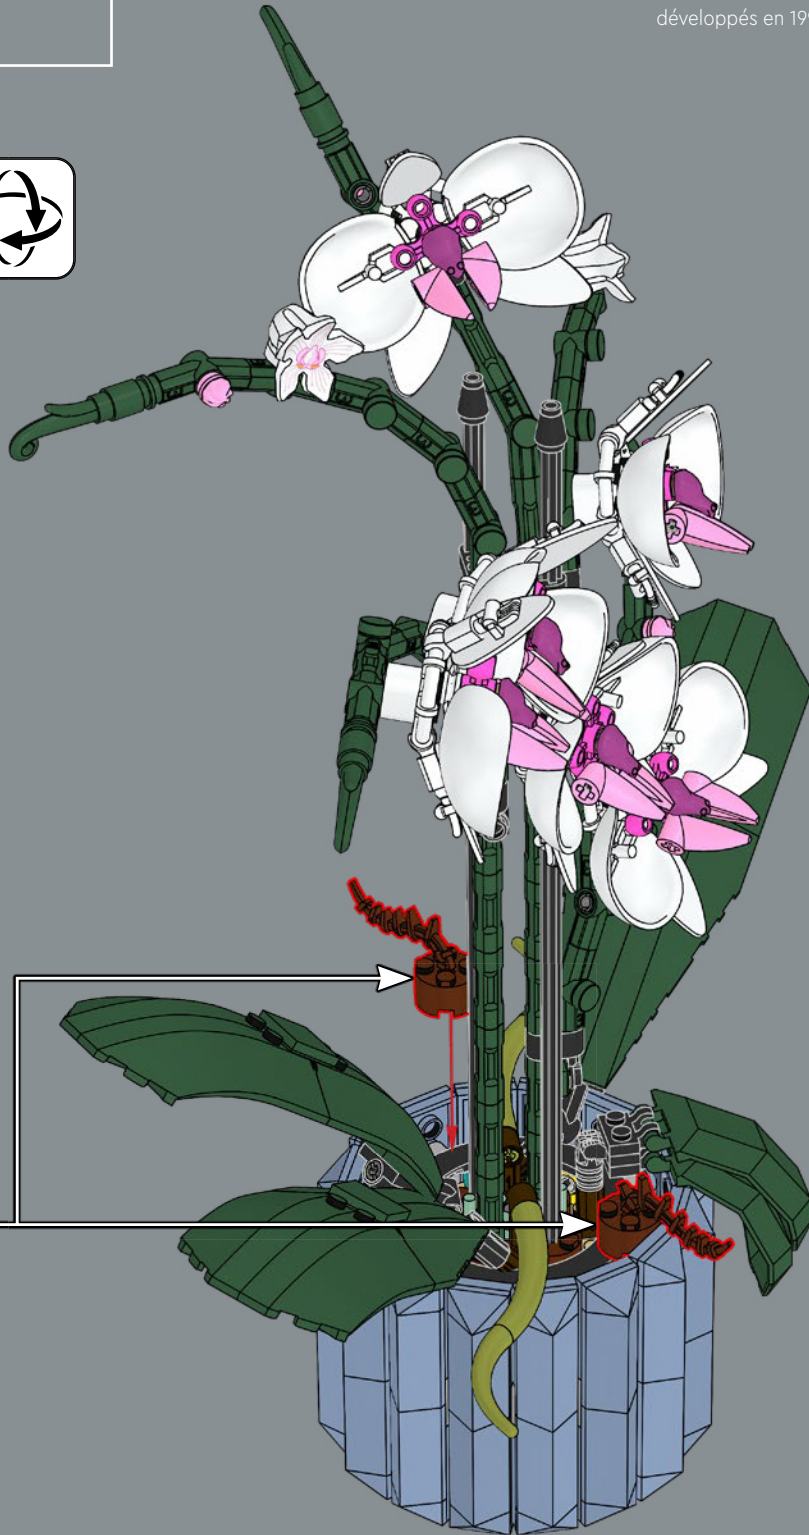

Les sépales de l'orchidée sont réalisés avec des boucliers de minifigures développés en 1995 pour la collection de châteaux LEGO®.

2x

2x

95

2x