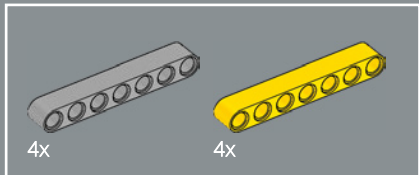

3

La structure du pot est une version revisitée de la structure de la grande tour du set du château de Poudlard LEGO®. Professeur Chourave en sera ravie !

4

5

8

1

2

3

4

9

10

11

12

13

14

15