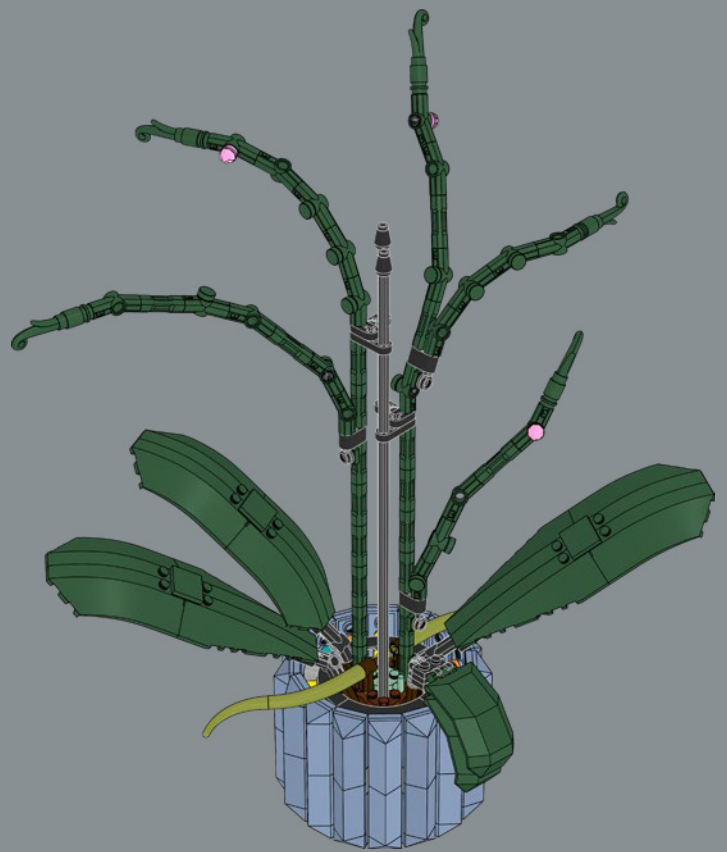

Les trois modèles ne peuvent pas être construits simultanément.

DES FLEURS COMME VOUS LES AIMEZ

La plante est composée de six fleurs complètes et de deux petits bourgeons. Vous pouvez couper les tiges de différentes longueurs, faire pivoter les racines et les feuilles pour les garder en bonne santé et disposer la plante de différentes manières en déplaçant ses fleurs au gré de vos envies.

LES MOTS DE L'ÉQUIPE DE DESIGN

Mike conçoit des produits LEGO® depuis plus de 9 ans. Il a aimé créer la forme géométrique du pot de ce modèle. « J'ai adoré créer les orchidées et leur pot bleu clair cannelé. L'expérience de construction est agréable et le résultat est fascinant. Bien que je me sois inspiré de vraies orchidées pour réaliser ce set, je dois admettre que l'orchidée LEGO est beaucoup plus facile à entretenir et sans doute plus facile à vivre que les vraies. »

Michael Psiaki, Design Master

AGRANDISSEZ VOTRE COLLECTION DE MODÈLES BOTANIQUES LEGO®

10280
Bouquet de fleurs

10289
L'oiseau de paradis

10281
Bonsai

10309
Les succulentes

1

2

3

La structure du pot est une version revisitée de la structure de la grande tour du set du château de Poudlard LEGO®. Professeur Chourave en sera ravie !

4

5

8

1

2

3