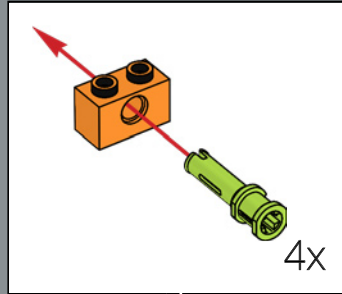

3

La structure du pot est une version revisitée de la structure de la grande tour du set du château de Poudlard LEGO®. Professeur Chourave en sera ravie !

4

5

8

1

2

3