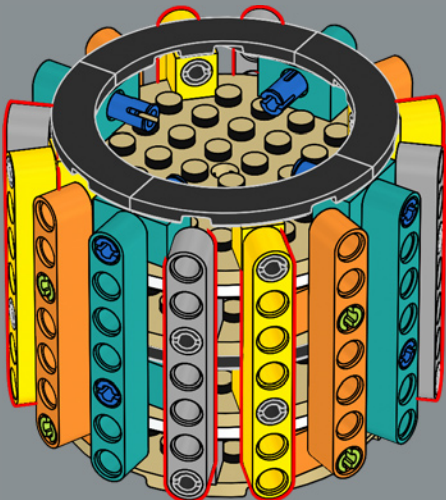

Les trois modèles ne peuvent pas être construits simultanément.

DES FLEURS COMME VOUS LES AIMEZ

La plante est composée de six fleurs complètes et de deux petits bourgeons. Vous pouvez couper les tiges de différentes longueurs, faire pivoter les racines et les feuilles pour les garder en bonne santé et disposer la plante de différentes manières en déplaçant ses fleurs au gré de vos envies.

3

La structure du pot est une version revisitée de la structure de la grande tour du set du château de Poudlard LEGO®. Professeur Chourave en sera ravie !

4

5

8

1

2

3

4

9

10

11

12

13

14

15

16

18

17

18

19

20

21

22