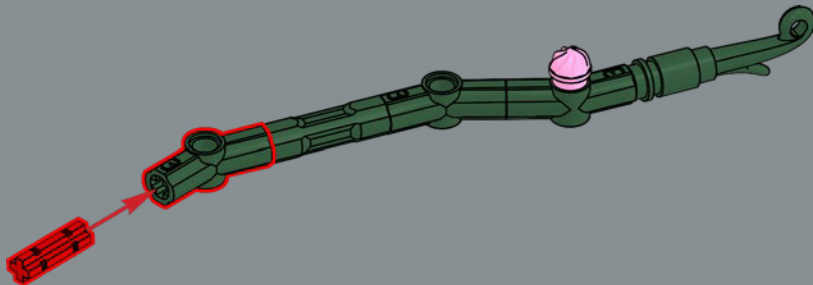

Les tiges de l'orchidée sont construites à partir d'éléments LEGO® Technic, qui permettent d'obtenir une orchidée entièrement personnalisable et en fleurs toute l'année.

56

57

58

59

60

61

62