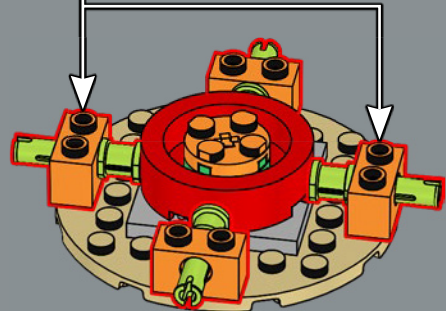

3

La structure du pot est une version revisitée de la structure de la grande tour du set du château de Poudlard LEGO®. Professeur Chourave en sera ravie !

4

5

8

1

2

3