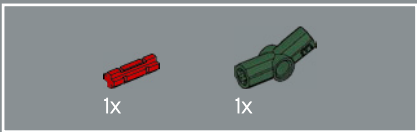

Les tiges de l'orchidée sont construites à partir d'éléments LEGO® Technic, qui permettent d'obtenir une orchidée entièrement personnalisable et en fleurs toute l'année.

56

57

58

59

60

61

62