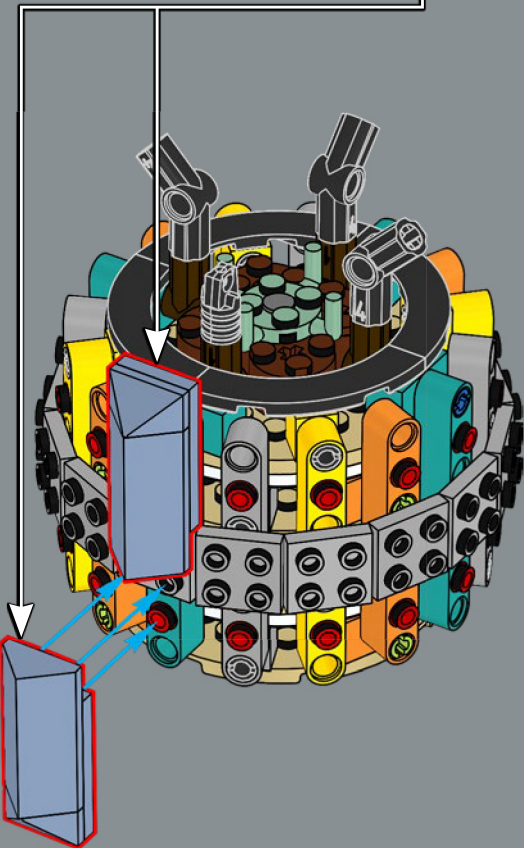

3

La structure du pot est une version revisitée de la structure de la grande tour du set du château de Poudlard LEGO®. Professeur Chourave en sera ravie !

4

5

8

1

2

3

16

18

17

18

19

20

21

22