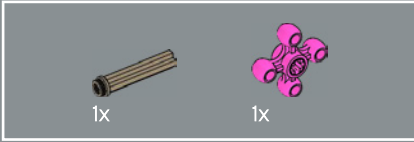

Les têtes de Démogorgon du set LEGO®
Stranger Things ont été utilisées pour
fabriquer les petites fleurs de ce set.

85

86

87

88

89

90

91