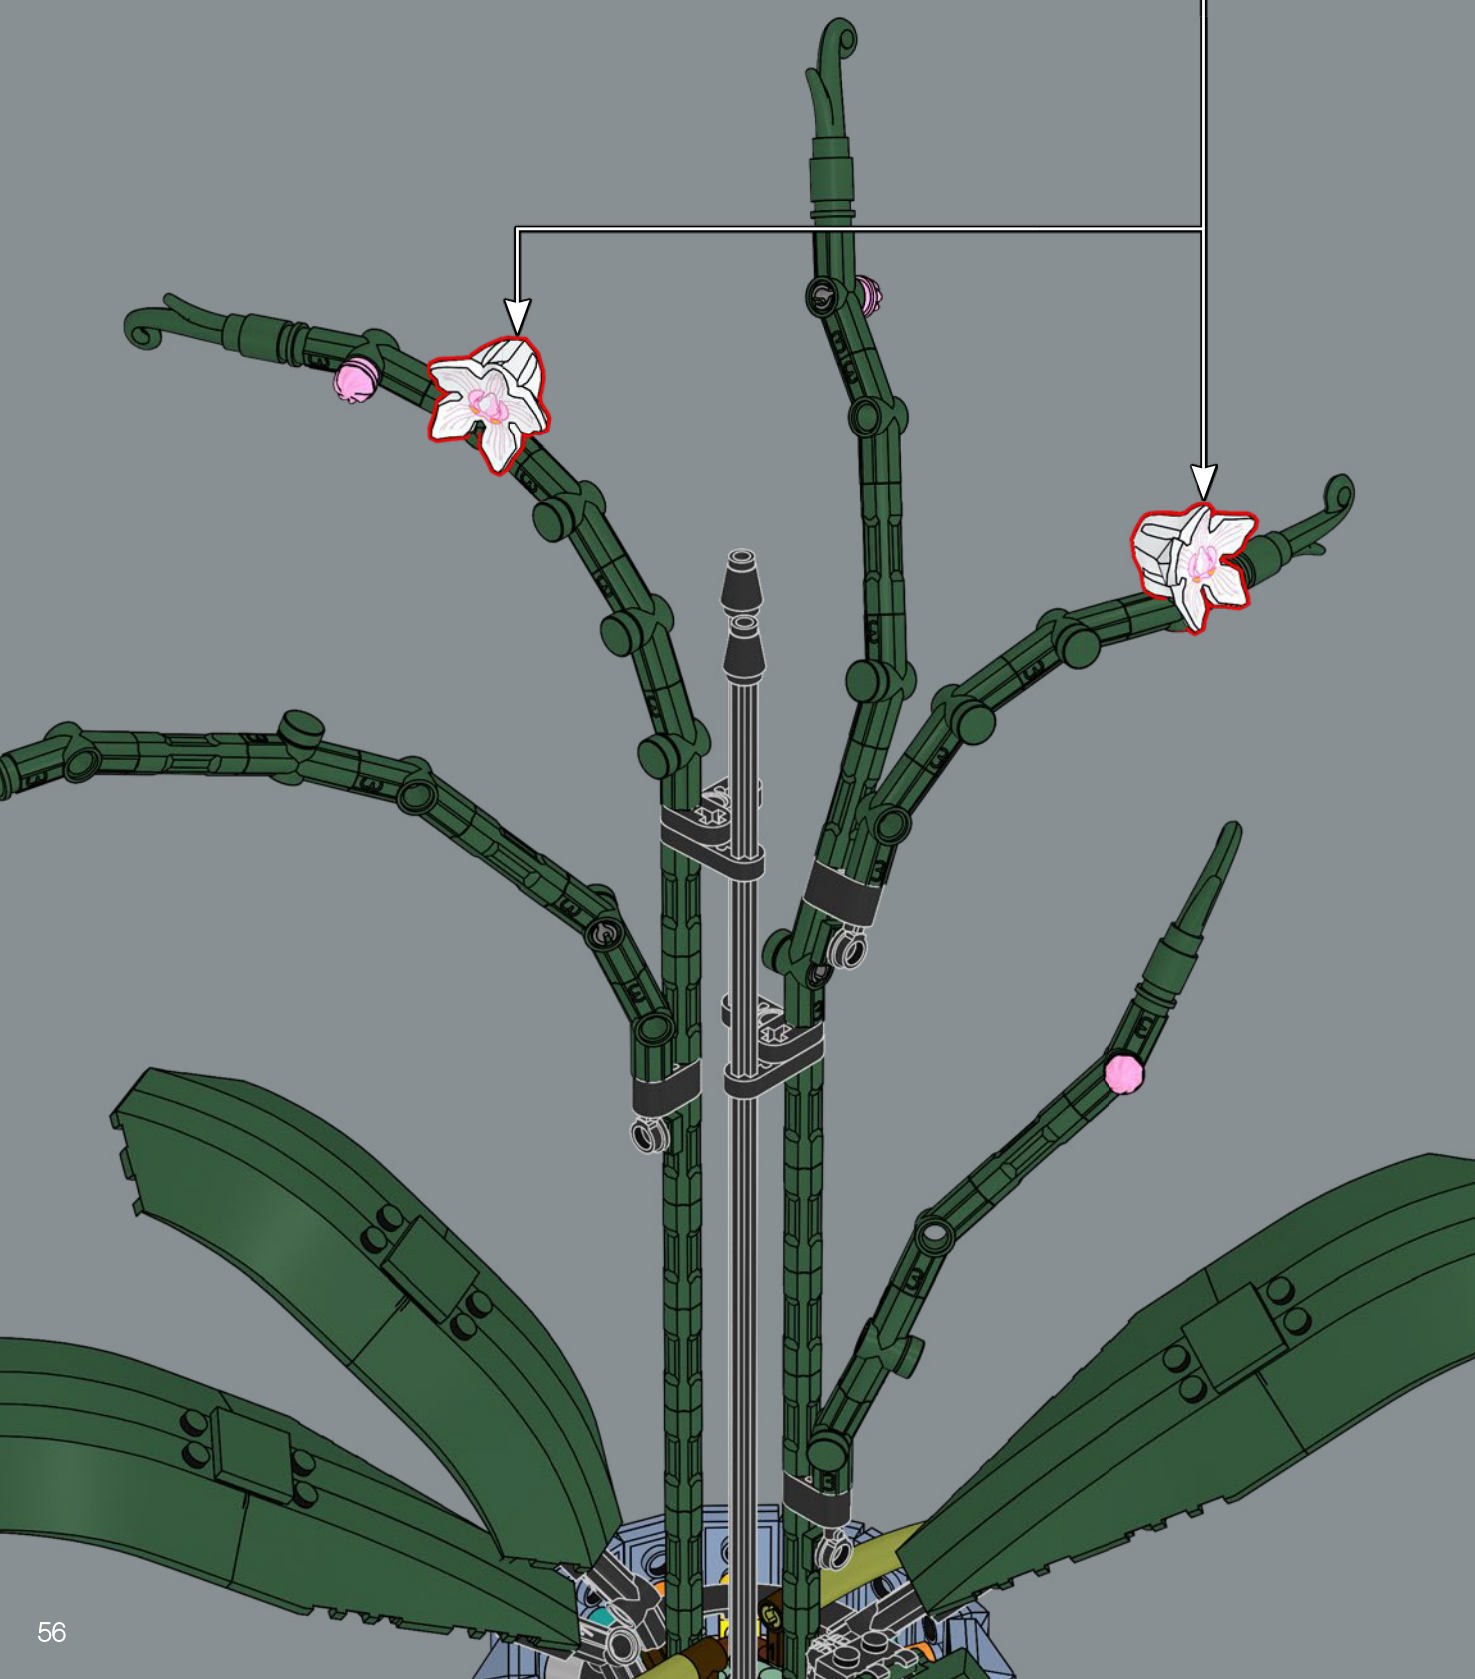

3

La structure du pot est une version revisitée de la structure de la grande tour du set du château de Poudlard LEGO®. Professeur Chourave en sera ravie !

4

5

8

1

2

3

83

1

2

3

4

84

3

4

Les têtes de Démogorgon du set LEGO®
Stranger Things ont été utilisées pour
fabriquer les petites fleurs de ce set.

85

86

87

88

89

90

91