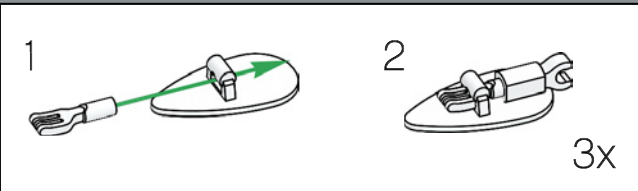

Les têtes de Démogorgon du set LEGO®
Stranger Things ont été utilisées pour
fabriquer les petites fleurs de ce set.

85

86

87

88

89

90

91