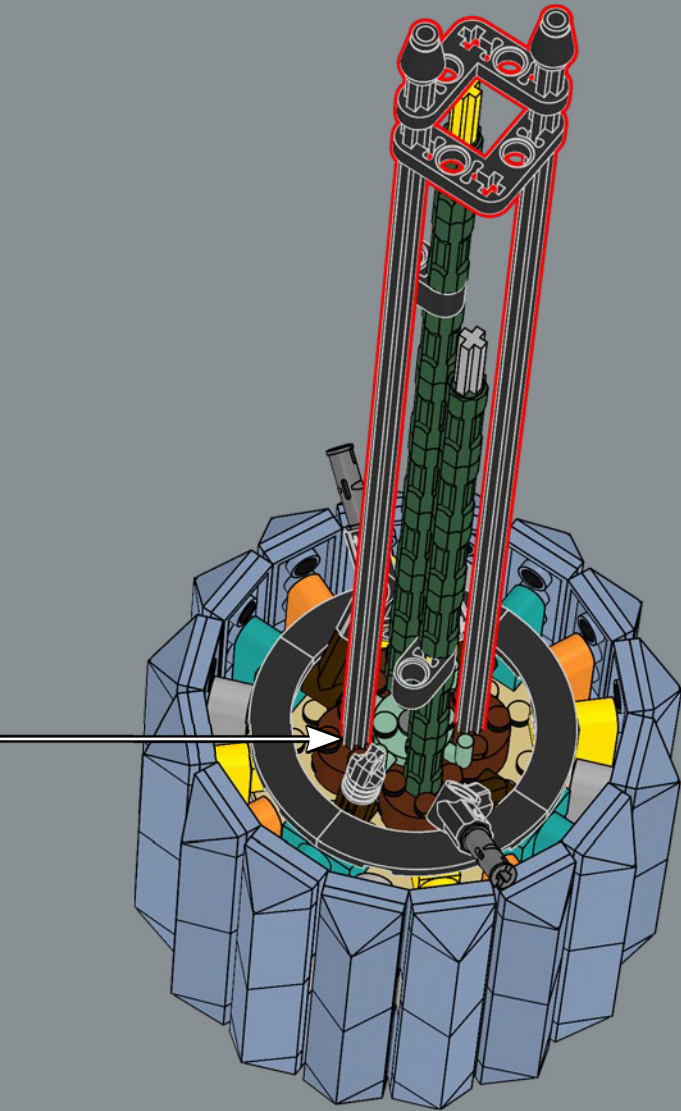

3

La structure du pot est une version revisitée de la structure de la grande tour du set du château de Poudlard LEGO®. Professeur Chourave en sera ravie !

4

5

8

1

2

3

31

32

33

34

35

36

37

Les racines aériennes de l'orchidée sont élaborées avec des queues de dinosaure - GRRR !