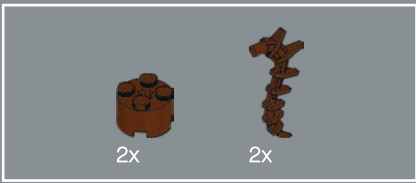

2x

2x

95

2x

Les orchidées sont souvent mises en pot avec du paillis pour faciliter la circulation de l'air et le drainage et garantir des racines saines. Le paillis est composé de griffes provenant des sets LEGO® NEXO KNIGHTS™.