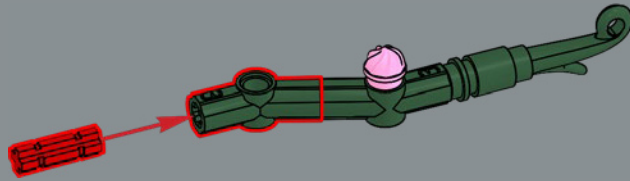

Les tiges de l'orchidée sont construites à partir d'éléments LEGO® Technic, qui permettent d'obtenir une orchidée entièrement personnalisable et en fleurs toute l'année.

56

57

58

59

60

61

62