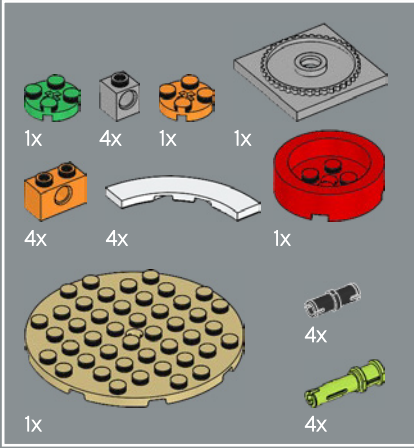

3

4

5

4

5

7

1

2

3

La structure du pot est une version revisitée de la structure de la grande tour du set du château de Poudlard LEGO®. Professeur Chourave en sera ravie !

4

5

8

1

2

3