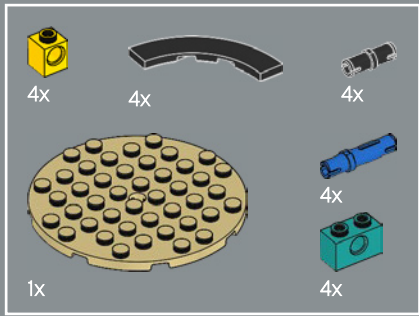

3

La structure du pot est une version revisitée de la structure de la grande tour du set du château de Poudlard LEGO®. Professeur Chourave en sera ravie !

4

5

8

1

2

3