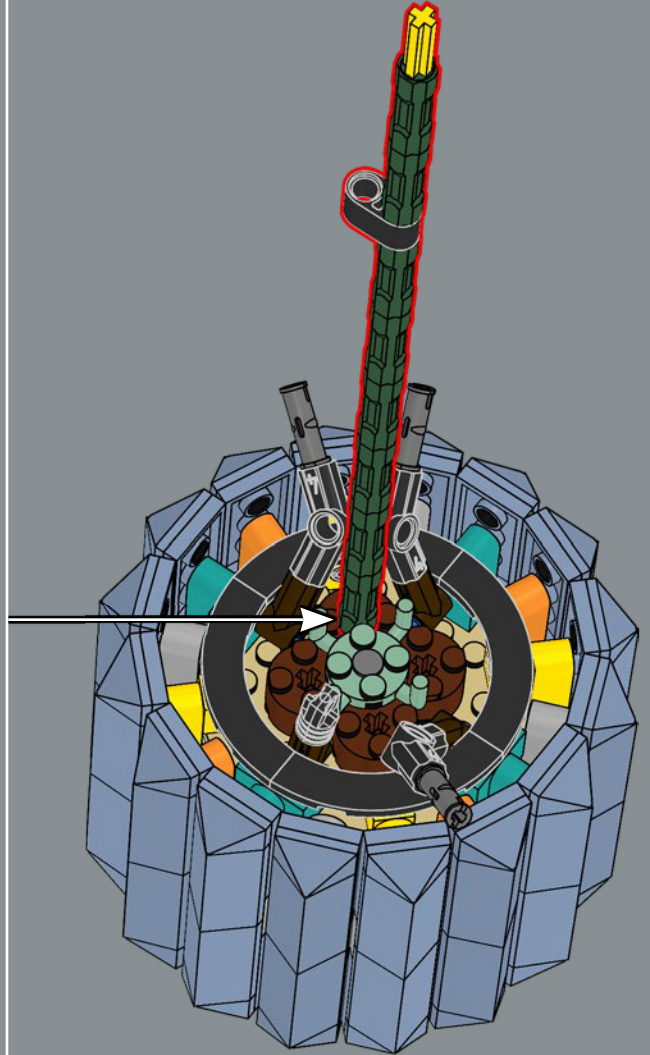

3

La structure du pot est une version revisitée de la structure de la grande tour du set du château de Poudlard LEGO®. Professeur Chourave en sera ravie !

4

5

8

1

2

3

23

24

25

26

27

28

29

30