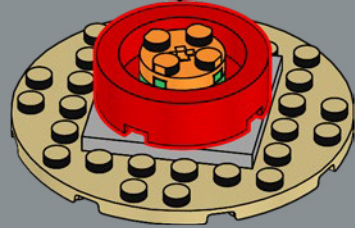

3

La structure du pot est une version revisitée de la structure de la grande tour du set du château de Poudlard LEGO®. Professeur Chourave en sera ravie !

4

5

8

1

2

3