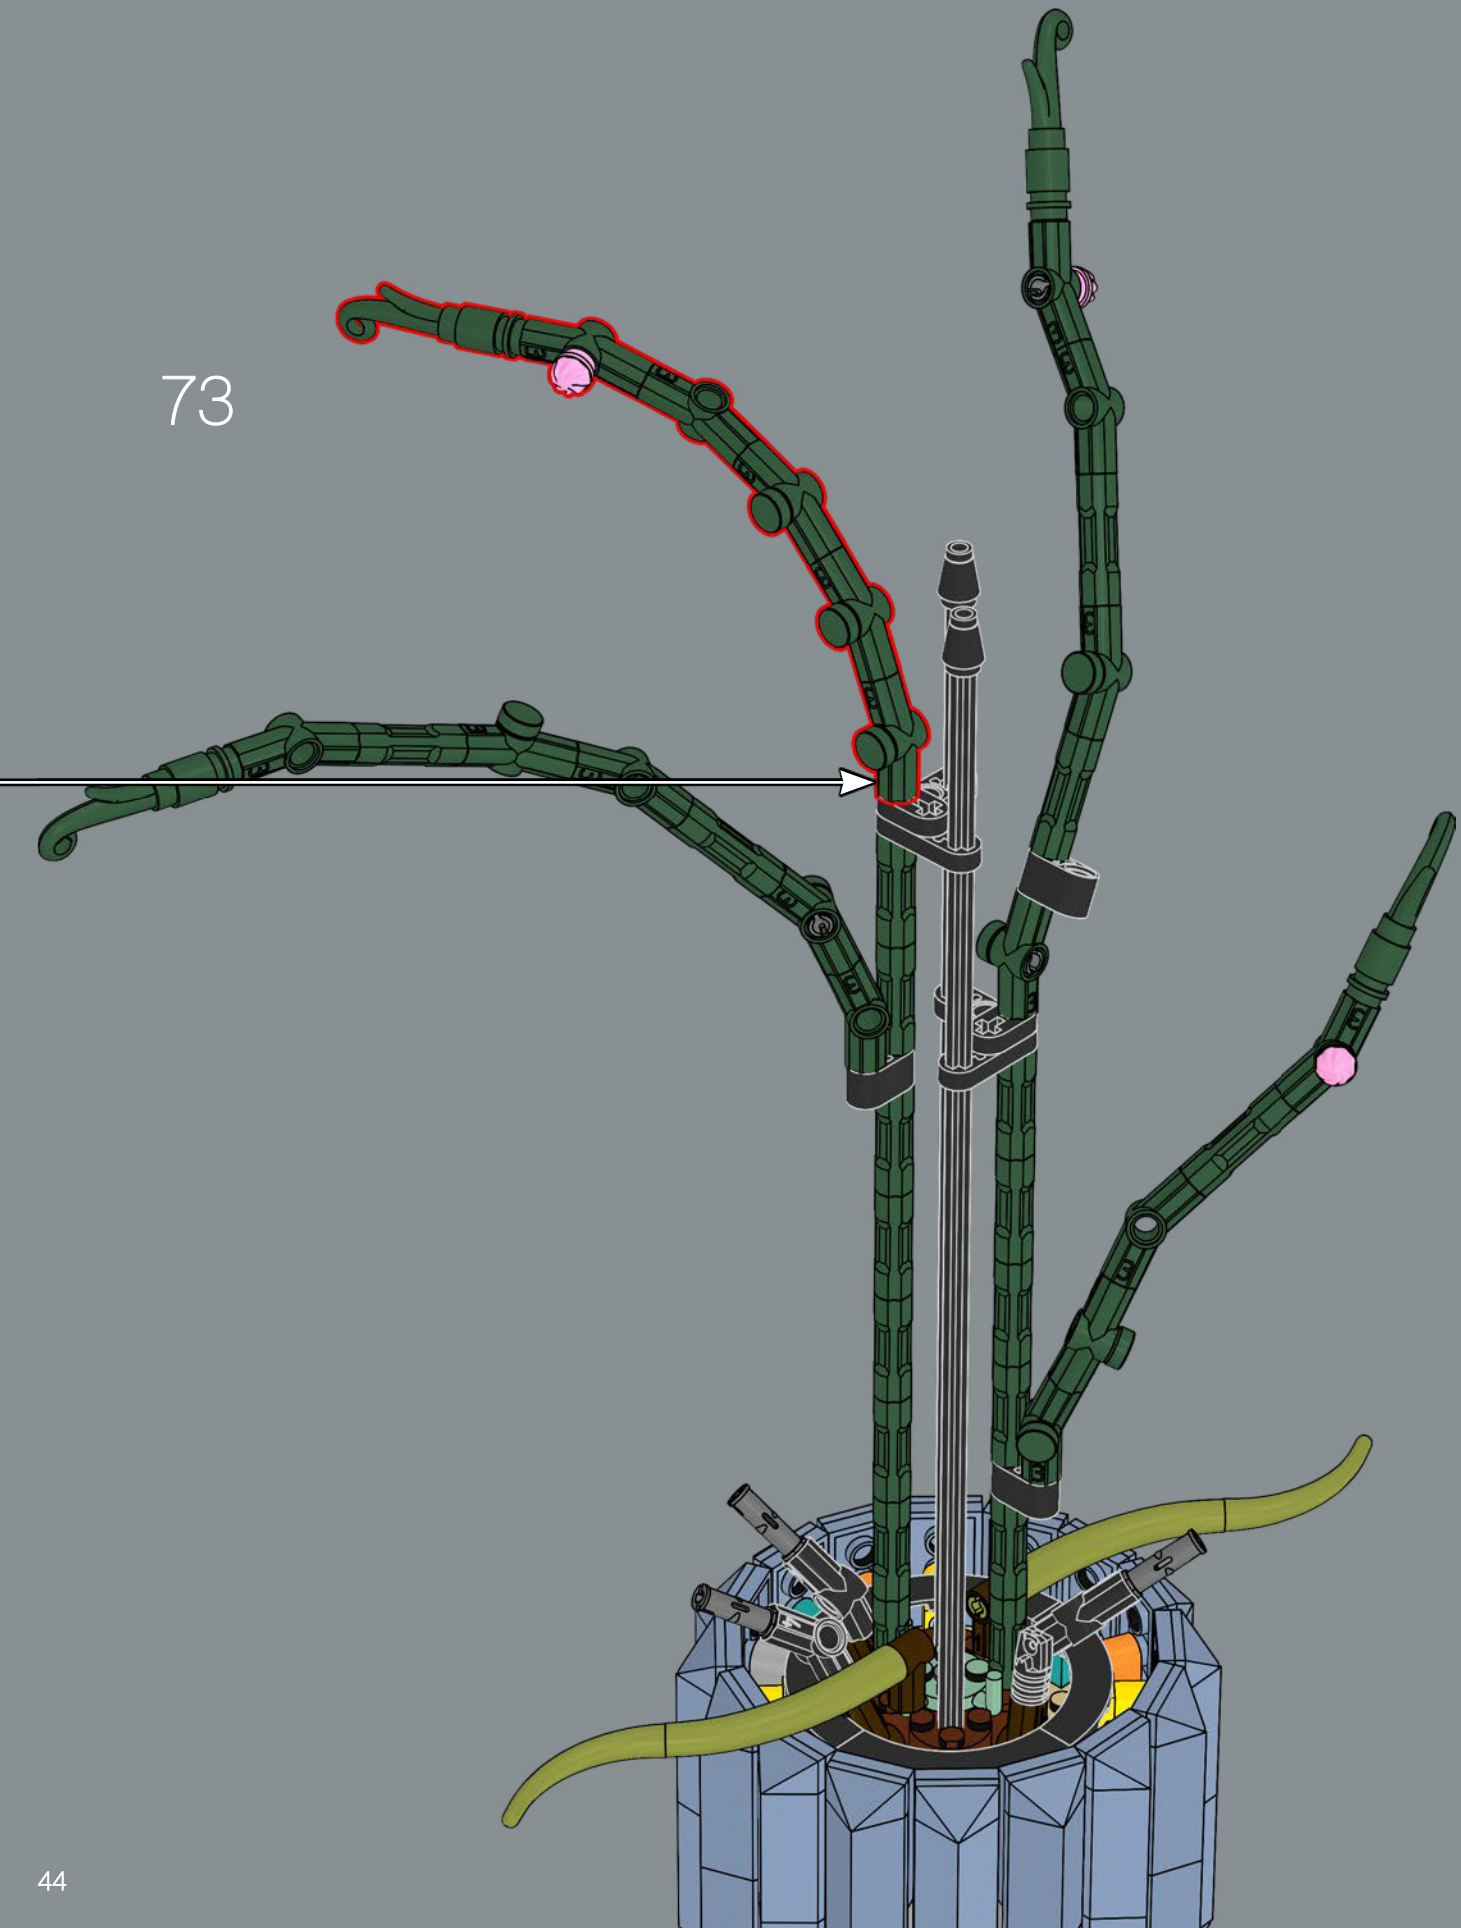

3

La structure du pot est une version revisitée de la structure de la grande tour du set du château de Poudlard LEGO®. Professeur Chourave en sera ravie !

4

5

8

1

2

3

47

48

49

50

51

52

53

54

63

64

65

67

68

69

70

71

72

73

74

75

76

77

78

79