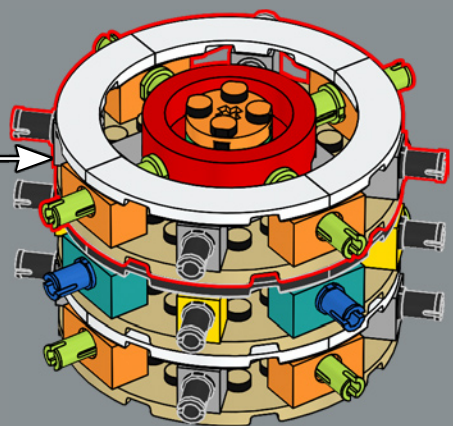

3

La structure du pot est une version revisitée de la structure de la grande tour du set du château de Poudlard LEGO®. Professeur Chourave en sera ravie !

4

5

8

1

2

3