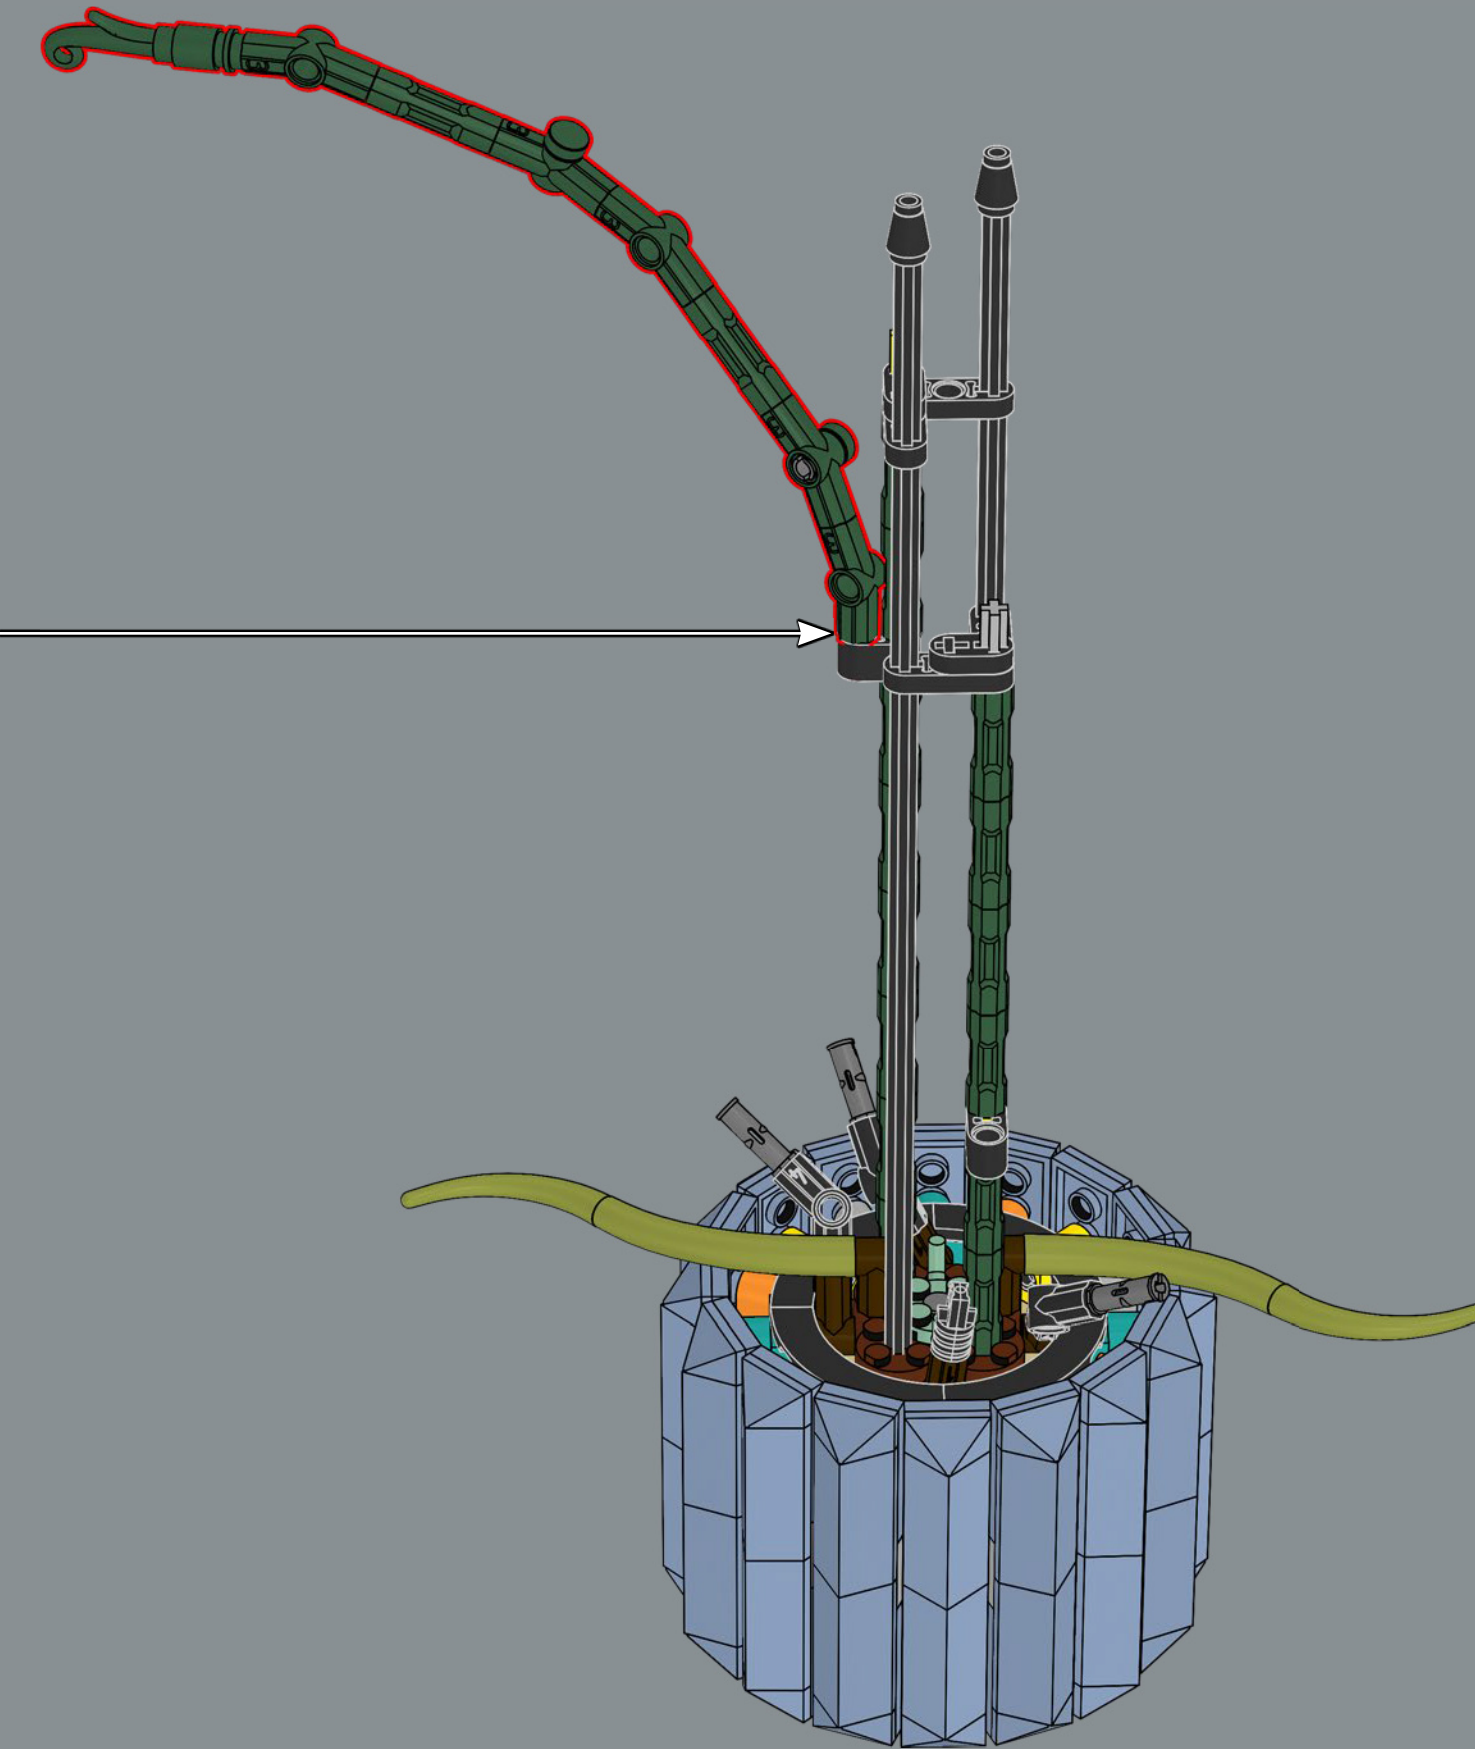

3

La structure du pot est une version revisitée de la structure de la grande tour du set du château de Poudlard LEGO®. Professeur Chourave en sera ravie !

4

5

8

1

2

3

38

39

40

41

42

43

44

46