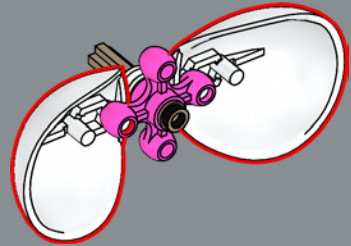

Les têtes de Démogorgon du set LEGO®
Stranger Things ont été utilisées pour
fabriquer les petites fleurs de ce set.

85

86

87

88

89

90

91