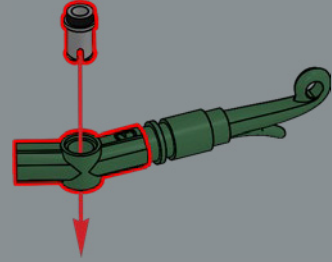

Les tiges de l'orchidée sont construites à partir d'éléments LEGO® Technic, qui permettent d'obtenir une orchidée entièrement personnalisable et en fleurs toute l'année.

56

57

58

59

60

61

62