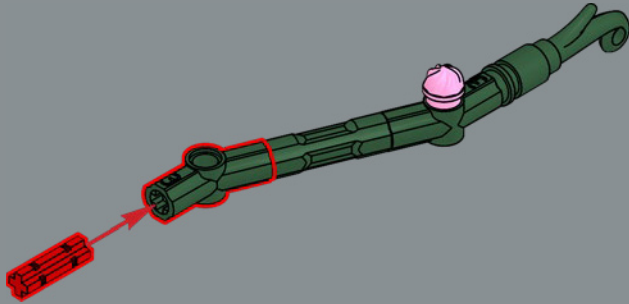

47

48

49

50

51

52

53

54

Les tiges de l'orchidée sont construites à partir d'éléments LEGO® Technic, qui permettent d'obtenir une orchidée entièrement personnalisable et en fleurs toute l'année.

56

57

58

59

60

61

62