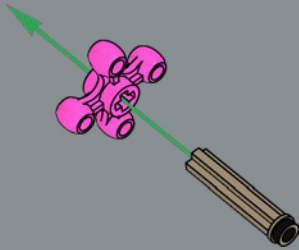

Les têtes de Démogorgon du set LEGO®
Stranger Things ont été utilisées pour
fabriquer les petites fleurs de ce set.

85

86

87

88

89

90

91