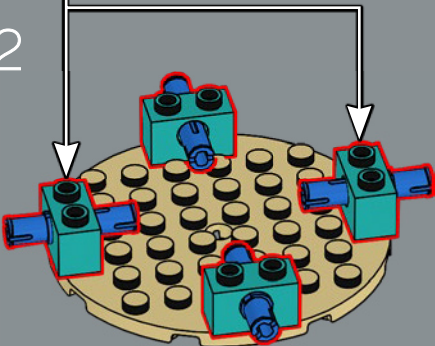

3

La structure du pot est une version revisitée de la structure de la grande tour du set du château de Poudlard LEGO®. Professeur Chourave en sera ravie !

4

5

8

1

2

3