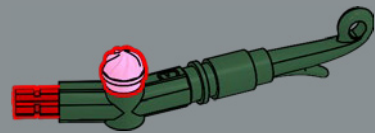

Les tiges de l'orchidée sont construites à partir d'éléments LEGO® Technic, qui permettent d'obtenir une orchidée entièrement personnalisable et en fleurs toute l'année.

56

57

58

59

60

61

62