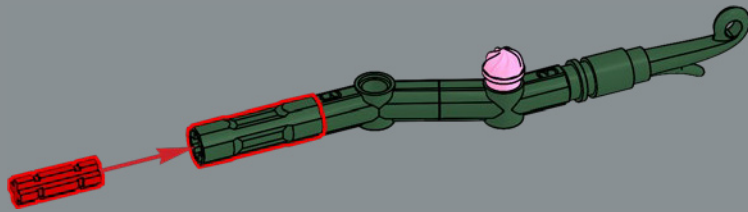

Les tiges de l'orchidée sont construites à partir d'éléments LEGO® Technic, qui permettent d'obtenir une orchidée entièrement personnalisable et en fleurs toute l'année.

56

57

58

59

60

61

62