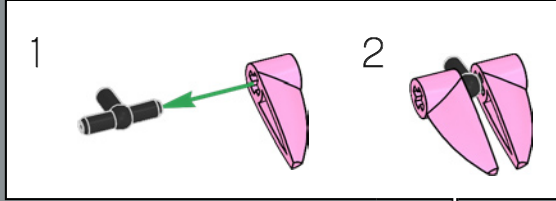

90

91

92

93

6x

Le centre des fleurs présente des grenouilles LEGO®, un clin d'œil aux grenouilles roses utilisées pour former les fleurs du set LEGO Bonsai.