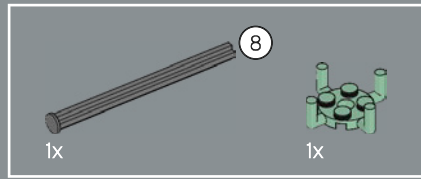

3

La structure du pot est une version revisitée de la structure de la grande tour du set du château de Poudlard LEGO®. Professeur Chourave en sera ravie !

4

5

8

1

2

3

4

9

10

11

12

13

14

15