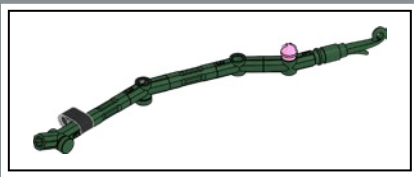

Les tiges de l'orchidée sont construites à partir d'éléments LEGO® Technic, qui permettent d'obtenir une orchidée entièrement personnalisable et en fleurs toute l'année.

56

57

58

59

60

61

62