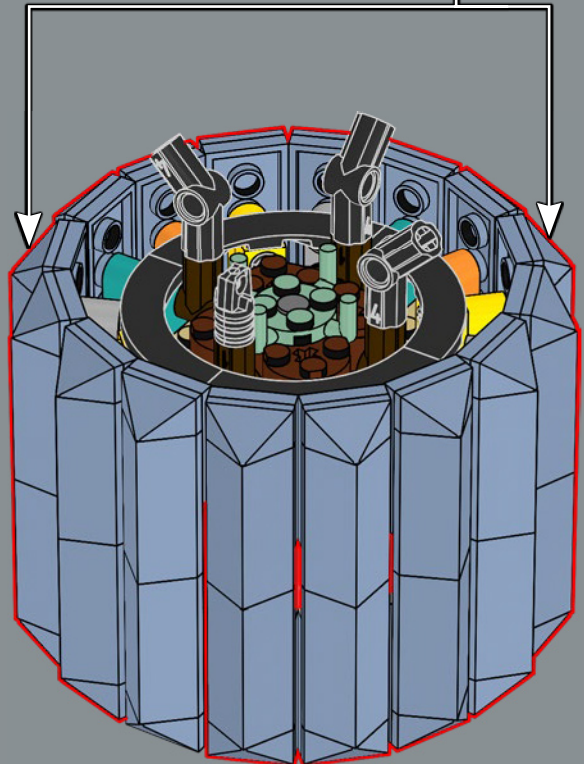

3

La structure du pot est une version revisitée de la structure de la grande tour du set du château de Poudlard LEGO®. Professeur Chourave en sera ravie !

4

5

8

1

2

3

16

18

17

18

19

20

21

22