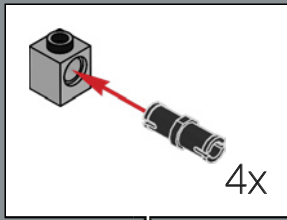

3

La structure du pot est une version revisitée de la structure de la grande tour du set du château de Poudlard LEGO®. Professeur Chourave en sera ravie !

4

5

8

1

2

3