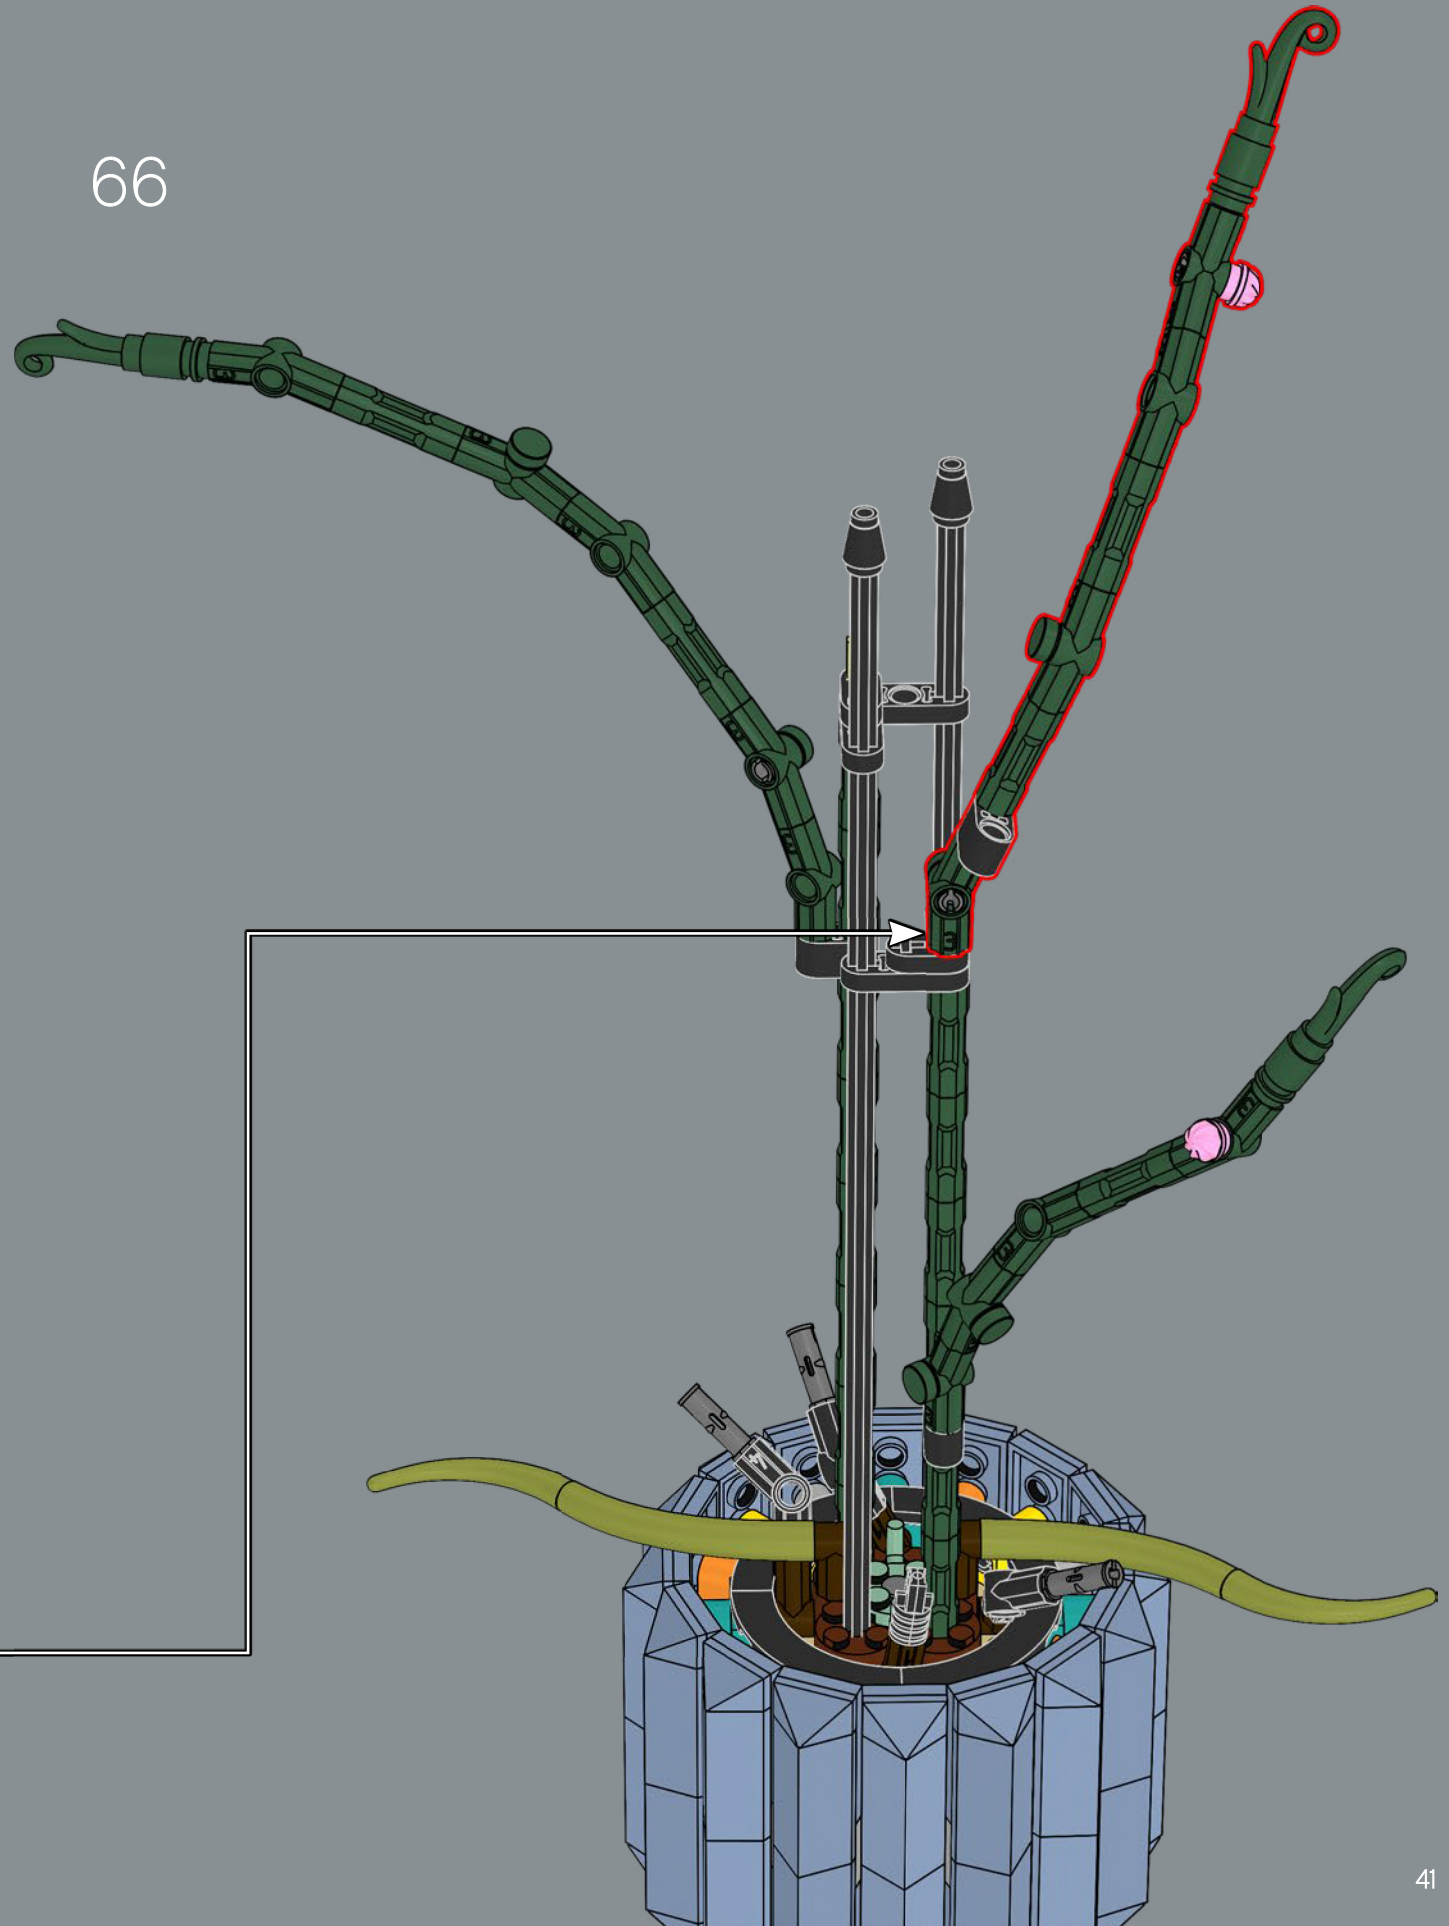

3

La structure du pot est une version revisitée de la structure de la grande tour du set du château de Poudlard LEGO®. Professeur Chourave en sera ravie !

4

5

8

1

2

3

63

64

65

67

68

69

70

71

72

73

74

75

76

77

78

79