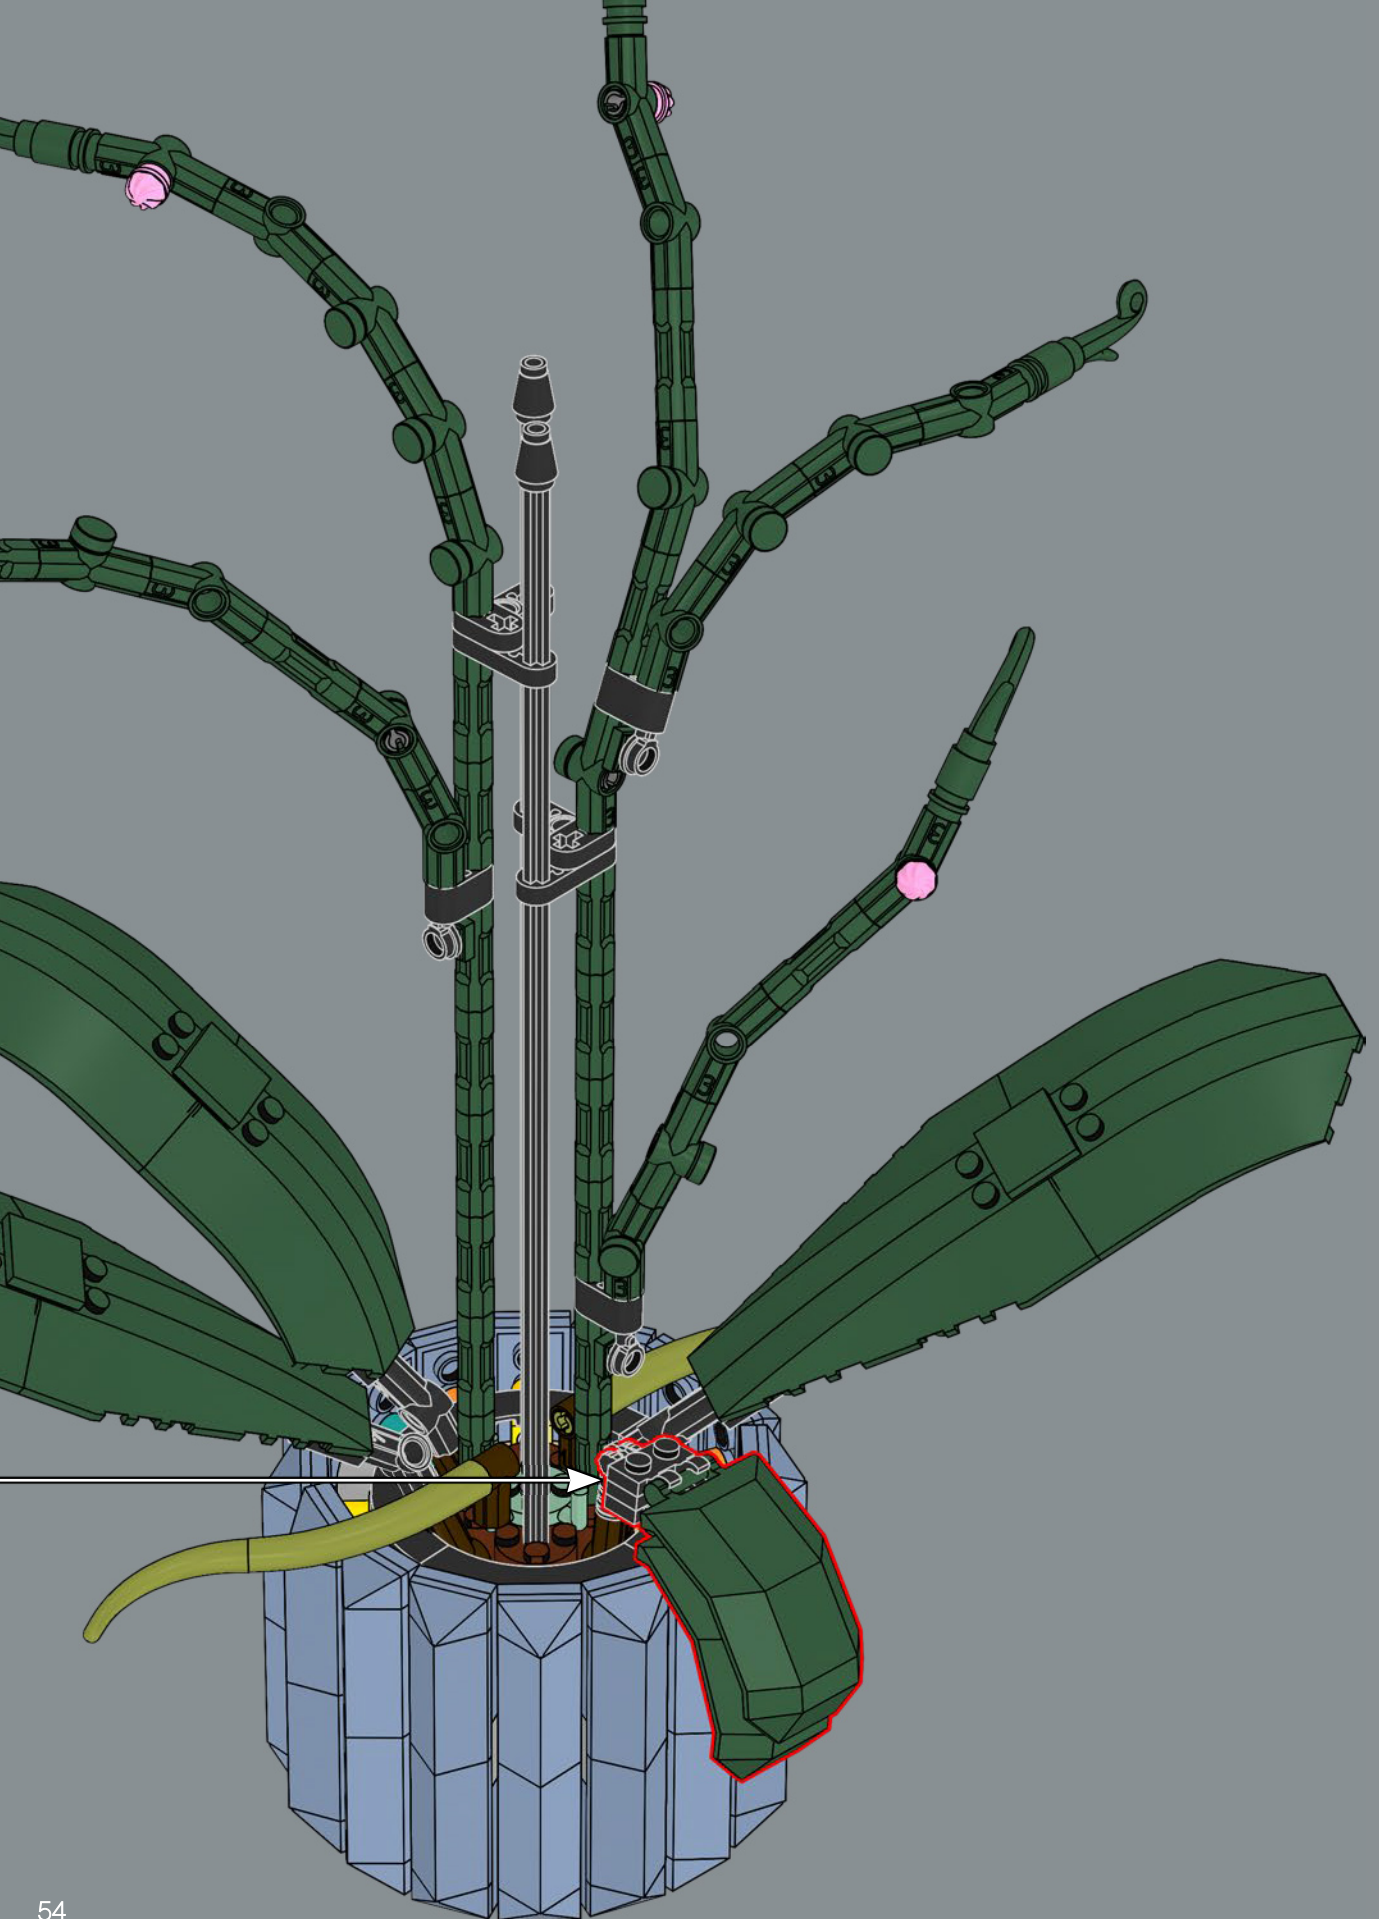

83

1

2

3

4

84

3

4

Les têtes de Démogorgon du set LEGO®
Stranger Things ont été utilisées pour
fabriquer les petites fleurs de ce set.

85

86

87

88

89

90

91