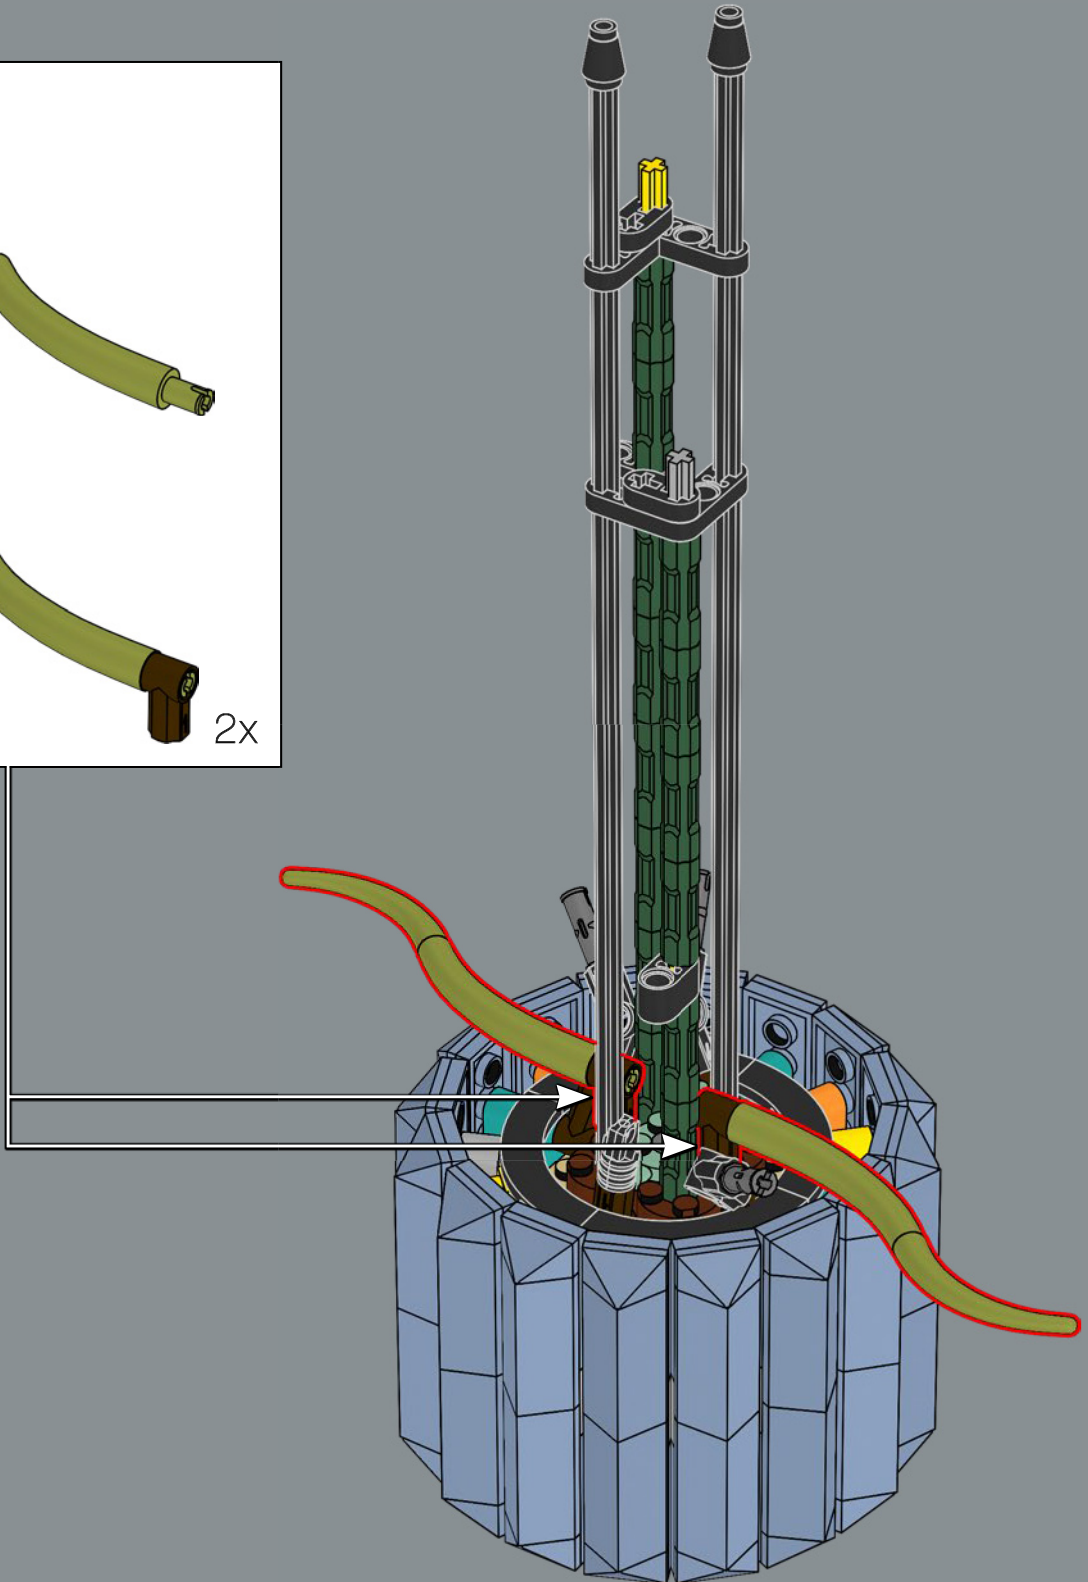

3

La structure du pot est une version revisitée de la structure de la grande tour du set du château de Poudlard LEGO®. Professeur Chourave en sera ravie !

4

5

8

1

2

3

31

32

33

34

35

36

37

Les racines aériennes de l'orchidée sont élaborées avec des queues de dinosaure - GRRR !