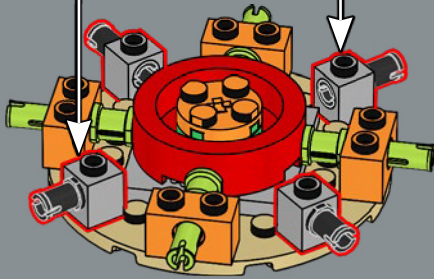

3

La structure du pot est une version revisitée de la structure de la grande tour du set du château de Poudlard LEGO®. Professeur Chourave en sera ravie !

4

5

8

1

2

3