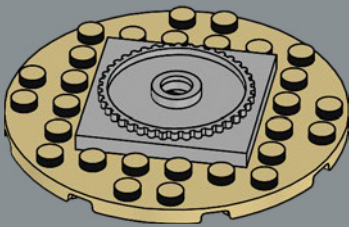

Les trois modèles ne peuvent pas être construits simultanément.

DES FLEURS COMME VOUS LES AIMEZ

La plante est composée de six fleurs complètes et de deux petits bourgeons. Vous pouvez couper les tiges de différentes longueurs, faire pivoter les racines et les feuilles pour les garder en bonne santé et disposer la plante de différentes manières en déplaçant ses fleurs au gré de vos envies.

3

4

5

4

5

7

1

2

3

La structure du pot est une version revisitée de la structure de la grande tour du set du château de Poudlard LEGO®. Professeur Chourave en sera ravie !

4

5

8

1

2

3