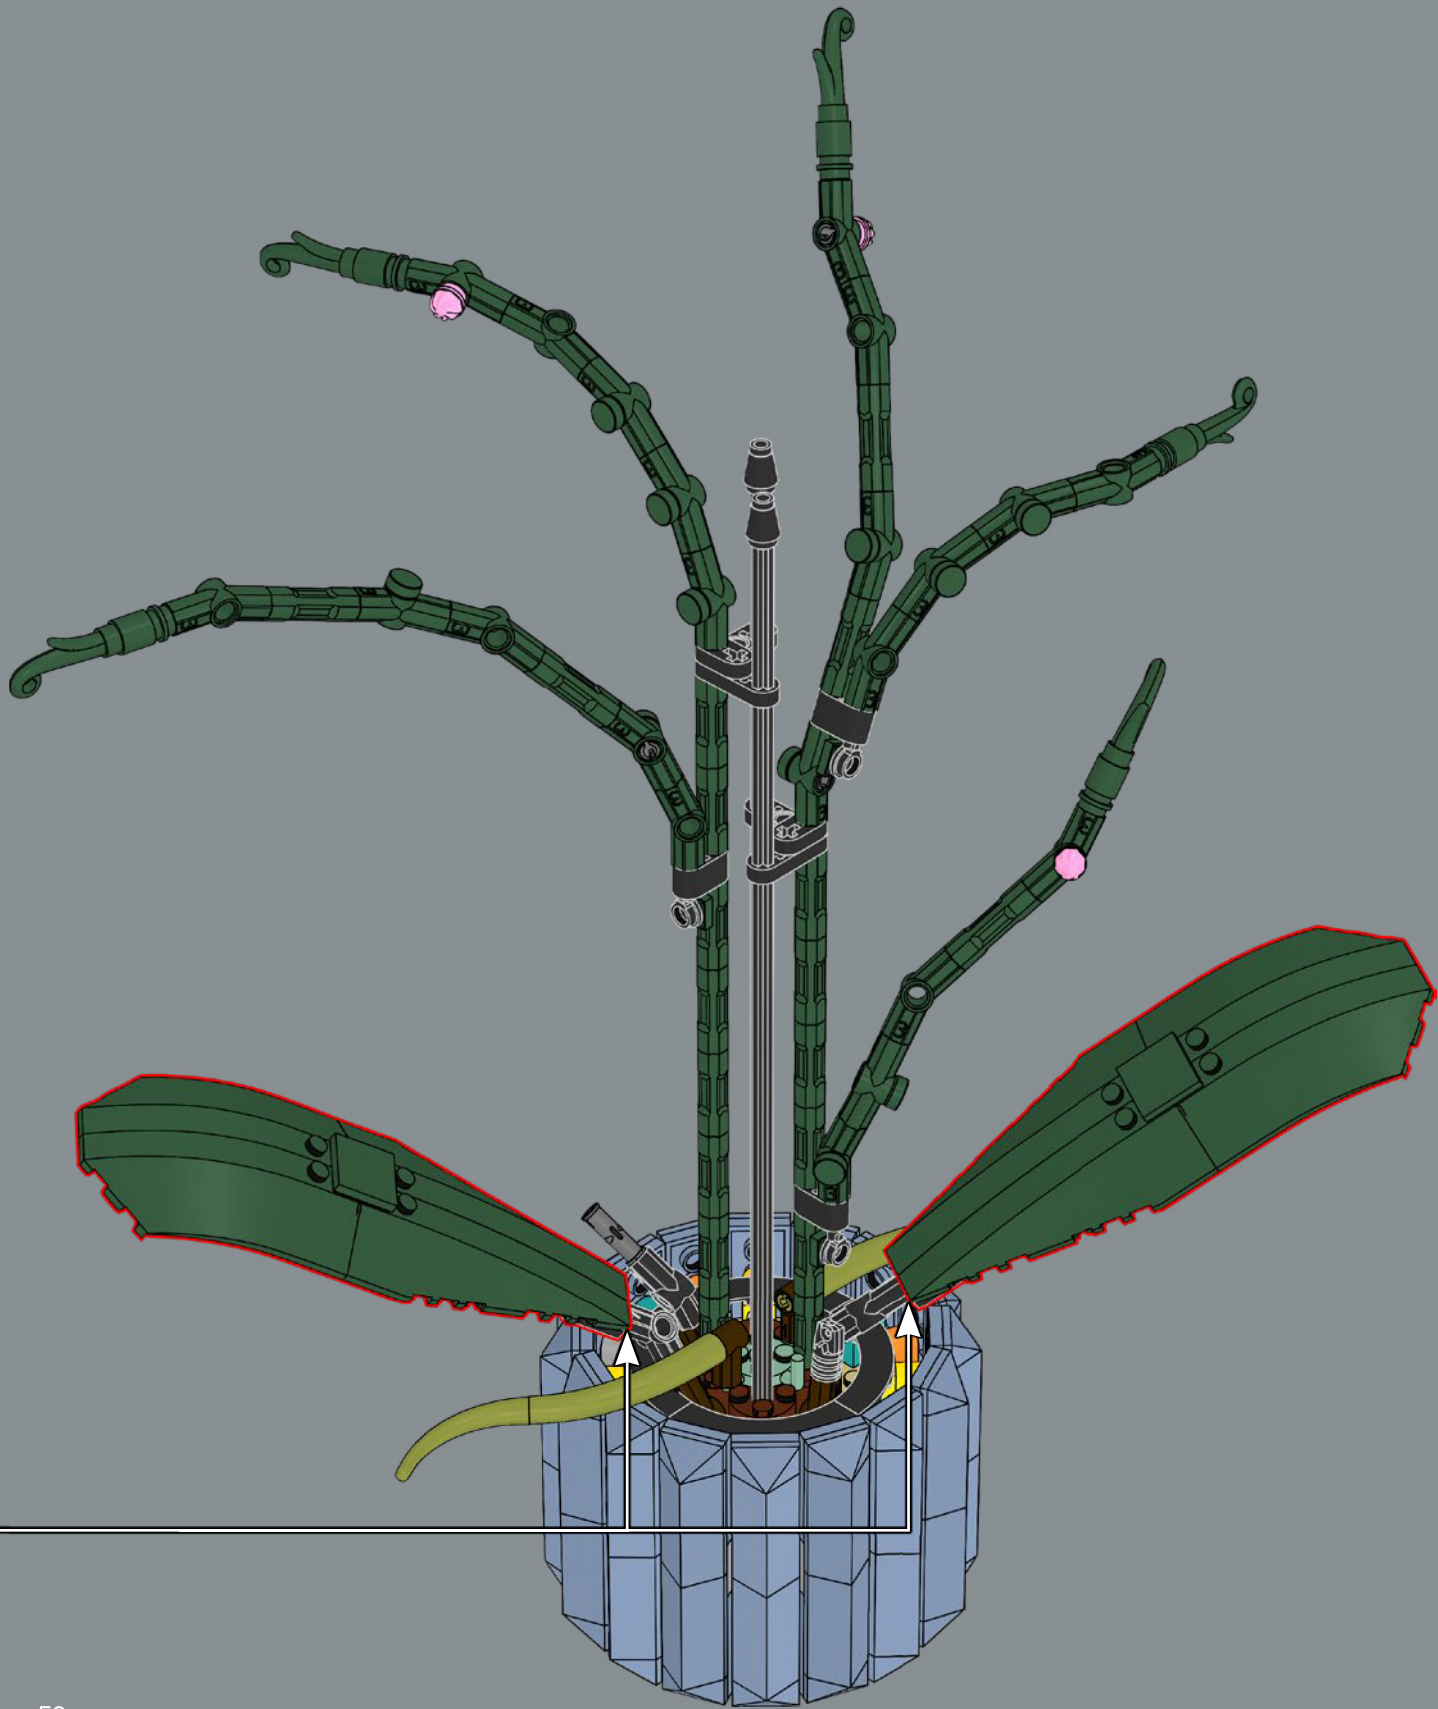

3

La structure du pot est une version revisitée de la structure de la grande tour du set du château de Poudlard LEGO®. Professeur Chourave en sera ravie !

4

5

8

1

2

3

72

73

74

75

76

77

78

79

81

82

1

2

3

4

5

2x

Les têtes de Démogorgon du set LEGO®
Stranger Things ont été utilisées pour
fabriquer les petites fleurs de ce set.

85

86

87

88

89

90

91