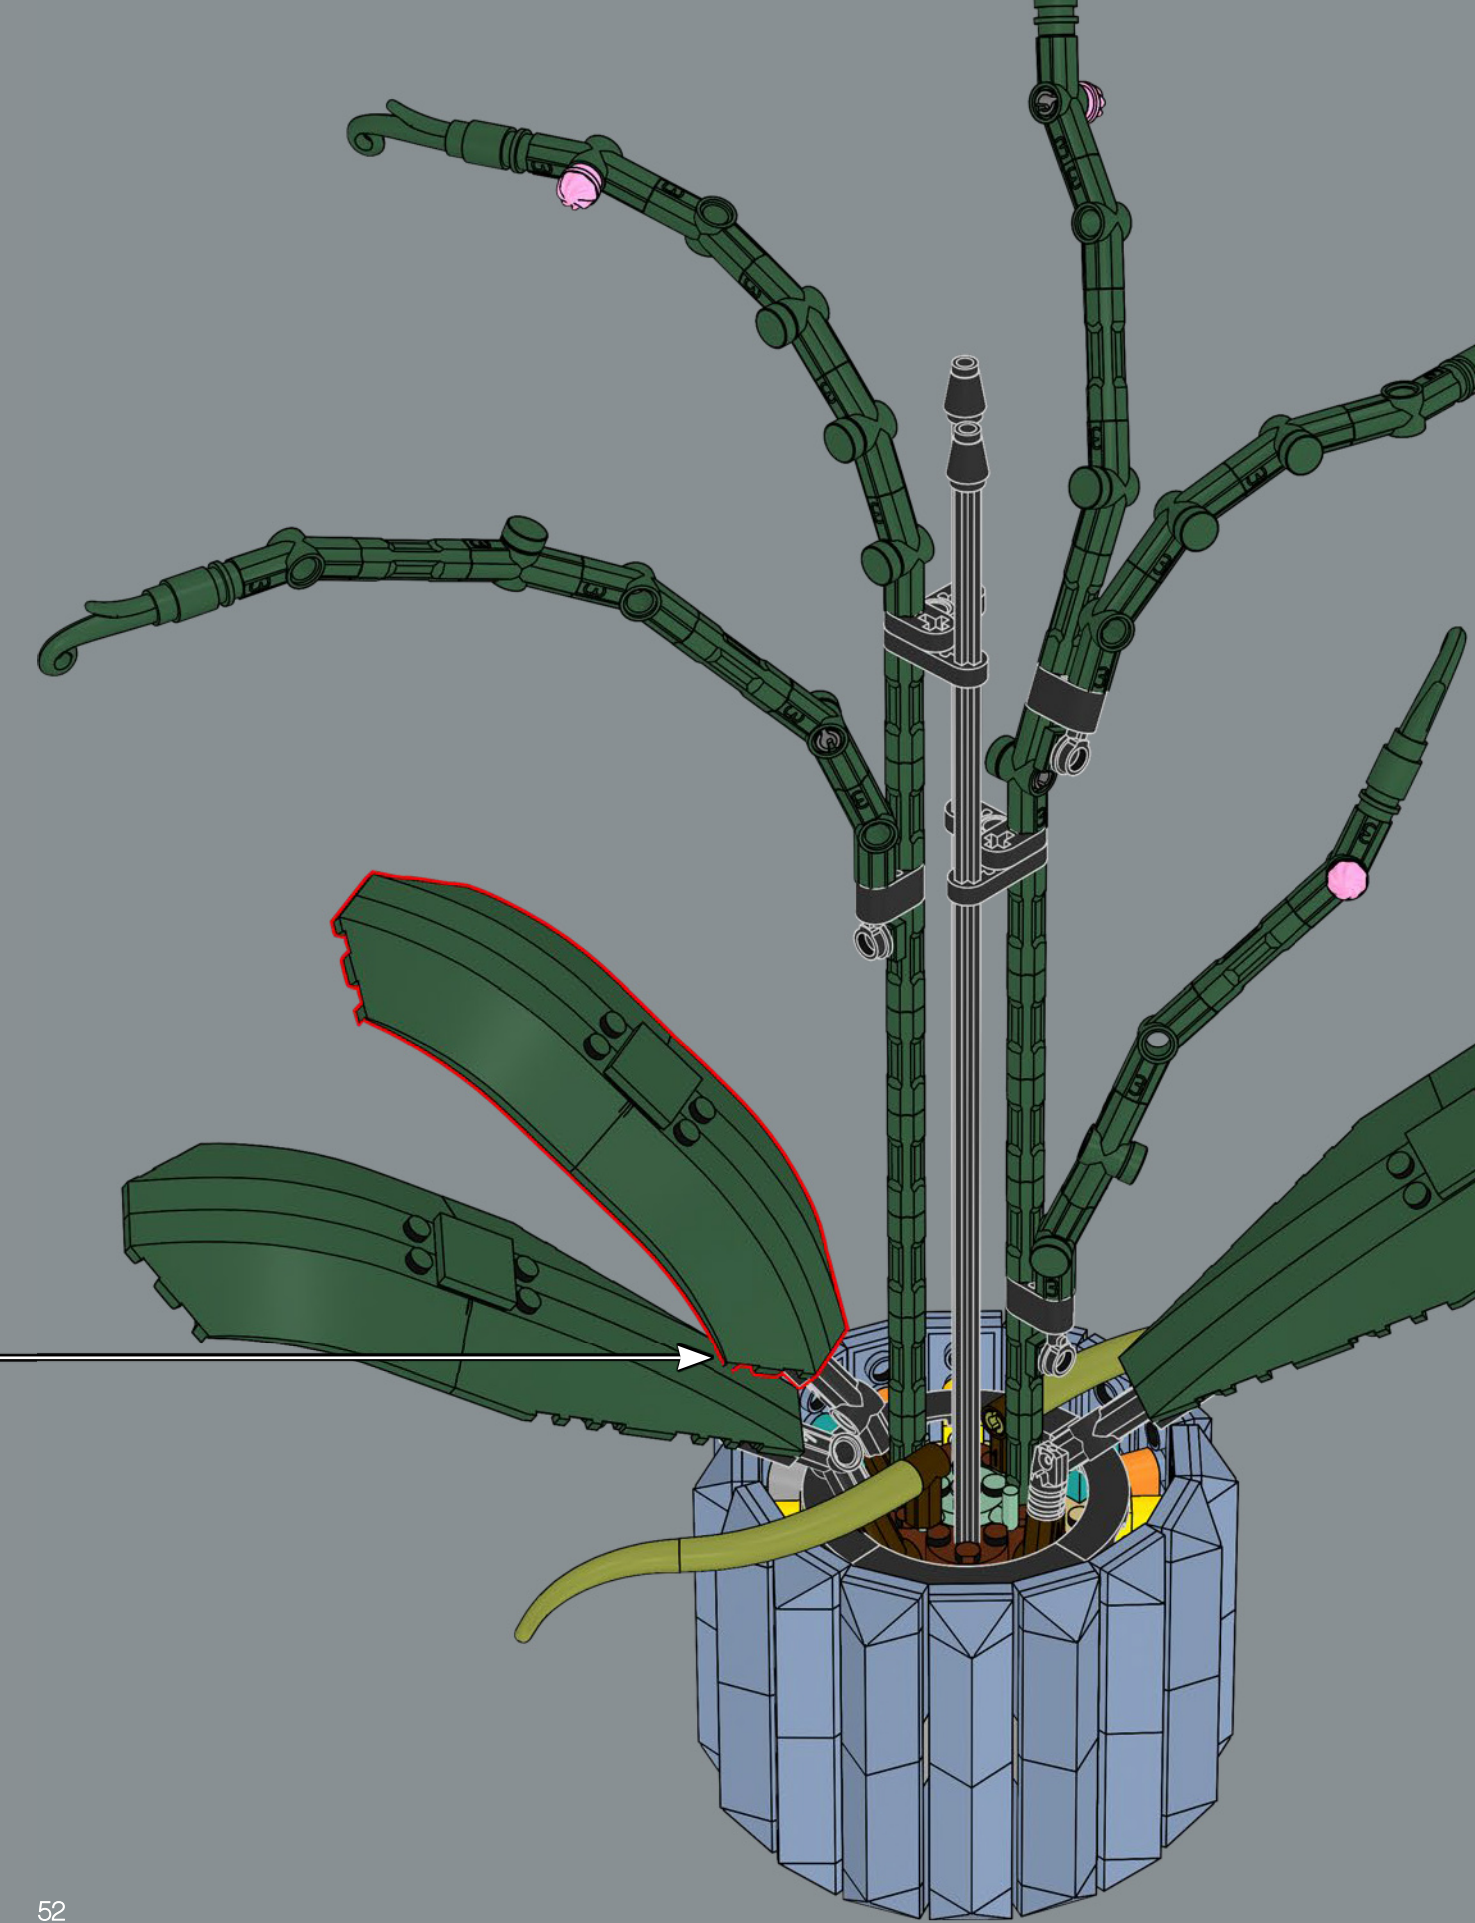

3

La structure du pot est une version revisitée de la structure de la grande tour du set du château de Poudlard LEGO®. Professeur Chourave en sera ravie !

4

5

8

1

2

3

83

1

2

3

4

84

3

4

Les têtes de Démogorgon du set LEGO®
Stranger Things ont été utilisées pour
fabriquer les petites fleurs de ce set.

85

86

87

88

89

90

91