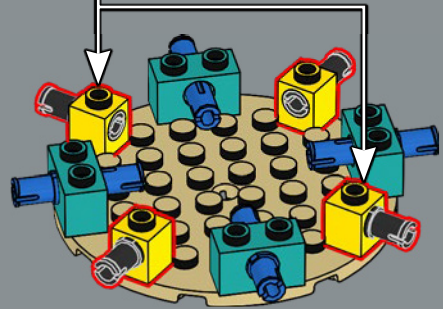

3

La structure du pot est une version revisitée de la structure de la grande tour du set du château de Poudlard LEGO®. Professeur Chourave en sera ravie !

4

5

8

1

2

3