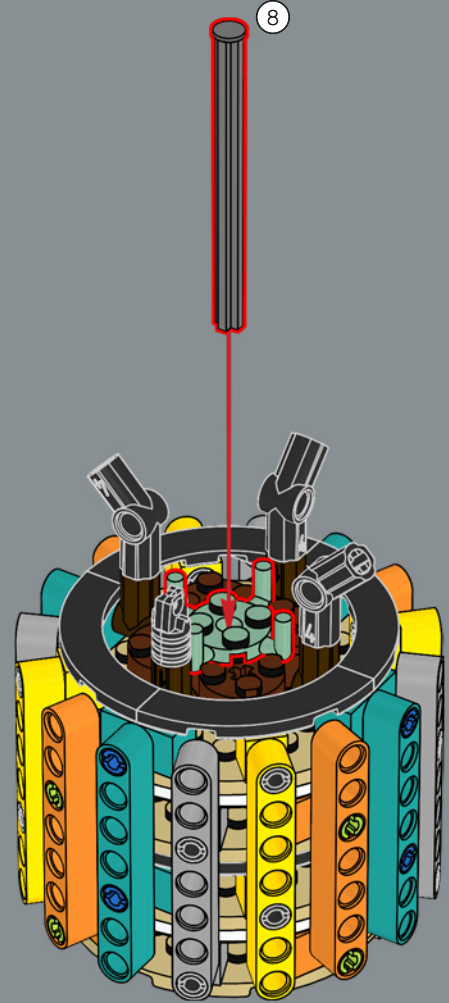

Les trois modèles ne peuvent pas être construits simultanément.

DES FLEURS COMME VOUS LES AIMEZ

La plante est composée de six fleurs complètes et de deux petits bourgeons. Vous pouvez couper les tiges de différentes longueurs, faire pivoter les racines et les feuilles pour les garder en bonne santé et disposer la plante de différentes manières en déplaçant ses fleurs au gré de vos envies.

3

La structure du pot est une version revisitée de la structure de la grande tour du set du château de Poudlard LEGO®. Professeur Chourave en sera ravie !

4

5

8

1

2

3

4

9

10

11

12

13

14

15

16

18

17

18

19

20

21

22