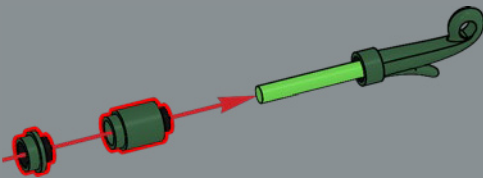

Les tiges de l'orchidée sont construites à partir d'éléments LEGO® Technic, qui permettent d'obtenir une orchidée entièrement personnalisable et en fleurs toute l'année.

56

57

58

59

60

61

62