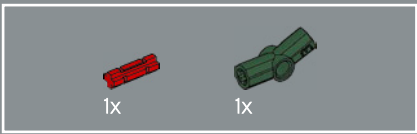

Les tiges de l'orchidée sont construites à partir d'éléments LEGO® Technic, qui permettent d'obtenir une orchidée entièrement personnalisable et en fleurs toute l'année.

56

57

58

59

60

61

62