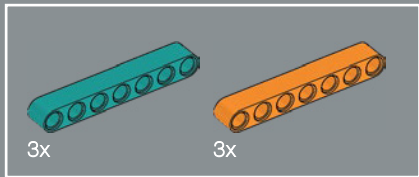

3

La structure du pot est une version revisitée de la structure de la grande tour du set du château de Poudlard LEGO®. Professeur Chourave en sera ravie !

4

5

8

1

2

3

4

9

10

11

12

13

14

15