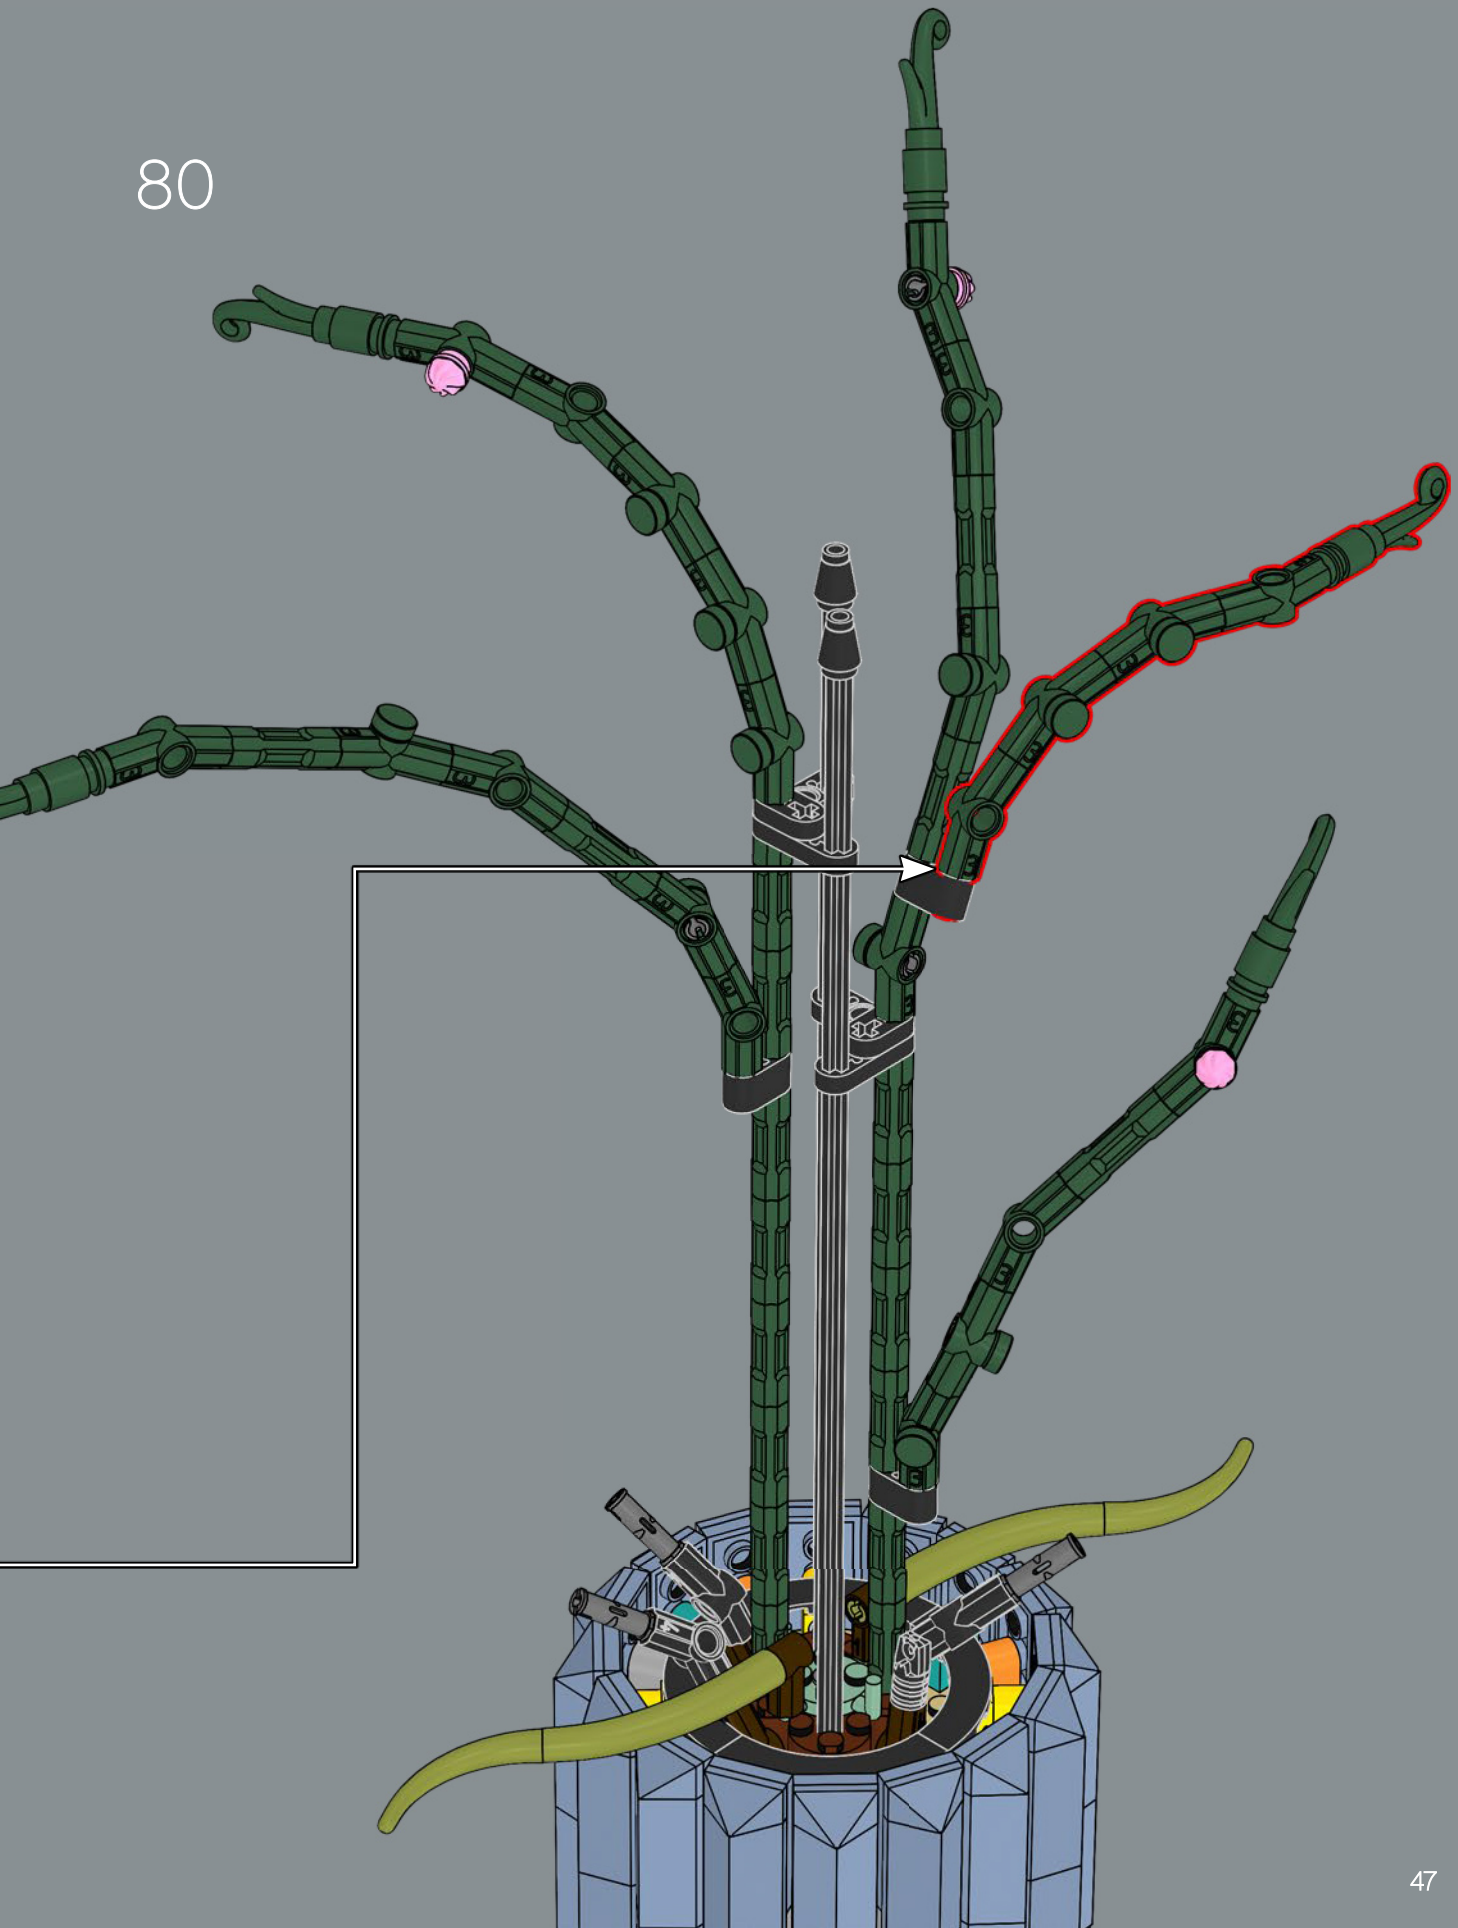

3

La structure du pot est une version revisitée de la structure de la grande tour du set du château de Poudlard LEGO®. Professeur Chourave en sera ravie !

4

5

8

1

2

3

63

64

65

67

68

69

70

71

72

73

74

75

76

77

78

79

Les têtes de Démogorgon du set LEGO®
Stranger Things ont été utilisées pour
fabriquer les petites fleurs de ce set.

85

86

87

88

89

90

91