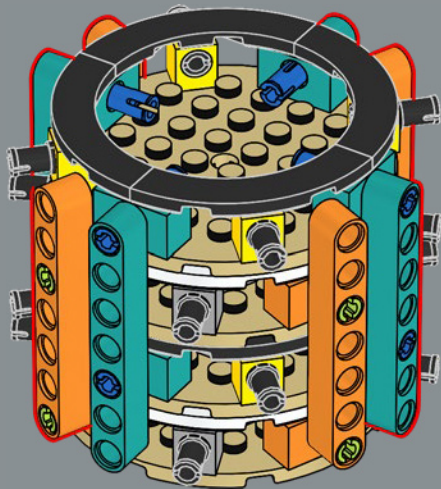

3

La structure du pot est une version revisitée de la structure de la grande tour du set du château de Poudlard LEGO®. Professeur Chourave en sera ravie !

4

5

8

1

2

3

4

9

10

11

12

13

14

15