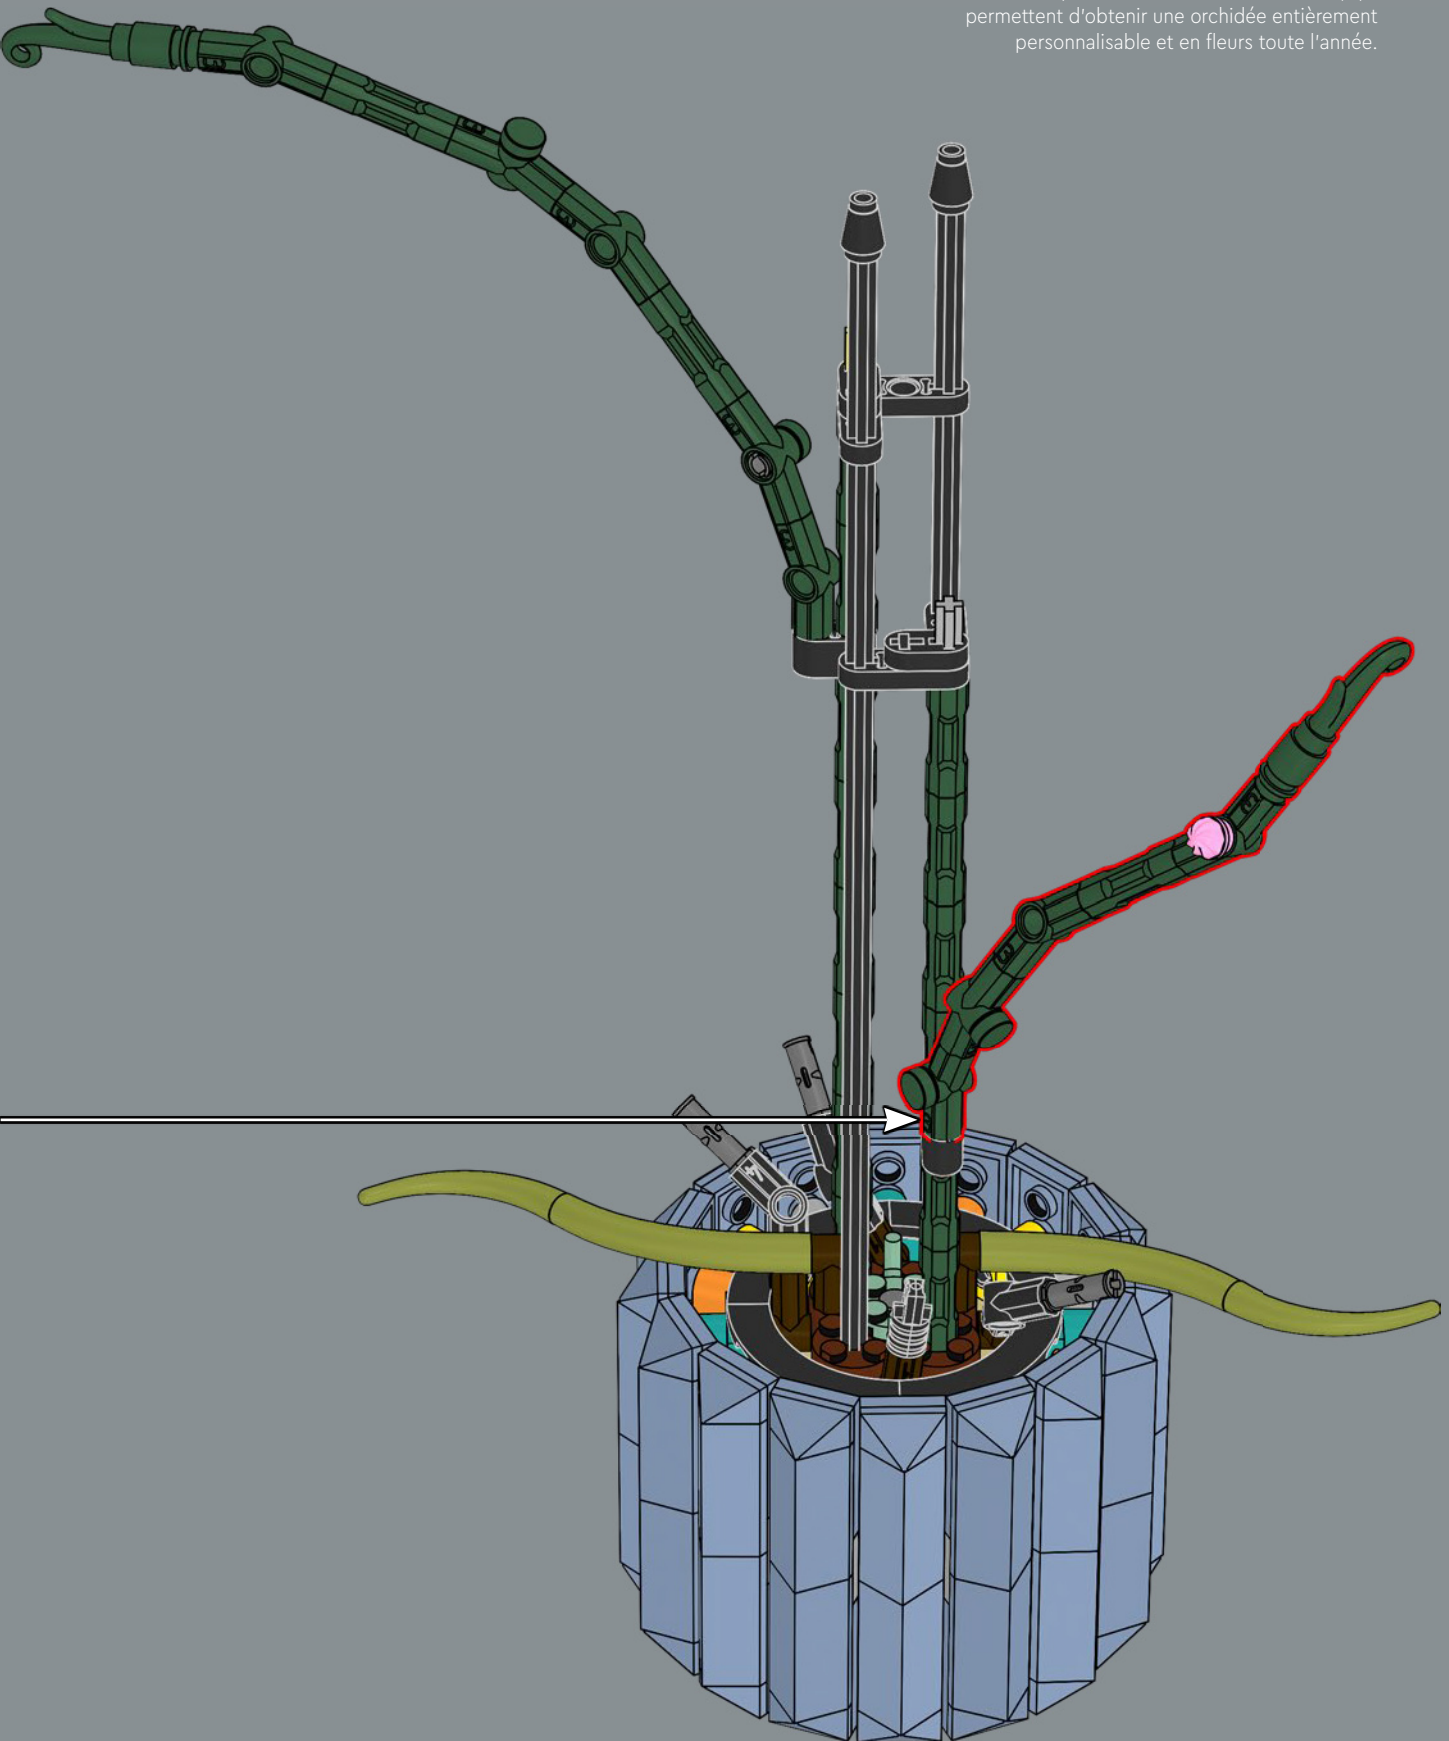

Les tiges de l'orchidée sont construites à partir d'éléments LEGO® Technic, qui permettent d'obtenir une orchidée entièrement personnalisable et en fleurs toute l'année.