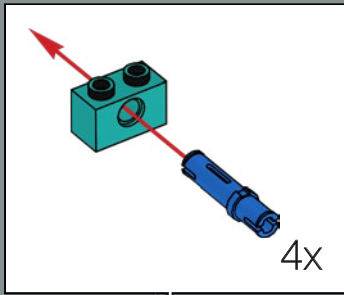

3

La structure du pot est une version revisitée de la structure de la grande tour du set du château de Poudlard LEGO®. Professeur Chourave en sera ravie !

4

5

8

1

2

3