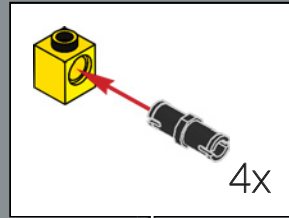

3

La structure du pot est une version revisitée de la structure de la grande tour du set du château de Poudlard LEGO®. Professeur Chourave en sera ravie !

4

5

8

1

2

3