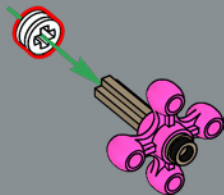

Les têtes de Démogorgon du set LEGO®
Stranger Things ont été utilisées pour
fabriquer les petites fleurs de ce set.

85

86

87

88

89

90

91