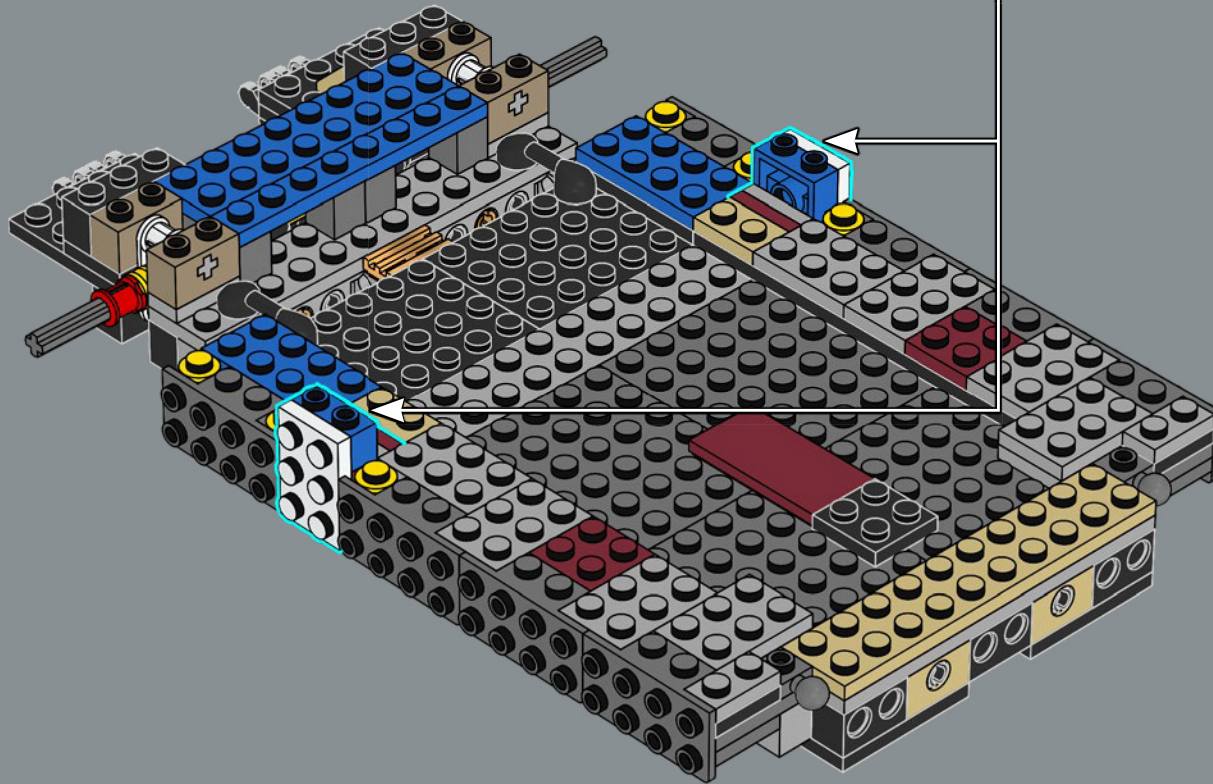

La Lamborghini Countach originale è stata progettata da Carrozzeria Bertone.

34

35

36

37

38

39

40