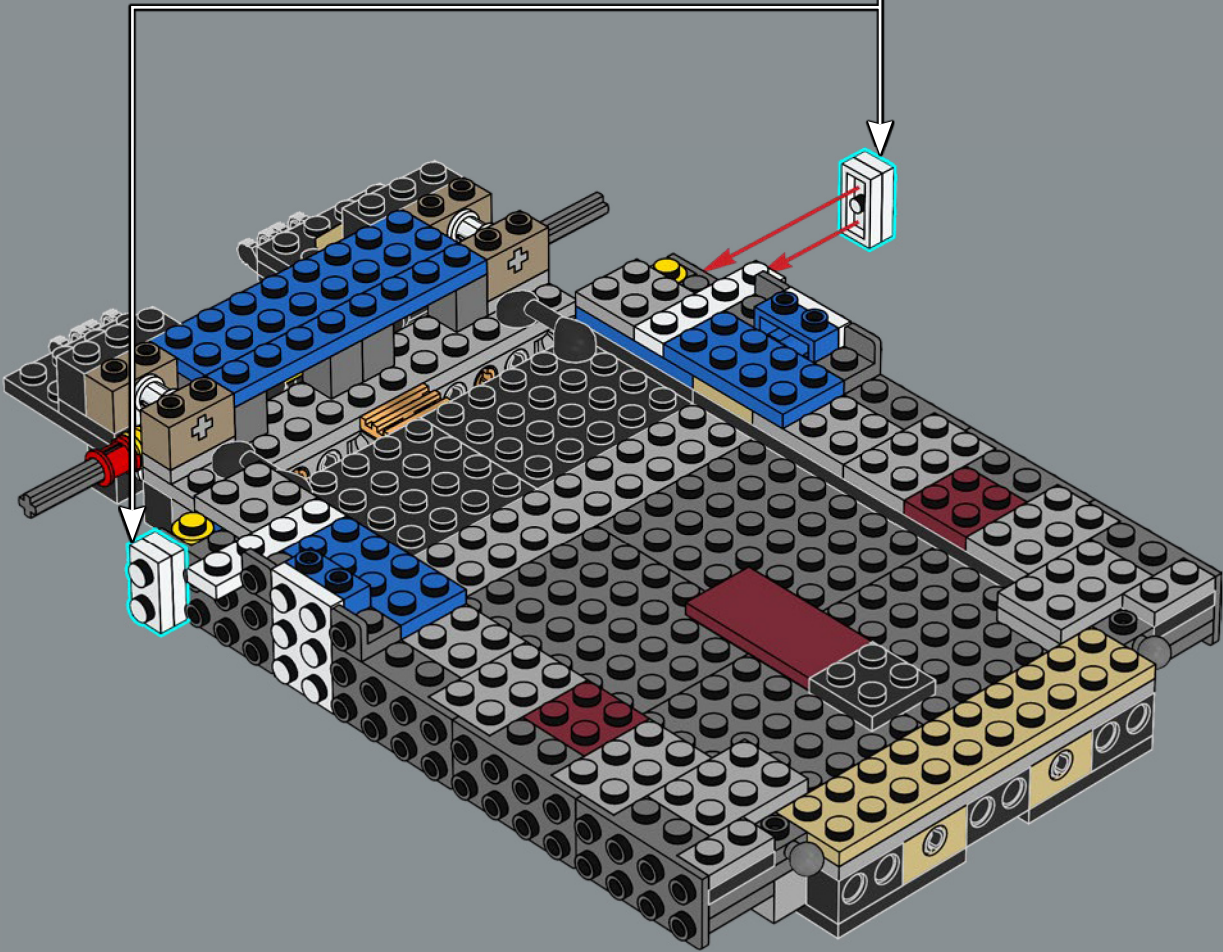

La Lamborghini Countach originale è stata progettata da Carrozzeria Bertone.

34

35

36

37

38

39

40