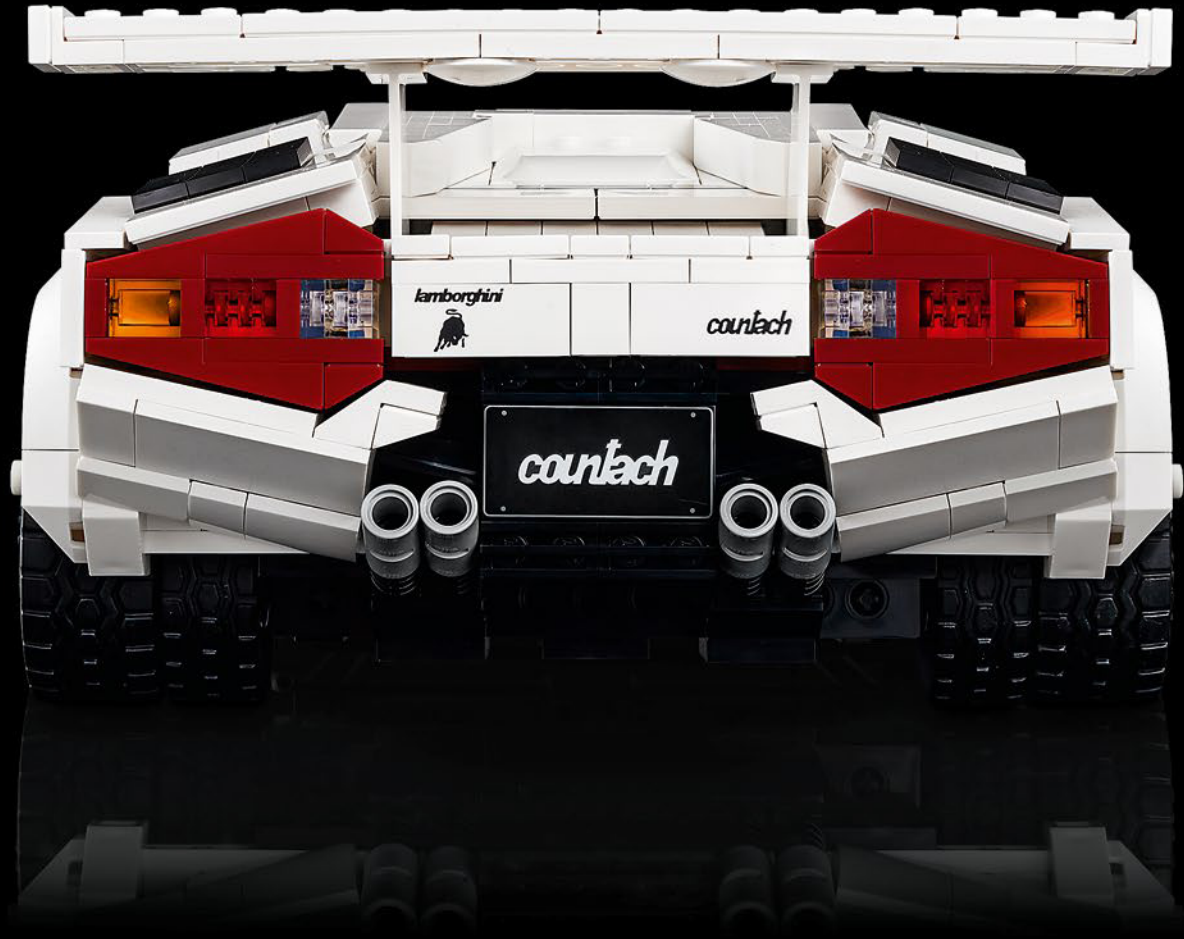

LEGO.com/devicecheck

LEGO® Builder

LAMBORGHINI

Proporzioni perfette

Se sei stato un adolescente negli anni '80, probabilmente riconoscerai subito la silhouette della Lamborghini Countach. E magari forse hai anche un poster nascosto da qualche parte (oppure l'hai esposto con orgoglio). Con una storia di oltre 50 anni – dal primo prototipo LP500 presentato nel 1971 fino a oggi – la Countach è sempre uscita dagli schemi. La silhouette sorprendentemente bassa, con angoli acuti e portiere a forbice, e l'inconfondibile rombo del motore V 12 hanno consolidato la Countach come un vero e proprio manifesto degli anni '80 e '90, definendo il genere delle auto super sportive del suo tempo. Il suo design innovativo e futuristico rispecchia fedelmente lo spirito del tempo e della cultura pop e, come un'opera d'arte classica, il suo fascino è senza tempo. Grazie alla sua storia, alla sua forma e ai suoi colori vivaci, è stata un'ovvia candidata per la piattaforma LEGO® Icons.

L'evoluzione della Lamborghini Countach

Nel corso dei decenni, la Lamborghini Countach si è evoluta con tecnologie e stili innovativi. Questo modello LEGO® è ispirato alla Lamborghini Countach 5000 Quattrovalvole (1985-1988), con riferimenti ai suoi illustri predecessori.

1985 COUNTACH 5000 QUATTROVALVOLE

La Lamborghini Countach più venduta sia negli Stati Uniti sia in Europa e un gioiello ambito dagli appassionati di auto super sportive.

2021 COUNTACH LPI 800-4

Un'edizione limitata ibrida-elettrica lanciata per il cinquantesimo anniversario della Countach.