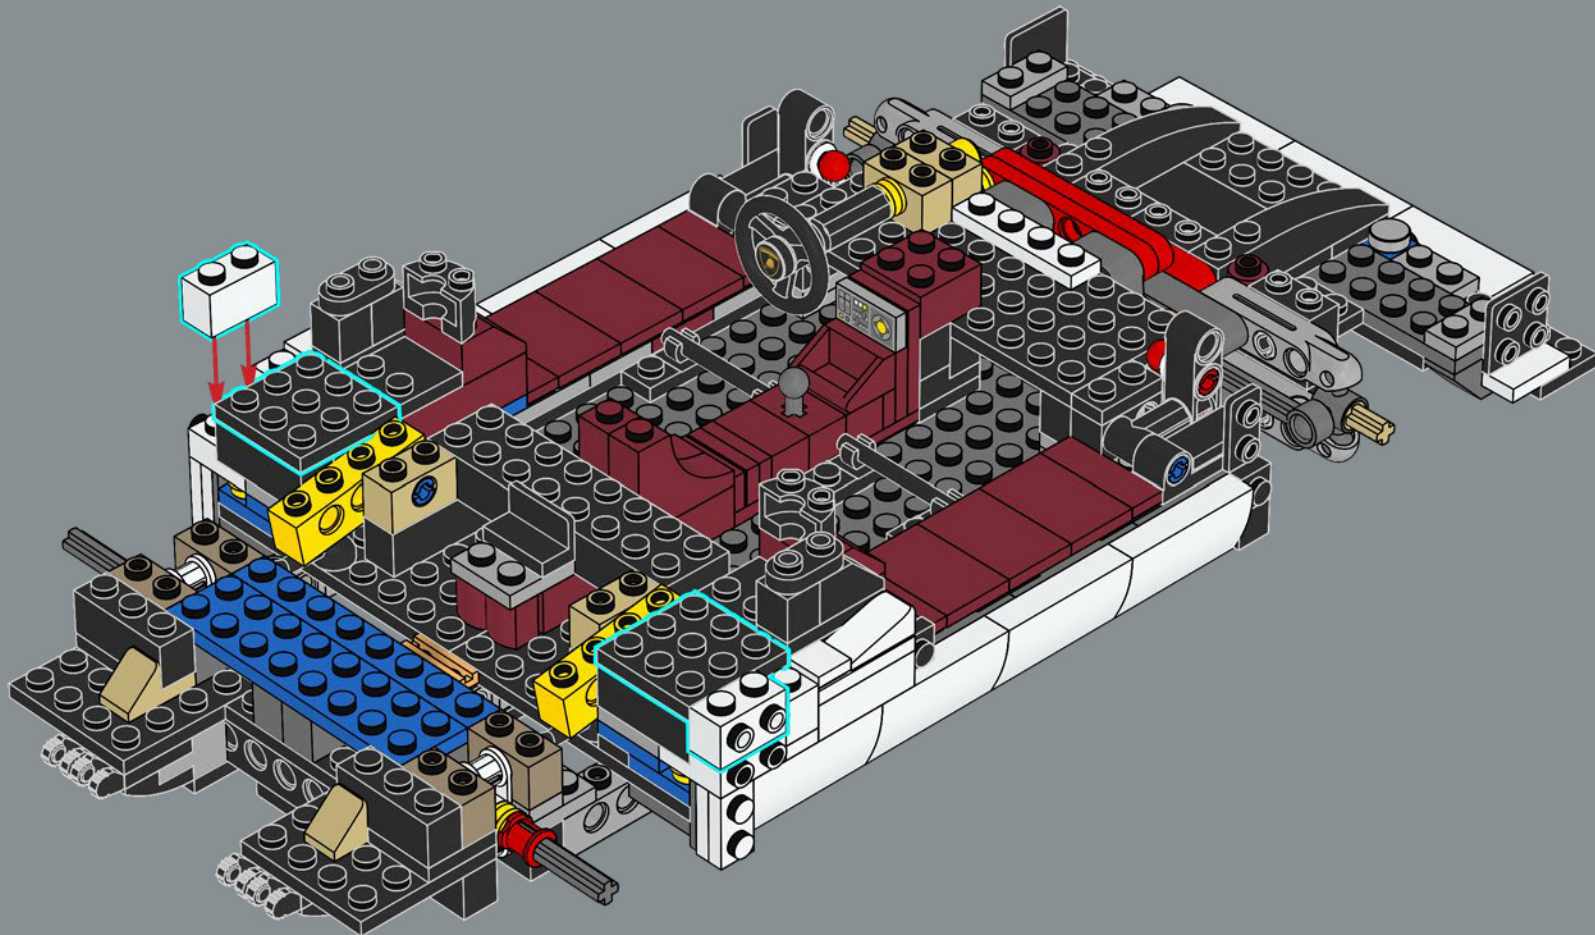

L'evoluzione della Lamborghini Countach

Nel corso dei decenni, la Lamborghini Countach si è evoluta con tecnologie e stili innovativi. Questo modello LEGO® è ispirato alla Lamborghini Countach 5000 Quattrovalvole (1985-1988), con riferimenti ai suoi illustri predecessori.

86

87

88

89

90

2x

2x

91