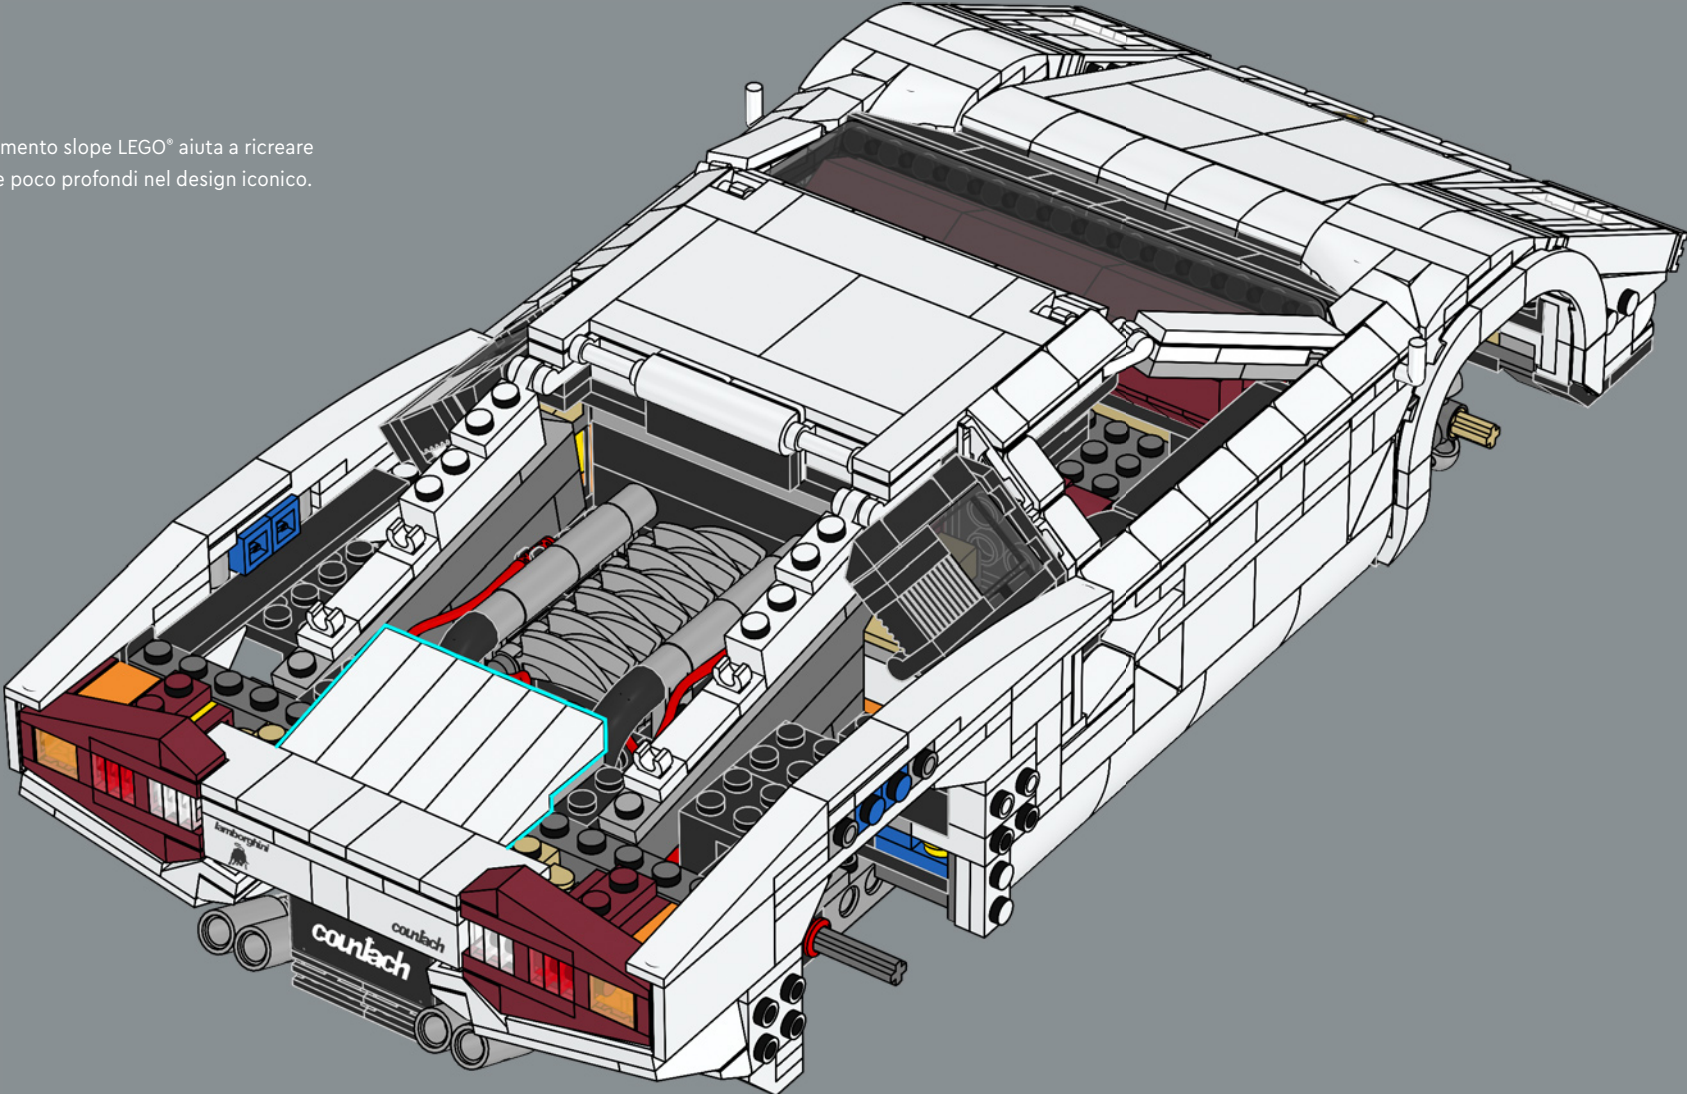

358

Un nuovo elemento slope LEGO® aiuta a ricreare angoli brevi e poco profondi nel design iconico.

359

360

361

362

363

364