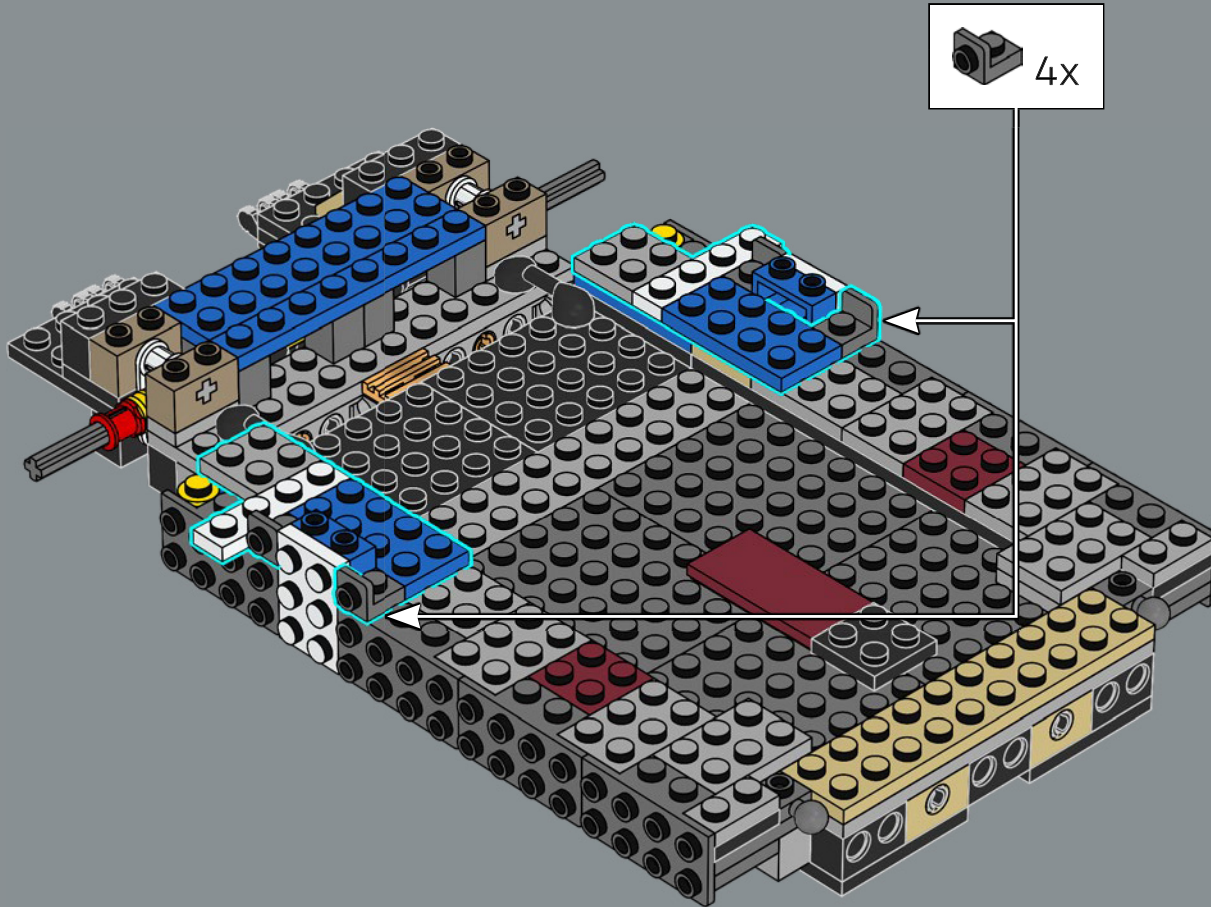

La Lamborghini Countach originale è stata progettata da Carrozzeria Bertone.

34

35

36

37

38

39

40