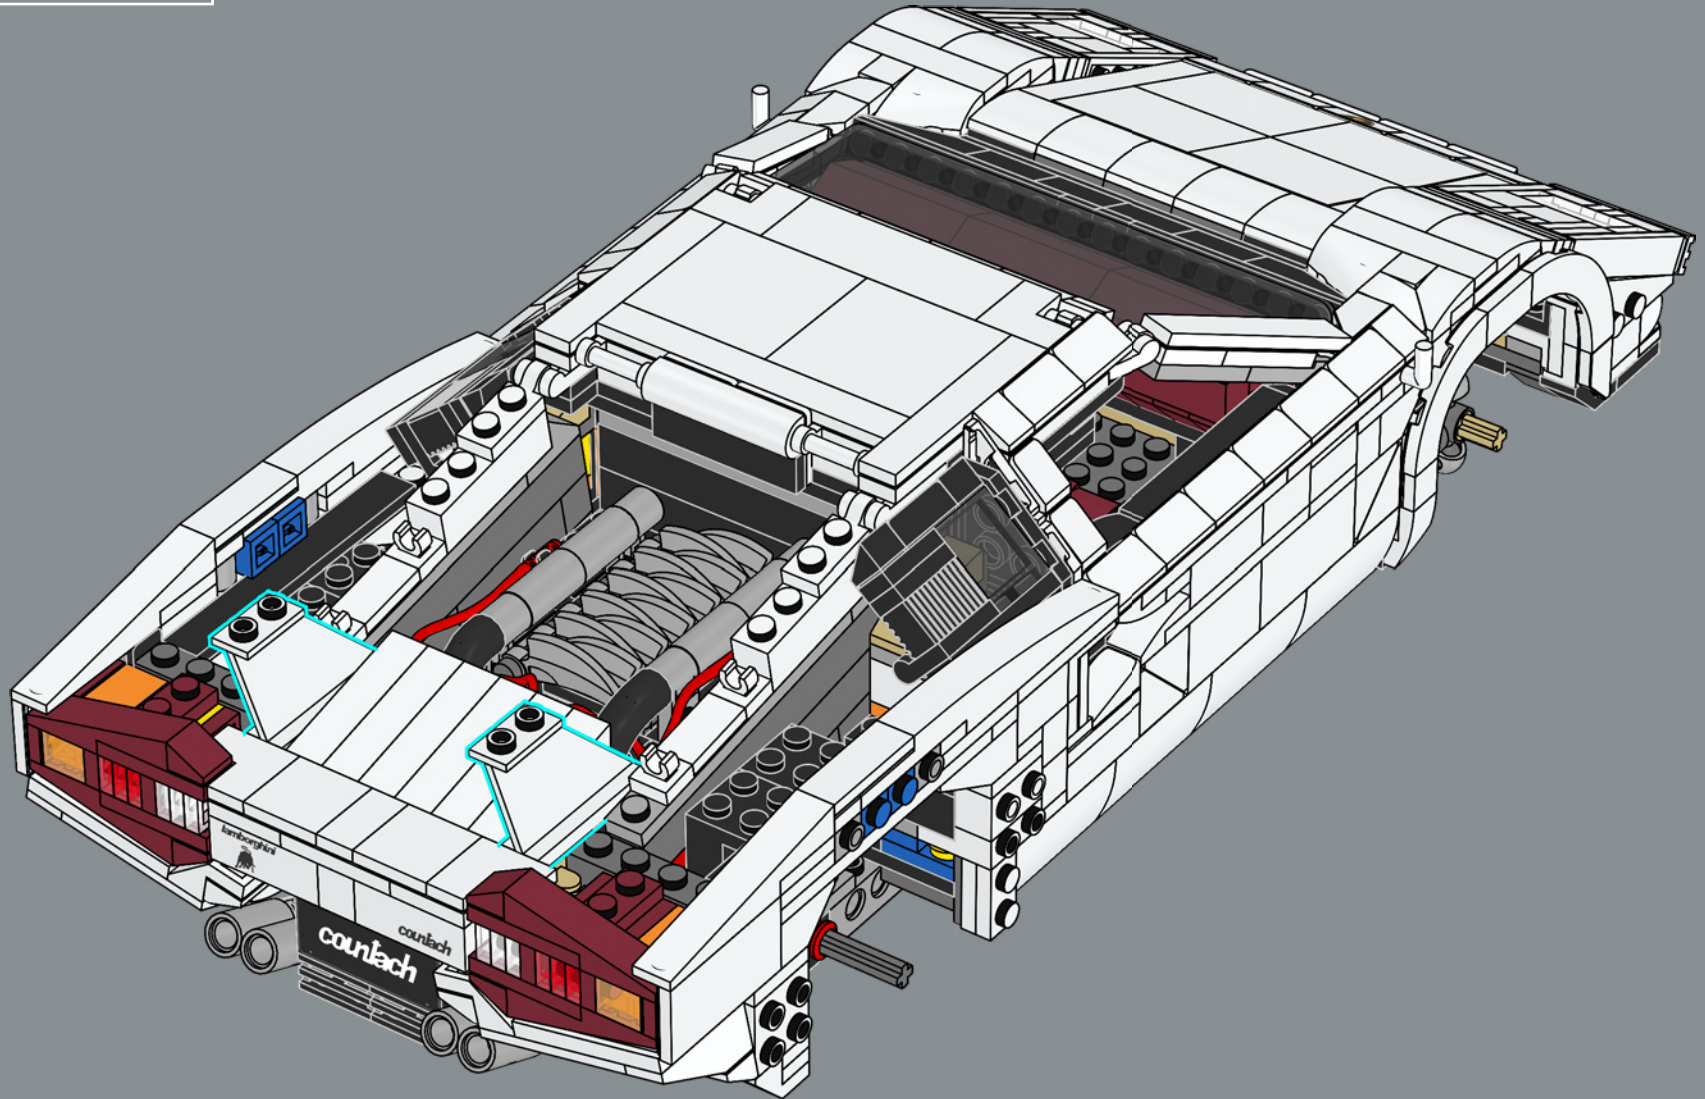

358

Un nuovo elemento slope LEGO® aiuta a ricreare angoli brevi e poco profondi nel design iconico.

359

360

361

362

363

364