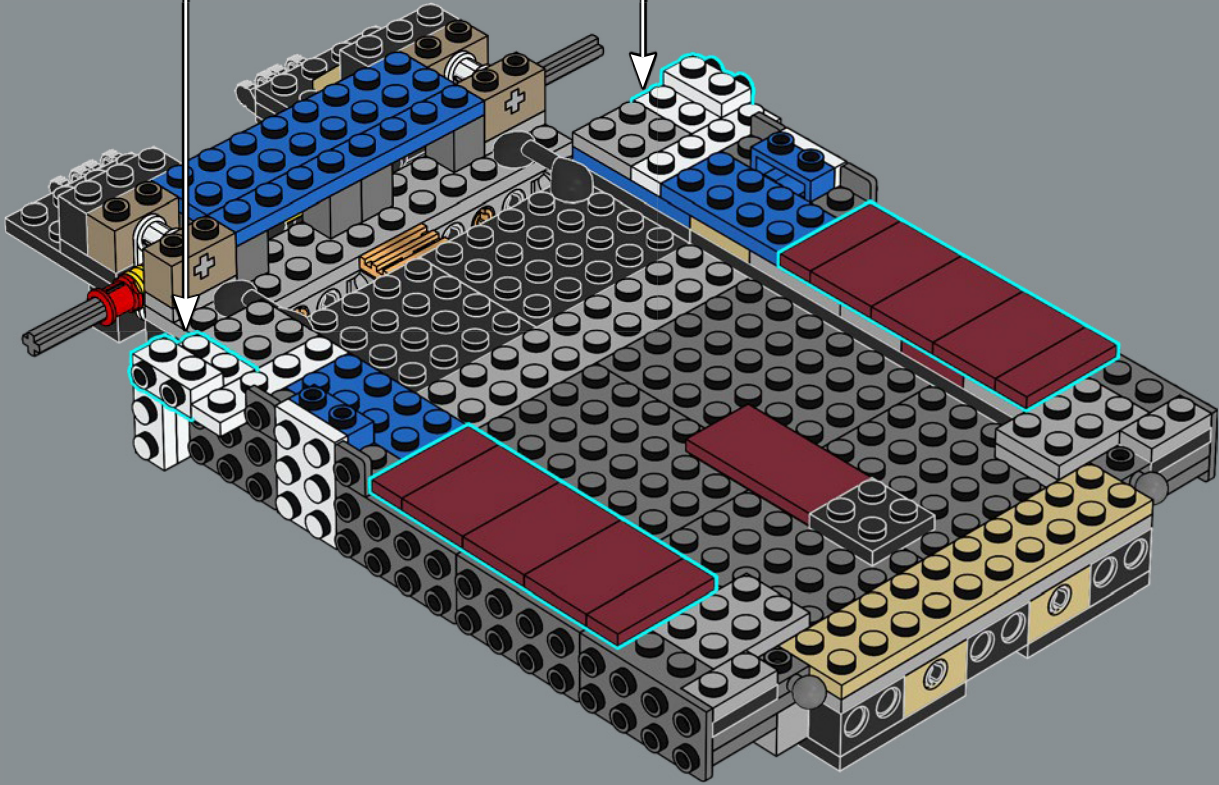

LEGO.com/devicecheck

LEGO® Builder

LAMBORGHINI

Proporzioni perfette

Se sei stato un adolescente negli anni '80, probabilmente riconoscerai subito la silhouette della Lamborghini Countach. E magari forse hai anche un poster nascosto da qualche parte (oppure l'hai esposto con orgoglio). Con una storia di oltre 50 anni – dal primo prototipo LP500 presentato nel 1971 fino a oggi – la Countach è sempre uscita dagli schemi. La silhouette sorprendentemente bassa, con angoli acuti e portiere a forbice, e l'inconfondibile rombo del motore V 12 hanno consolidato la Countach come un vero e proprio manifesto degli anni '80 e '90, definendo il genere delle auto super sportive del suo tempo. Il suo design innovativo e futuristico rispecchia fedelmente lo spirito del tempo e della cultura pop e, come un'opera d'arte classica, il suo fascino è senza tempo. Grazie alla sua storia, alla sua forma e ai suoi colori vivaci, è stata un'ovvia candidata per la piattaforma LEGO® Icons.

L'evoluzione della Lamborghini Countach

Nel corso dei decenni, la Lamborghini Countach si è evoluta con tecnologie e stili innovativi. Questo modello LEGO® è ispirato alla Lamborghini Countach 5000 Quattrovalvole (1985-1988), con riferimenti ai suoi illustri predecessori.

La Lamborghini Countach originale è stata progettata da Carrozzeria Bertone.

34

35

36

37

38

39

40