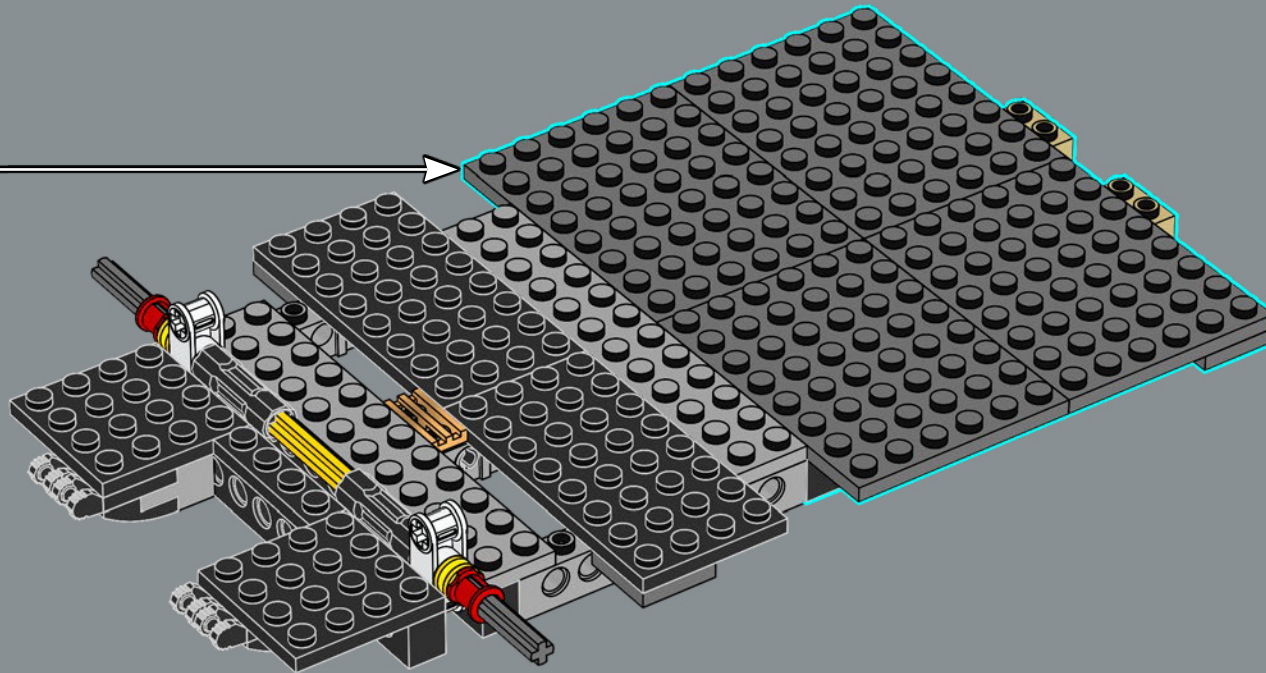

La Lamborghini Countach è nota per le sue apparizioni memorabili nelle serie TV classiche e nei film di maggior successo degli anni '80.

22