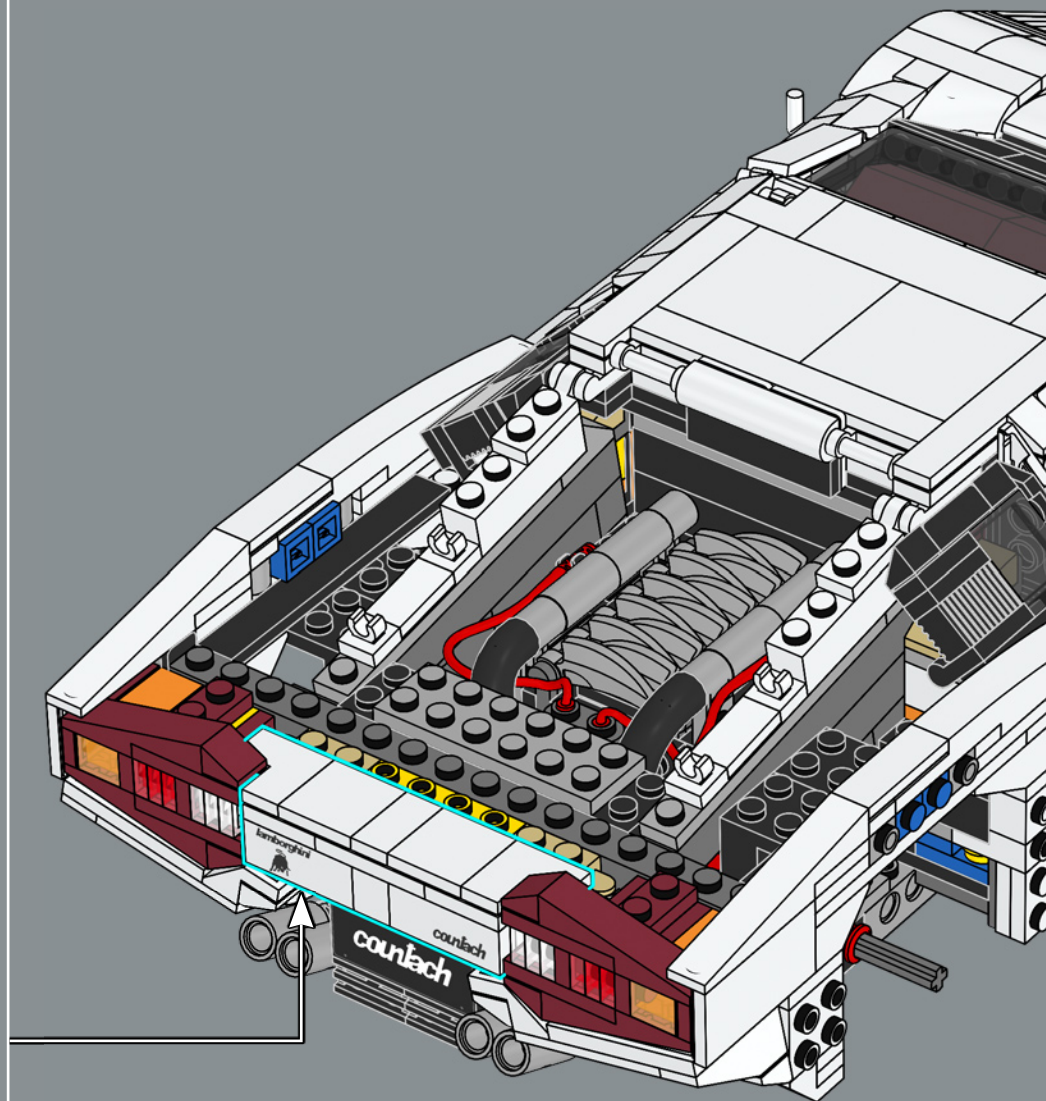

358

Un nuovo elemento slope LEGO® aiuta a ricreare angoli brevi e poco profondi nel design iconico.

359

360

361

362

363

364