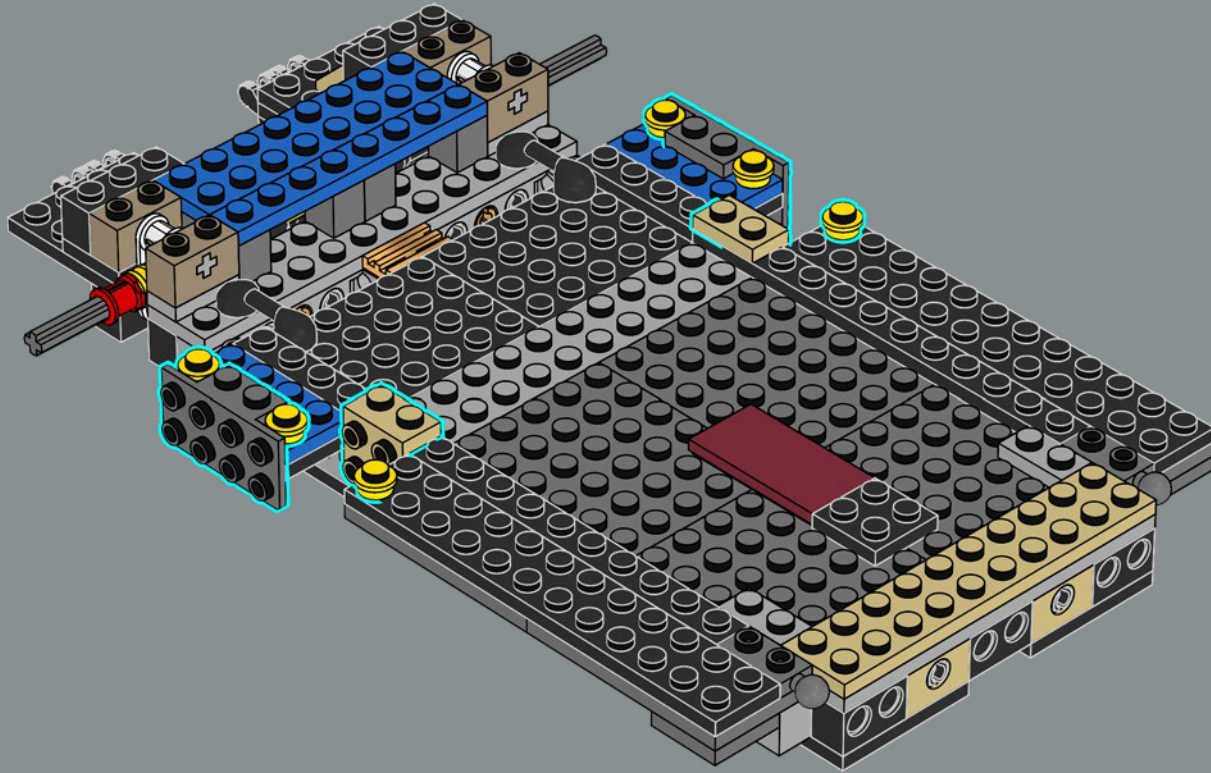

L'evoluzione della Lamborghini Countach

Nel corso dei decenni, la Lamborghini Countach si è evoluta con tecnologie e stili innovativi. Questo modello LEGO® è ispirato alla Lamborghini Countach 5000 Quattrovalvole (1985-1988), con riferimenti ai suoi illustri predecessori.

La Lamborghini Countach originale è stata progettata da Carrozzeria Bertone.

34

35

36

37

38

39

40