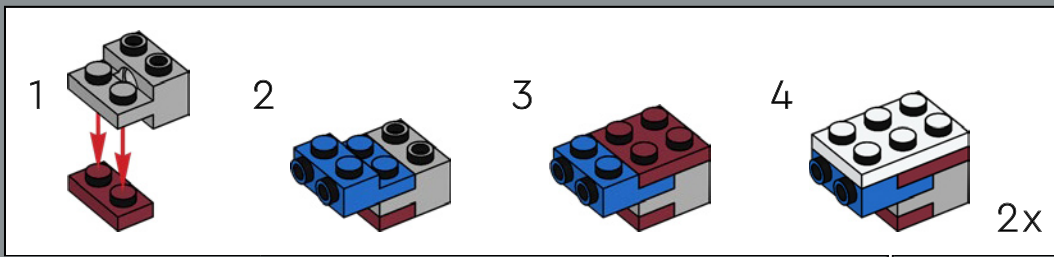

La Lamborghini Countach originale è stata progettata da Carrozzeria Bertone.

34

35

36

37

38

39

40