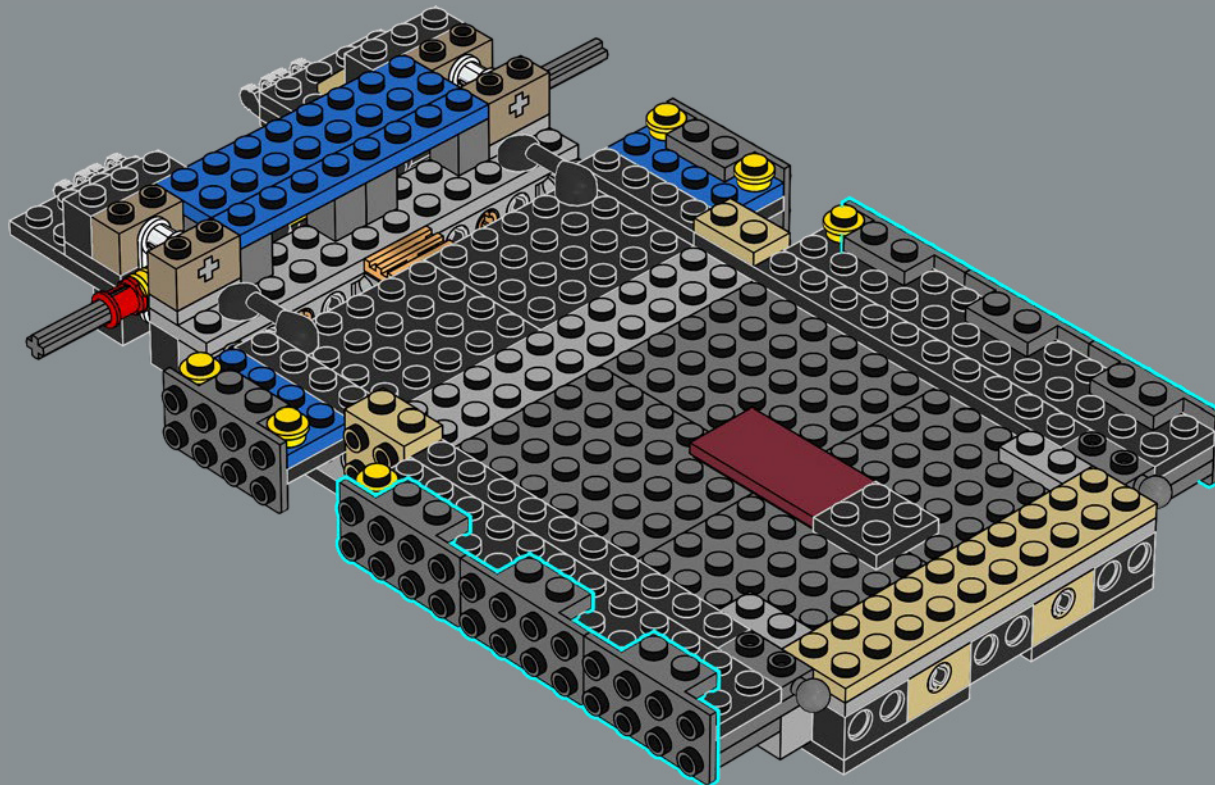

L'evoluzione della Lamborghini Countach

Nel corso dei decenni, la Lamborghini Countach si è evoluta con tecnologie e stili innovativi. Questo modello LEGO® è ispirato alla Lamborghini Countach 5000 Quattrovalvole (1985-1988), con riferimenti ai suoi illustri predecessori.

La Lamborghini Countach originale è stata progettata da Carrozzeria Bertone.

34

35

36

37

38

39

40