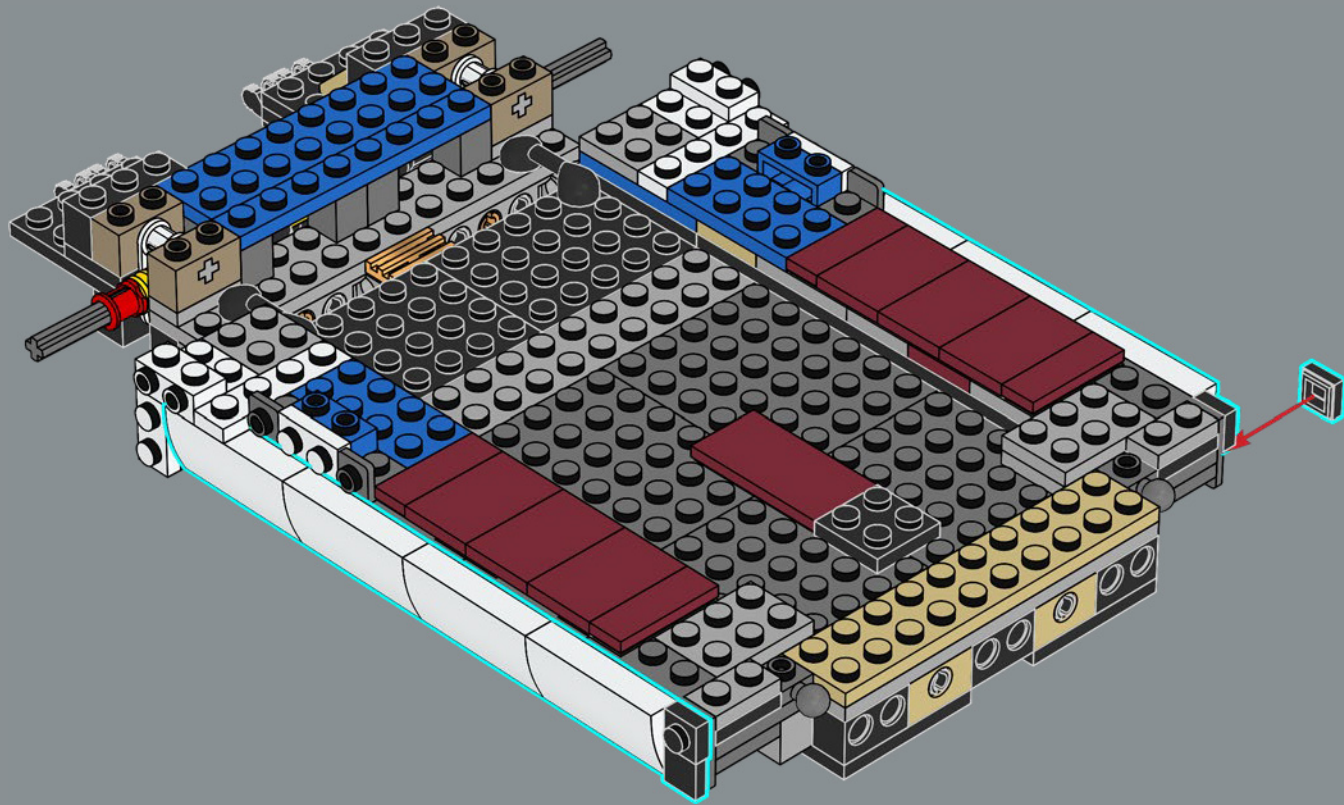

L'evoluzione della Lamborghini Countach

Nel corso dei decenni, la Lamborghini Countach si è evoluta con tecnologie e stili innovativi. Questo modello LEGO® è ispirato alla Lamborghini Countach 5000 Quattrovalvole (1985-1988), con riferimenti ai suoi illustri predecessori.

La Lamborghini Countach originale è stata progettata da Carrozzeria Bertone.

34

35

36

37

38

39

40