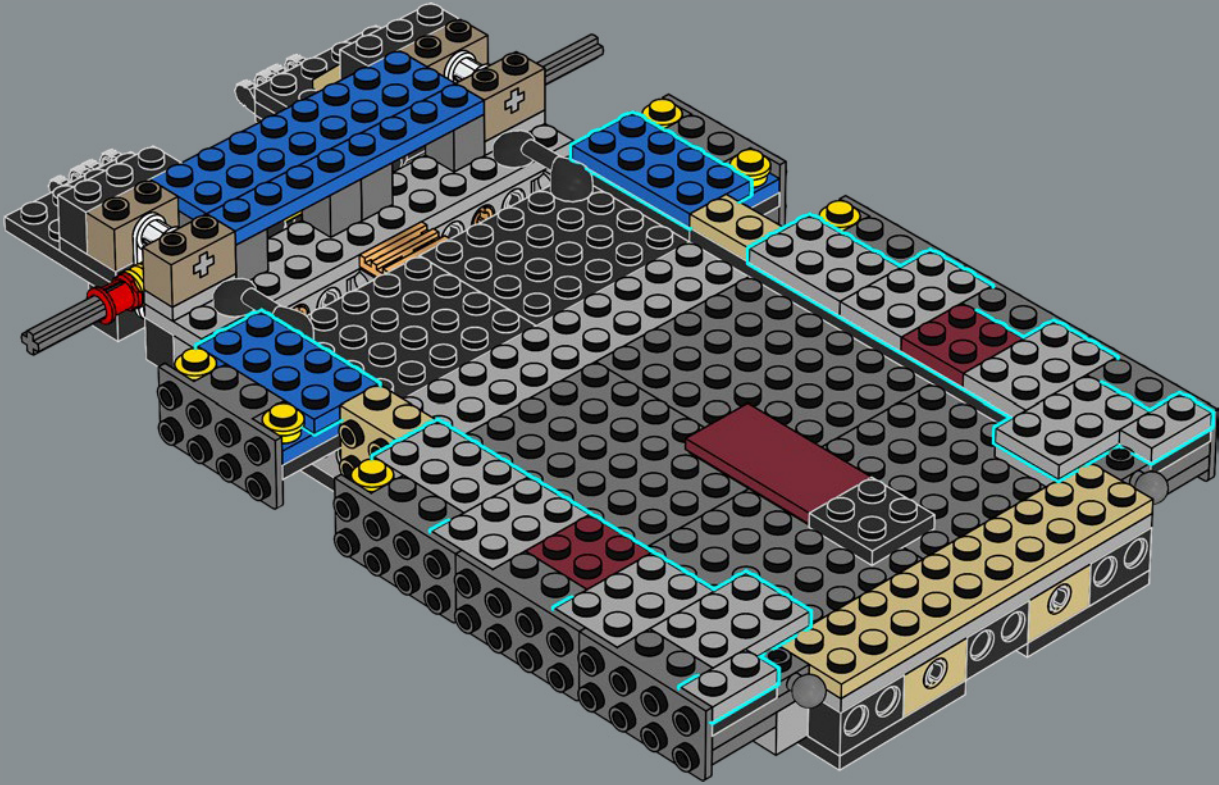

L'evoluzione della Lamborghini Countach

Nel corso dei decenni, la Lamborghini Countach si è evoluta con tecnologie e stili innovativi. Questo modello LEGO® è ispirato alla Lamborghini Countach 5000 Quattrovalvole (1985-1988), con riferimenti ai suoi illustri predecessori.

La Lamborghini Countach originale è stata progettata da Carrozzeria Bertone.

34

35

36

37

38

39

40