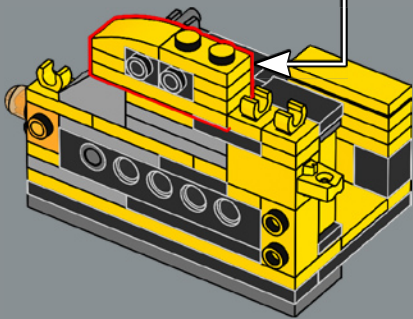

39

40

41

42

43

44

45

Un nouvel élément d'articulation flexible a été créé pour ce set. Cet élément permet au torse de Bumblebee de se plier et d'être rattaché aux jambes lors du passage en mode véhicule.