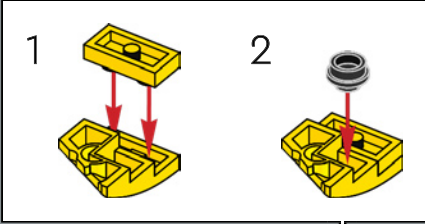

263

264

265

266

267

Une nouvelle tuile jaune 2x2 est ornée de l'insigne légendaire des AUTOBOTS. Dans le dessin animé, le logo apparaît parfois sur le capot lorsque Bumblebee est en mode véhicule.

269

271