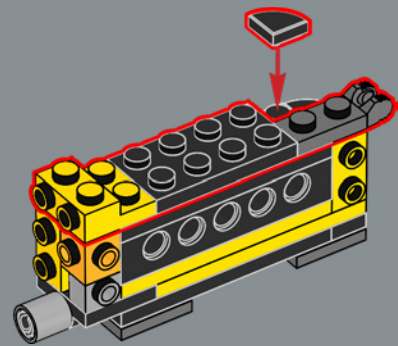

156

157

159

158

160

161

162

Cette pièce utilisée pour le bras a été développée initialement pour le set 10302 LEGO® Optimus Prime.