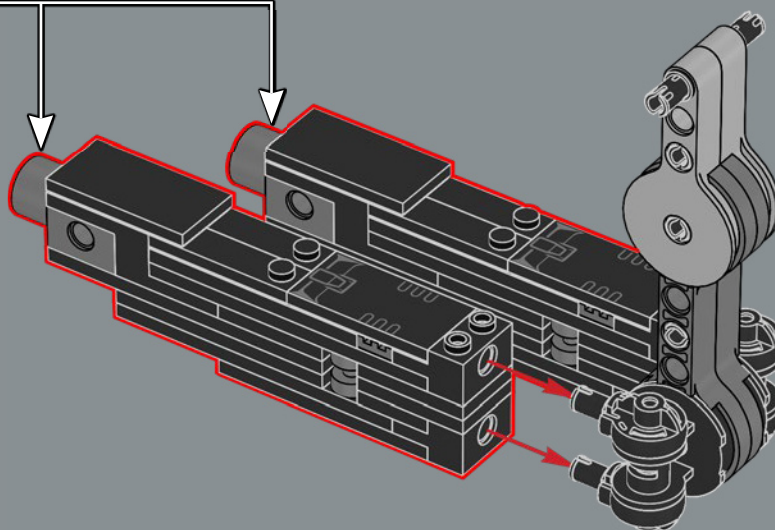

63

64

Une nouvelle tuile noire 2x4 décorée présente des détails mécaniques rappelant le personnage du dessin animé *Transformers* (1984).