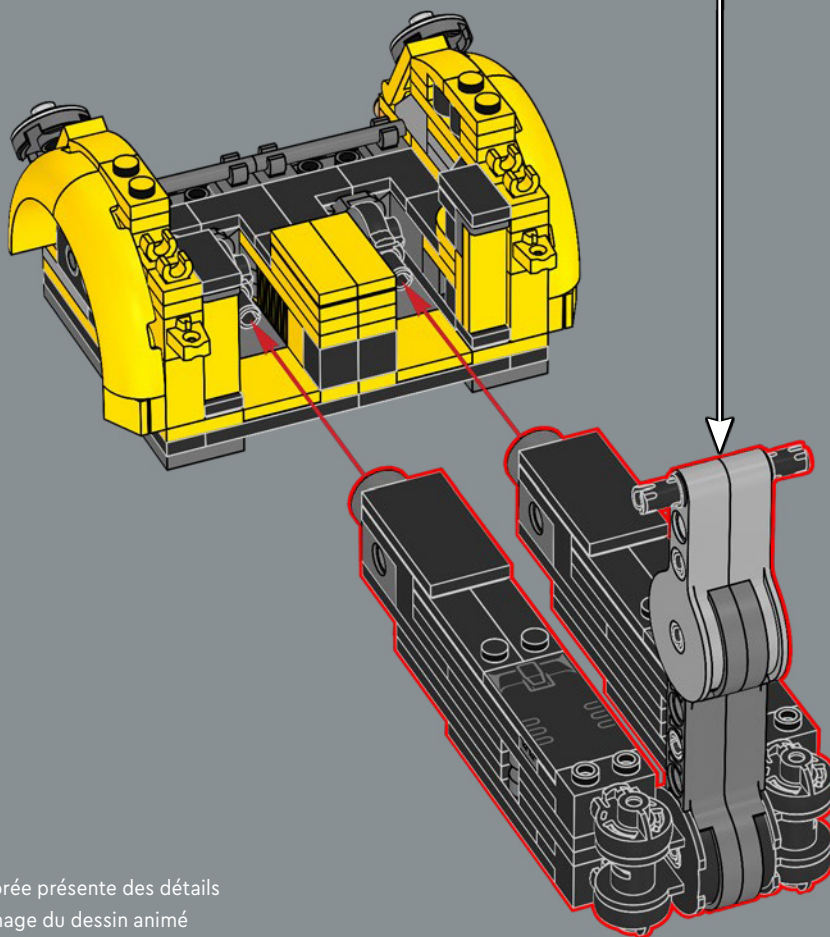

62

2x

63

64

Une nouvelle tuile noire 2x4 décorée présente des détails mécaniques rappelant le personnage du dessin animé *Transformers* (1984).

65

66

67