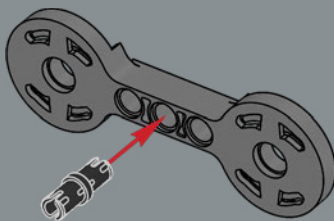

Un nouvel élément d'articulation flexible a été créé pour ce set. Cet élément permet au torse de Bumblebee de se plier et d'être rattaché aux jambes lors du passage en mode véhicule.

47

46

48