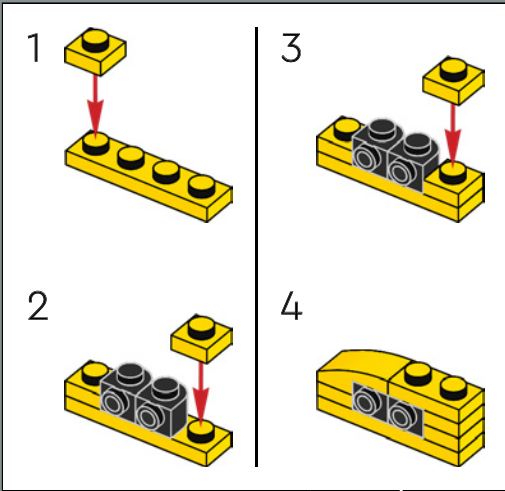

39

40

41

42

43

44

45

Un nouvel élément d'articulation flexible a été créé pour ce set. Cet élément permet au torse de Bumblebee de se plier et d'être rattaché aux jambes lors du passage en mode véhicule.