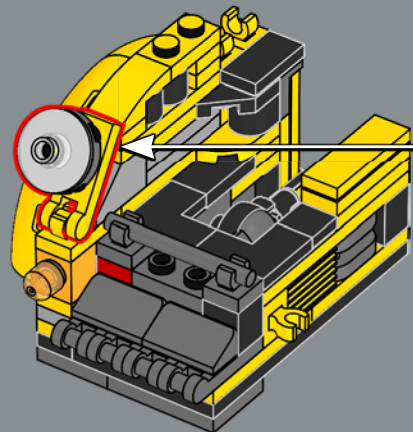

21

22

Une nouvelle brique en forme d'arche 4x4 a été créée pour ce set. Le design souligne les formes douces et arrondies de Bumblebee, aussi bien en mode véhicule qu'en mode robot. (Le set en compte 8 au total.)