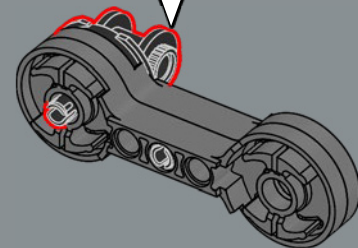

Un nouvel élément d'articulation flexible a été créé pour ce set. Cet élément permet au torse de Bumblebee de se plier et d'être rattaché aux jambes lors du passage en mode véhicule.

47

46

48