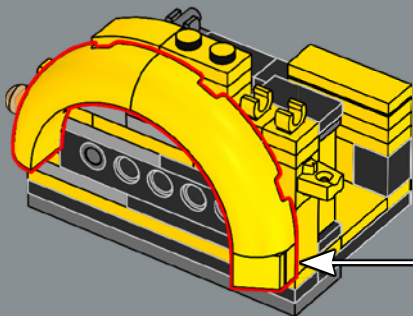

39

40

41

42

43

44

45

Un nouvel élément d'articulation flexible a été créé pour ce set. Cet élément permet au torse de Bumblebee de se plier et d'être rattaché aux jambes lors du passage en mode véhicule.