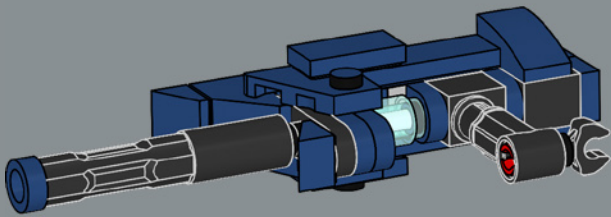

BUMBLEBEE

FUNCTION: SCOUT
"The least likely can be the most dangerous"

STRENGTH:	2	RANK:	7
INTELLIGENCE:	8	COURAGE:	10
SPEED:	4	FIREPOWER:	1
ENDURANCE:	7	SKILL:	7

Une petite abeille est dissimulée derrière la plaque.