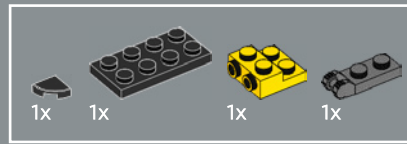

156

157

159

158

160

161

162

Cette pièce utilisée pour le bras a été développée initialement pour le set 10302 LEGO® Optimus Prime.