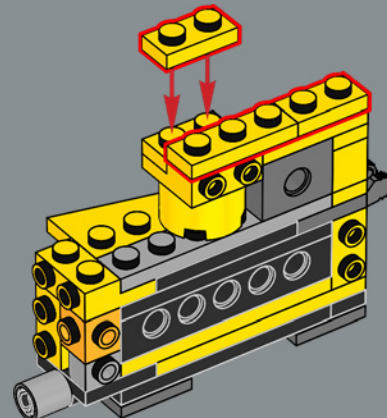

161

162

Cette pièce utilisée pour le bras a été développée initialement pour le set 10302 LEGO® Optimus Prime.

163

164