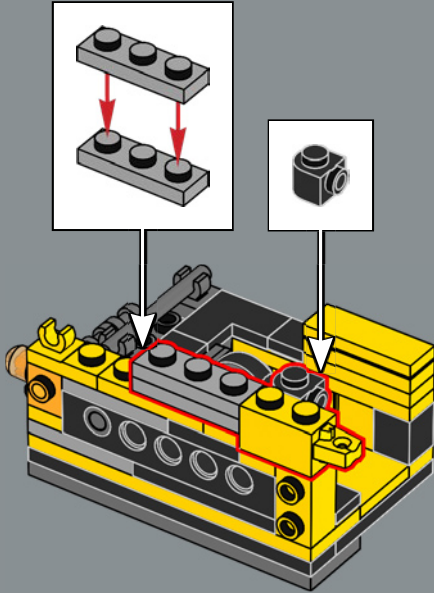

39

40

41

42

43

44

45

Un nouvel élément d'articulation flexible a été créé pour ce set. Cet élément permet au torse de Bumblebee de se plier et d'être rattaché aux jambes lors du passage en mode véhicule.