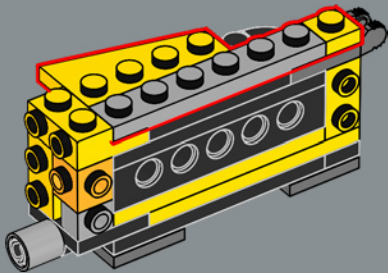

156

157

159

158

160

161

162

Cette pièce utilisée pour le bras a été développée initialement pour le set 10302 LEGO® Optimus Prime.