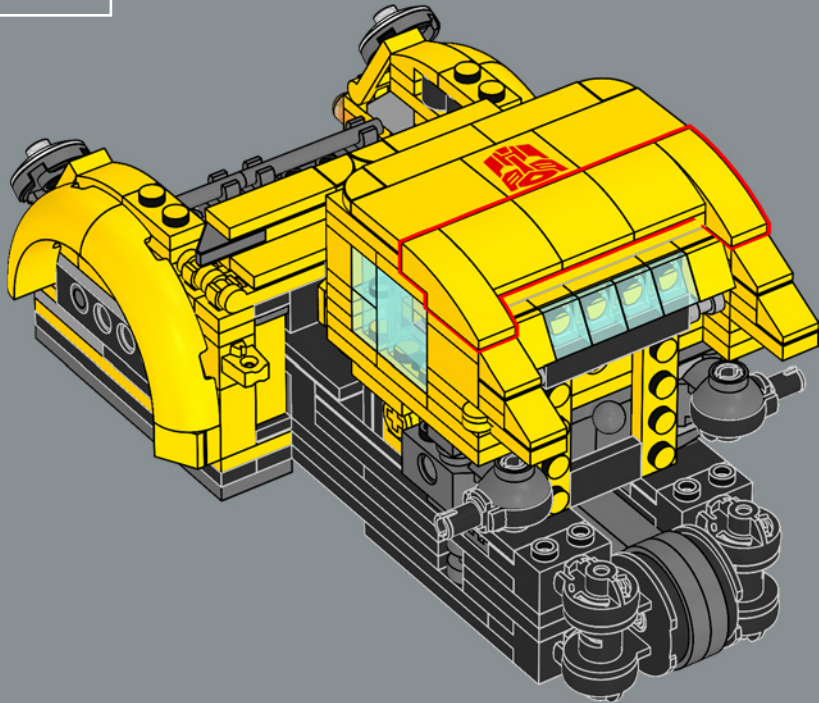

148

Une nouvelle tuile jaune 2x2 est ornée de l'insigne emblématique des AUTOBOTS, signe d'allégeance envers ces derniers dans la guerre qui les oppose aux sinistres Decepticons.

150

151

152

153

154

155