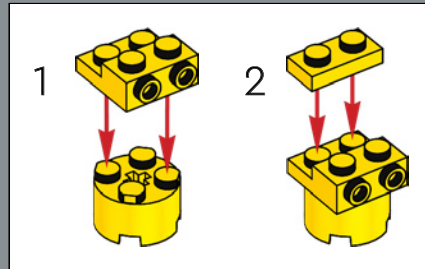

161

162

Cette pièce utilisée pour le bras a été développée initialement pour le set 10302 LEGO® Optimus Prime.

163

164