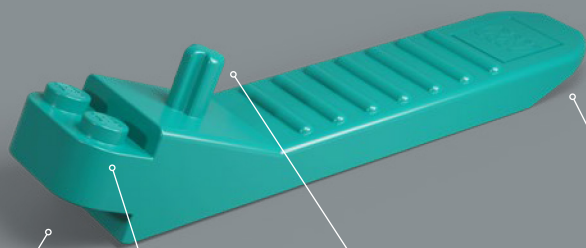

Le set 10302 Optimus Prime n'est pas inclus