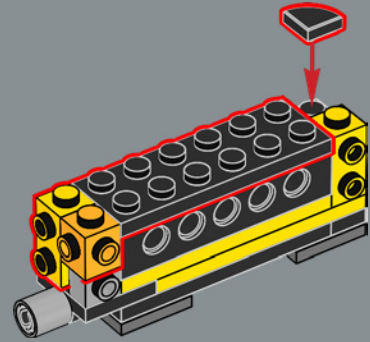

156

157

159

158

160

161

162

Cette pièce utilisée pour le bras a été développée initialement pour le set 10302 LEGO® Optimus Prime.