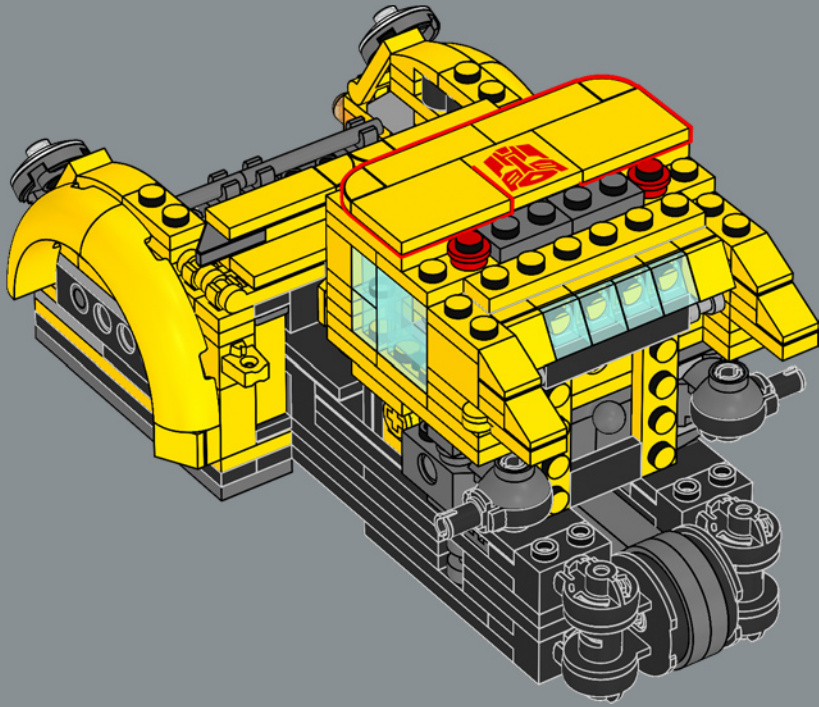

148

Une nouvelle tuile jaune 2x2 est ornée de l'insigne emblématique des AUTOBOTS, signe d'allégeance envers ces derniers dans la guerre qui les oppose aux sinistres Decepticons.

150

151

152

153

154

155