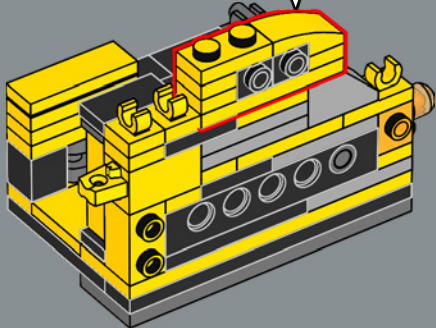

21

22

Une nouvelle brique en forme d'arche 4x4 a été créée pour ce set. Le design souligne les formes douces et arrondies de Bumblebee, aussi bien en mode véhicule qu'en mode robot. (Le set en compte 8 au total.)