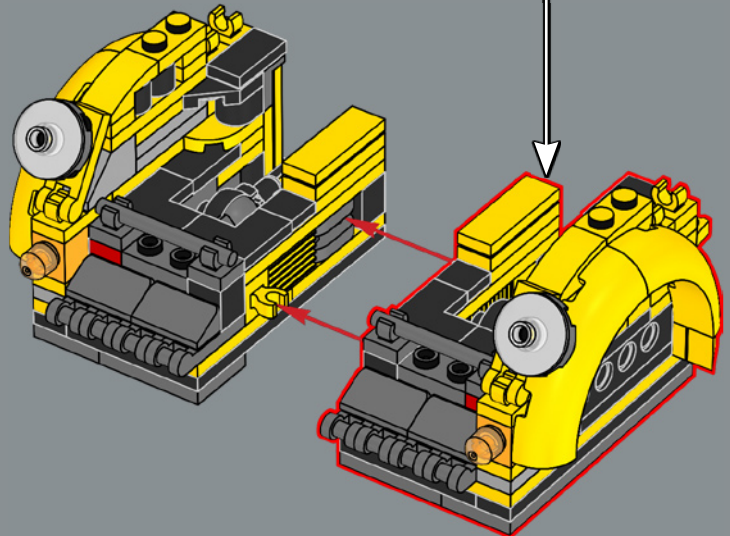

39

40

41

42

43

44

45

Un nouvel élément d'articulation flexible a été créé pour ce set. Cet élément permet au torse de Bumblebee de se plier et d'être rattaché aux jambes lors du passage en mode véhicule.