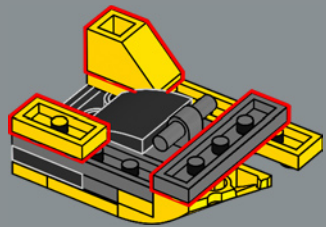

263

264

265

266

267

Une nouvelle tuile jaune 2x2 est ornée de l'insigne légendaire des AUTOBOTS. Dans le dessin animé, le logo apparaît parfois sur le capot lorsque Bumblebee est en mode véhicule.

269

271