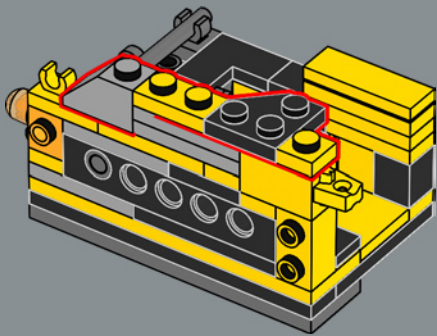

39

40

41

42

43

44

45

Un nouvel élément d'articulation flexible a été créé pour ce set. Cet élément permet au torse de Bumblebee de se plier et d'être rattaché aux jambes lors du passage en mode véhicule.