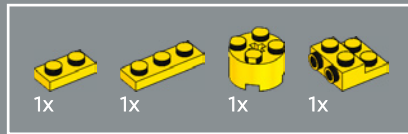

156

157

159

158

160

161

162

Cette pièce utilisée pour le bras a été développée initialement pour le set 10302 LEGO® Optimus Prime.