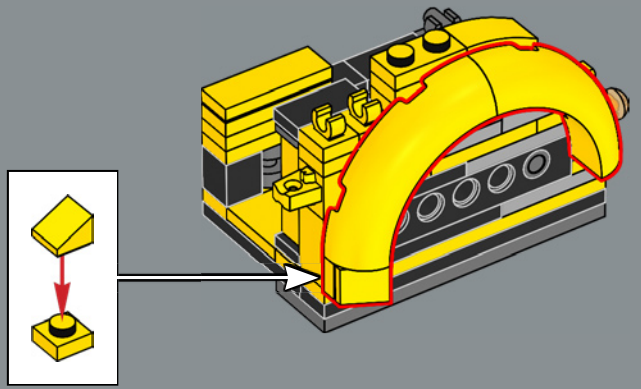

21

22

Une nouvelle brique en forme d'arche 4x4 a été créée pour ce set. Le design souligne les formes douces et arrondies de Bumblebee, aussi bien en mode véhicule qu'en mode robot. (Le set en compte 8 au total.)