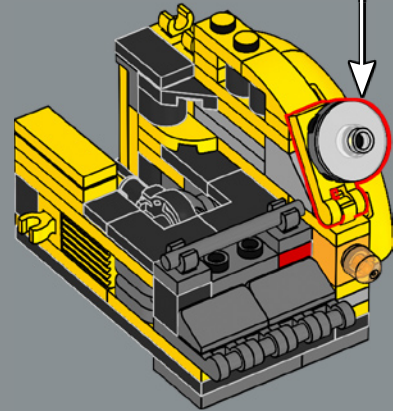

39

40

41

42

43

44

45

Un nouvel élément d'articulation flexible a été créé pour ce set. Cet élément permet au torse de Bumblebee de se plier et d'être rattaché aux jambes lors du passage en mode véhicule.