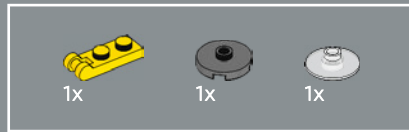

39

40

41

42

43

44

45

Un nouvel élément d'articulation flexible a été créé pour ce set. Cet élément permet au torse de Bumblebee de se plier et d'être rattaché aux jambes lors du passage en mode véhicule.