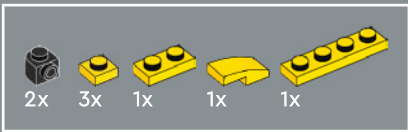

39

40

41

42

43

44

45

Un nouvel élément d'articulation flexible a été créé pour ce set. Cet élément permet au torse de Bumblebee de se plier et d'être rattaché aux jambes lors du passage en mode véhicule.