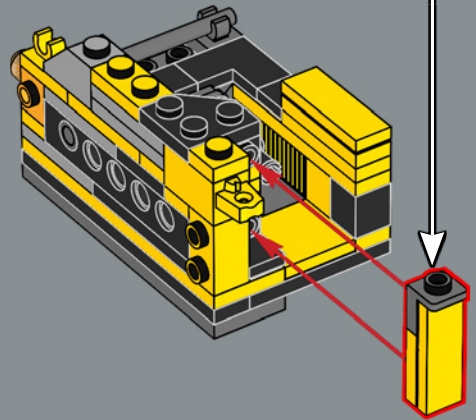

39

40

41

42

43

44

45

Un nouvel élément d'articulation flexible a été créé pour ce set. Cet élément permet au torse de Bumblebee de se plier et d'être rattaché aux jambes lors du passage en mode véhicule.