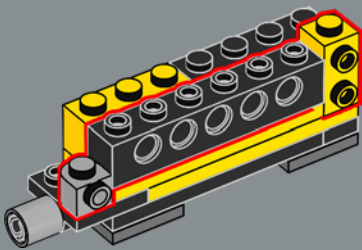

156

157

159

158

160

161

162

Cette pièce utilisée pour le bras a été développée initialement pour le set 10302 LEGO® Optimus Prime.