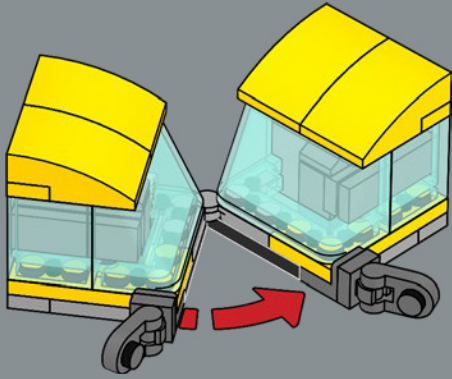

21

23

24

1

2

Il parabrezza diventa un jetpack che assomiglia un po' alle ali di un'ape.

BUMBLEBEE
 FUNCTION: SCOUT
 "The least likely can be the most dangerous"
 STRENGTH: 2 RANK: 7
 INTELLIGENCE: 8 COURAGE: 10
 SPEED: 4 FIREPOWER: 1
 ENDURANCE: 7 SKILL: 7