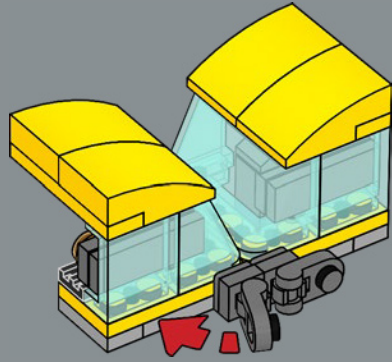

21

23

24

1

2

Il parabrezza diventa un jetpack che assomiglia un po' alle ali di un'ape.

BUMBLEBEE
 FUNCTION: SCOUT
 "The least likely can be the most dangerous"
 STRENGTH: 2 RANK: 7
 INTELLIGENCE: 8 COURAGE: 10
 SPEED: 4 FIREPOWER: 1
 ENDURANCE: 7 SKILL: 7