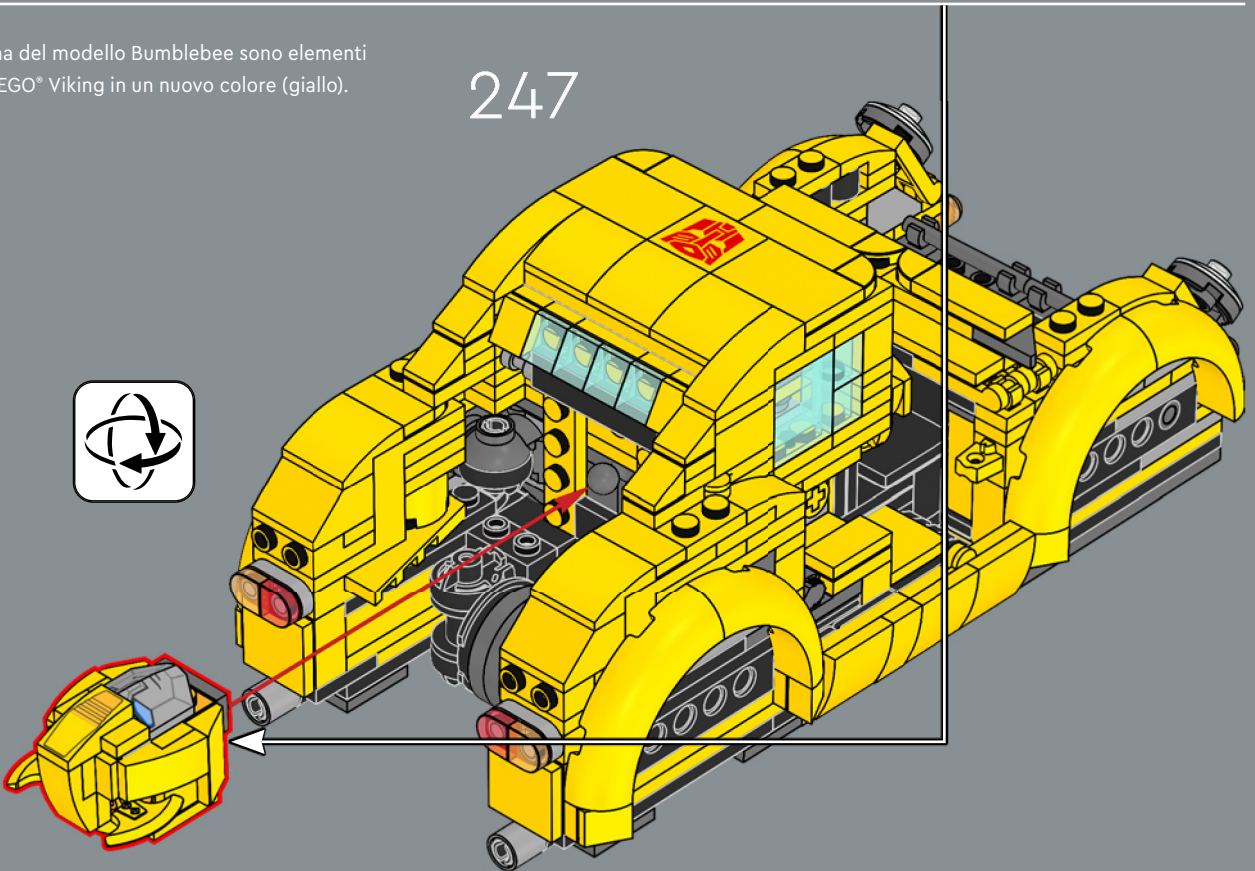

245

244

246

Le corna del modello Bumblebee sono elementi ascia LEGO® Viking in un nuovo colore (giallo).

247

248

249

250