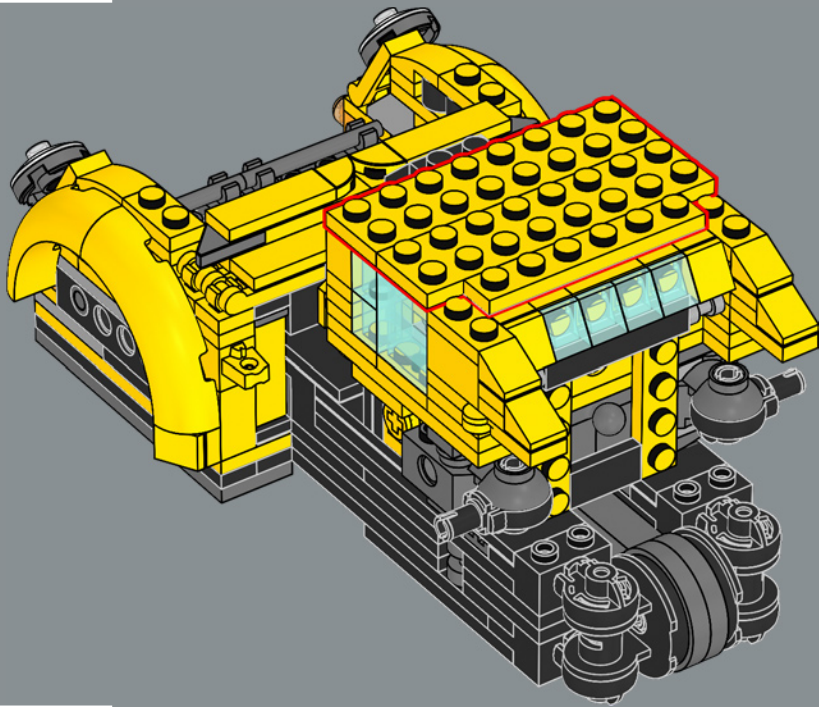

FUNZIONE: SCOUT

Forza: 2
Intelligenza: 8
Velocità: 4
Resistenza: 7

Grado: 7
Coraggio: 10
Potenza di fuoco: 1
Abilità: 7

IL LEGO® DESIGN TEAM

"Bumblebee è un personaggio davvero adorabile e volevamo creare un modello che non solo assomigliasse e si trasformasse come lui, ma includesse anche tributi alla sua lunga storia. Oltre al blaster blu e al jetpack con ali d'ape, cercate i piccoli dettagli in tutto il modello, come la piccola ape nascosta e le decorazioni stampate e gli adesivi che hanno un significato speciale. La targa corrisponde a quella inclusa nel set LEGO® Optimus Prime 10302, quindi se avete entrambi i set, faranno bella mostra di sé insieme!"

142

143

144

145

146

147

148

Una nuova tessera gialla decorata 2x2 reca gli iconici emblemi AUTOBOT che denotano la sua lealtà durante la guerra contro i malvagi Decepticon.