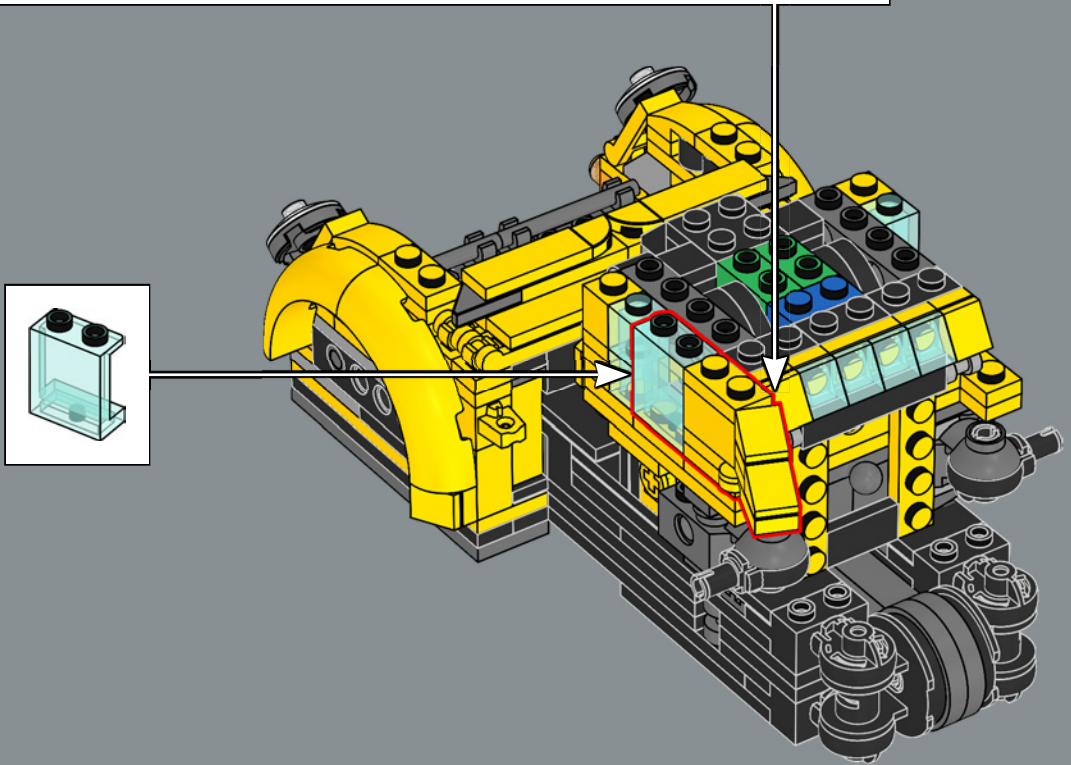

142

143

144

145

146

147

148

Una nuova tessera gialla decorata 2x2 reca gli iconici emblemi AUTOBOT che denotano la sua lealtà durante la guerra contro i malvagi Decepticon.