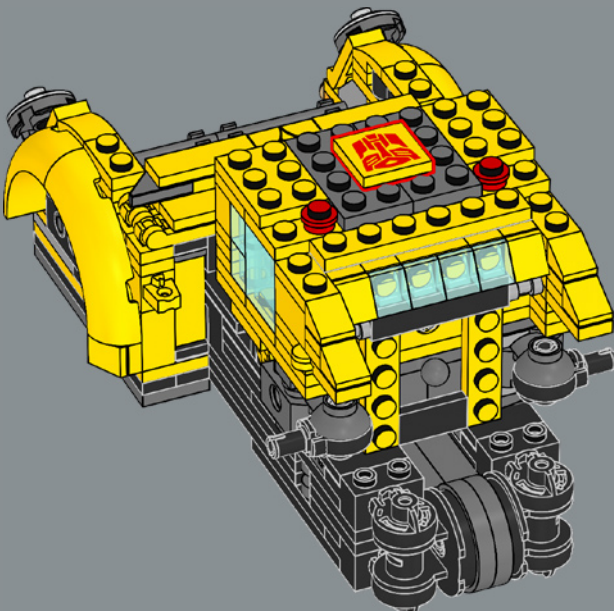

FUNZIONE: SCOUT

Forza: 2
Intelligenza: 8
Velocità: 4
Resistenza: 7

Grado: 7
Coraggio: 10
Potenza di fuoco: 1
Abilità: 7

IL LEGO® DESIGN TEAM

"Bumblebee è un personaggio davvero adorabile e volevamo creare un modello che non solo assomigliasse e si trasformasse come lui, ma includesse anche tributi alla sua lunga storia. Oltre al blaster blu e al jetpack con ali d'ape, cercate i piccoli dettagli in tutto il modello, come la piccola ape nascosta e le decorazioni stampate e gli adesivi che hanno un significato speciale. La targa corrisponde a quella inclusa nel set LEGO® Optimus Prime 10302, quindi se avete entrambi i set, faranno bella mostra di sé insieme!"

142

143

144

145

146

147

148

Una nuova tessera gialla decorata 2x2 reca gli iconici emblemi AUTOBOT che denotano la sua lealtà durante la guerra contro i malvagi Decepticon.