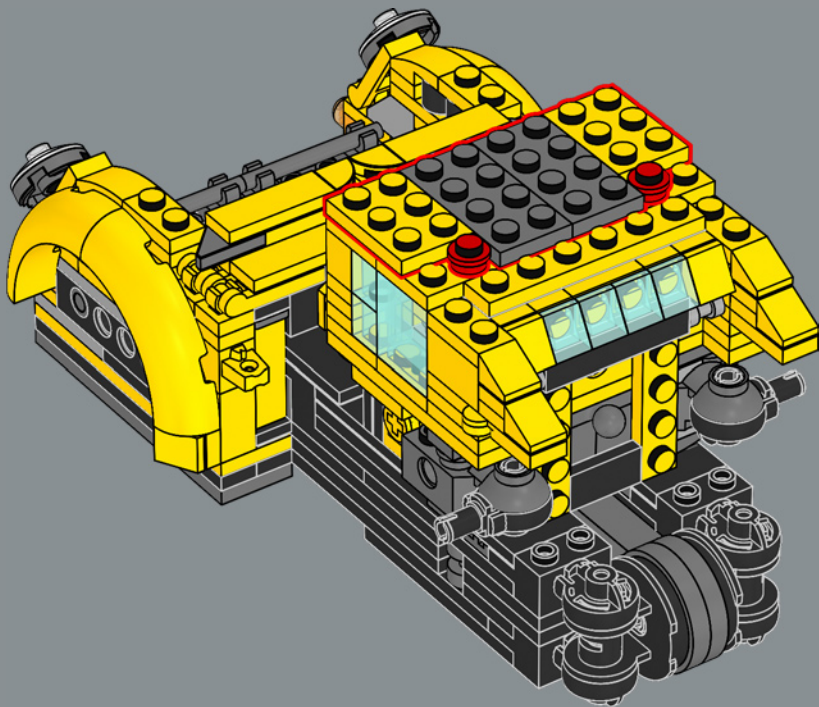

142

143

144

145

146

147

148

Una nuova tessera gialla decorata 2x2 reca gli iconici emblemi AUTOBOT che denotano la sua lealtà durante la guerra contro i malvagi Decepticon.