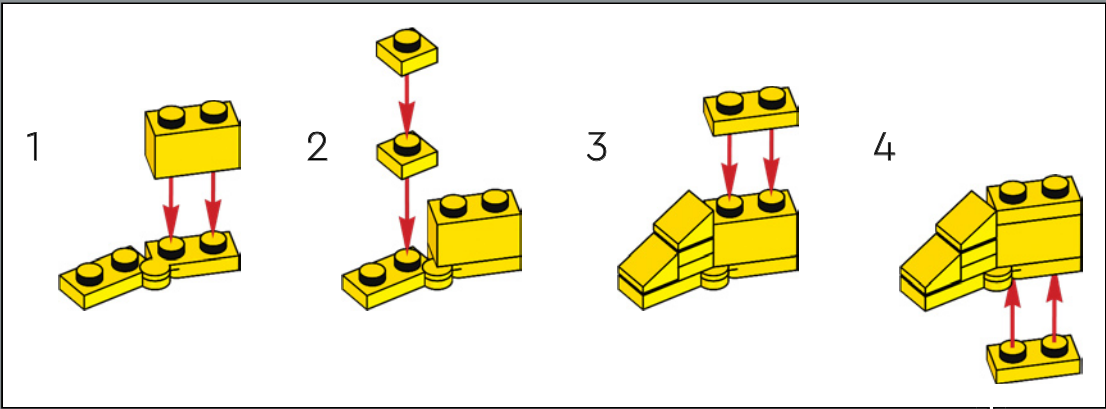

142

143

144

145

146

147

148

Una nuova tessera gialla decorata 2x2 reca gli iconici emblemi AUTOBOT che denotano la sua lealtà durante la guerra contro i malvagi Decepticon.