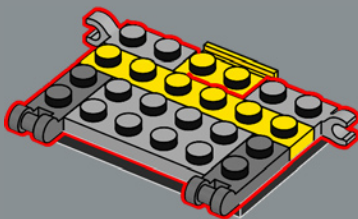

245

244

246

Le corna del modello Bumblebee sono elementi ascia LEGO® Viking in un nuovo colore (giallo).

247

248

249

250