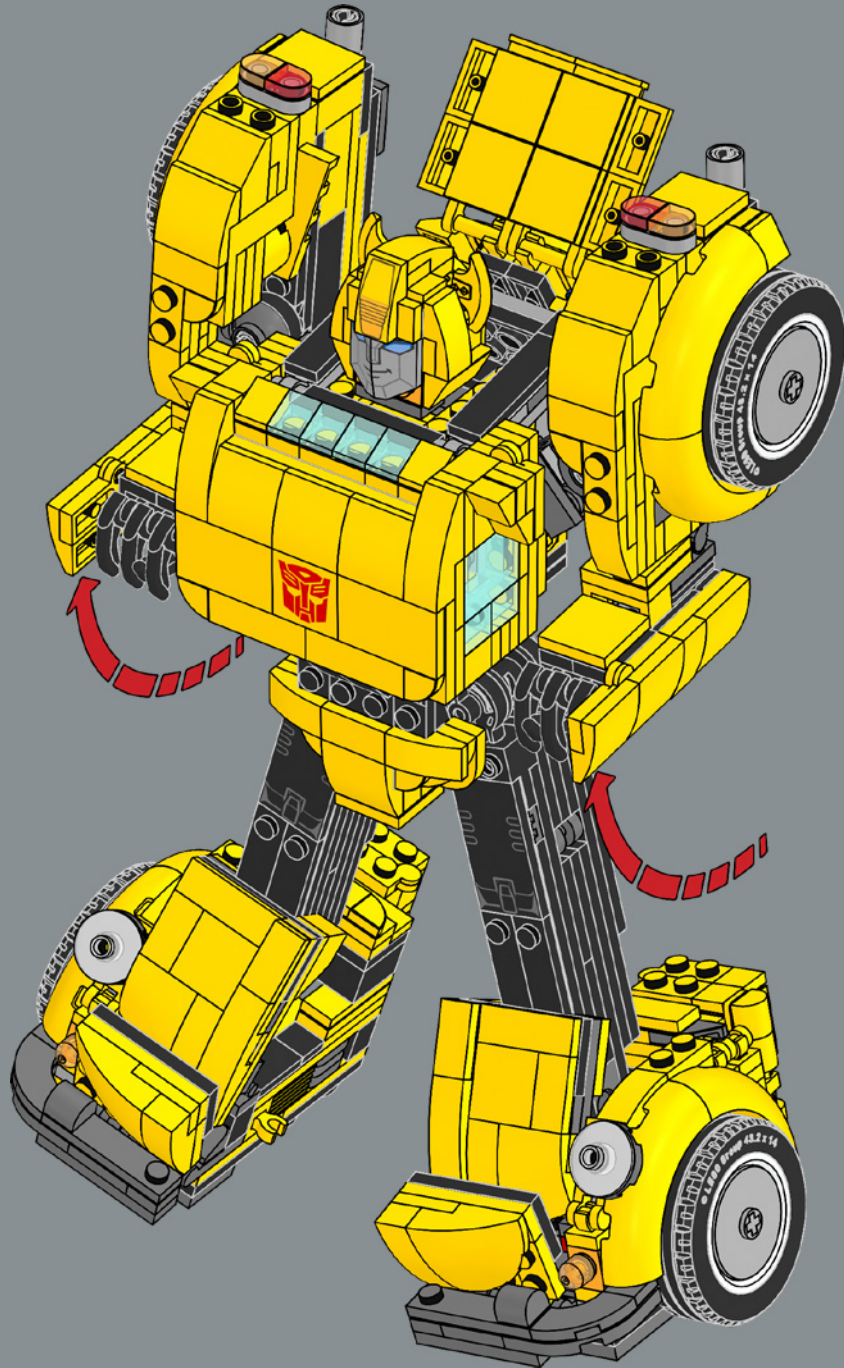

Sulla fronte c'è un nuovo arco giallo stampato
realizzato per questo set Bumblebee. Il volto è stato
nuovamente decorato per questo set e utilizza lo
stesso elemento creato per il modello Optimus Prime.

21