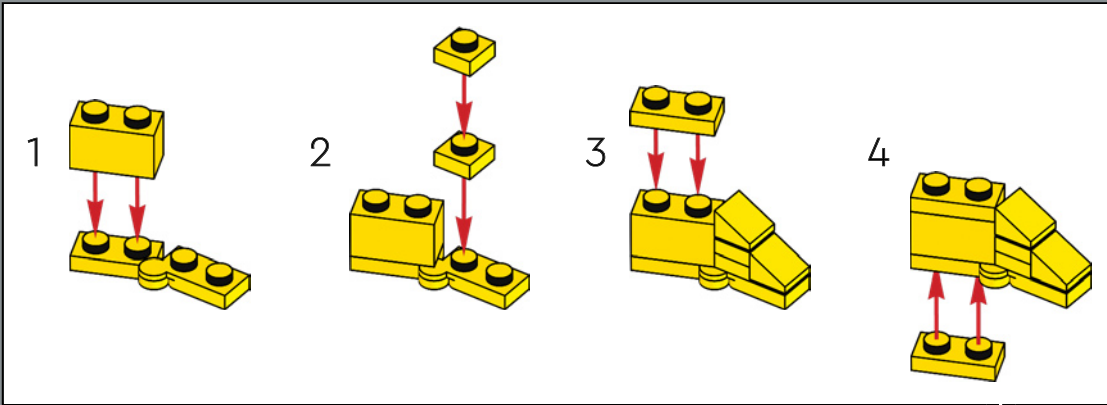

142

143

144

145

146

147

148

Una nuova tessera gialla decorata 2x2 reca gli iconici emblemi AUTOBOT che denotano la sua lealtà durante la guerra contro i malvagi Decepticon.