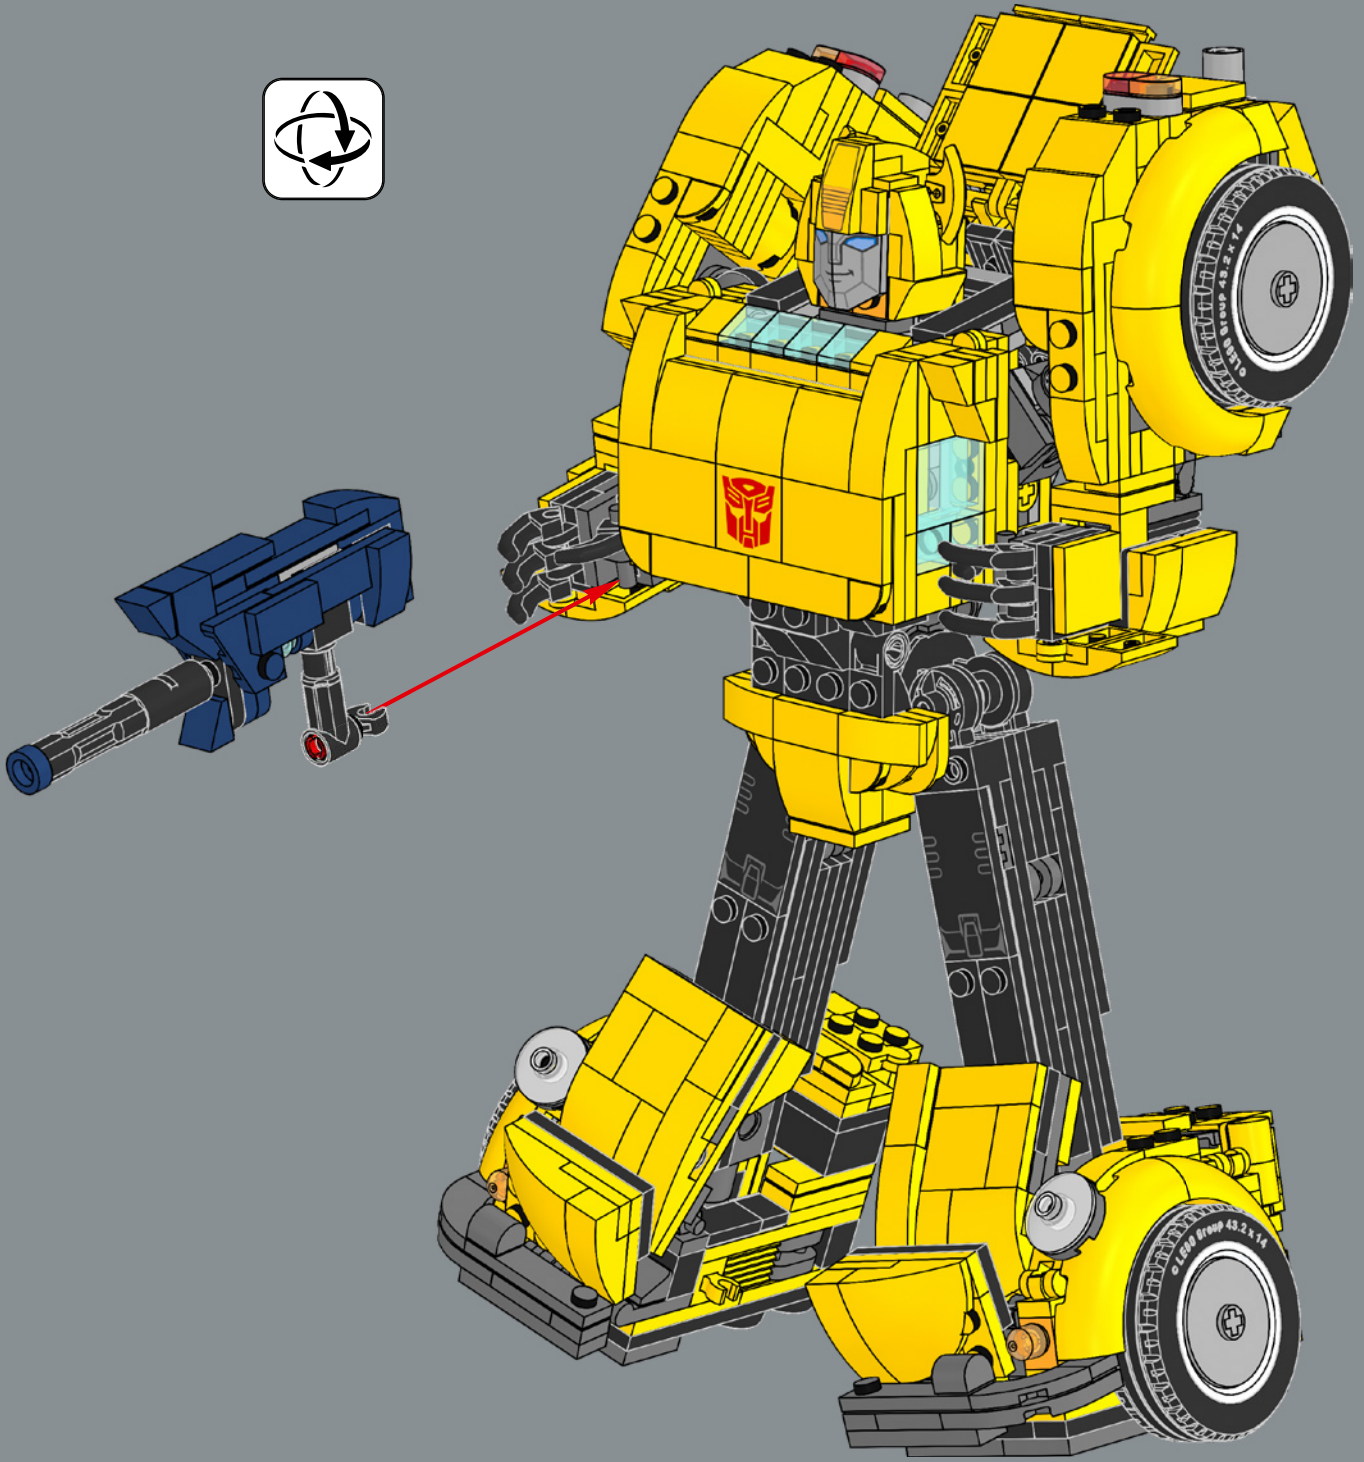

21

23

24

1

2

Il parabrezza diventa un jetpack che assomiglia un po' alle ali di un'ape.

BUMBLEBEE
 FUNCTION: SCOUT
 "The least likely can be the most dangerous"
 STRENGTH: 2 RANK: 7
 INTELLIGENCE: 8 COURAGE: 10
 SPEED: 4 FIREPOWER: 1
 ENDURANCE: 7 SKILL: 7