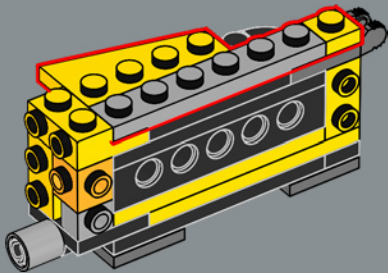

158

159

160

161

162

Questo pezzo utilizzato per la costruzione del braccio è stato sviluppato per il set LEGO® Optimus Prime 10302.

163

164