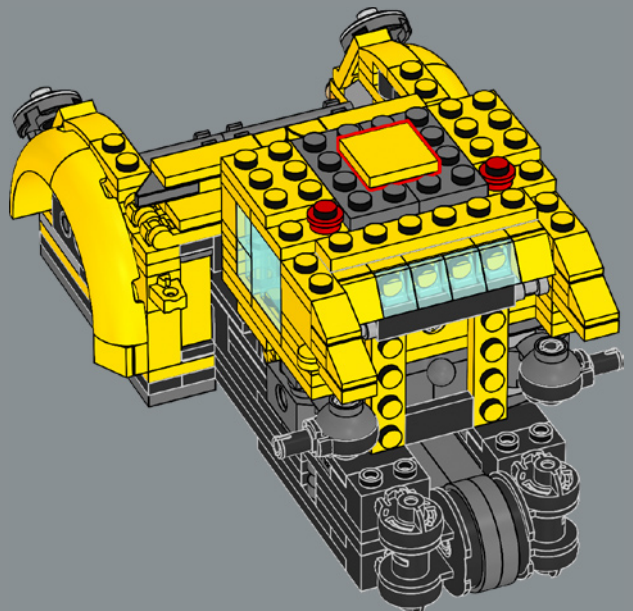

FUNZIONE: SCOUT

Forza: 2
Intelligenza: 8
Velocità: 4
Resistenza: 7

Grado: 7
Coraggio: 10
Potenza di fuoco: 1
Abilità: 7

IL LEGO® DESIGN TEAM

"Bumblebee è un personaggio davvero adorabile e volevamo creare un modello che non solo assomigliasse e si trasformasse come lui, ma includesse anche tributi alla sua lunga storia. Oltre al blaster blu e al jetpack con ali d'ape, cercate i piccoli dettagli in tutto il modello, come la piccola ape nascosta e le decorazioni stampate e gli adesivi che hanno un significato speciale. La targa corrisponde a quella inclusa nel set LEGO® Optimus Prime 10302, quindi se avete entrambi i set, faranno bella mostra di sé insieme!"

142

143

144

145

146

147

148

Una nuova tessera gialla decorata 2x2 reca gli iconici emblemi AUTOBOT che denotano la sua lealtà durante la guerra contro i malvagi Decepticon.