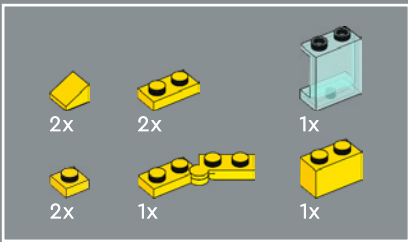

142

143

144

145

146

147

148

Una nuova tessera gialla decorata 2x2 reca gli iconici emblemi AUTOBOT che denotano la sua lealtà durante la guerra contro i malvagi Decepticon.