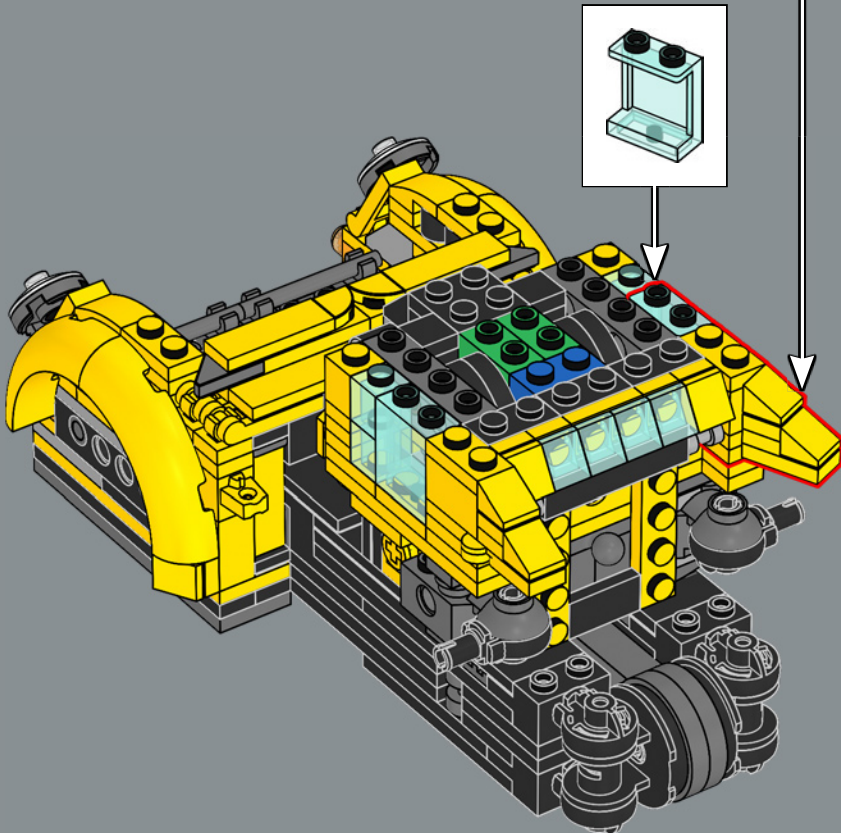

142

143

144

145

146

147

148

Una nuova tessera gialla decorata 2x2 reca gli iconici emblemi AUTOBOT che denotano la sua lealtà durante la guerra contro i malvagi Decepticon.