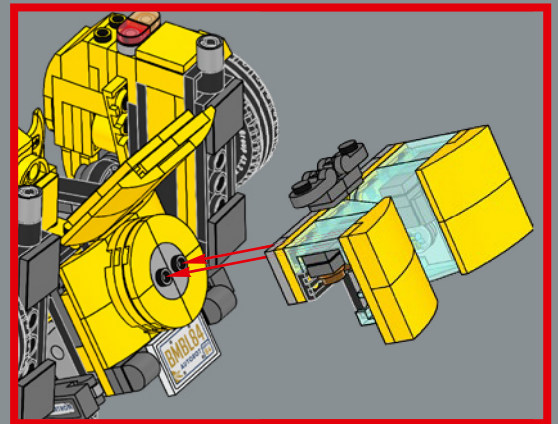

21

23

24

1

2

Il parabrezza diventa un jetpack che assomiglia un po' alle ali di un'ape.

BUMBLEBEE
 FUNCTION: SCOUT
 "The least likely can be the most dangerous"
 STRENGTH: 2 RANK: 7
 INTELLIGENCE: 8 COURAGE: 10
 SPEED: 4 FIREPOWER: 1
 ENDURANCE: 7 SKILL: 7