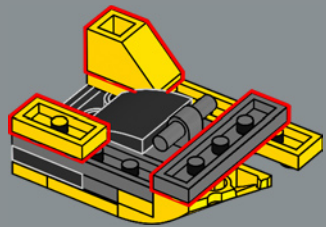

263

264

265

266

267

Una nuova tessera gialla 2x2 decorata reca gli iconici emblemi AUTOBOT. Nel cartone animato, il logo a volte è visibile sul cofano quando Bumblebee è in modalità veicolo.

269

271