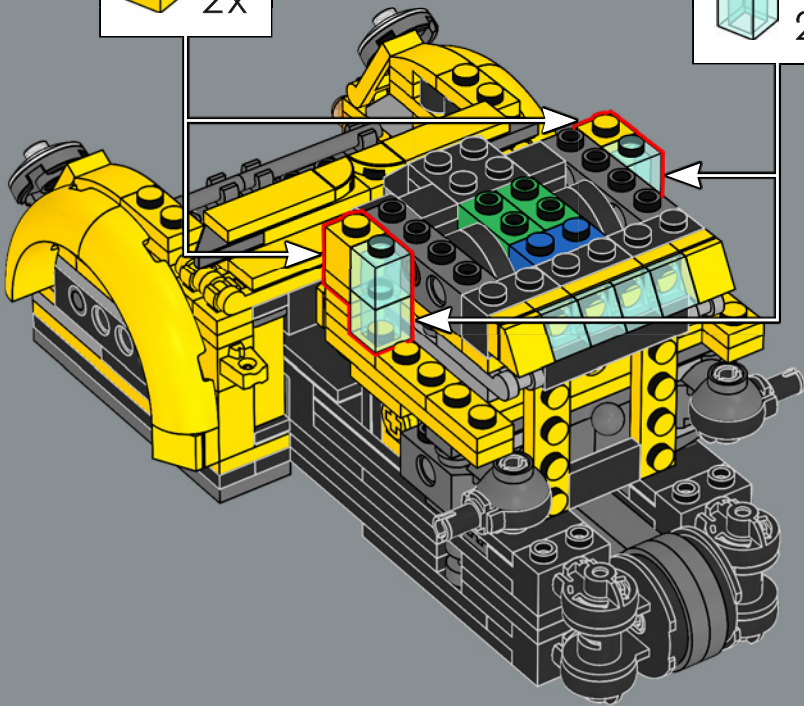

142

143

144

145

146

147

148

Una nuova tessera gialla decorata 2x2 reca gli iconici emblemi AUTOBOT che denotano la sua lealtà durante la guerra contro i malvagi Decepticon.