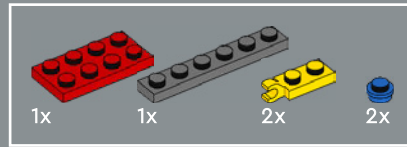

245

244

246

Le corna del modello Bumblebee sono elementi ascia LEGO® Viking in un nuovo colore (giallo).

247

248

249

250