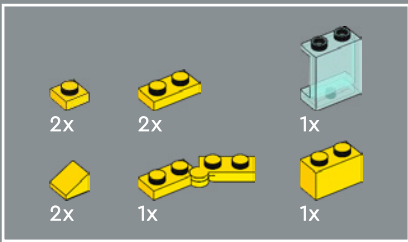

142

143

144

145

146

147

148

Una nuova tessera gialla decorata 2x2 reca gli iconici emblemi AUTOBOT che denotano la sua lealtà durante la guerra contro i malvagi Decepticon.