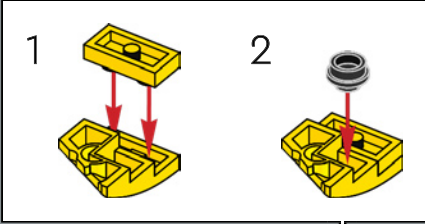

263

264

265

266

267

Una nuova tessera gialla 2x2 decorata reca gli iconici emblemi AUTOBOT. Nel cartone animato, il logo a volte è visibile sul cofano quando Bumblebee è in modalità veicolo.

269

271