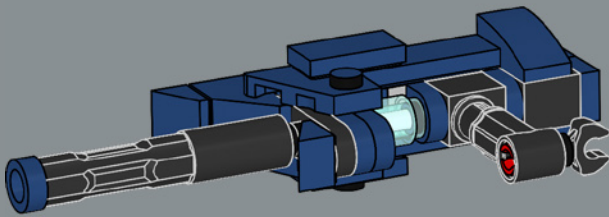

BUMBLEBEE

FUNCTION: SCOUT
"The least likely can be the most dangerous"

STRENGTH:	2	RANK:	7
INTELLIGENCE:	8	COURAGE:	10
SPEED:	4	FIREPOWER:	1
ENDURANCE:	7	SKILL:	7

Nascosta dietro la targa, c'è una piccola ape.