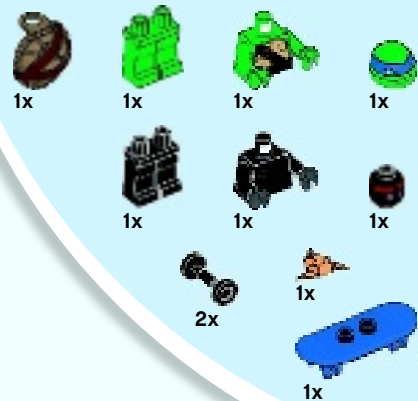

# JUNIORS

10669

 [LEGO.com](https://www.LEGO.com)

TEENAGE MUTANT NINJA  
**TURTLES**

1x

1x

1

2