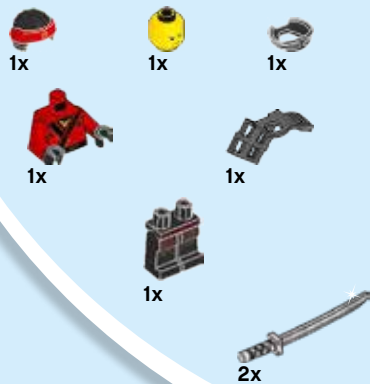

The LEGO logo is displayed in its characteristic yellow font with a black outline, set against a red square background.

JUNIORS

EASY TO BUILD

10739

WARNING: CHOKING HAZARD.
Small parts. Not for children under 3 years.

LEGO.com/juniors

THE
NINJAGO
MOVIE

FACILE À CONSTRUIRE

FÁCIL DE CONSTRUIR

AVERTISSEMENT : RISQUE D'ÉTOUFFEMENT.

Contient des petites pièces. Ne convient pas aux enfants de moins de 3 ans.

ADVERTENCIA: PELIGRO DE ASFIXIA.

No recomendado para niños menores de 3 años. Contiene piezas pequeñas.

1

2

1x

1x

2x

2x

2x