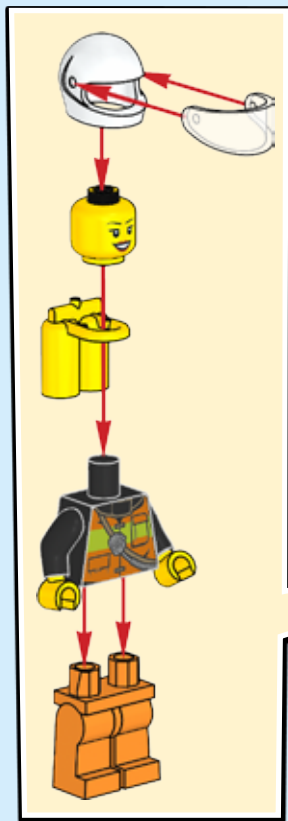

The LEGO logo is displayed in its characteristic white font with a yellow outline, set against a red square background.

JUNIORS

EASY TO BUILD

10740

LEGO.com/juniors

WARNING: CHOKING HAZARD.
Small parts. Not for children under 3 years.

LEGO CITY

AVERTISSEMENT : RISQUE D'ÉTOUFFEMENT.

Contient des petites pièces. Ne convient pas aux enfants de moins de 3 ans.

ADVERTENCIA: PELIGRO DE ASFIXIA.

No recomendado para niños menores de 3 años. Contiene piezas pequeñas.