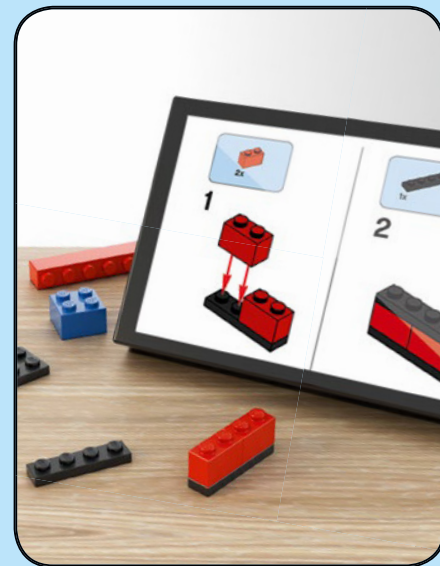

Disney · PIXAR
**TOY
STORY
4**

10771

WARNING: CHOKING HAZARD.
Toy contains small parts and a small ball.
Not for children under 3 years.

- 1** Download the LEGO® Life App
Lade dir die LEGO® Life App
herunter
Télécharge l'application LEGO® Life
Télécharger l'application LEGO® Life
Scarica l'app LEGO® Life
Descarga la app LEGO® Life
Descarrega a App LEGO® Life
Töltsd le a LEGO® Life Appot!
Lejupielādē lietotni LEGO® Life
下載 LEGO® Life 应用程序

- 2** Scan the code on the front cover
Scanne den Code auf der Titelseite
Scanne le code sur la page de
couverture
Scanner le code sur la page
couverture
Scansiona il codice sulla copertina
Escanea el código de la portada
Faz scan do código na frente da capa
Olvasd be a borítón látható kódot!
Noskenē kodu uz priekšējā vāka
扫描封面上的二维码