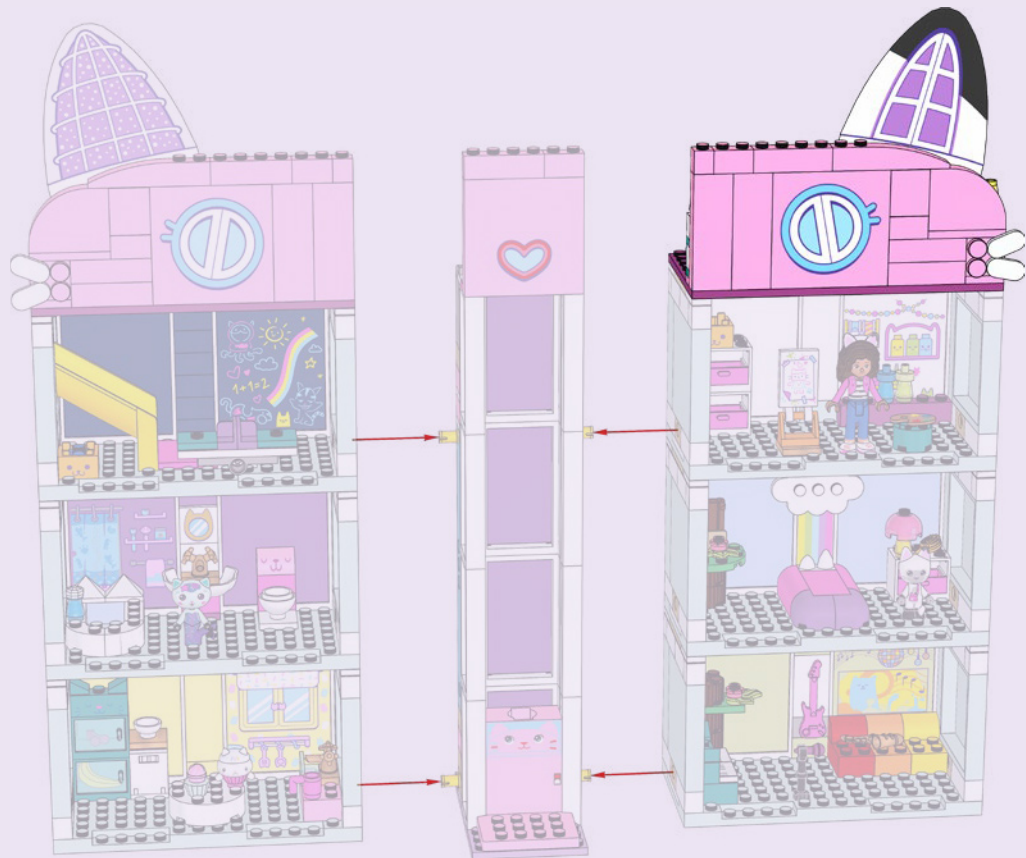

DREAMWORKS
**GABBY'S
DOLLHOUSE**

10788

WARNING: CHOKING HAZARD.
Toy contains small parts and a small ball.
Not for children under 3 years.

AVERTISSEMENT : RISQUE D'ÉTOUFFEMENT.

Le jouet contient des petites pièces ainsi qu'une petite boule.
Il ne convient pas aux enfants de moins de 3 ans.

ADVERTENCIA: PELIGRO DE ASFIXIA.

Juguete que contiene partes pequeñas y una pelota pequeña.
No recomendado para niños menores de 3 años.

LEGO and the LEGO logo are trademarks of the/sont des marques de commerce du/son marcas registradas de LEGO Group.
©2023 The LEGO Group. 6473592
DreamWorks Gabby's Dollhouse © DreamWorks Animation LLC. All rights reserved.