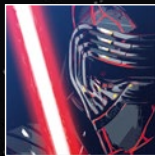

1999
7151 Sith Infiltrator™

LE CÔTÉ OBSCUR DE LEGO® STAR WARS™

Nous fabriquons des modèles *Star Wars*™ depuis 1999. Des vaisseaux spatiaux formidables, des figurines de jeu à collectionner, ainsi que des sets à exposer de la collection UCS... Le côté obscur fait également partie de notre gamme depuis le début. Tant et si bien que, depuis notre année de lancement, Darth Maul en personne s'est invité à deux reprises dans la gamme LEGO® *Star Wars* avec les sets 7101 Lightsaber Duel et 7151 Sith Infiltrator. Vous pouvez dire que nous n'avons pas choisi de camp.

2020
31200 *Star Wars*™ Les Sith™

L'art comme vous ne l'aviez jamais vu

Nous souhaitons créer quelque chose de vraiment unique. C'est pourquoi ce modèle a été réalisé à partir d'illustrations créées

spécialement pour LEGO® Art. Les dessins originaux étaient en noir et blanc, et les trois personnages avaient différentes poses et cadrages. Nous avons travaillé en étroite collaboration avec l'équipe de Lucasfilm pour affiner notre sélection, et avons ajouté de la couleur et de la luminosité ainsi que les éléments du sabre laser pour que l'œuvre soit vraiment unique. Nous avons ainsi créé trois images exclusives que les fans peuvent construire et exposer.

Kitt et Christopher

DARTH MAUL

APPARITIONS

Star Wars : La Menace fantôme
Star Wars : La Guerre des Clones
Star Wars Rebels
Solo : A Star Wars Story

Nous avons créé cinq versions différentes de Darth Maul avant d'obtenir l'image que nous souhaitons. Kylo Ren porte

un casque, Dark Vador ne regarde pas la caméra et Maul regarde le spectateur droit dans les yeux. Nous sommes très fiers de l'aspect menaçant des yeux du personnage. Nous avons rogné la photo pour que son visage soit suffisamment proche. L'effet est plutôt troublant et très réussi.