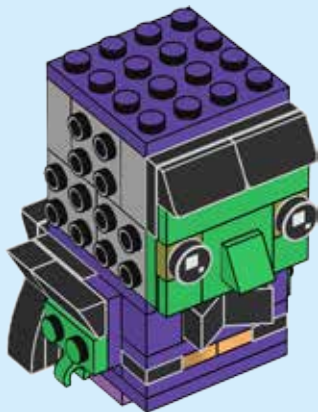

BRICK 'H'HEADZ

40272

 [LEGO.com/brickheadz](https://www.LEGO.com/brickheadz)

DE TEMPORADA
SAISONNIER

SORCIÈRE BRUJA WITCH

SEASONAL

31

1

22

1x

23

1x

1x

24

25

26