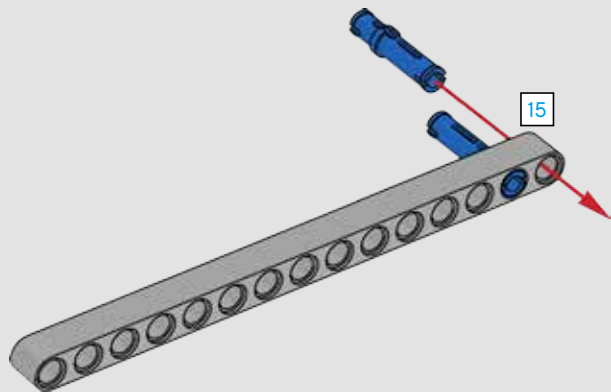

# TECHNIC

42072

LEGO.com/life

1

2

1

4

2x