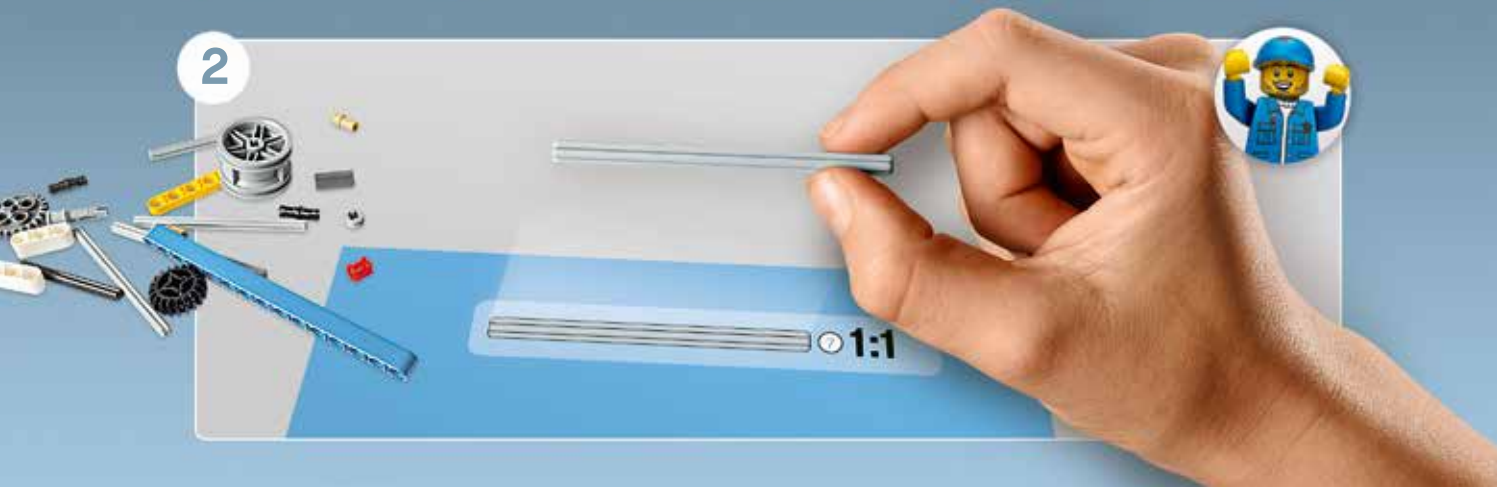

# TECHNIC

42072

LEGO.com/life

1

2

1

4

2x