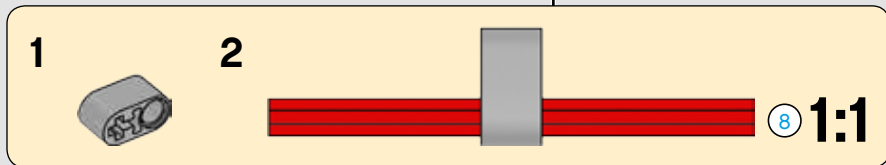

# TECHNIC

42072

LEGO.com/life

1

2

1

4

2x

1x

2

3

6

4

5

8

4x