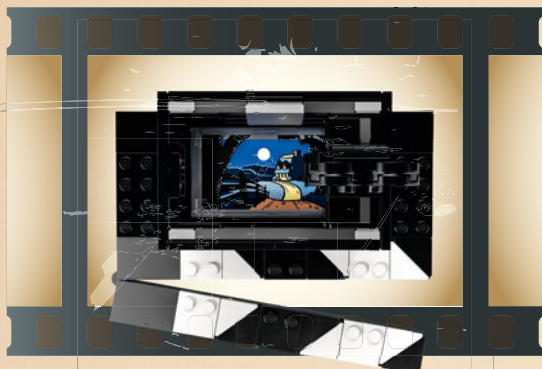

Recreating the magic

Inspired by 1920s-style movie cameras, we incorporated distinct details that help bring the Disney movie magic to life.

Recréer la magie

Inspirés par les caméras de cinéma des années 1920, nous avons incorporé des détails distincts qui contribuent à donner vie à la magie des films Disney.

Cómo recrear la magia

Tomando como inspiración las cámaras de cine de la década de 1920, agregamos algunos de los detalles distintivos que hacen realidad la magia de las películas Disney.

See how Disney's cutting-edge multiplane camera worked /
Découvrez comment fonctionnait la caméra
multiplan de pointe de Disney /
Descubre cómo operaba la innovadora
cámara multiplano de Disney