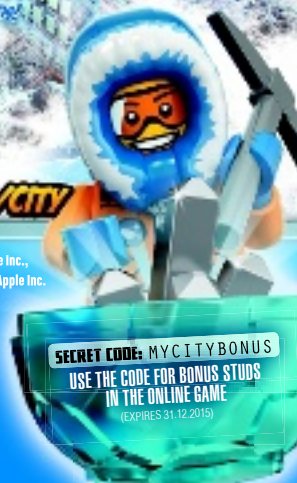

LEGO.COM/CITY

ANDROID APP ON
 Google play

Available on the
 App Store

LEGO.COM/CITY