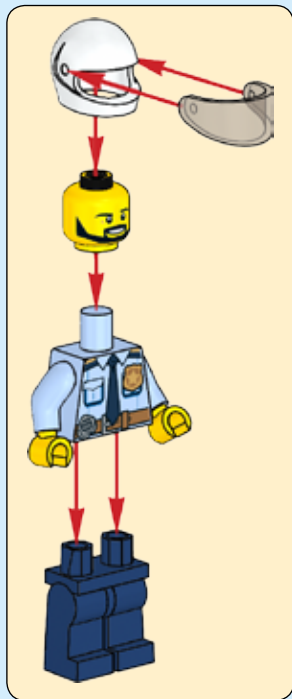

CITY

60135

 LEGO.com/city

WARNING: CHOKING HAZARD.
Small parts. Not for children under 3 years.

⚠ AVERTISSEMENT : RISQUE D'ÉTOUFFEMENT.

Contient des petites pièces. Ne convient pas aux enfants de moins de 3 ans.