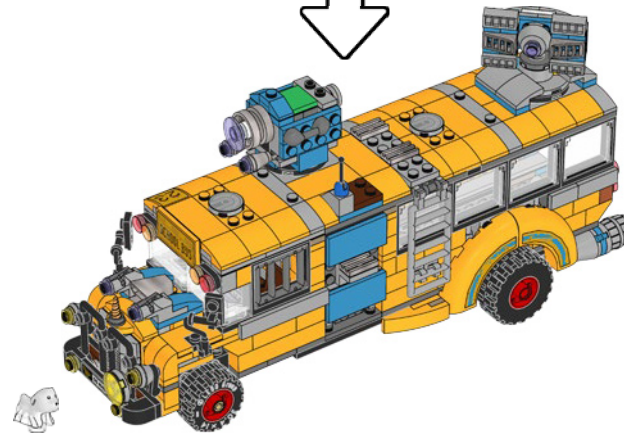

HIDDEN SIDE™

70423

LEGO.com/brickseparator

HIDDEN SIDE™

FREE APP

GRATIS APP/
APPLI GRATUITE/
APP GRATUITA/APP GRATIS
APP GRÁTIS/INGYENES
ALKALMAZÁS/BEZMAKSAS
LIETOTNE/免费 APP

Check for compatibility
Kompatibilität prüfen
Vérifier la compatibilité
Controla la compatibilitat
Comprueba tu compatibilidad
Verificar a compatibilidade
Ellenőrizd a kompatibilitást
Pārbaudīt saderību
检查兼容性