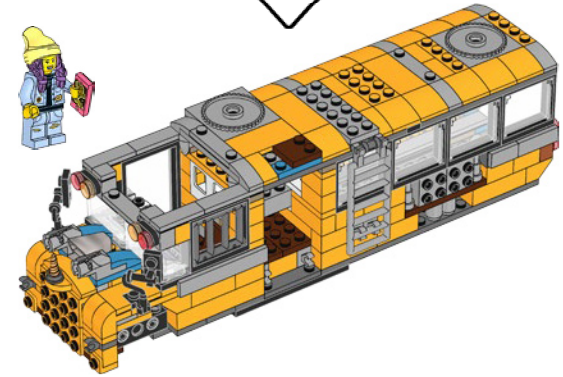

HIDDEN SIDE™

70423

LEGO.com/brickseparator

HIDDEN SIDE™

FREE APP

GRATIS APP/
APPLI GRATUITE/
APP GRATUITA/APP GRATIS
APP GRÁTIS/INGYENES
ALKALMAZÁS/BEZMAKSAS
LIETOTNE/免费 APP

Check for compatibility
Kompatibilität prüfen
Vérifier la compatibilité
Controla la compatibilitat
Comprueba tu compatibilidad
Verificar a compatibilidade
Ellenőrizd a kompatibilitást
Pārbaudīt saderību
检查兼容性