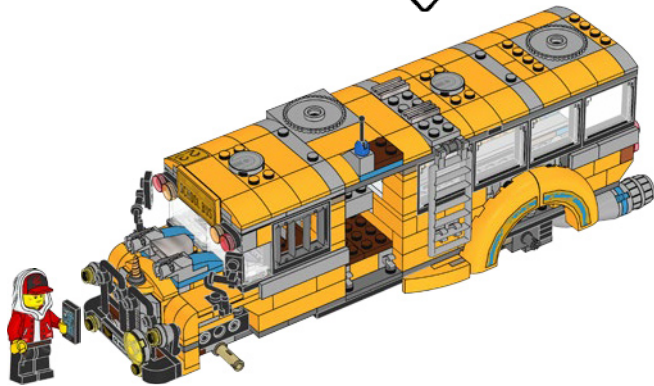

HIDDEN SIDE™

70423

LEGO.com/brickseparator

HIDDEN SIDE™

FREE APP

GRATIS APP/
APPLI GRATUITE/
APP GRATUITA/APP GRATIS
APP GRÁTIS/INGYENES
ALKALMAZÁS/BEZMAKSAS
LIETOTNE/免费 APP

Check for compatibility
Kompatibilität prüfen
Vérifier la compatibilité
Controla la compatibilitat
Comprueba tu compatibilidad
Verificar a compatibilidade
Ellenőrizd a kompatibilitást
Pārbaudīt saderību
检查兼容性