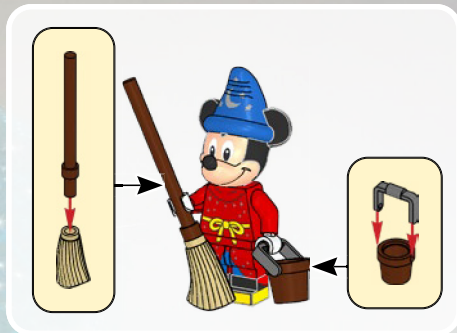

minifigures™

Disney 100

71038

6439694

WARNING: CHOKING HAZARD.
Small parts. Not for children under 3 years.

YOU COULD WIN

Scan this QR code or go to [LEGO.COM/PRODUCTFEEDBACK](https://www.lego.com/productfeedback) and give us your short feedback about this LEGO® set for a chance to win a cool LEGO prize. Terms and Conditions apply*

*[LEGO.com/productfeedback-terms](https://www.lego.com/productfeedback-terms)

AVERTISSEMENT : RISQUE D'ÉTOUFFEMENT.
Contient des petites pièces. Ne convient pas aux enfants de moins de 3 ans.

ADVERTENCIA: PELIGRO DE ASFIXIA.
No recomendado para niños menores de 3 años. Contiene piezas pequeñas.