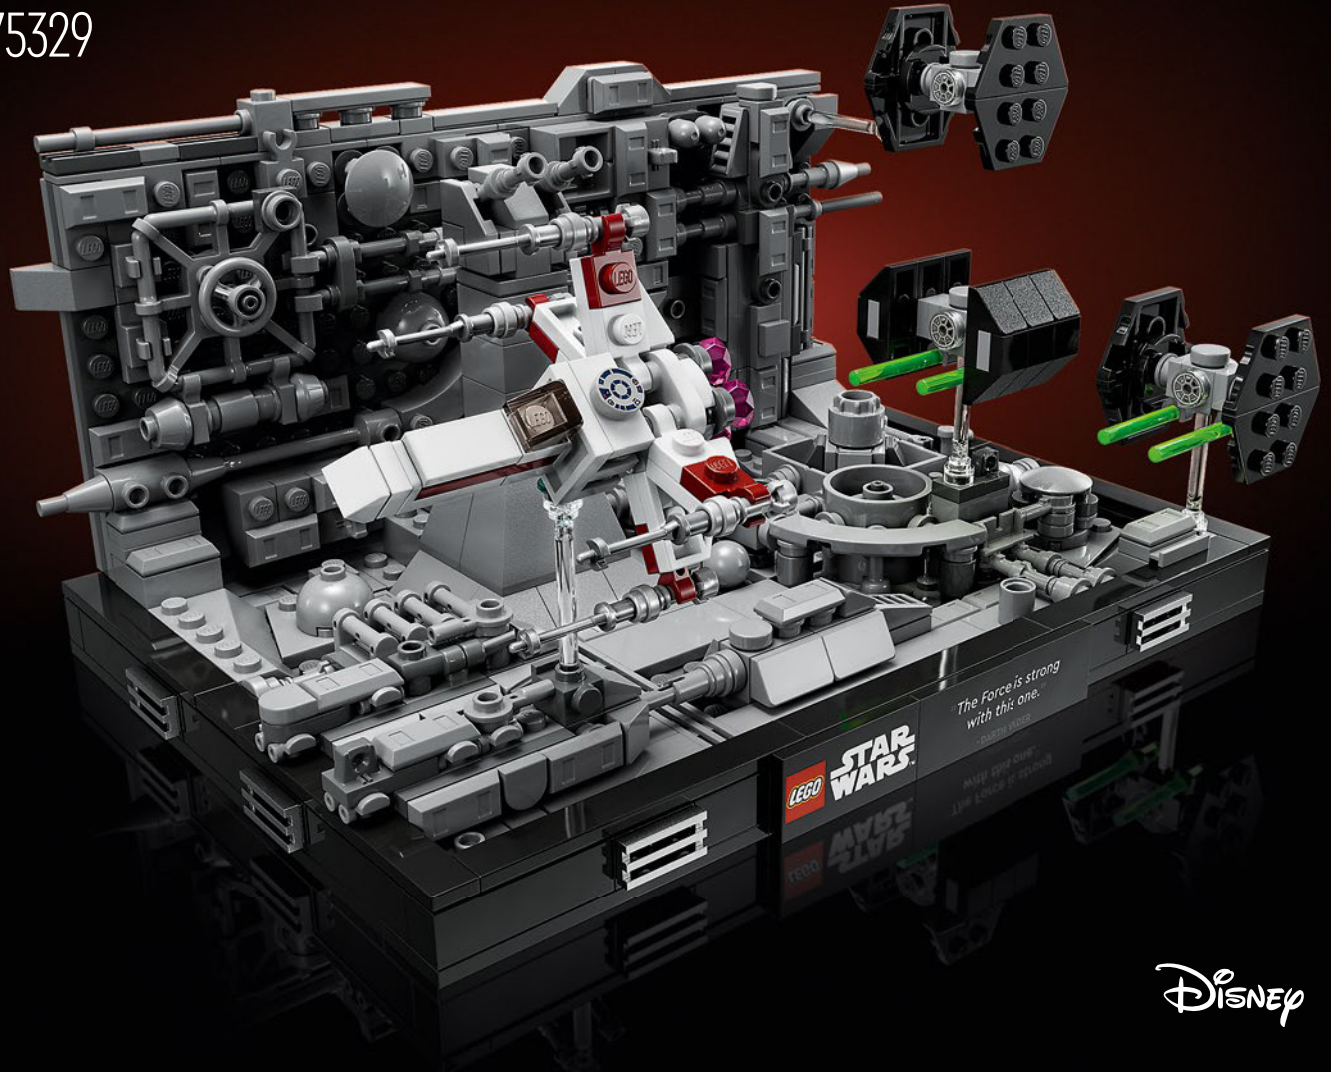

STAR
WARS™

75329

Disney

DEATH STAR™ TRENCH RUN

STAR WARS

Bring deine S-Flügel in Angriffsposition

Der Todesstern ist kurz davor, Yavin 4 und die Rebellenbasis auszulöschen. Nur Luke Skywalker kann den perfekten Angriffsschlag ausführen, um die Galaxis zu retten.

Darth Vader ist Luke dicht auf den Fersen. Doch Obi-Wan Kenobi drängt Luke dazu, seinen Zielcomputer auszuschalten ...

**„Die Macht ist wirksam bei diesem da.“
– Darth Vader**

Viel Spaß beim Bauen!

Jens Kronvold Frederiksen
Creative Director, LEGO® Star Wars™

Death Star™ Trench Run Diorama (75329)

Der Anflug durch den Graben auf dem Todesstern aus *Star Wars: Eine neue Hoffnung* lässt uns immer wieder frösteln. Jetzt bilden wir zum ersten Mal einen Teil dieser spannenden Szenen in diesem lebendigen Diorama nach. Stell die Sekunden nach, die das Ende des Imperiums einläuten. Du darfst das galaktische Actionspektakel natürlich auch gerne mit deinen eigenen coolen Soundeffekten untermalen!

© & ™ Lucasfilm Ltd.

© & ™ Lucasfilm Ltd.

3D-Actionerlebnis

Ist dir beim Anschauen der Episode *Eine neue Hoffnung* schon einmal aufgefallen, wie komplex der Todesstern konstruiert ist?

Das Modell basiert auf dem Film sowie auf den Grafiken der Designer Joe Johnston, Dan O'Bannon und Ralph McQuarrie und spiegelt die dramatischen Actionsszenen und das spannende Kampfgeschehen perfekt wider. Jetzt kannst du die Szene anhalten und dir jedes Detail aus der Nähe ansehen.