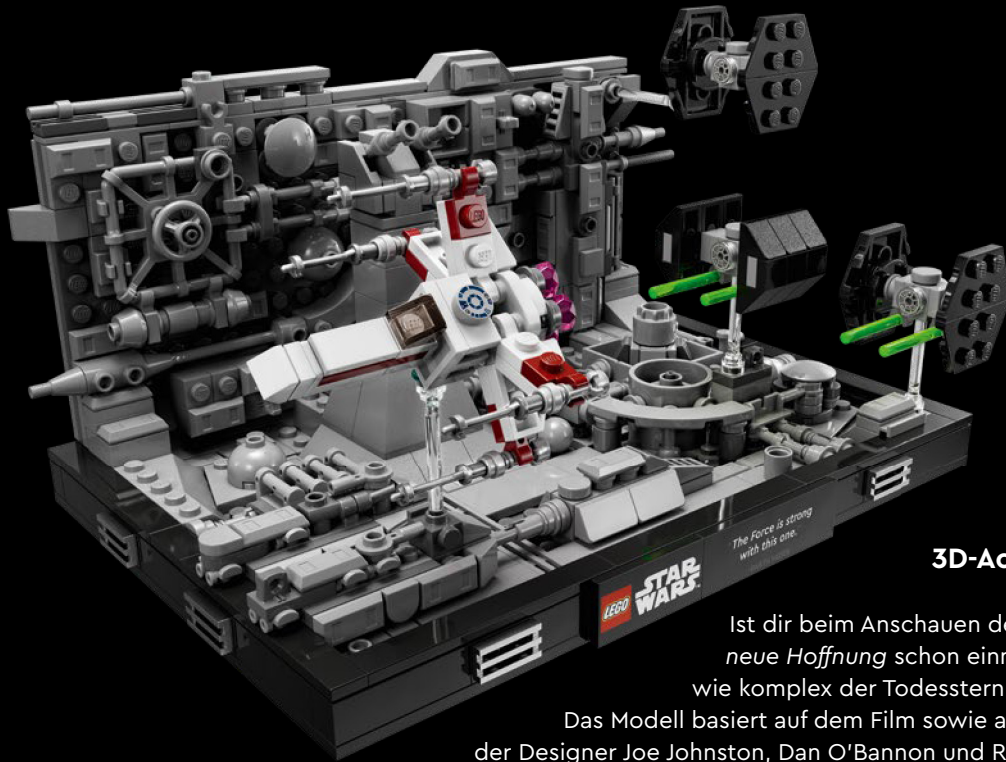

3D-Actionerlebnis

Ist dir beim Anschauen der Episode *Eine neue Hoffnung* schon einmal aufgefallen, wie komplex der Todesstern konstruiert ist?

Das Modell basiert auf dem Film sowie auf den Grafiken der Designer Joe Johnston, Dan O'Bannon und Ralph McQuarrie und spiegelt die dramatischen Actionsszenen und das spannende Kampfgeschehen perfekt wider. Jetzt kannst du die Szene anhalten und dir jedes Detail aus der Nähe ansehen.