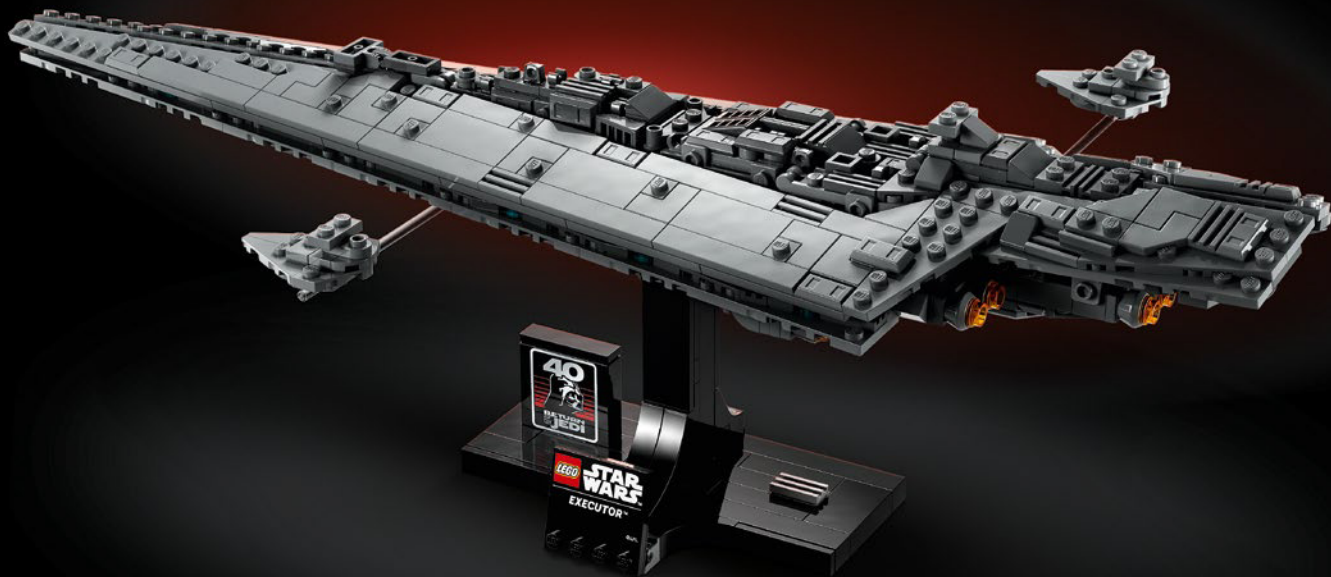

Le côté obscur est dans les détails

Nous avons eu l'idée de créer ce modèle après avoir sorti le set 77904 Frégate Nébulon-B, une exclusivité que nous avons réalisée à l'occasion du Comic-Con International 2020. Il s'agissait d'un concept unique – un vaisseau spatial à grande échelle recréé à petite échelle. Il a connu un immense succès et les fans nous ont réclamé d'autres sets dans cette catégorie.

Nous sommes donc ravis de partager ce set avec les Rebelles, les Jedi et les Seigneurs Sith de toute la galaxie LEGO® Star Wars™. (Nous avons même ajouté quelques surprises à l'intérieur du modèle pour que vous puissiez ressentir la présence du côté obscur tout au long de la construction.)