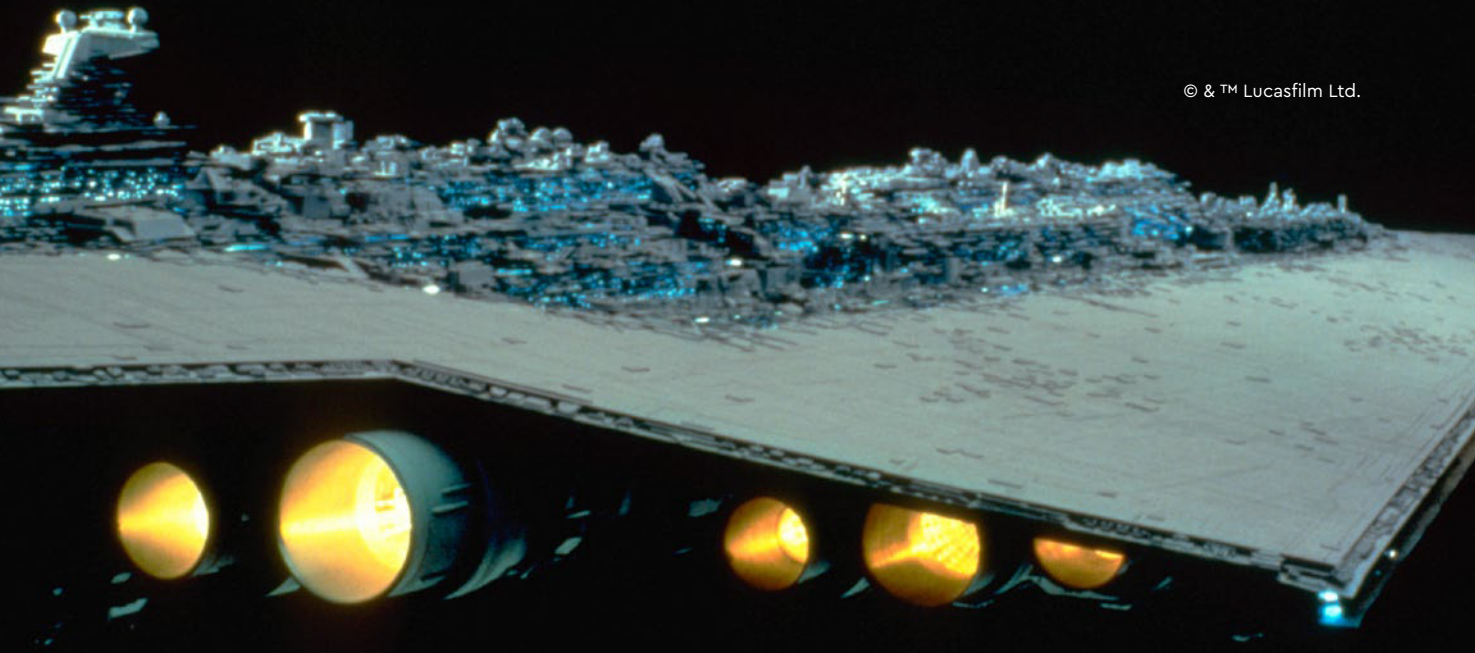

**STAR
WARS™**

Disney

LE SUPER DESTROYER STELLAIRE DE CLASSE *EXECUTOR*

STAR WARS

Une merveille d'ingénierie de l'Empire Galactique

Nul besoin de présenter ce vaisseau auquel nous rendons hommage à l'occasion du 40^e anniversaire du *Retour du Jedi*. Ce modèle impressionnant est notre dernière version du Super Destroyer Stellaire de classe *Executor*, un assaillant exceptionnel de l'Empire Galactique. Nous avons été témoins de sa puissance lors de la victoire de l'Empire sur les Rebelles

sur Hoth sous le commandement de Dark Vador, puis de ses défaillances lors de sa défaite dans la bataille d'Endor. Dans le cadre d'un nouveau concept, nous avons créé cette version spéciale de taille moyenne afin de capturer le gigantisme de l'*Executor* en version miniature. Vous pouvez l'exposer sur votre bureau ou une étagère mais aussi le faire voler chez vous lorsque vous en avez envie en imaginant vos propres histoires de bataille selon la tradition de l'Empire Galactique.

Bonne construction !

Jens Kronvold Frederiksen
Directeur de la création, LEGO® Star Wars™

Construit par Kuat Drive Yards

Le titanesque vaisseau de Dark Vador mesure 19 kilomètres de long et peut accueillir 280 784 membres d'équipage, 38 000 soldats et du personnel de soutien. Armé de plus de 1 000 turbolasers, lanceurs de missiles, canons laser et à ions, il peut transporter jusqu'à un millier

Le côté obscur est dans les détails

Nous avons eu l'idée de créer ce modèle après avoir sorti le set 77904 Frégate Nébulon-B, une exclusivité que nous avons réalisée à l'occasion du Comic-Con International 2020. Il s'agissait d'un concept unique – un vaisseau spatial à grande échelle recréé à petite échelle. Il a connu un immense succès et les fans nous ont réclamé d'autres sets dans cette catégorie.