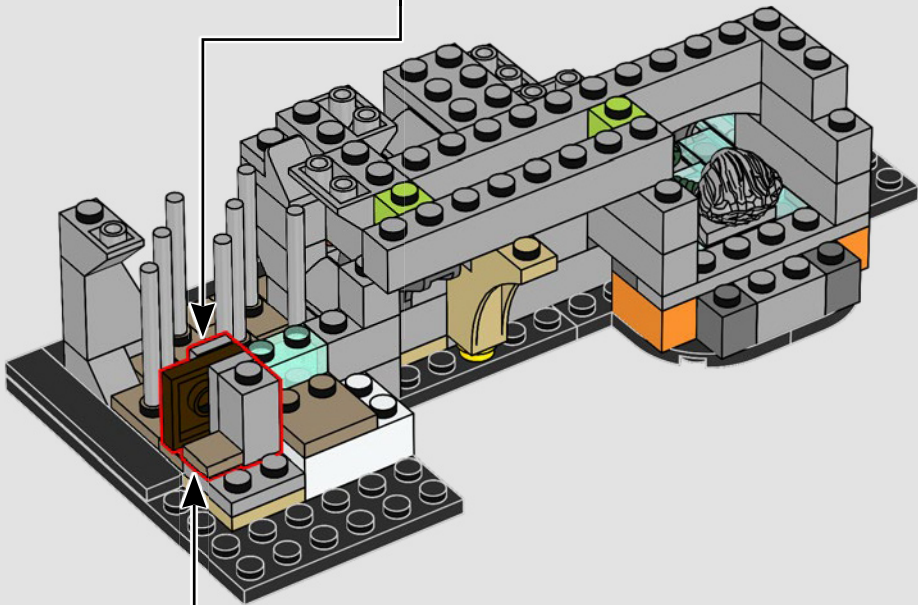

32

33

34

Als letzte Trotzreaktion hat Salazar Slytherin™ die Kammer des Schreckens konstruiert. Ein riesiger Basilisk wurde verzaubert, um seinen „wahren Erben“ zu ehren und alle ins Verderben zu stürzen, die als Muggel geboren wurden.

35

36

37

38

39

40

41

Der Raum mit den fliegenden Schlüsseln war Professor Flitwicks raffiniertes Werk und eines der Hindernisse, die die Lehrer von Hogwarts™ konstruierten, um das Geheimversteck des Steins der Weisen zu beschützen.