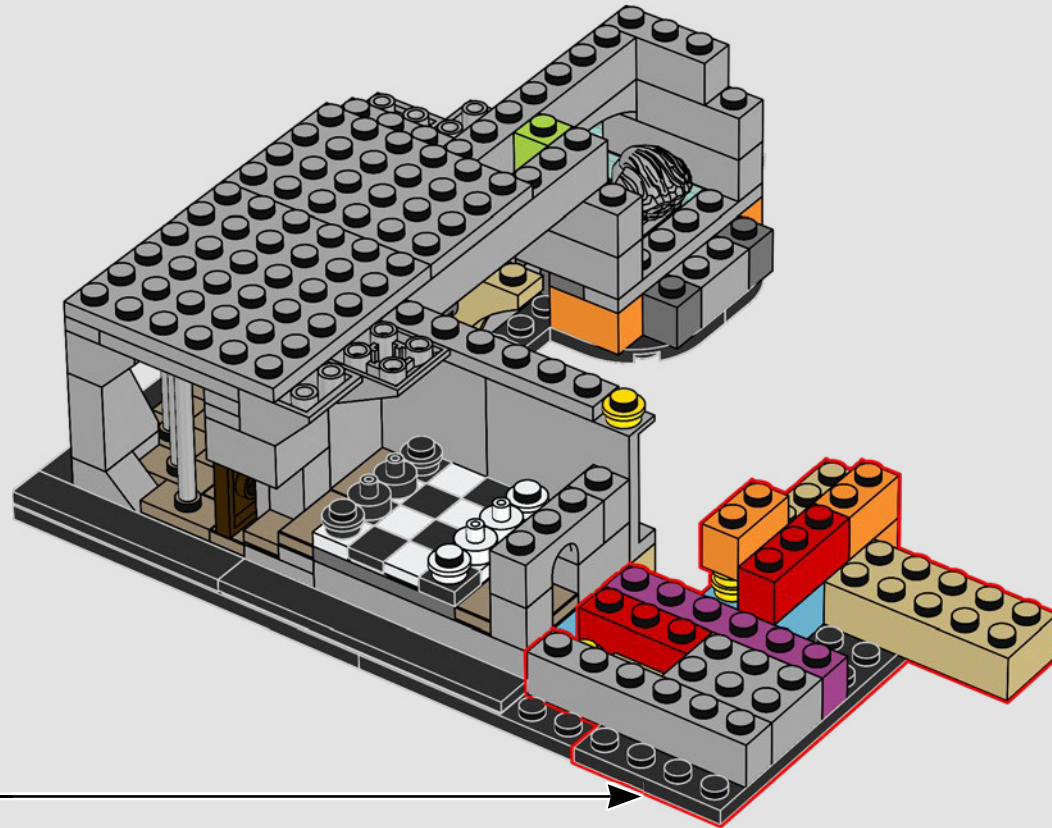

Die Schachspielkammer war ein weiteres Hindernis zum Schutz des Steins der Weisen und erforderte strategische Fähigkeiten, Mut und Opferbereitschaft. Ron hatte sich die 50 Punkte für sein legendäres Spiel redlich verdient!

50

51

52

53

54

55

57

58

59

60

61

Um den Zweck des Spiegels  
Nerhegeb zu verstehen,  
musst du seine Inschrift  
rückwärts lesen: „Erised stra  
ehru oyt ube cafru oyt on  
wohsi.“ (Wenn du dann noch  
einige Leerzeichen einfügst,  
heißt das übersetzt: „Ich  
zeige nicht dein Gesicht,  
sondern das, was dein Herz  
begehrt.“)