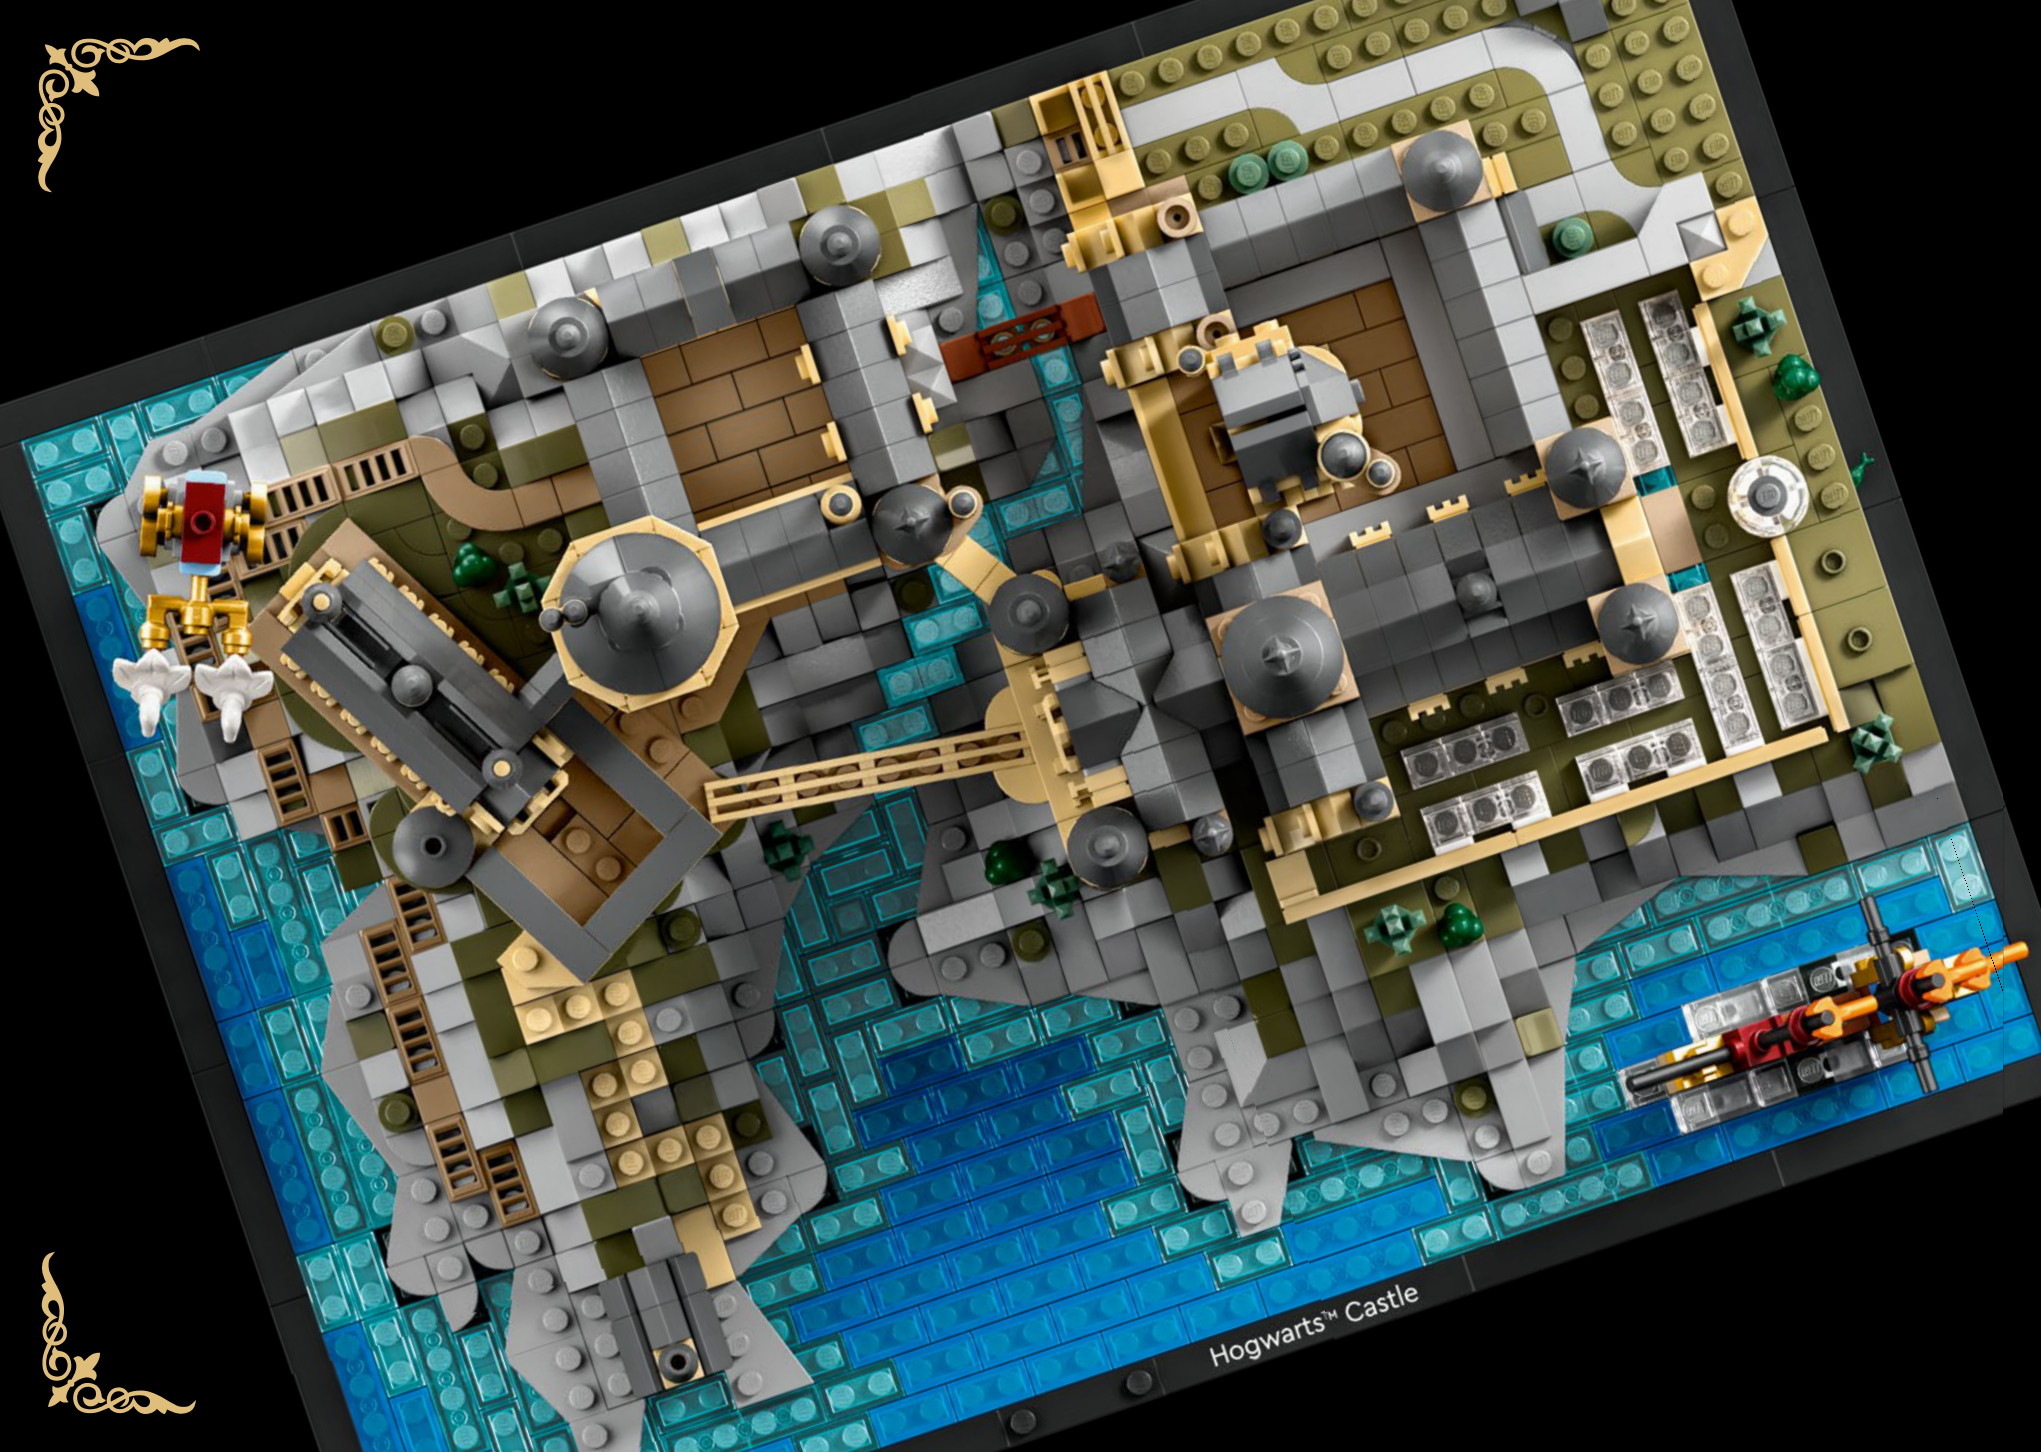

Hogwarts™ Castle