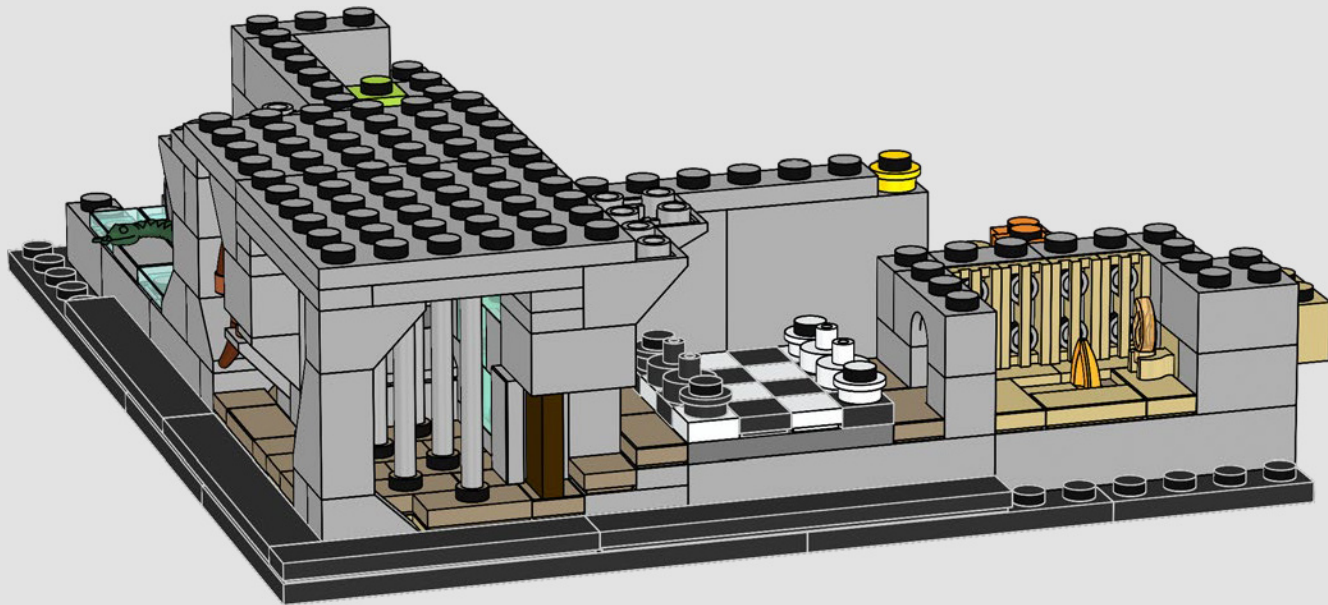

59

60

61

Um den Zweck des Spiegels  
Nerhegeb zu verstehen,  
musst du seine Inschrift  
rückwärts lesen: „Erised stra  
ehru oyt ube cafru oyt on  
wohsi.“ (Wenn du dann noch  
einige Leerzeichen einfügst,  
heißt das übersetzt: „Ich  
zeige nicht dein Gesicht,  
sondern das, was dein Herz  
begehrt.“)