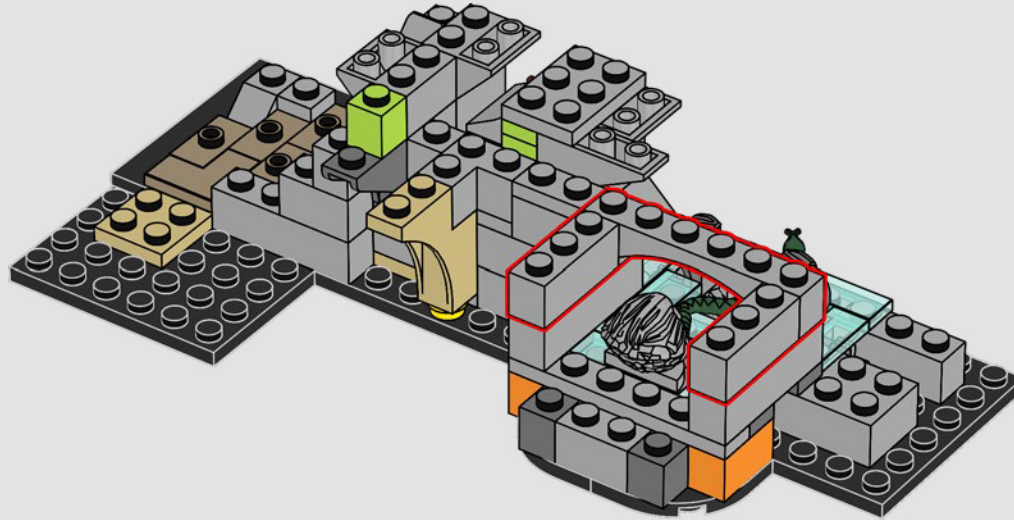

17

18

19

20

21

Die Teufelsschlinge hindert Eindringlinge daran, das Geheimversteck des Steins der Weisen zu erreichen. Sie gedeiht in Nässe und Dunkelheit. Du hast dich in ihr verheddert? Dann bewahre die Ruhe und öffne die Vorhänge, um die Sonne hereinzulassen.

32

33

34

Als letzte Trotzreaktion hat Salazar Slytherin™ die Kammer des Schreckens konstruiert. Ein riesiger Basilisk wurde verzaubert, um seinen „wahren Erben“ zu ehren und alle ins Verderben zu stürzen, die als Muggel geboren wurden.