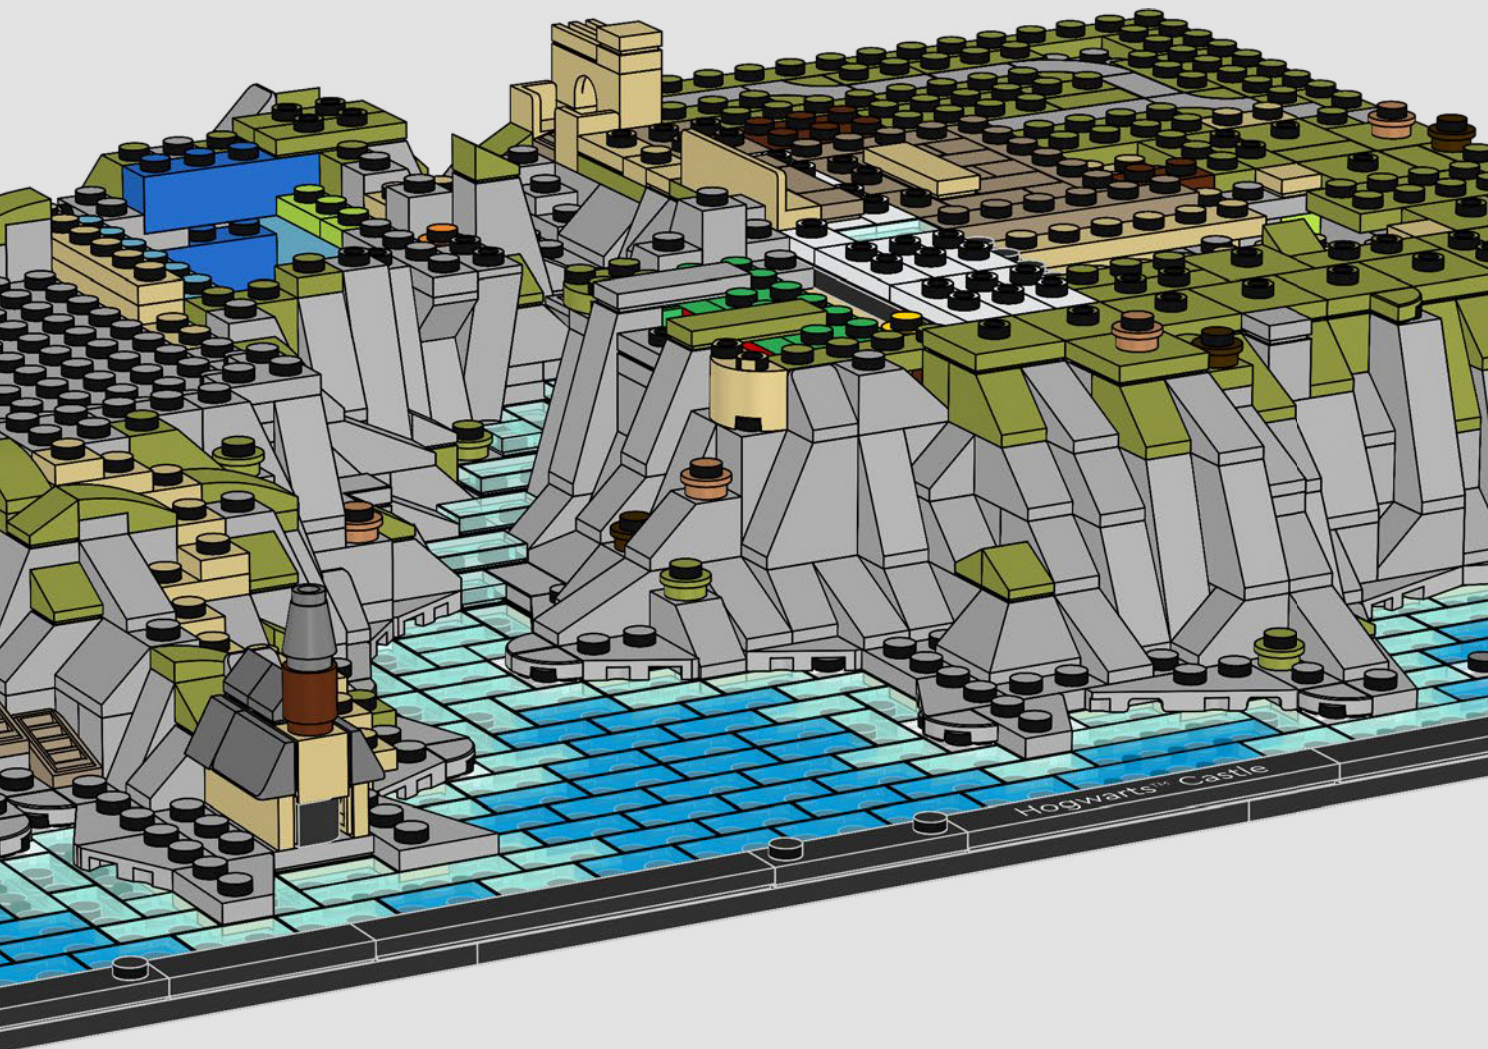

295

296

297

298

31x

299

Von Freizeitaktivitäten auf oder am Großen See wird normalerweise abgeraten, außer man versteht sich richtig gut mit den Grindelohs. Dieses Modell dürfte jedoch für Hexen, Zauberer und Muggels gleichermaßen sicher sein.

300

301

302

303

304

305

306

307