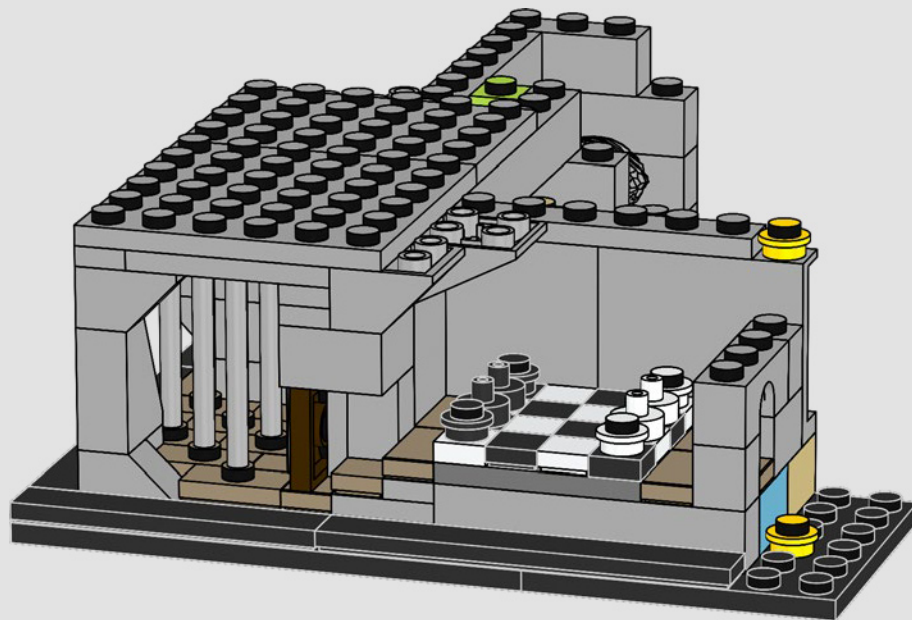

Die Schachspielkammer war ein weiteres Hindernis zum Schutz des Steins der Weisen und erforderte strategische Fähigkeiten, Mut und Opferbereitschaft. Ron hatte sich die 50 Punkte für sein legendäres Spiel redlich verdient!