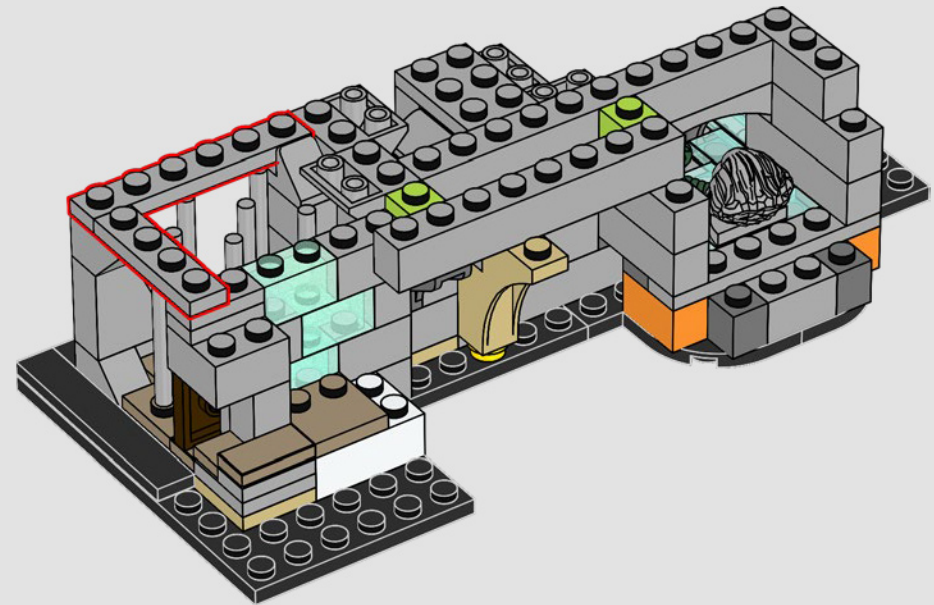

32

33

34

Als letzte Trotzreaktion hat Salazar Slytherin™ die Kammer des Schreckens konstruiert. Ein riesiger Basilisk wurde verzaubert, um seinen „wahren Erben“ zu ehren und alle ins Verderben zu stürzen, die als Muggel geboren wurden.

35

36

37

38

39

40

41

Der Raum mit den fliegenden Schlüsseln war Professor Flitwicks raffiniertes Werk und eines der Hindernisse, die die Lehrer von Hogwarts™ konstruierten, um das Geheimversteck des Steins der Weisen zu beschützen.