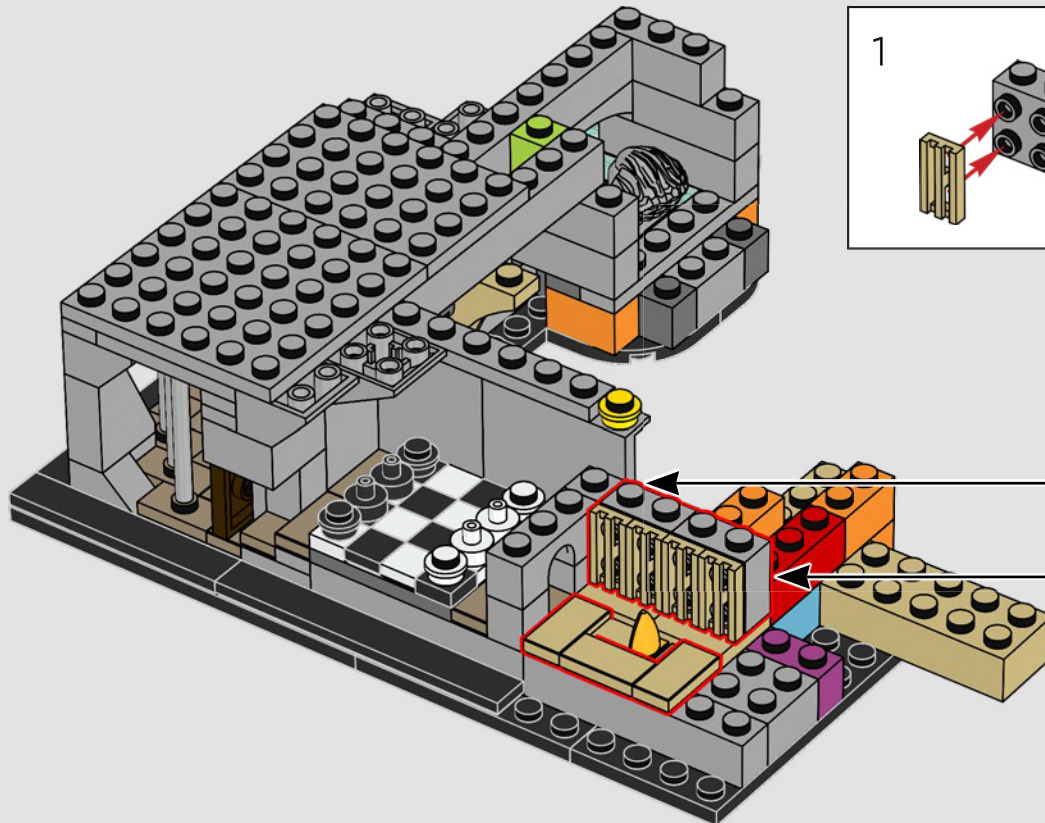

Die Schachspielkammer war ein weiteres Hindernis zum Schutz des Steins der Weisen und erforderte strategische Fähigkeiten, Mut und Opferbereitschaft. Ron hatte sich die 50 Punkte für sein legendäres Spiel redlich verdient!

50

51

52

53

54

55

57

58

59

60

61

Um den Zweck des Spiegels  
Nerhegeb zu verstehen,  
musst du seine Inschrift  
rückwärts lesen: „Erised stra  
ehru oyt ube cafru oyt on  
wohsi.“ (Wenn du dann noch  
einige Leerzeichen einfügst,  
heißt das übersetzt: „Ich  
zeige nicht dein Gesicht,  
sondern das, was dein Herz  
begehrt.“)