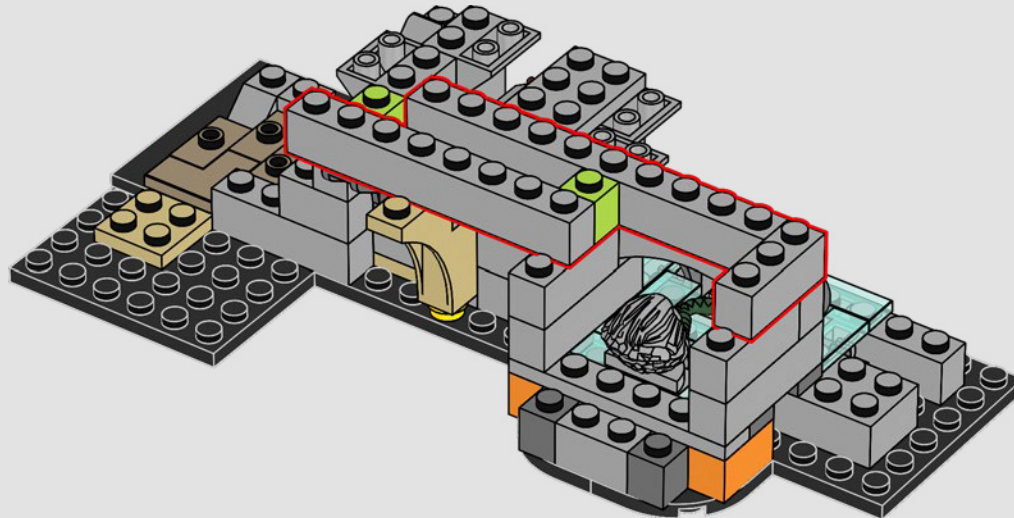

32

33

34

Als letzte Trotzreaktion hat Salazar Slytherin™ die Kammer des Schreckens konstruiert. Ein riesiger Basilisk wurde verzaubert, um seinen „wahren Erben“ zu ehren und alle ins Verderben zu stürzen, die als Muggel geboren wurden.

35

36

37

38

39

40

41

Der Raum mit den fliegenden Schlüsseln war Professor Flitwicks raffiniertes Werk und eines der Hindernisse, die die Lehrer von Hogwarts™ konstruierten, um das Geheimversteck des Steins der Weisen zu beschützen.