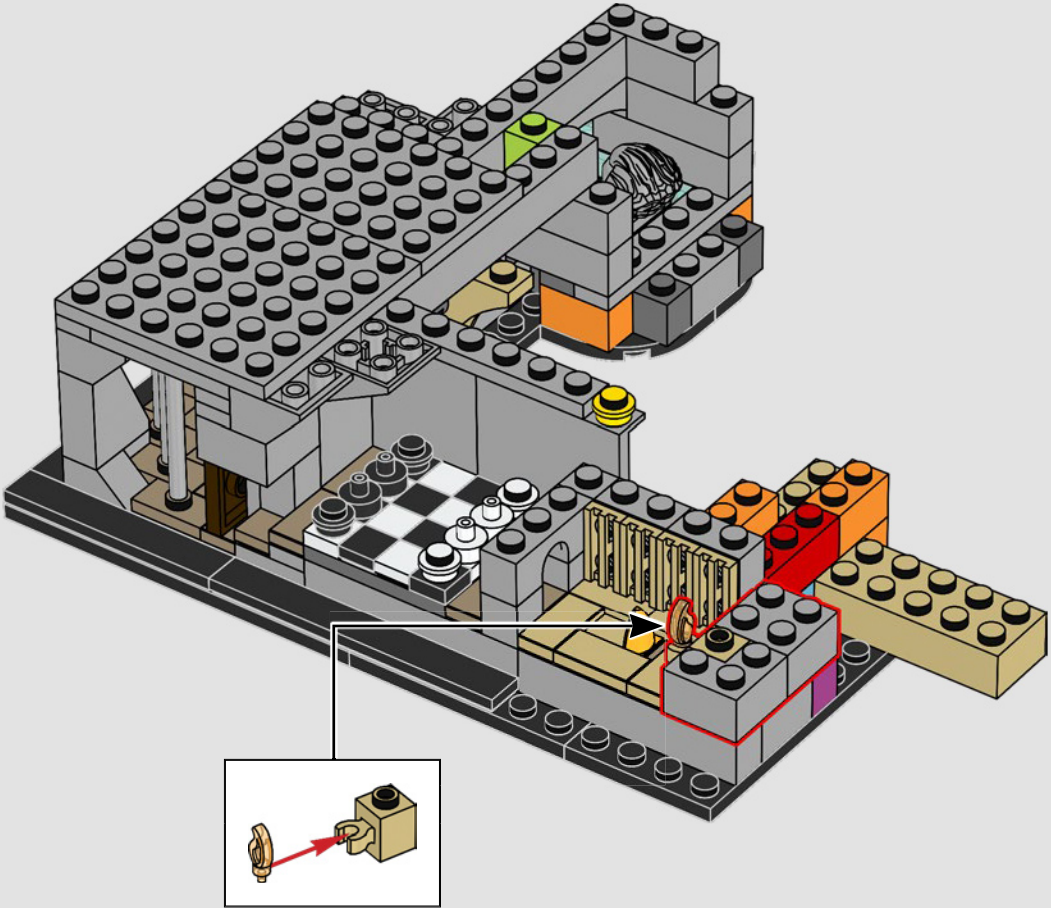

Die Schachspielkammer war ein weiteres Hindernis zum Schutz des Steins der Weisen und erforderte strategische Fähigkeiten, Mut und Opferbereitschaft. Ron hatte sich die 50 Punkte für sein legendäres Spiel redlich verdient!

50

51

52

53

54

55

57

58

59

60

61

Um den Zweck des Spiegels  
Nerhegeb zu verstehen,  
musst du seine Inschrift  
rückwärts lesen: „Erised stra  
ehru oyt ube cafru oyt on  
wohsi.“ (Wenn du dann noch  
einige Leerzeichen einfügst,  
heißt das übersetzt: „Ich  
zeige nicht dein Gesicht,  
sondern das, was dein Herz  
begehrt.“)