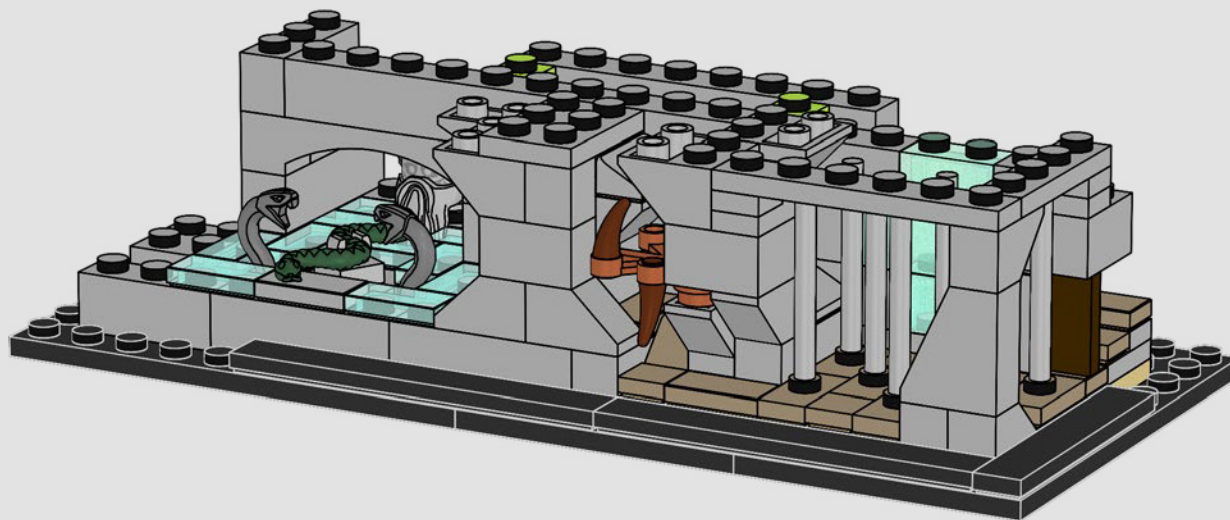

32

33

34

Als letzte Trotzreaktion hat Salazar Slytherin™ die Kammer des Schreckens konstruiert. Ein riesiger Basilisk wurde verzaubert, um seinen „wahren Erben“ zu ehren und alle ins Verderben zu stürzen, die als Muggel geboren wurden.

35

36

37

38

39

40

41

Der Raum mit den fliegenden Schlüsseln war Professor Flitwicks raffiniertes Werk und eines der Hindernisse, die die Lehrer von Hogwarts™ konstruierten, um das Geheimversteck des Steins der Weisen zu beschützen.