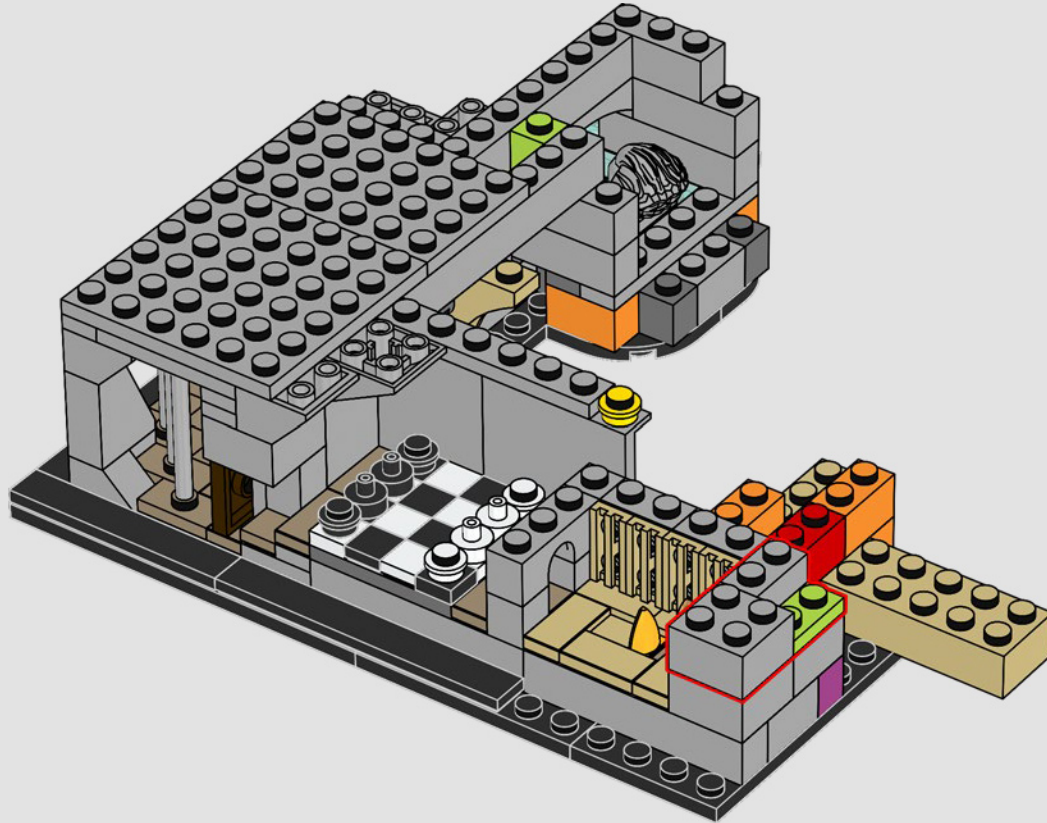

59

60

61

Um den Zweck des Spiegels  
Nerhegeb zu verstehen,  
musst du seine Inschrift  
rückwärts lesen: „Erised stra  
ehru oyt ube cafru oyt on  
wohsi.“ (Wenn du dann noch  
einige Leerzeichen einfügst,  
heißt das übersetzt: „Ich  
zeige nicht dein Gesicht,  
sondern das, was dein Herz  
begehrt.“)