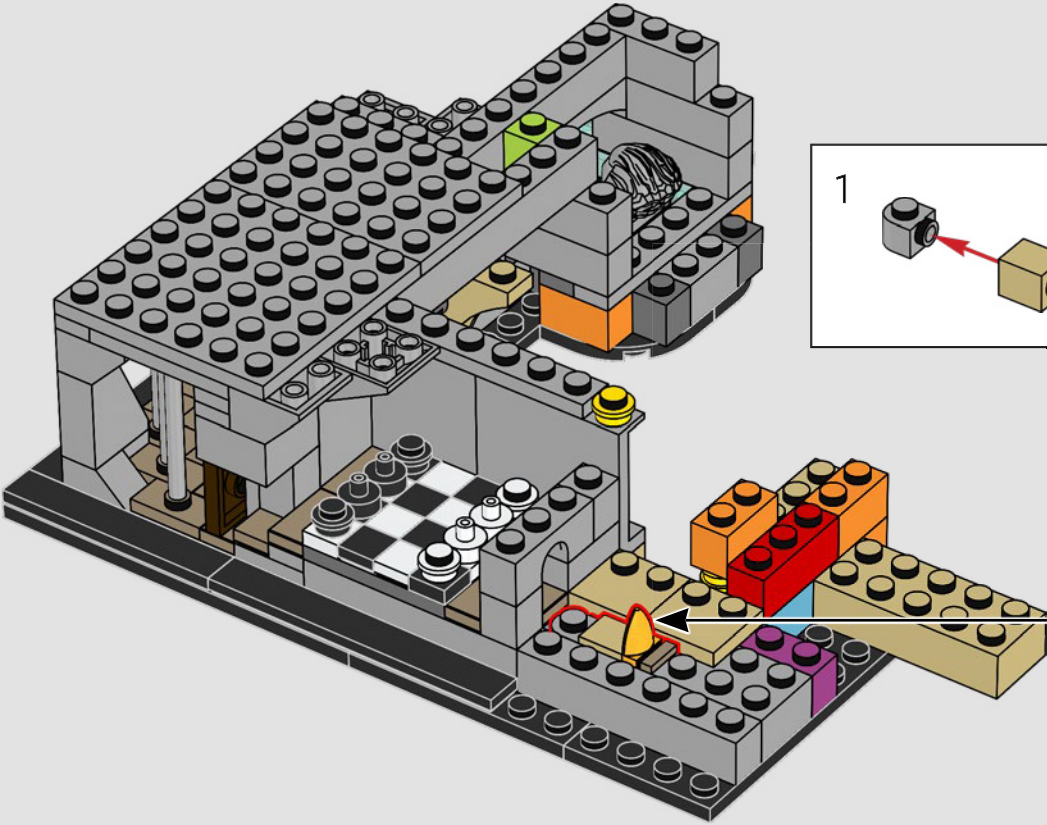

Die Schachspielkammer war ein weiteres Hindernis zum Schutz des Steins der Weisen und erforderte strategische Fähigkeiten, Mut und Opferbereitschaft. Ron hatte sich die 50 Punkte für sein legendäres Spiel redlich verdient!

50

51

52

53

54

55

57

58

59

60

61

Um den Zweck des Spiegels  
Nerhegeb zu verstehen,  
musst du seine Inschrift  
rückwärts lesen: „Erised stra  
ehru oyt ube cafru oyt on  
wohsi.“ (Wenn du dann noch  
einige Leerzeichen einfügst,  
heißt das übersetzt: „Ich  
zeige nicht dein Gesicht,  
sondern das, was dein Herz  
begehrt.“)