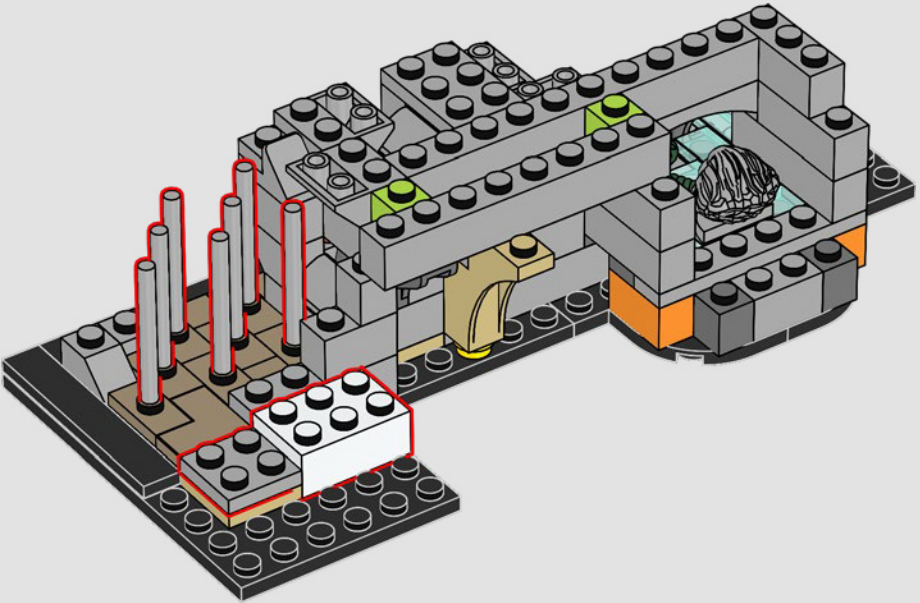

32

33

34

Als letzte Trotzreaktion hat Salazar Slytherin™ die Kammer des Schreckens konstruiert. Ein riesiger Basilisk wurde verzaubert, um seinen „wahren Erben“ zu ehren und alle ins Verderben zu stürzen, die als Muggel geboren wurden.

35

36

37

38

39

40

41

Der Raum mit den fliegenden Schlüsseln war Professor Flitwicks raffiniertes Werk und eines der Hindernisse, die die Lehrer von Hogwarts™ konstruierten, um das Geheimversteck des Steins der Weisen zu beschützen.