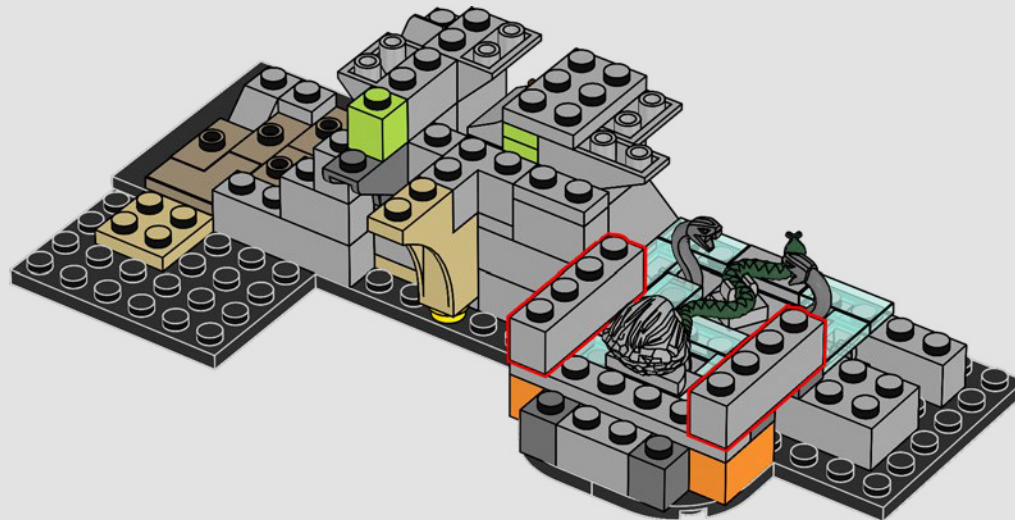

17

18

19

20

21

Die Teufelsschlinge hindert Eindringlinge daran, das Geheimversteck des Steins der Weisen zu erreichen. Sie gedeiht in Nässe und Dunkelheit. Du hast dich in ihr verheddert? Dann bewahre die Ruhe und öffne die Vorhänge, um die Sonne hereinzulassen.

32

33

34

Als letzte Trotzreaktion hat Salazar Slytherin™ die Kammer des Schreckens konstruiert. Ein riesiger Basilisk wurde verzaubert, um seinen „wahren Erben“ zu ehren und alle ins Verderben zu stürzen, die als Muggel geboren wurden.