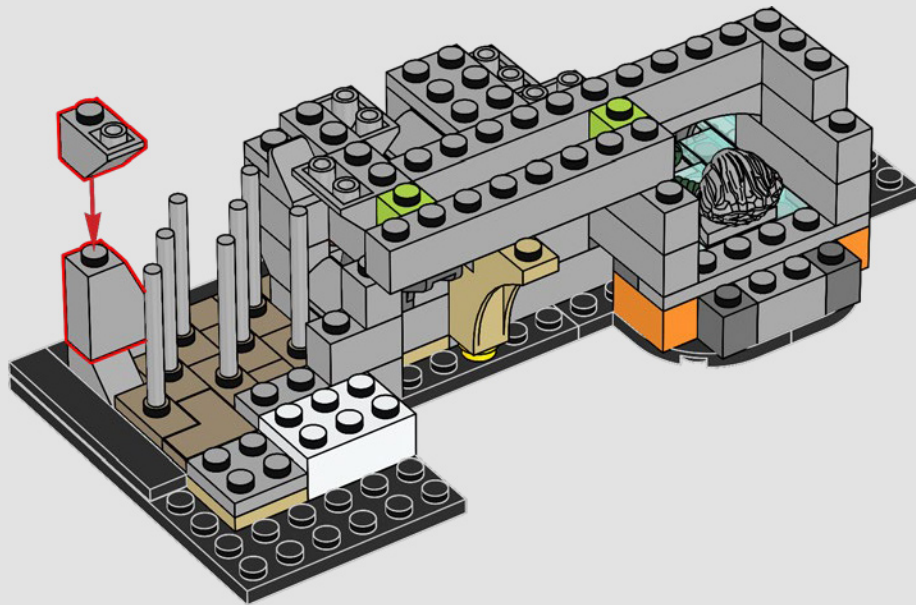

32

33

34

Als letzte Trotzreaktion hat Salazar Slytherin™ die Kammer des Schreckens konstruiert. Ein riesiger Basilisk wurde verzaubert, um seinen „wahren Erben“ zu ehren und alle ins Verderben zu stürzen, die als Muggel geboren wurden.

35

36

37

38

39

40

41

Der Raum mit den fliegenden Schlüsseln war Professor Flitwicks raffiniertes Werk und eines der Hindernisse, die die Lehrer von Hogwarts™ konstruierten, um das Geheimversteck des Steins der Weisen zu beschützen.