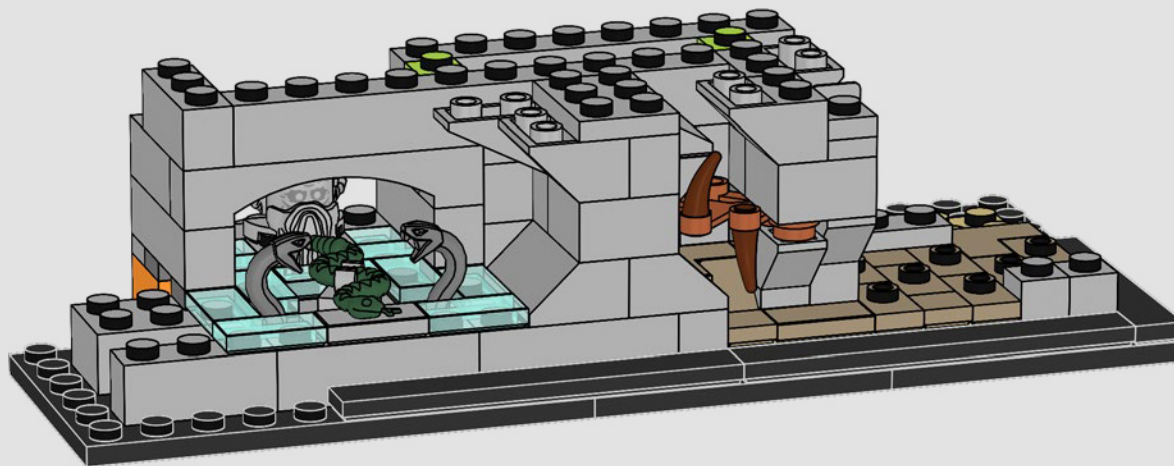

32

33

34

Als letzte Trotzreaktion hat Salazar Slytherin™ die Kammer des Schreckens konstruiert. Ein riesiger Basilisk wurde verzaubert, um seinen „wahren Erben“ zu ehren und alle ins Verderben zu stürzen, die als Muggel geboren wurden.

35

36

37

38

39

40

41

Der Raum mit den fliegenden Schlüsseln war Professor Flitwicks raffiniertes Werk und eines der Hindernisse, die die Lehrer von Hogwarts™ konstruierten, um das Geheimversteck des Steins der Weisen zu beschützen.