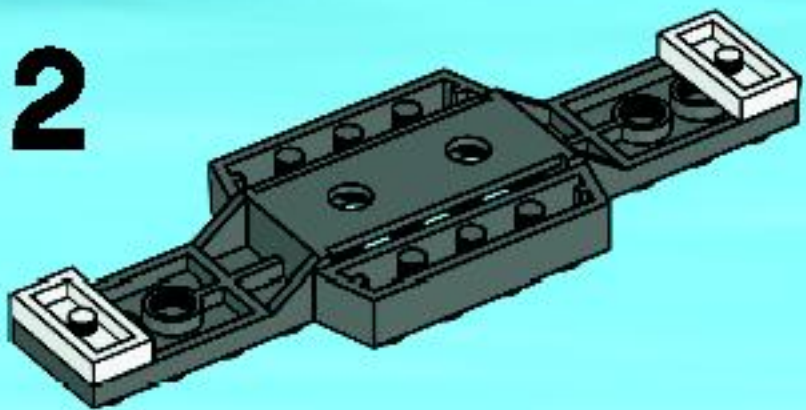

LEGO

CITY

7937

WARNING: CHOKING HAZARD.
Small parts. Not for children under 3 years.

AVERTISSEMENT : RISQUE D'ÉTOUFFEMENT.

Contient des petites pièces. Ne convient pas aux enfants de moins de 3 ans.

ADVERTENCIA: PELIGRO DE ASFIXIA.

No recomendado para niños menores de 3 años. Contiene piezas pequeñas.

1

2

3

4

5

6

7