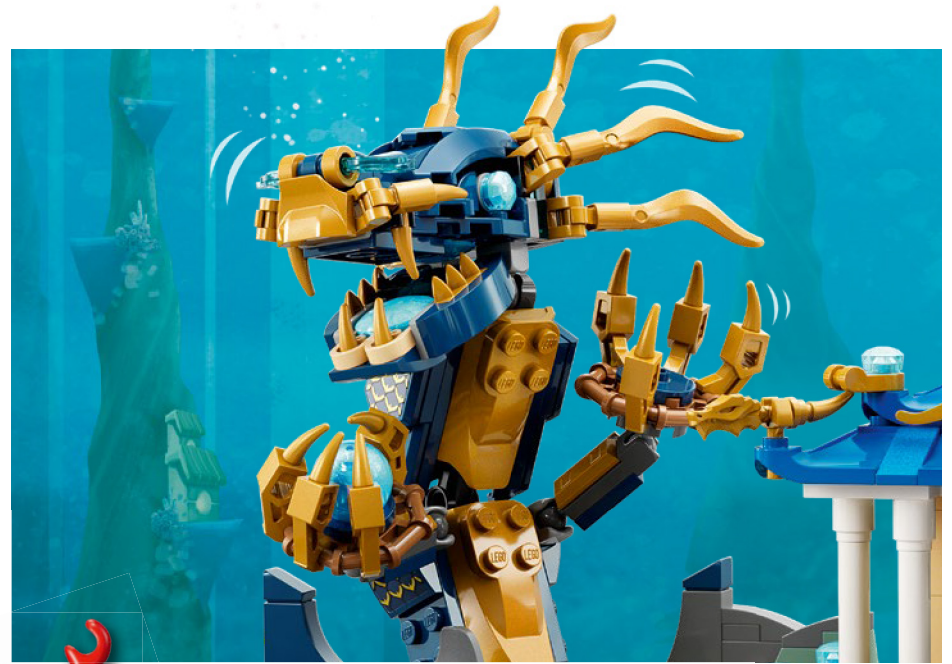

John Ho

TRADITIONELL, KÖNIGLICH – UND SPANNEND!

„Um den legendären Palast mit LEGO® Steinen nachzubilden, haben wir eine verspielte Unterwasserkulisse mit traditionellen chinesischen Designelementen erschaffen. Die gewaltigen Ausmaße des Palasts, der sich über den Bergen im Hintergrund auftürmt, haben wir durch eine gezwungene Perspektive dargestellt. So lassen wir das Modell im Minifiguren-Maßstab zu einem kompletten Palast in einem kleineren Maßstab übergehen. Jedes Detail und jede Funktion – von dem beweglichen Drachen und den coolen neuen Meeresbewohnern bis hin zu den verborgenen Schriftrollen, den Verzierungen und dem chinesischen Schachbrett – basiert auf der Handlung der Legende. Und im Mittelpunkt steht natürlich das Hauptelement der Geschichte – der Stab.“

John Ho, LEGO® Monkie Kid™ Senior Designer