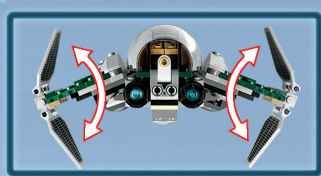

2x
4560183

2x
4211429

www.lego.com/service or dial
: 00800 5346 5555
: 1-800-422-5346

ANAKIN SKYWALKER™

NUTE GUNRAY™

Obi-WAN KENOBI™

SECURITY BATTLE DROID™

R2-D2™