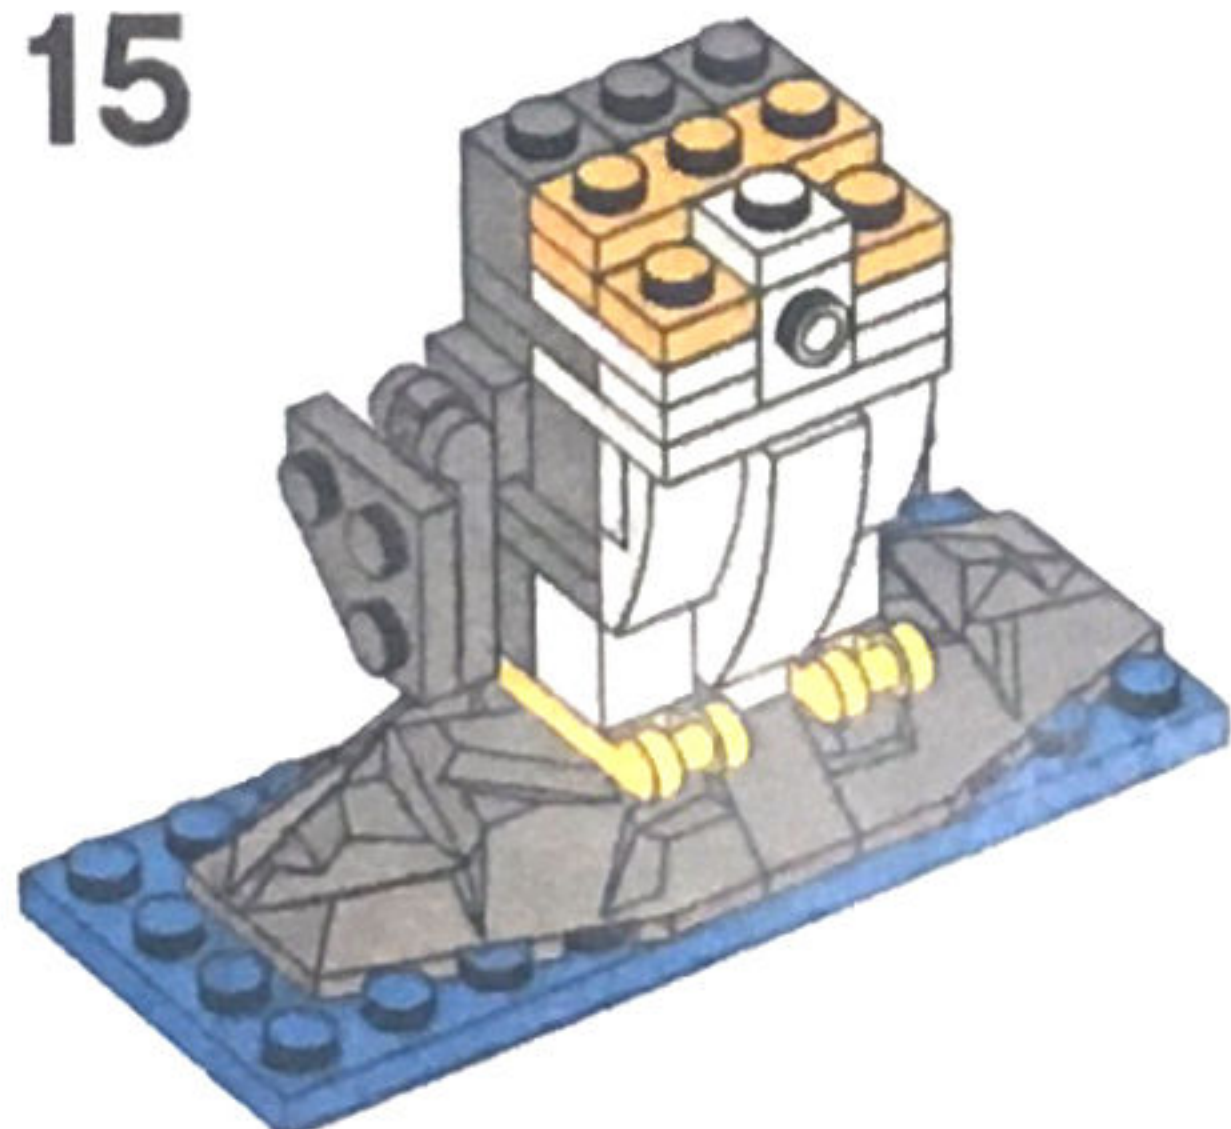

Age

6+

LEGO® Star Wars™

Porg

75 pcs.

2x 6131655	1x 302101	2x 4515367	12x 4558955	3x 6029948	1x 303023
2x 4558952	3x 302301	2x 6182792	3x 4504378	2x 4211135	3x 4211043
1x 6172366	2x 6034044	4x 6073040	2x 6071226	2x 4521187	3x 4211043
4x 302401	1x 362301	2x 6092035	2x 6164073	4x 4211133	3x 6042955
2x 300501	1x 4249112	2x 6073042	3x 4210797	2x 6172134	1x 6039176
1x 403201					

11

14

12

16

18

20

13

15

17

21

19

**!** **WARNING:**  
**CHOKING HAZARD**  
 Small parts. Not for children under 3 yrs.