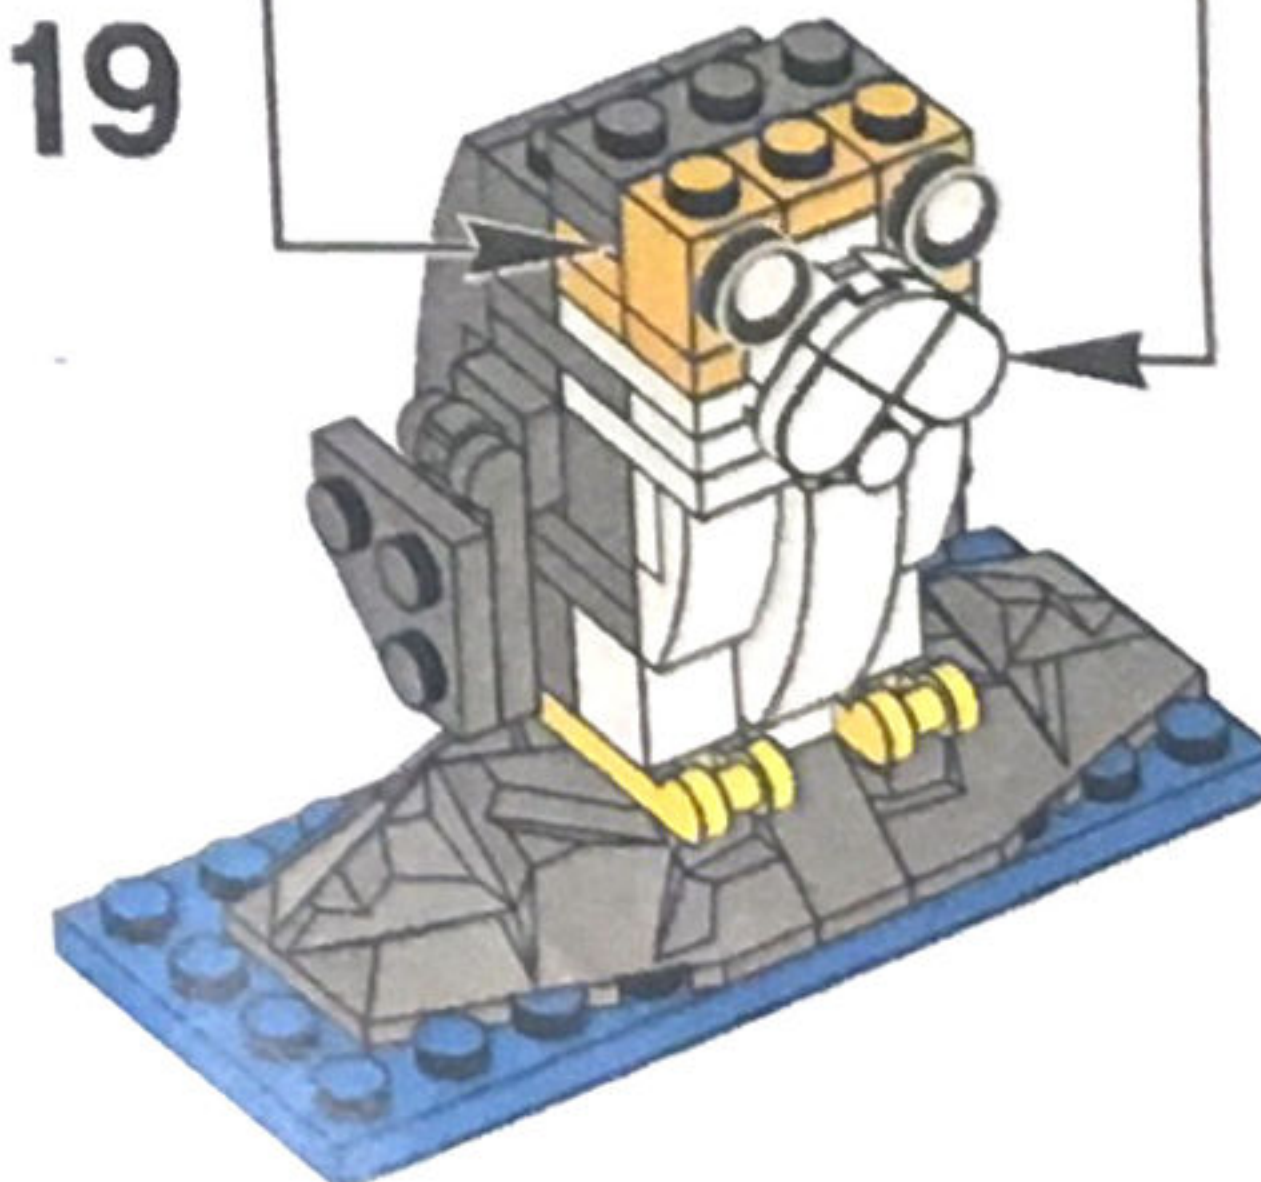

Age

6+

LEGO® Star Wars™

Porg

75 pcs.

2x 6131655	1x 302101	2x 4515367	12x 4558955	3x 6029948	1x 303023
2x 4558952	3x 302301	2x 6182792	3x 4504378	2x 4211135	3x 4211043
1x 6172366	2x 6034044	4x 6073040	2x 6071226	2x 4521187	3x 4211043
4x 302401	1x 362301	2x 6092035	2x 6164073	4x 4211133	3x 6042955
2x 300501	1x 4249112	2x 6073042	3x 4210797	2x 6172134	1x 6039176
1x 403201					

11

14

12

16

18

20

13

15

17

21

19

**!** **WARNING:**  
**CHOKING HAZARD**  
 Small parts. Not for children under 3 yrs.