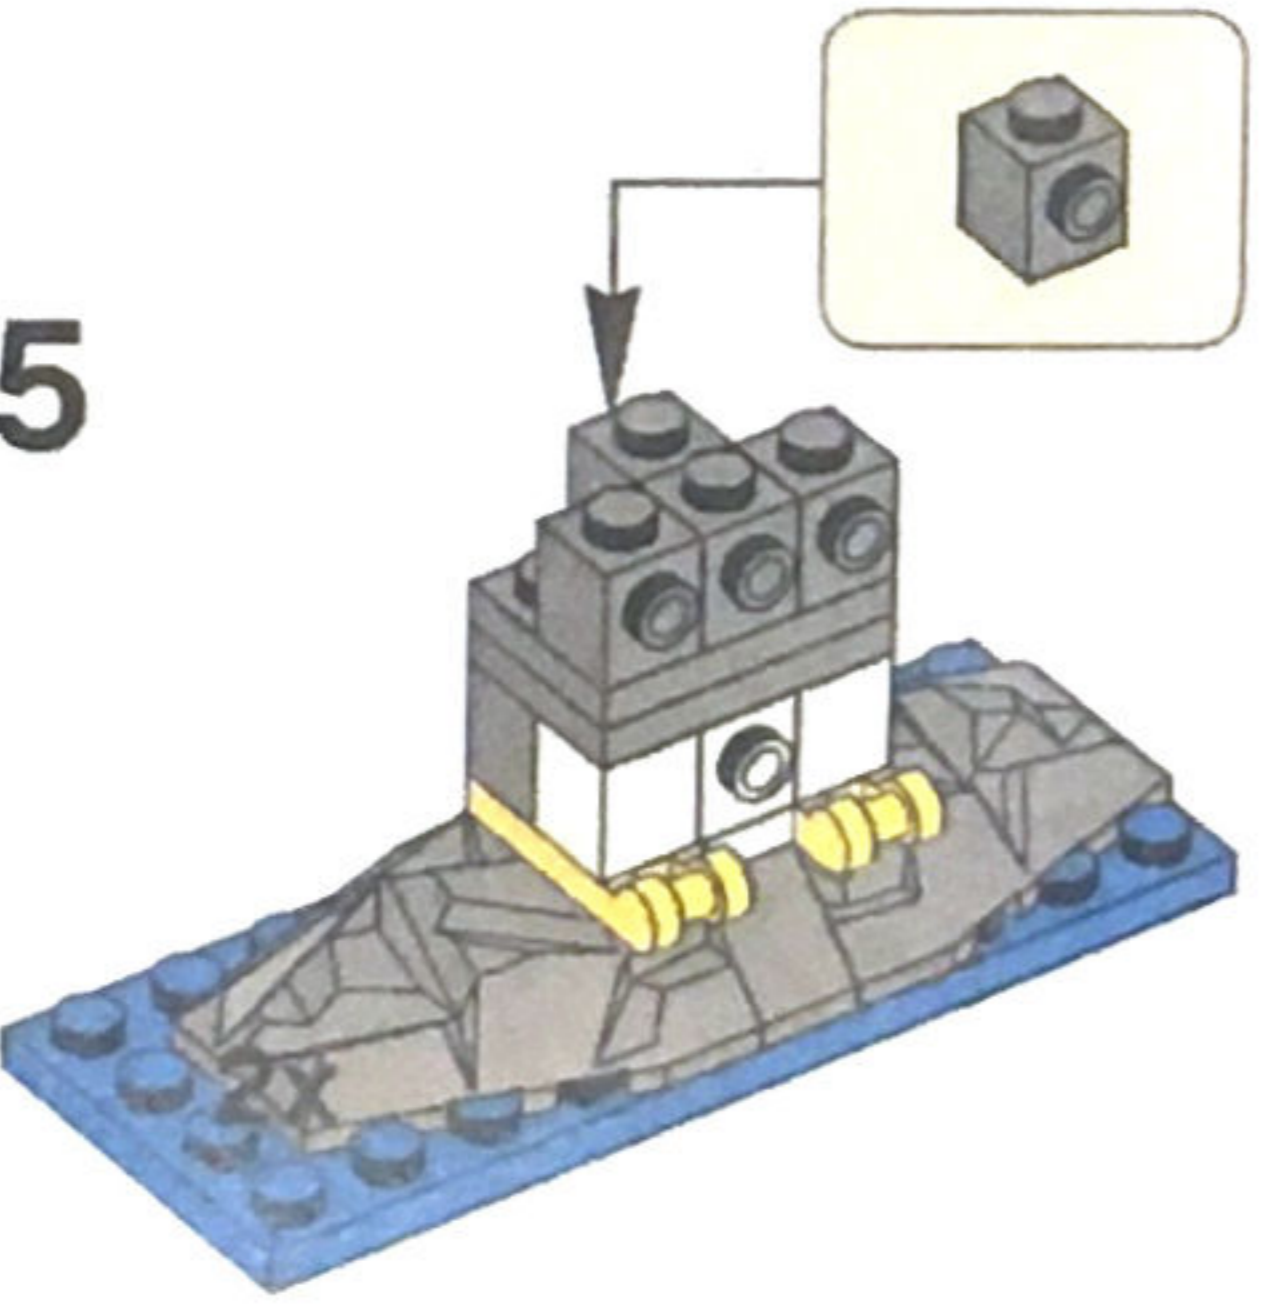

Age

6+

LEGO® Star Wars™

Porg

75 pcs.

2x 6131655	1x 302101	2x 4515367	12x 4558955	3x 6029948	1x 303023
2x 4558952	3x 302301	2x 6182792	3x 4504378	2x 4211135	3x 4211043
1x 6172366	2x 6034044	4x 6073040	2x 6071226	2x 4521187	3x 4211043
4x 302401	1x 362301	2x 6092035	2x 6164073	4x 4211133	3x 6042955
2x 300501	1x 4249112	2x 6073042	3x 4210797	2x 6172134	1x 6039176
1x 403201					

17

21

19

**!** **WARNING:**  
**CHOKING HAZARD**  
 Small parts. Not for children under 3 yrs.