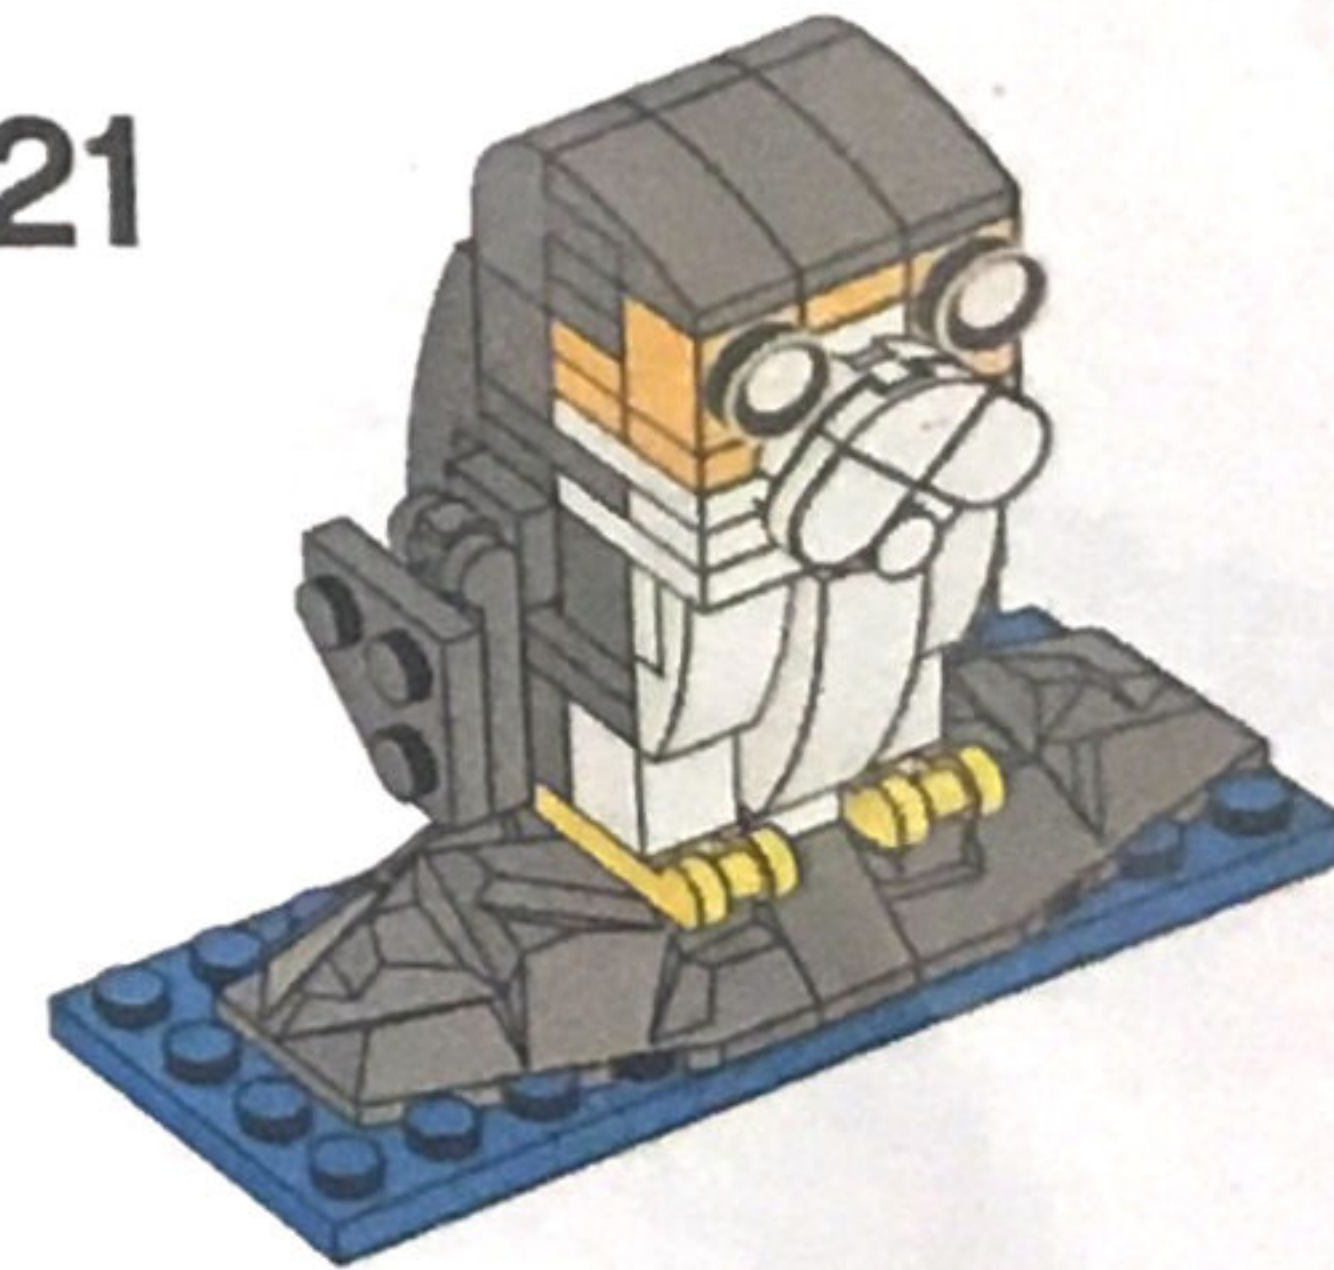

Age

6+

LEGO® Star Wars™

Porg

75 pcs.

2x 6131655	1x 302101	2x 4515367	12x 4558955	3x 6029948	1x 303023
2x 4558952	3x 302301	2x 6182792	3x 4504378	2x 4211135	3x 4211043
1x 6172366	2x 6034044	4x 6073040	2x 6071226	2x 4521187	3x 4211043
4x 302401	1x 362301	2x 6092035	2x 6164073	4x 4211133	3x 6042955
2x 300501	1x 4249112	2x 6073042	3x 4210797	2x 6172134	1x 6039176
1x 403201					

11

14

12

16

18

20

13

15

17

21

19

**!** **WARNING:**  
**CHOKING HAZARD**  
 Small parts. Not for children under 3 yrs.