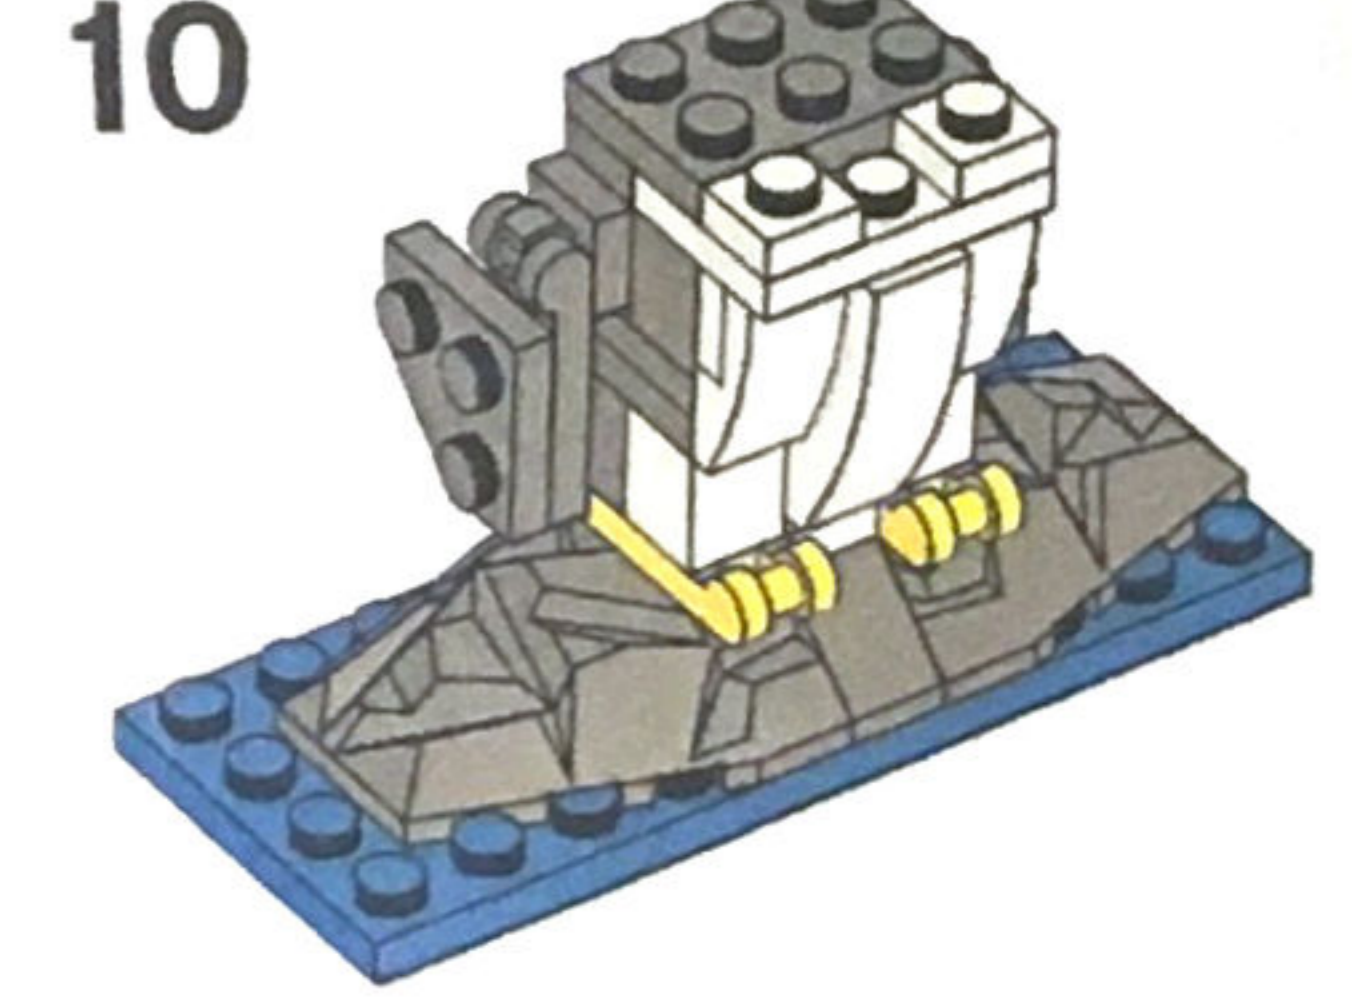

Age

6+

LEGO® Star Wars™

Porg

75 pcs.

2x 6131655	1x 302101	2x 4515367	12x 4558955	3x 6029948	1x 303023
2x 4558952	3x 302301	2x 6182792	3x 4504378	2x 4211135	3x 4211043
1x 6172366	2x 6034044	4x 6073040	2x 6071226	2x 4521187	3x 4211043
4x 302401	1x 362301	2x 6092035	2x 6164073	4x 4211133	3x 6042955
2x 300501	1x 4249112	2x 6073042	3x 4210797	2x 6172134	1x 6039176
1x 403201					

17

21

19

**!** **WARNING:**  
**CHOKING HAZARD**  
 Small parts. Not for children under 3 yrs.