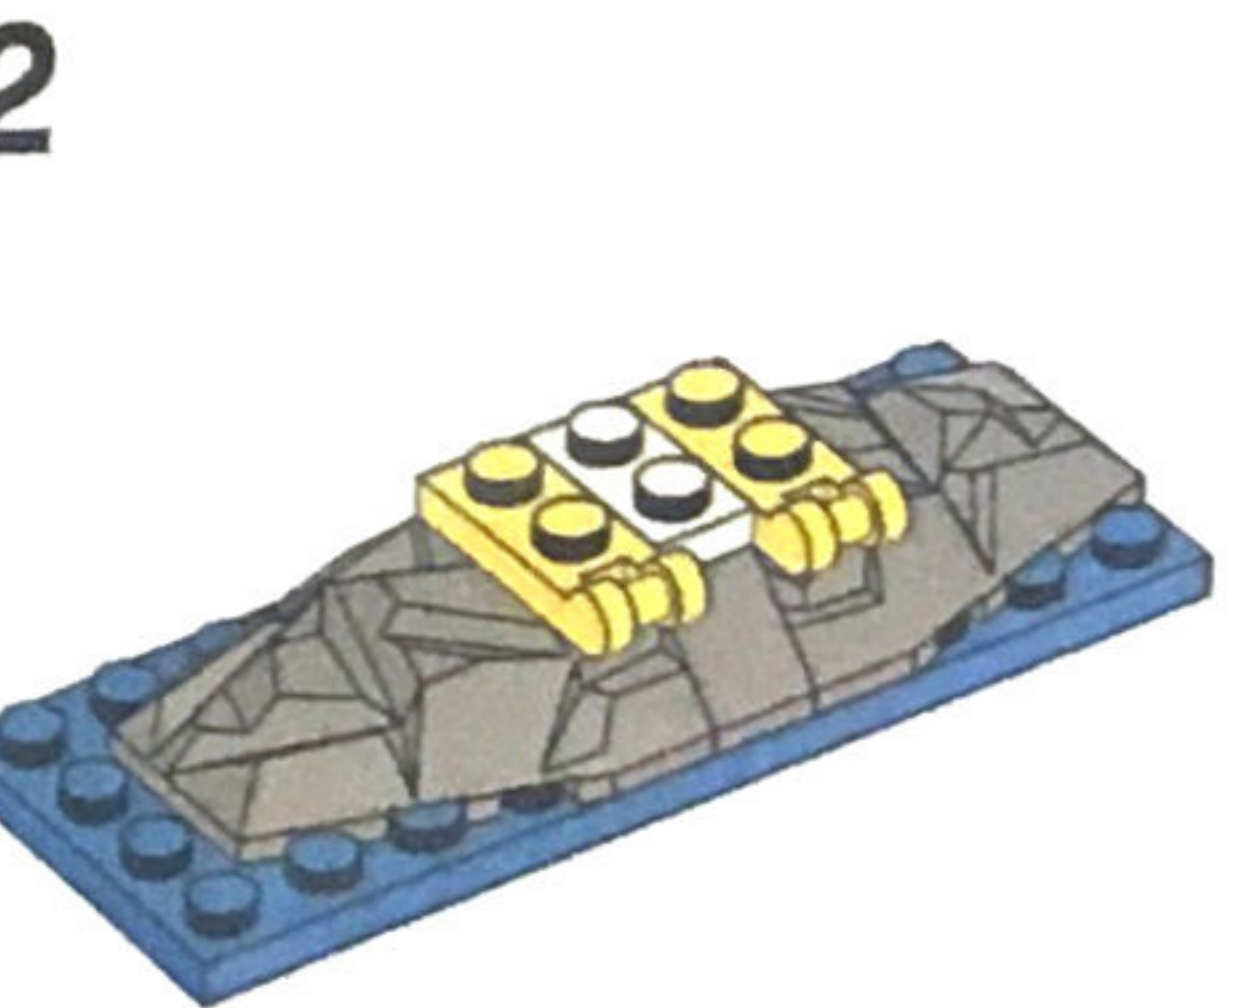

Age

6+

LEGO® Star Wars™

Porg

75 pcs.

2x 6131655	1x 302101	2x 4515367	12x 4558955	3x 6029948	1x 303023
2x 4558952	3x 302301	2x 6182792	3x 4504378	2x 4211135	3x 4211043
1x 6172366	2x 6034044	4x 6073040	2x 6071226	2x 4521187	3x 4211043
4x 302401	1x 362301	2x 6092035	2x 6164073	4x 4211133	3x 6042955
2x 300501	1x 4249112	2x 6073042	3x 4210797	2x 6172134	1x 6039176
1x 403201					

17

21

19

**!** **WARNING:**  
**CHOKING HAZARD**  
 Small parts. Not for children under 3 yrs.