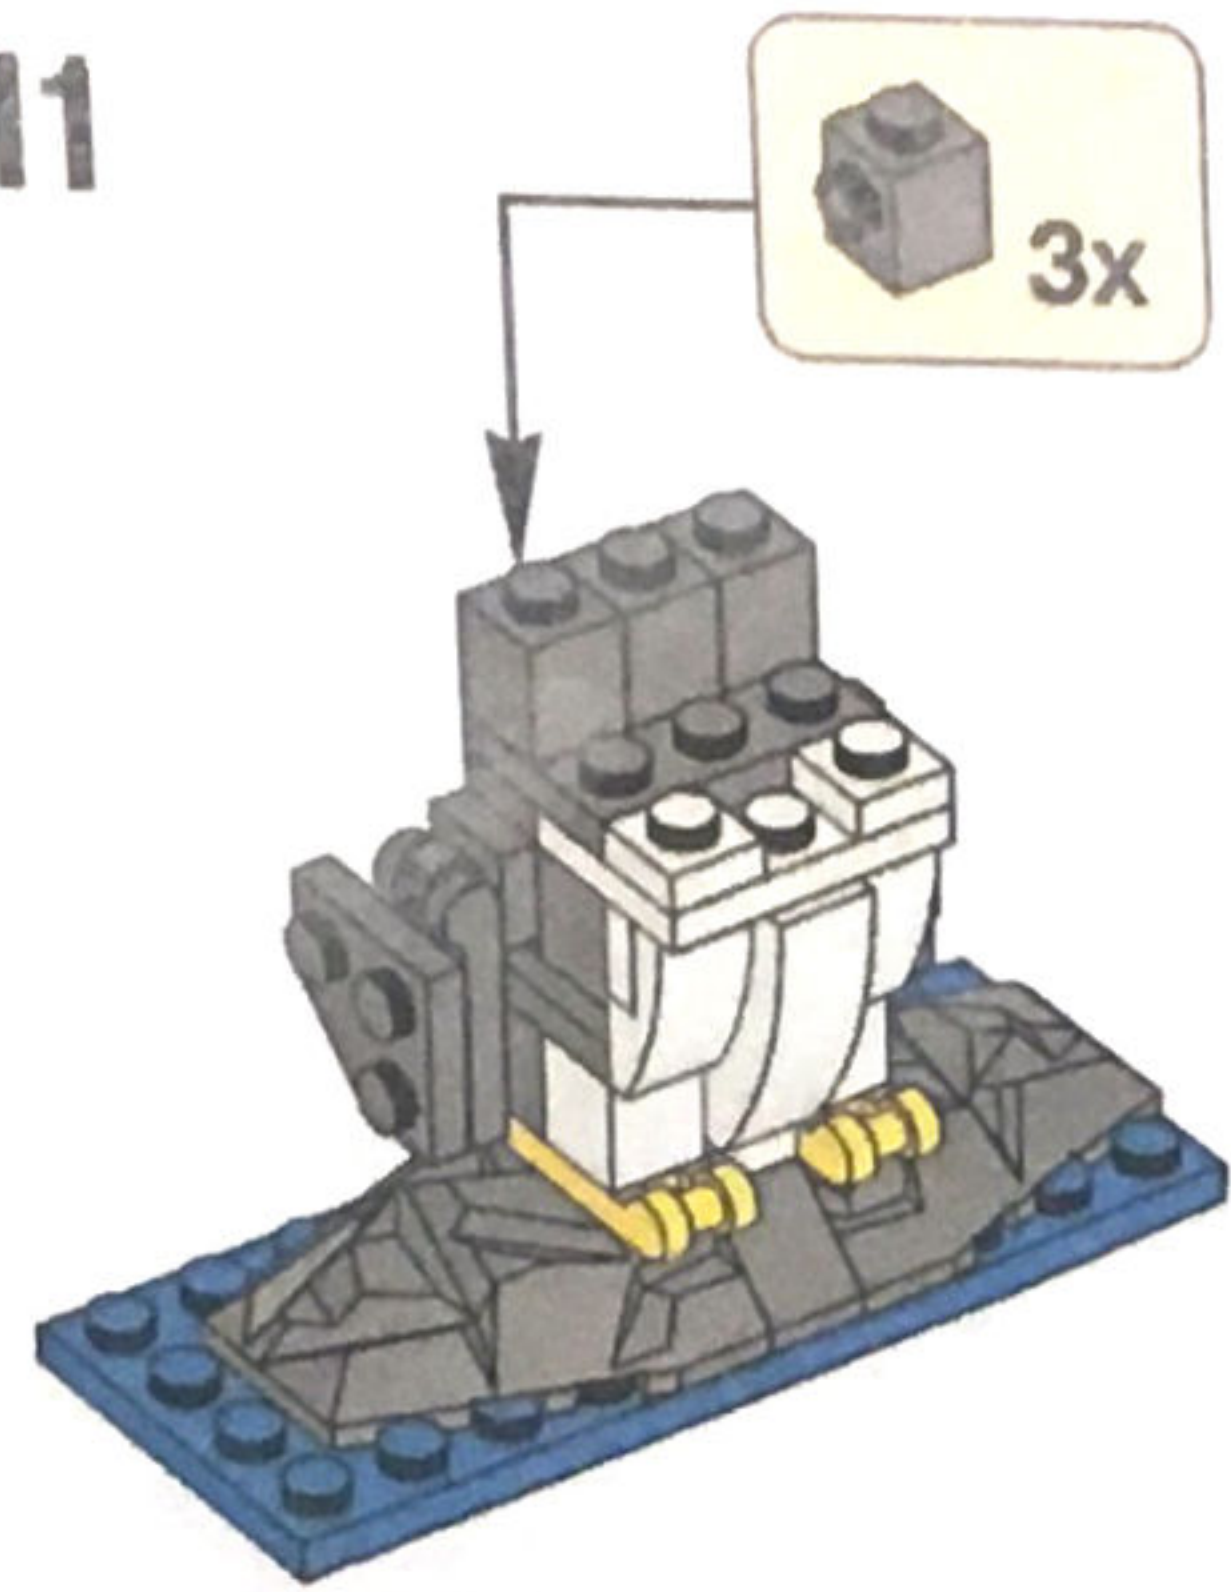

Age

6+

LEGO® Star Wars™

Porg

75 pcs.

2x 6131655	1x 302101	2x 4515367	12x 4558955	3x 6029948	1x 303023
2x 4558952	3x 302301	2x 6182792	3x 4504378	2x 4211135	3x 4211043
1x 6172366	2x 6034044	4x 6073040	2x 6071226	2x 4521187	3x 4211043
4x 302401	1x 362301	2x 6092035	2x 6164073	4x 4211133	3x 6042955
2x 300501	1x 4249112	2x 6073042	3x 4210797	2x 6172134	1x 6039176
1x 403201					

11

14

12

16

18

20

13

15

17

21

19

**!** **WARNING:**  
**CHOKING HAZARD**  
 Small parts. Not for children under 3 yrs.