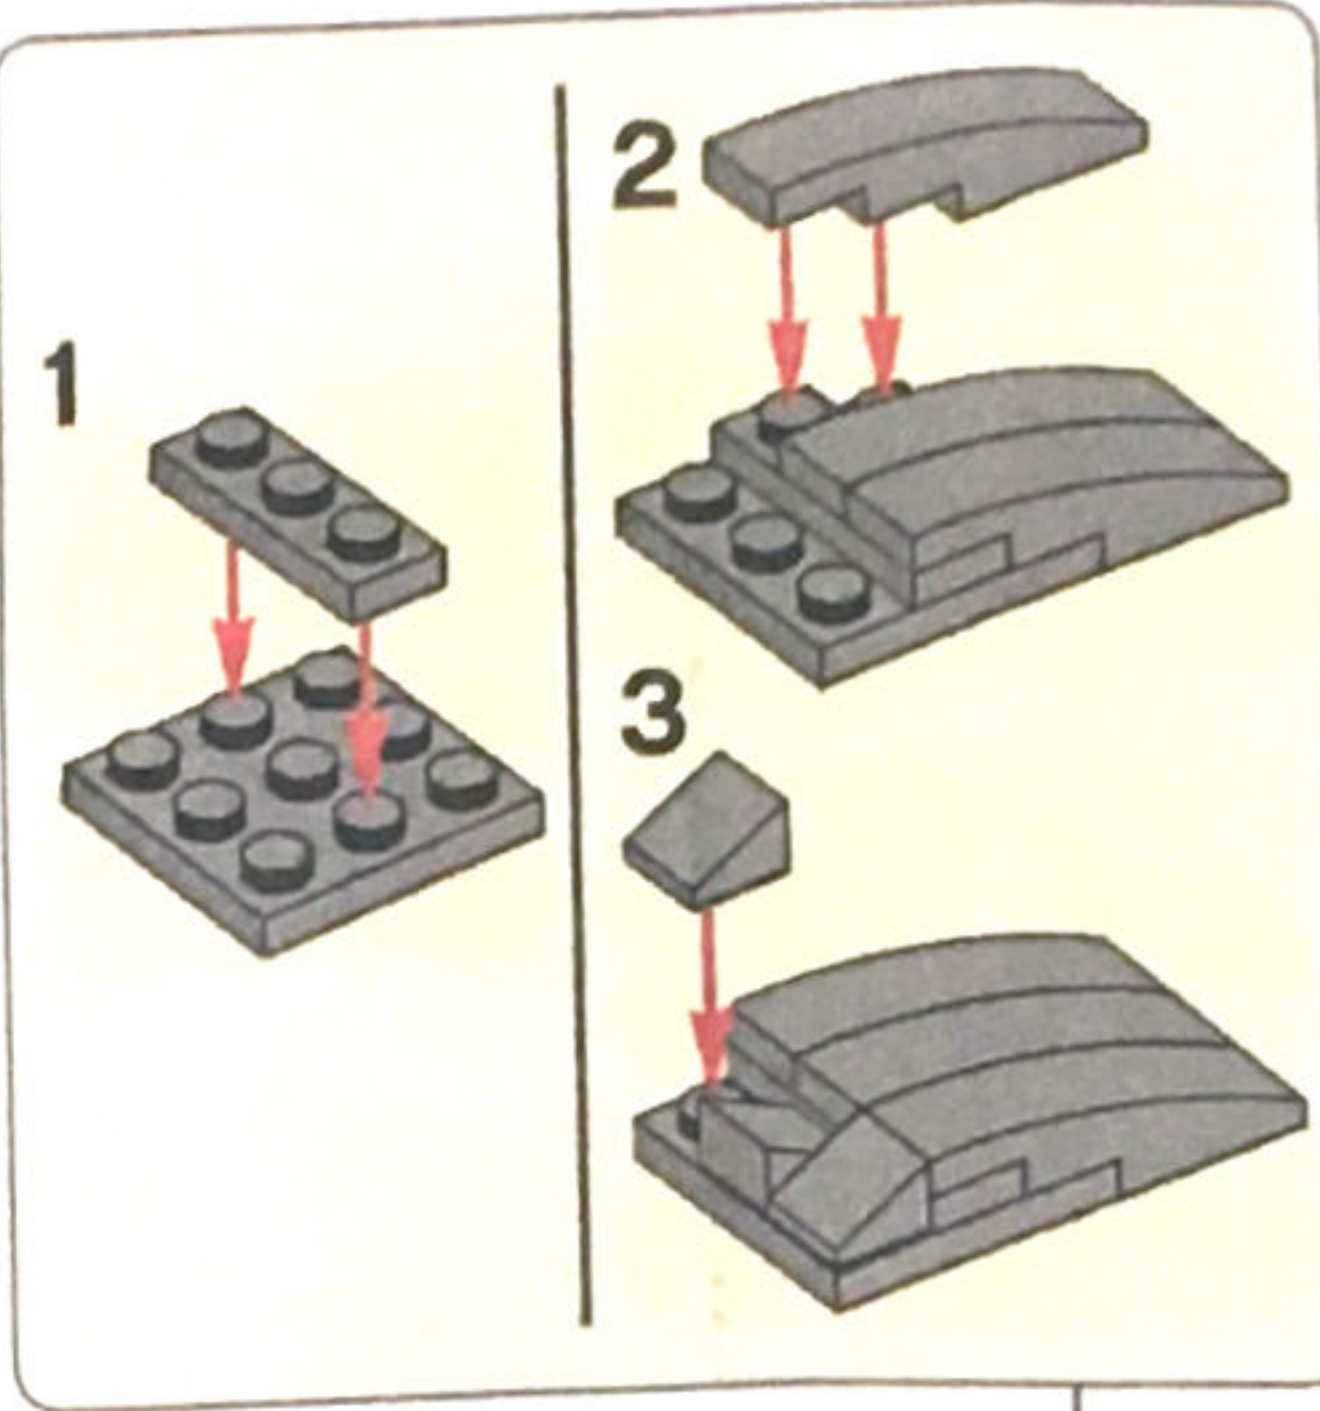

Age

6+

LEGO® Star Wars™

Porg

75 pcs.

2x 6131655	1x 302101	2x 4515367	12x 4558955	3x 6029948	1x 303023
2x 4558952	3x 302301	2x 6182792	3x 4504378	2x 4211135	3x 4211043
1x 6172366	2x 6034044	4x 6073040	2x 6071226	2x 4521187	3x 4211043
4x 302401	1x 362301	2x 6092035	2x 6164073	4x 4211133	3x 6042955
2x 300501	1x 4249112	2x 6073042	3x 4210797	2x 6172134	1x 6039176
1x 403201					

11

14

12

16

18

20

13

15

17

21

19

**!** **WARNING:**  
**CHOKING HAZARD**  
 Small parts. Not for children under 3 yrs.