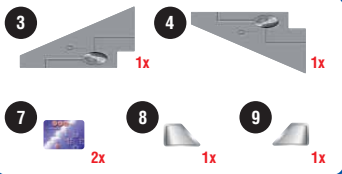

Active step / Etapa activa / Étape active / Aktivt skede
Actieve stap / Azione attiva / アクティブなステップ / 積極步驟

Previous step / Etapa precedente / Étape précédente
Föregående skedet / Vorige stap / Azione precedente
前のステップ / 上一步驟

8

2x

9

10