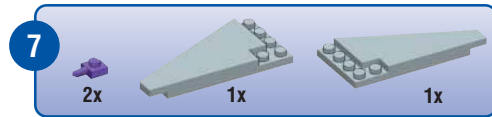

SV ⚠ **VARNING!**
KVÄVNINGSRISK. - Innehåller små delar.
 Inte för barn under 3 år.

JA ⚠ **警告:**
窒息の危険性 小さな部品が含まれています
 3歳以下の子供には与えないで下さい。

ZH ⚠ **警告:**
有窒息危險。 包含有小部件
 不适合3岁以下的小孩玩。

1

11  1x

Active step / Etapa activa / Étape active / Aktivt skede
 Actieve stap / Azione attiva / アクティブなステップ / 積極步驟