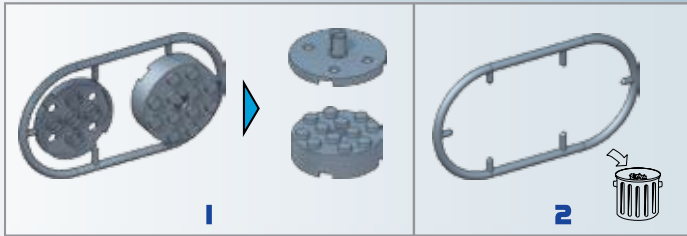

95720

- EN** WARNING: Contains sharp points. Adult assembly required.
- ES** ADVERTENCIA: Contiene puntas muy agudas. Debe ser ensamblado por un adulto.
- FR** MISE EN GARDE: Contient des pièces à bout pointu. L'assemblage doit être fait par un adulte.
- DE** ACHTUNG: Enthält scharfe Kanten. Muss von Erwachsenen zusammengebaut werden.
- NL** WAARSCHUWING: Bevat scherpe punten. Vereist montage door volwassene.
- DA** ADVARSEL: Indeholder skarpe spidser. Montering af en voksen er obligatorisk.
- EL** ΠΡΟΕΙΔΟΠΟΙΗΣΗ: Περιέχει αιχμηρά σημεία. Απαιτείται σύνδεση από ενήλικους.
- FI** VAROITUS: Sisältää teräviä osia. Kokoamiseen tarvitaan aikuinen.
- IT** ATTENZIONE: Contiene punte affilate. Deve essere montato da un adulto.
- NO** ADVARSEL: Spisse deler. Må settes sammen av voksne.
- PT** ADVERTENCIA: Contém pontas agudas. Requer montagem por adultos.
- SV** VARNING: Innehåller vassa spetsar. Bör monteras av en vuxen.
- JA** 警告: 先の尖ったものが含まれています。組立は大人がしてください。
- ZH** 警告: 含有尖刺。需由成人組裝。
- AR** تحذير: تحتوي على حواف حادة. يلزم أن يتم التجميع بمعرفة شخص بالغ.