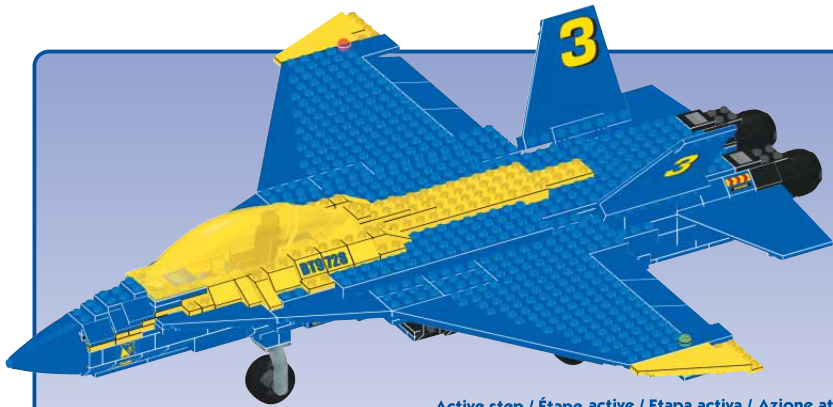

Active step / Étape active / Etapa activa / Azione attiva
Aktivt skede / Actieve stap / アクティブなステップ / 積極步驟

Previous step / Étape précédente / Etapa precedente
Azione precedente / Föregående skedet / Vorige stap
前のステップ / 上一步驟

Color chart.

Charte de couleurs.

Cuadro cromático.

Quadro cromatico.

Färgtabell.

Kleurenkaart.

カラーチャート

色彩表