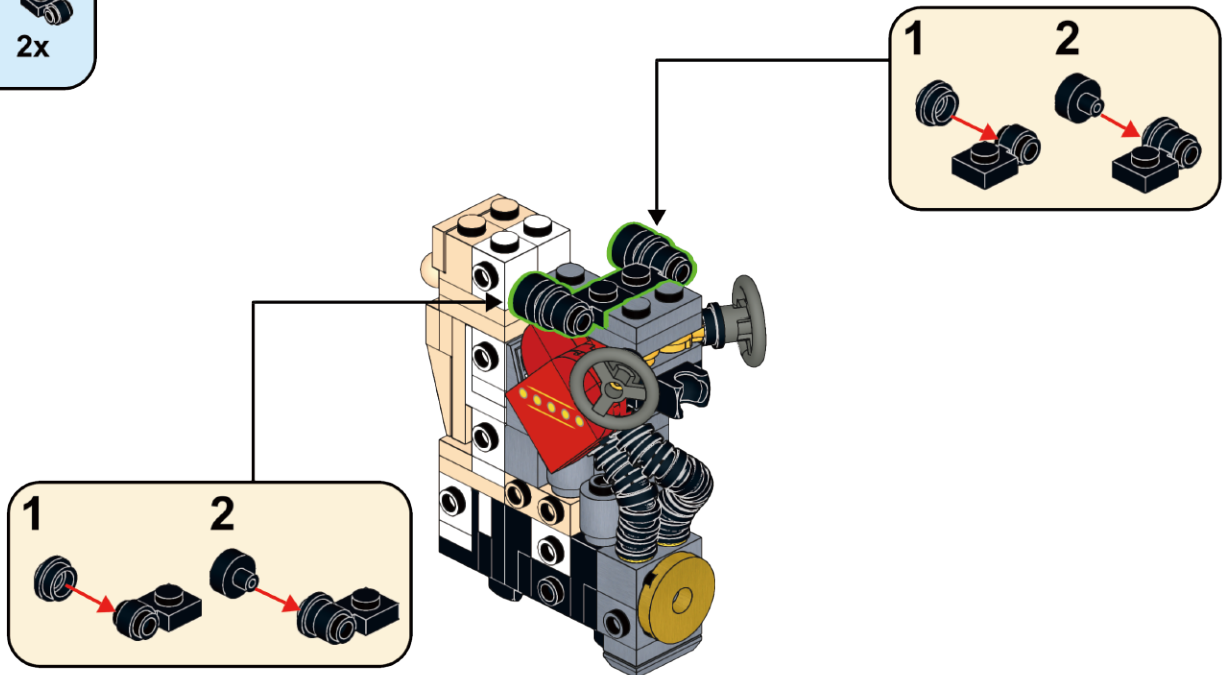

21

22

23

24

25

26

27

28

29

30

这是1:1零件比例尺
可以用来比对零件长度

31

32

33

这是零件尺寸标识，2x6表示该零件长度为6个积木颗粒，宽度为2个积木颗粒。

34