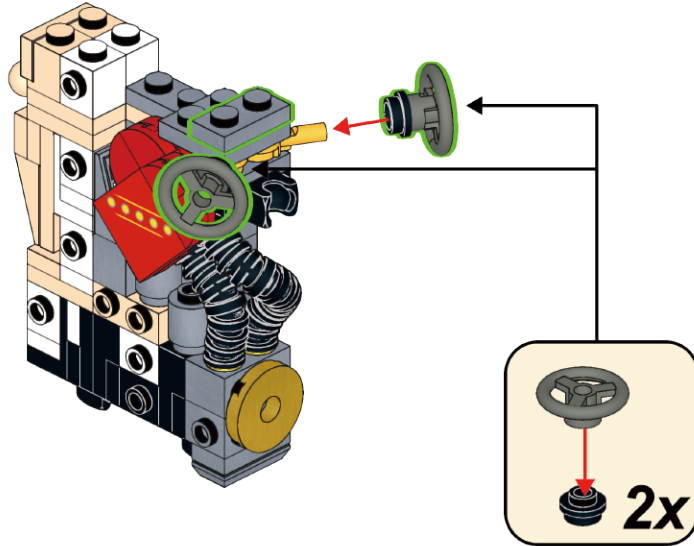

21

22

23

24

25

26

27

28

29

30

这是1:1零件比例尺
可以用来比对零件长度

31

32

33

这是零件尺寸标识，2x6表示该零件长度为6个积木颗粒，宽度为2个积木颗粒。

34