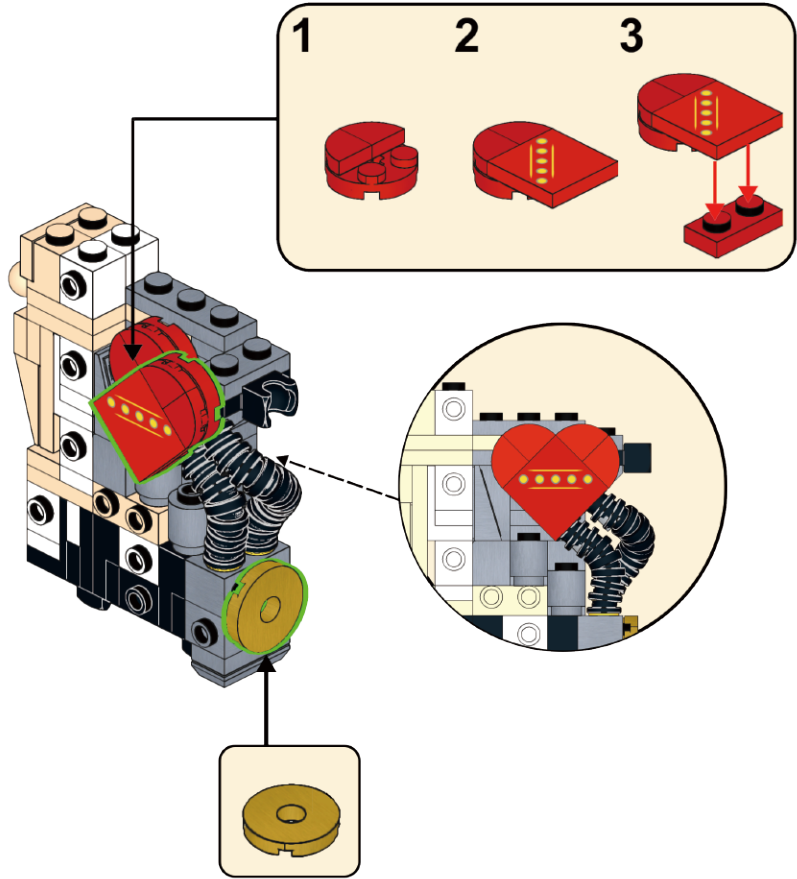

21

22

23

24

25

26

27

28

29

30

这是1:1零件比例尺
可以用来比对零件长度

31

32

33

这是零件尺寸标识，2x6表示该零件长度为6个积木颗粒，宽度为2个积木颗粒。

34