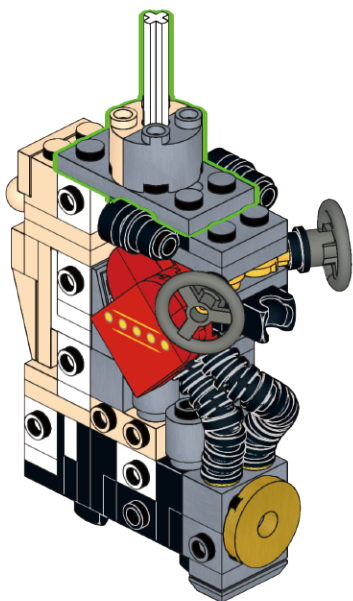

29

30

这是1:1零件比例尺
可以用来比对零件长度

31

32

33

这是零件尺寸标识，2x6表示该零件长度为6个积木颗粒，宽度为2个积木颗粒。

34