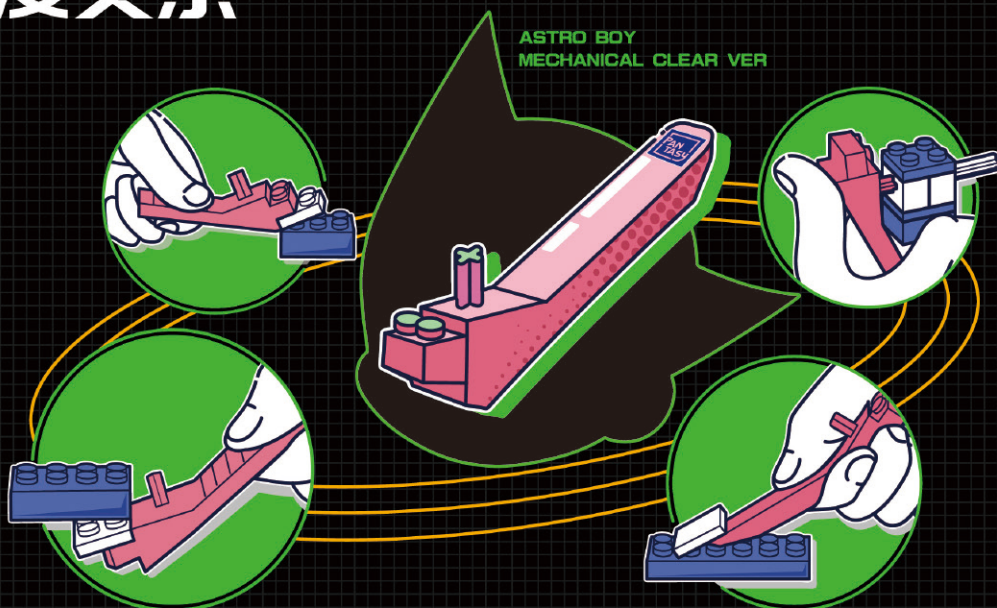

2. 拼搭前按颜色或形状分类零件

3. 对应图纸根据步骤内零件表分拣

拼错了？没关系

起件器使用方法

ASTRO BOY
MECHANICAL CLEAR VER

有困难找拼奇奇

1. 零件走丢了？

1. 扫描二维码关注官方公众号
2. 点击下方菜单栏售后客服
3. 添加客服拼奇奇申请补件

2. 拼搭后有零件剩余？

每个套装均会有少量备用零件，拼搭完成后有少量剩余零件无须担心，可储存起来日后使用噢

002 EYE :
SEARCHING LIGHT
& CAMERA

005 BRAIN :
ELECTRONIC BRAIN

006 HEART :
ABILITY TO DISTINGUISH
GOOD FROM EVIL

003 EAR :
SOUND DETECTOR

001 ARM :
100,000 HP
(1,000,000 HP AT MAX)