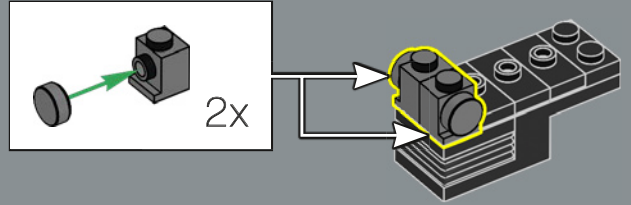

360

361

362

363

364

365

366