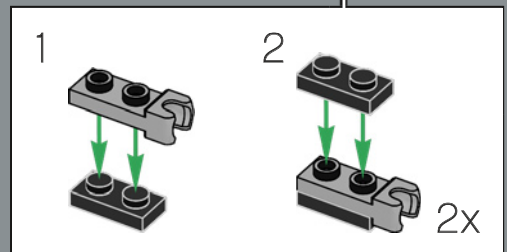

384

385

The jetpack is based on Sideswipe's jetpack from the G1 cartoon. Optimus Prime borrowed it in the episode "More than Meets the Eye, Part 3" to pursue the Decepticon space cruiser *Victory*.

Le propulseur est basé sur le propulseur de Sideswipe de la série animée Génération 1. Optimus Prime l'a emprunté dans l'épisode « Plein la vue, partie 3 » pour poursuivre le vaisseau spatial des Decepticons, *Victory*.