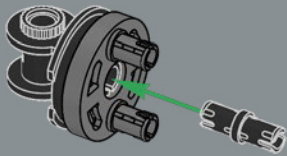

119

1

CLICK KLICK
CLIC CLIQUE
KATT KLIKŠKIS
卡嗒

2

3

CLICK KLICK
CLIC CLIQUE
KATT KLIKŠKIS
卡嗒

120