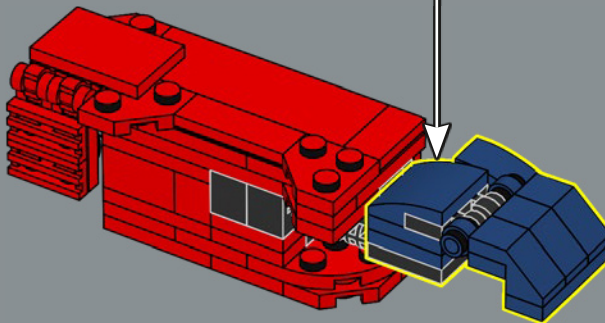

The original toy's hands had to be detached and could be stored in his chest in vehicle mode. In this LEGO® model, the hands are designed to fold into the wheel wells instead of detaching.

Les mains du jouet original devaient être détachées et rangées dans son torse en mode véhicule. Dans ce modèle LEGO®, les mains sont conçues pour se replier dans les passages de roue et n'ont pas besoin d'être détachées.

En el primer juguete, había que desarmar las manos y guardarlas dentro del pecho en el modo vehículo. En este modelo LEGO®, las manos están diseñadas para plegarse en los huecos de las ruedas, lo que evita la necesidad de quitarlas.

294

295