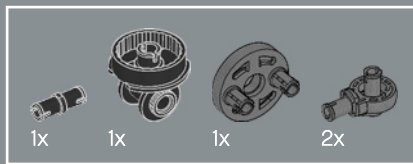

97

98

1

CLICK KLICK
CLIC CLIQUE
KATT KLIKŠKIS
咔嗒

2

3

CLICK KLICK
CLIC CLIQUE
KATT KLIKŠKIS
咔嗒