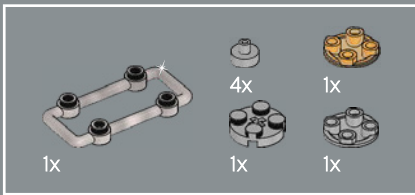

The Matrix of Leadership is an artifact of great power, passed from one Autobot leader to the next. It is thought to be connected to Primus, the creator-God of all Transformers.

La Matrice de commandement est un artéfact d'une grande puissance, transmis d'un commandant Autobot à son successeur. On pense qu'elle aurait un lien avec Primus, le dieu créateur de tous les Transformers.

La Matriz del Liderazgo es un artefacto de gran poder que pasa de un líder Autobot al siguiente. Se cree que está conectada a Primus, el dios creador de todos los Transformers.

345