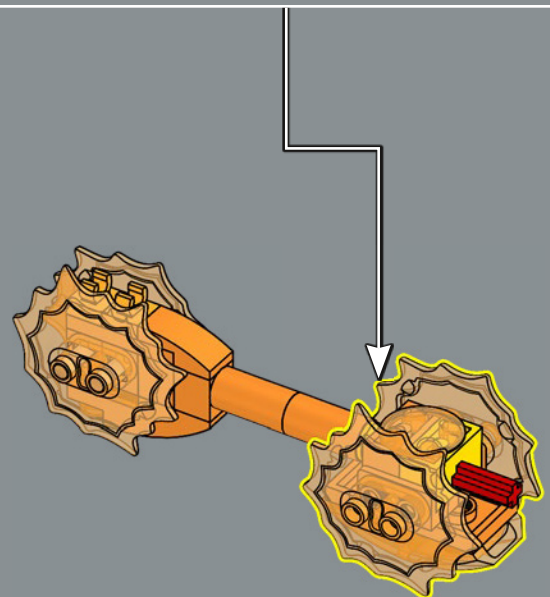

Optimus Prime first used his iconic Energon Axe in his duel with Megatron atop the Sherman Dam in the G1 episode "More than Meets the Eye, Part 2."

Optimus Prime a utilisé sa hache d'Energon pour la première fois lors de son duel avec Megatron au sommet du barrage Sherman dans l'épisode « Plein la vue, partie 2 » de la série Génération 1.

Optimus Prime usó su inconfundible hacha de Energon por primera vez en el duelo contra Megatron que tiene lugar en la cima de Sherman Dam durante el episodio de la G1 "Más de lo que ven los ojos, parte 2".

357

1

2

3

4

5

6

7