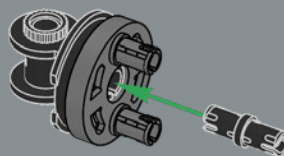

97

98

1

CLICK KLICK
CLIC CLIQUE
KATT KLIKŠKIS
咔嗒

2

3

CLICK KLICK
CLIC CLIQUE
KATT KLIKŠKIS
咔嗒