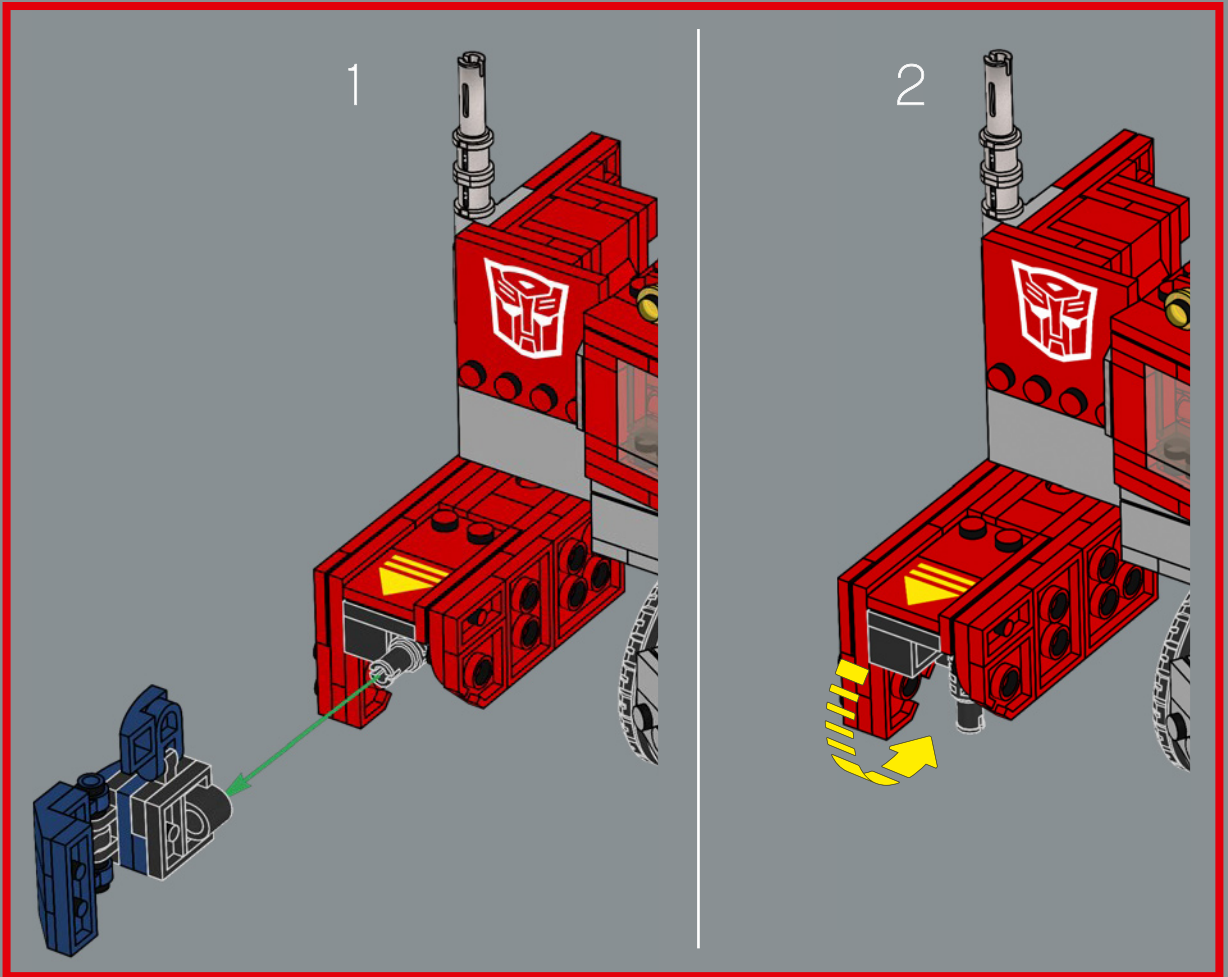

Optimus Prime solo usó su hacha de Energon una vez en la caricatura original, pero en otros medios la usa con frecuencia cuando pelea contra Megatron.

6

7

359

3

360

361

362