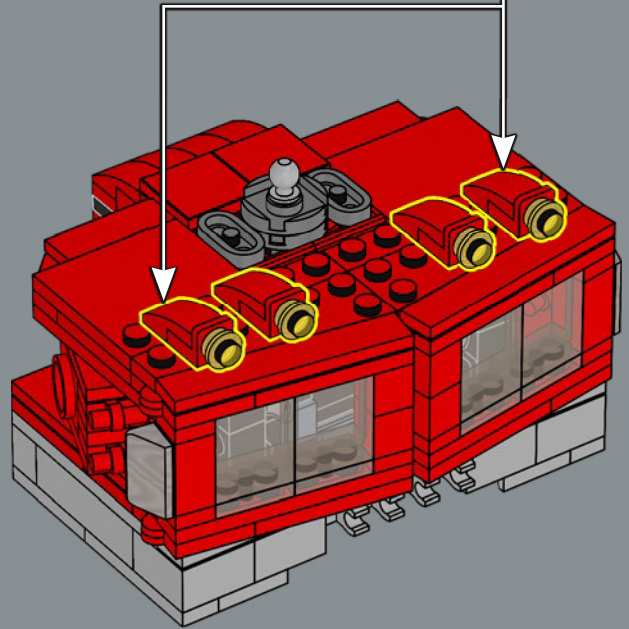

The original Generation 1 Optimus Prime toy was released in 1984 in the US. The design of the toy itself was originally named "Battle Convoy."

Le jouet original Optimus Prime de la génération 1 est sorti en 1984 aux États-Unis. La conception du jouet lui-même était initialement appelée « Battle Convoy » (convoi de bataille).

La Generación 1 del juguete de Optimus Prime salió a la venta en 1984 en EE. UU. El diseño original en sí se llamó Battle Convoy.