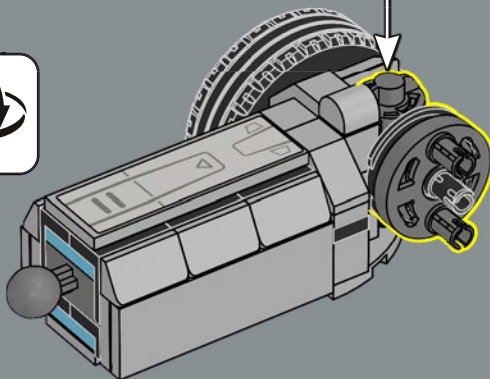

119

1

CLICK KLICK
CLIC CLIQUE
KATT KLIKŠKIS
卡嗒

2

3

CLICK KLICK
CLIC CLIQUE
KATT KLIKŠKIS
卡嗒

120