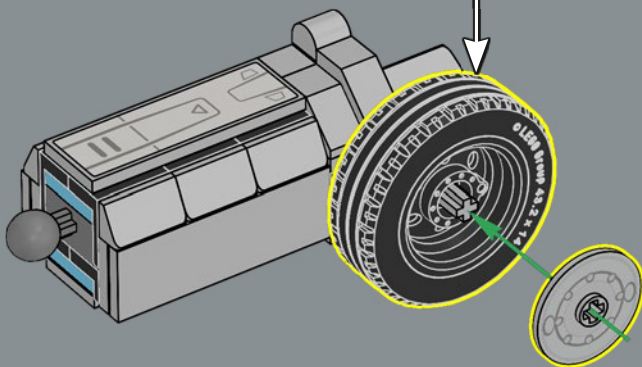

97

98

1

CLICK KLICK
CLIC CLIQUE
KATT KLIKŠKIS
咔嗒

2

3

CLICK KLICK
CLIC CLIQUE
KATT KLIKŠKIS
咔嗒