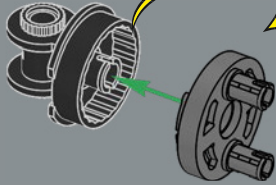

119

1

CLICK KLICK
CLIC CLIQUE
KATT KLIKŠKIS
卡嗒

2