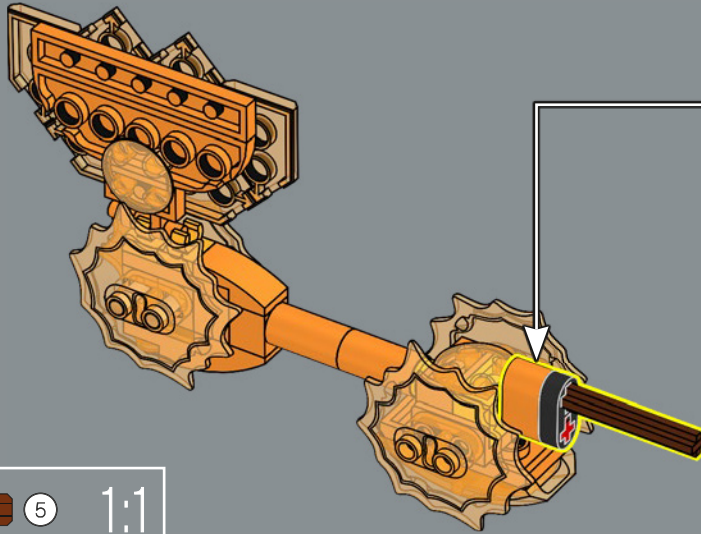

Optimus Prime solo usó su hacha de Energon una vez en la caricatura original, pero en otros medios la usa con frecuencia cuando pelea contra Megatron.

6

7

359

3

360

361

362