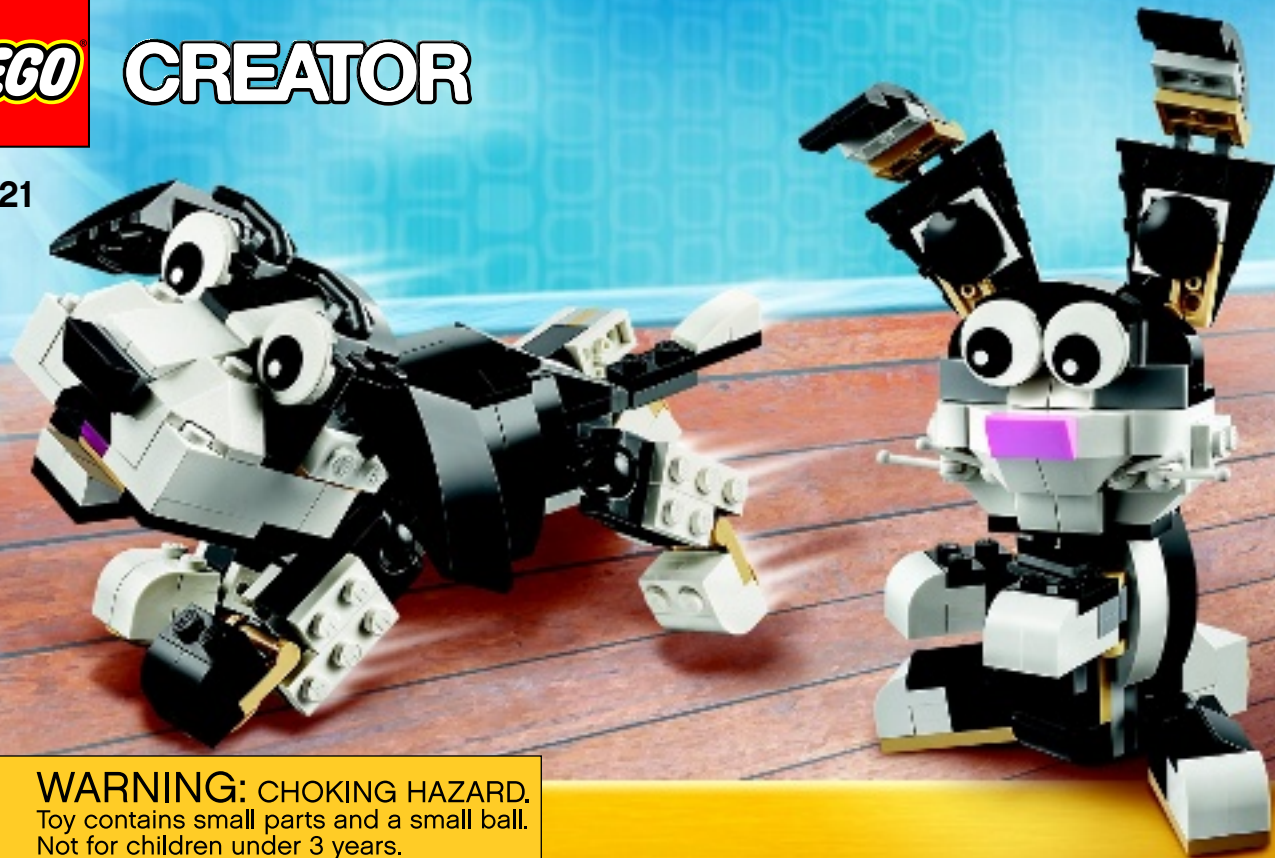

# CREATOR

31021

**WARNING: CHOKING HAZARD.**  
Toy contains small parts and a small ball.  
Not for children under 3 years.

1x

1

**AVERTISSEMENT : RISQUE D'ÉTOUFFEMENT.**  
Le jouet contient des petites pièces ainsi qu'une petite boule.  
Il ne convient pas aux enfants de moins de 3 ans.