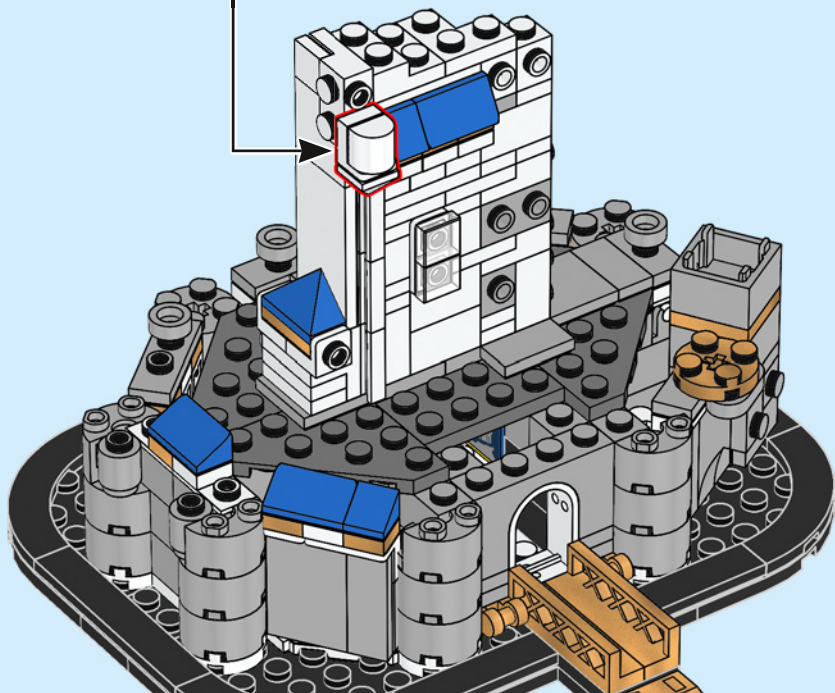

1x

1x

1x

97

1

2