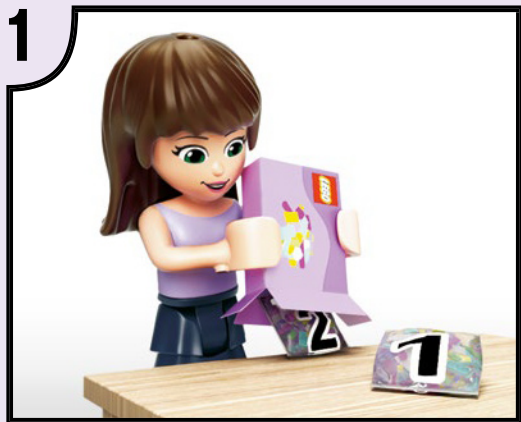

Friends™

41381

WARNING: CHOKING HAZARD.
Toy contains small parts and a small ball.
Not for children under 3 years.

LEGO.com/brickseparator

- 1** Download the LEGO® Life App
 Lade dir die LEGO® Life App herunter
 Télécharge l'application LEGO® Life
 Téléchargez l'application LEGO® Life
 Scarica l'app LEGO® Life
 Descarga la app LEGO® Life
 Descarrega a App LEGO® Life
 Töltsd le a LEGO® Life Appot!
 Lejupielādē lietotni LEGO® Life
 下载 LEGO® Life 应用程序