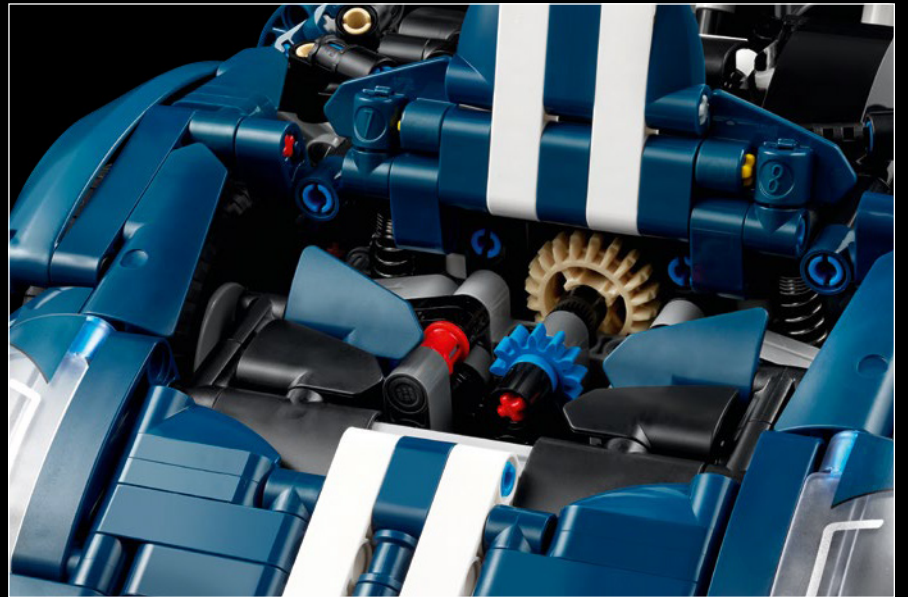

Ford

LA CUMBRE DE FORD EN RENDIMIENTO

La cabina en forma de gota, las superficies entrelazadas, los relieves suspendidos, el alerón emergente... El Ford GT 2022 es una maravilla del diseño y el rendimiento. En estrecha colaboración con Ford Motor Company, los diseñadores de LEGO® Technic han creado una versión a escala 1:12 de gran autenticidad.