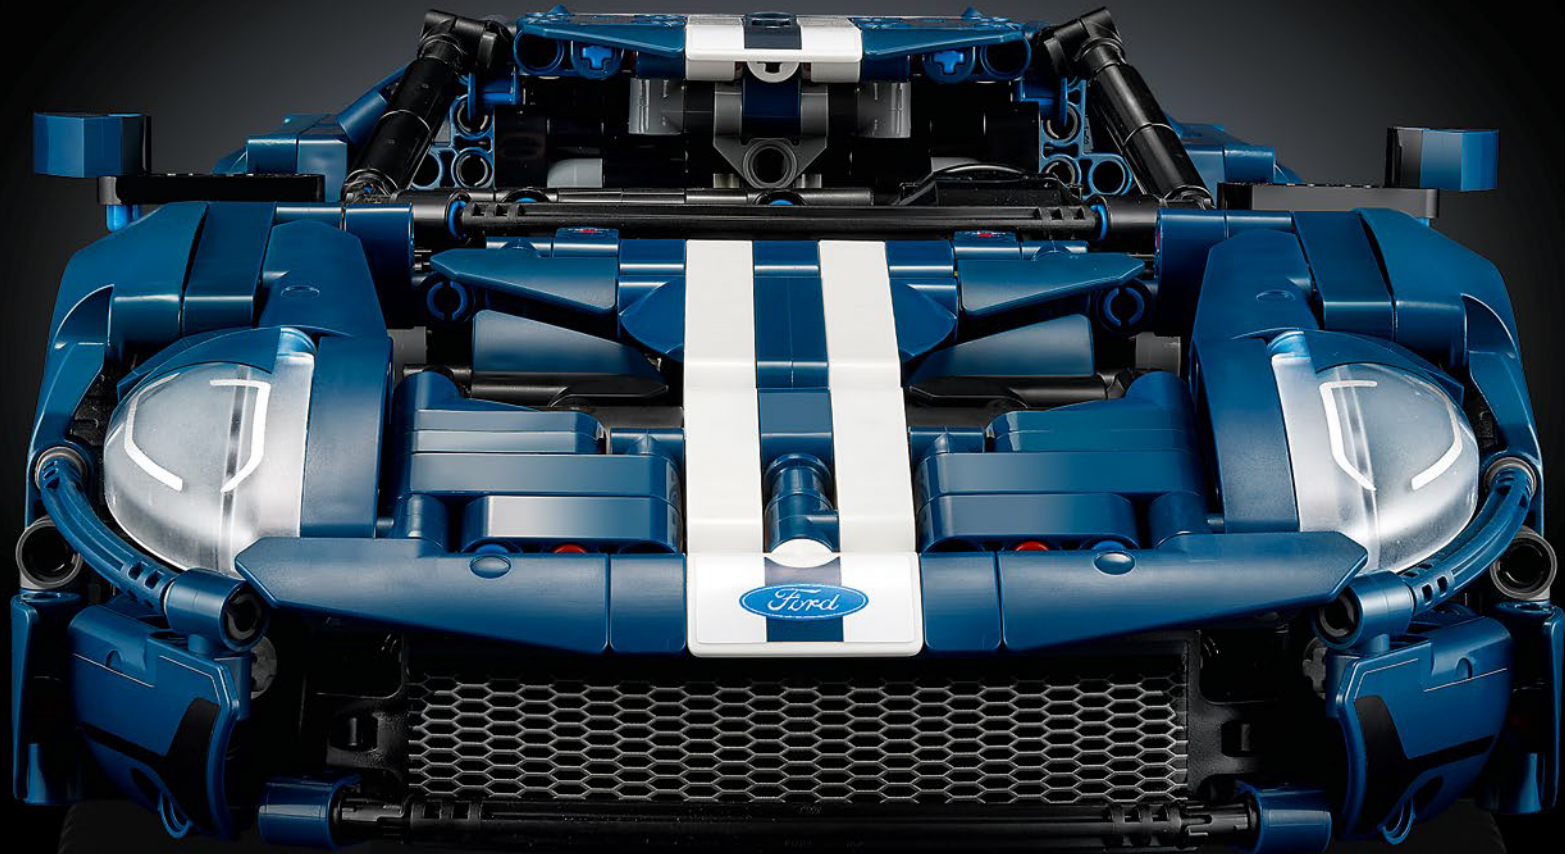

Ford

LA CUMBRE DE FORD EN RENDIMIENTO

La cabina en forma de gota, las superficies entrelazadas, los relieves suspendidos, el alerón emergente... El Ford GT 2022 es una maravilla del diseño y el rendimiento. En estrecha colaboración con Ford Motor Company, los diseñadores de LEGO® Technic han creado una versión a escala 1:12 de gran autenticidad.

FORD GT40 MK I

1963-1965

Ford crea un equipo de expertos compuesto por pilotos de carreras, ingenieros y directivos propios para diseñar un deportivo de primera categoría. El Ford GT40 MK I compete en las 24 Horas de Le Mans de 1964.