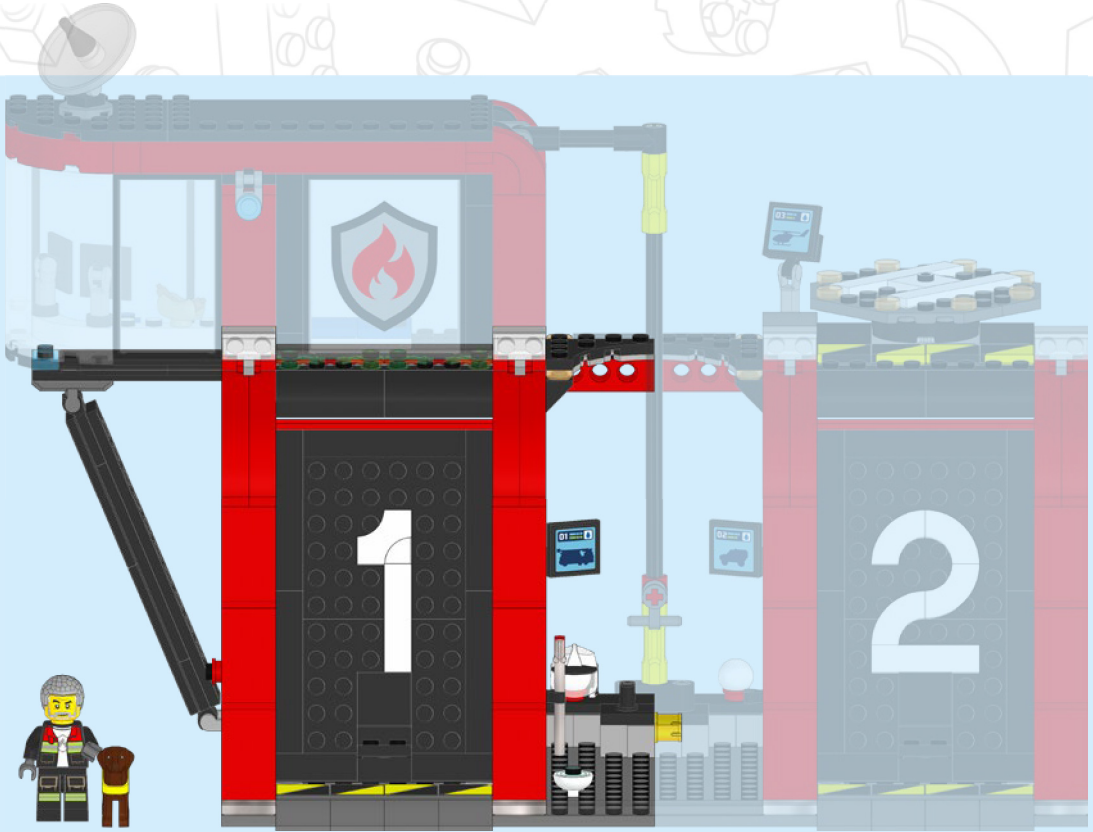

CITY

60414

WARNING: CHOKING HAZARD.
Toy contains small parts and a small ball.
Not for children under 3 years.

- ⚠ **AVERTISSEMENT : RISQUE D'ÉTOUFFEMENT.**
Le jouet contient des petites pièces ainsi qu'une petite boule.
Il ne convient pas aux enfants de moins de 3 ans.
- ⚠ **ADVERTENCIA: PELIGRO DE ASFIXIA.**
Juguete que contiene partes pequeñas y una pelota pequeña.
No recomendado para niños menores de 3 años.