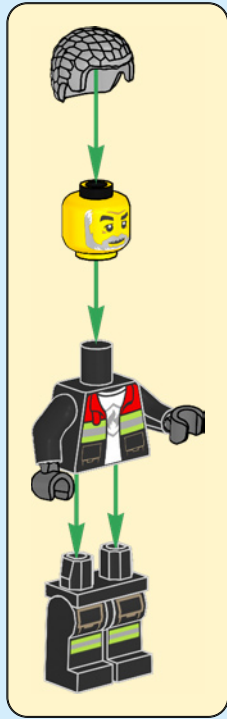

CITY

60414

WARNING: CHOKING HAZARD.
Toy contains small parts and a small ball.
Not for children under 3 years.

- ⚠ **AVERTISSEMENT : RISQUE D'ÉTOUFFEMENT.**
Le jouet contient des petites pièces ainsi qu'une petite boule.
Il ne convient pas aux enfants de moins de 3 ans.
- ⚠ **ADVERTENCIA: PELIGRO DE ASFIXIA.**
Juguete que contiene partes pequeñas y una pelota pequeña.
No recomendado para niños menores de 3 años.