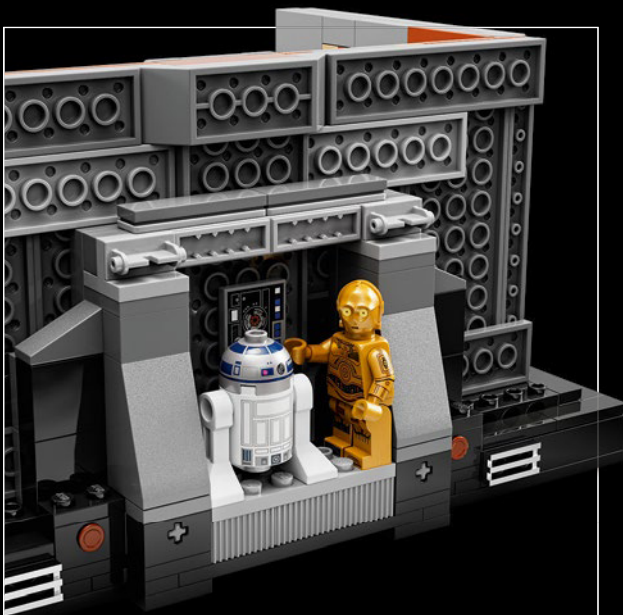

¡Que disfrutes la construcción!

Jens Kronvold Frederiksen

Director creativo, LEGO® *Star Wars*™

A stinky secret side of the Death Star

The trash compactor is such a stark contrast to the otherwise clinically polished interior we see of the Death Star. It's also where our newly forged allies are thrust into an instant trial by fire and pushed to work together under extreme pressure. Naturally, tempers run high – a very nice hint at the adventures that lie ahead!

© & ™ Lucasfilm Ltd.

© & ™ Lucasfilm Ltd.

© & ™ Lucasfilm Ltd.

© & ™ Lucasfilm Ltd.

Le côté ordures de l'Étoile de la Mort

Le compacteur de déchets contraste fortement avec l'intérieur parfaitement impeccable de l'Étoile de la Mort. C'est également là que nos nouveaux alliés sont mis à l'épreuve et poussés à travailler ensemble sous une pression extrême. Naturellement, les esprits s'échauffent, ce qui laisse deviner les aventures qui nous attendent !

El lado oloroso de la Estrella de la Muerte oculto a la vista

El compactador de basura es exactamente lo opuesto de los impecables espacios interiores que pueden verse en la Estrella de la Muerte. Es también el lugar donde los nuevos aliados son sometidos a una repentina prueba de fuego y se ven obligados a trabajar juntos bajo una presión inimaginable. Es natural que los ánimos se exalten un poco, jeso es solo una muestra de las aventuras que se avecinan!

"Listen to them. They're dying, Artoo."

The diorama model lets you recreate the Rebels' hysterical escape with walls you can push in or release, the creepy dianoga lurking in the debris, and, of course, R2-D2 and C-3PO frantically working to hack the Death Star controls and shut down the compactor. (No minifigures were harmed during the making of this model.)