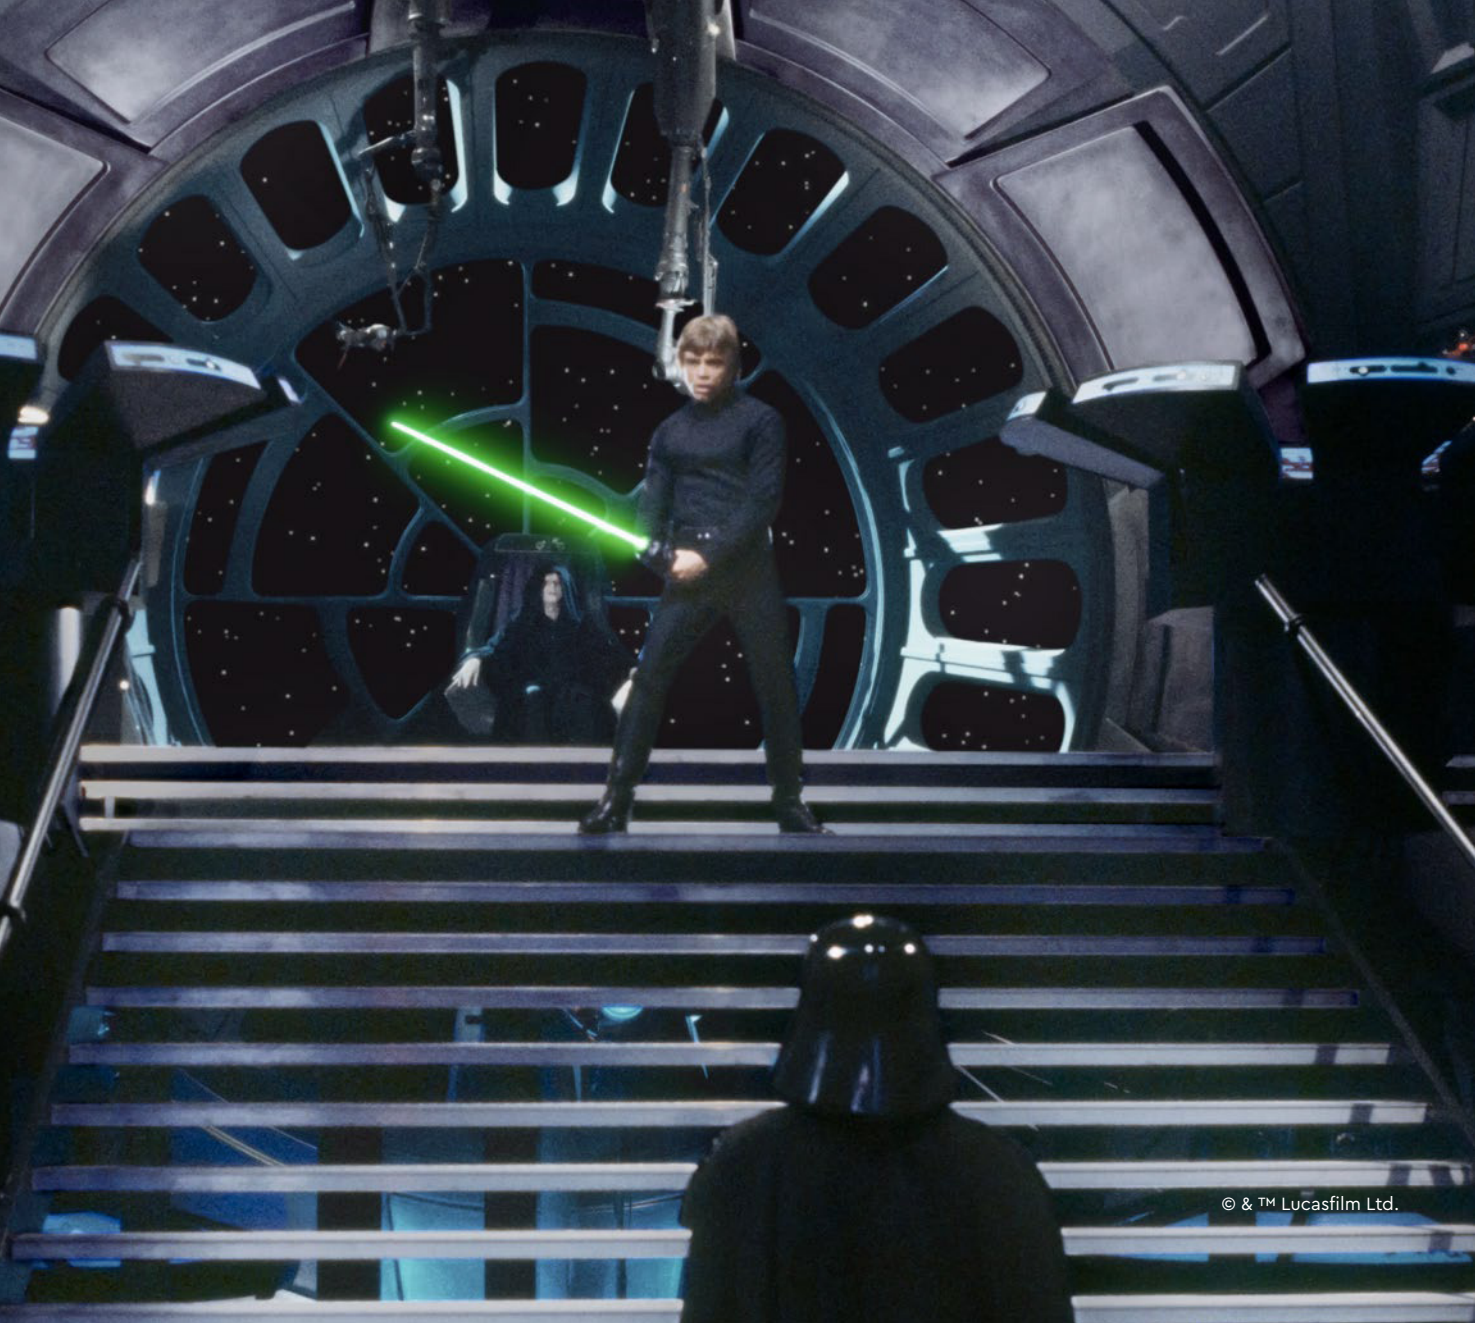

**STAR
WARS**

Disney

皇帝的 皇座室

STAR WARS

决定银河系的命运

值《绝地归来》上映 40 周年之际，我们的关注点不可避免地转向正传三部曲中的终极战斗场景：卢克·天行者、达斯·维德和帕尔帕廷皇帝之间的大对决最终决定了这些角色和银河系的命运。当卢克意识到他的朋友和义军同盟可能已经失败时，令人窒息的恐怖向他袭来。当卢克无视威胁，拒绝加入黑暗面时，他维护了自己作为绝地武士的尊严，而达斯·维德看到了救赎与和解的机会。

“我是一名绝地武士，就像生下我之前的父亲。”
——卢克·天行者

75352 皇帝的皇座室立体模型

乐高®星球大战立体模型系列的设计灵感源自《星球大战》粉丝和系列电影中我们喜爱的决定性时刻。从可怕且完全运作的死星上捕捉来自黑暗面和光明面的激动人心的力量。

祝你拼搭愉快！

Jens Kronvold Frederiksen
乐高®星球大战创意总监

表演场景

王座室的场景设计突出展现了帕尔帕廷皇帝强大的破坏力。从这个地下墓穴般压抑黑暗的房间中,可以看到银河系无限虚空的全景,毫无疑问,卢克插翅难逃。

© & ™ Lucasfilm Ltd.

凸显特色

全新的弧形窗户在无尽的黑暗空间中拱卫着皇帝的旋转椅，凸显了场景中浓烈的攻击性。卢克·天行者拥有全新且更加逼真的头发组件。还有闪电组件（隐藏在模型的地板下），战斗一触即发！

**STAR
WARS**™