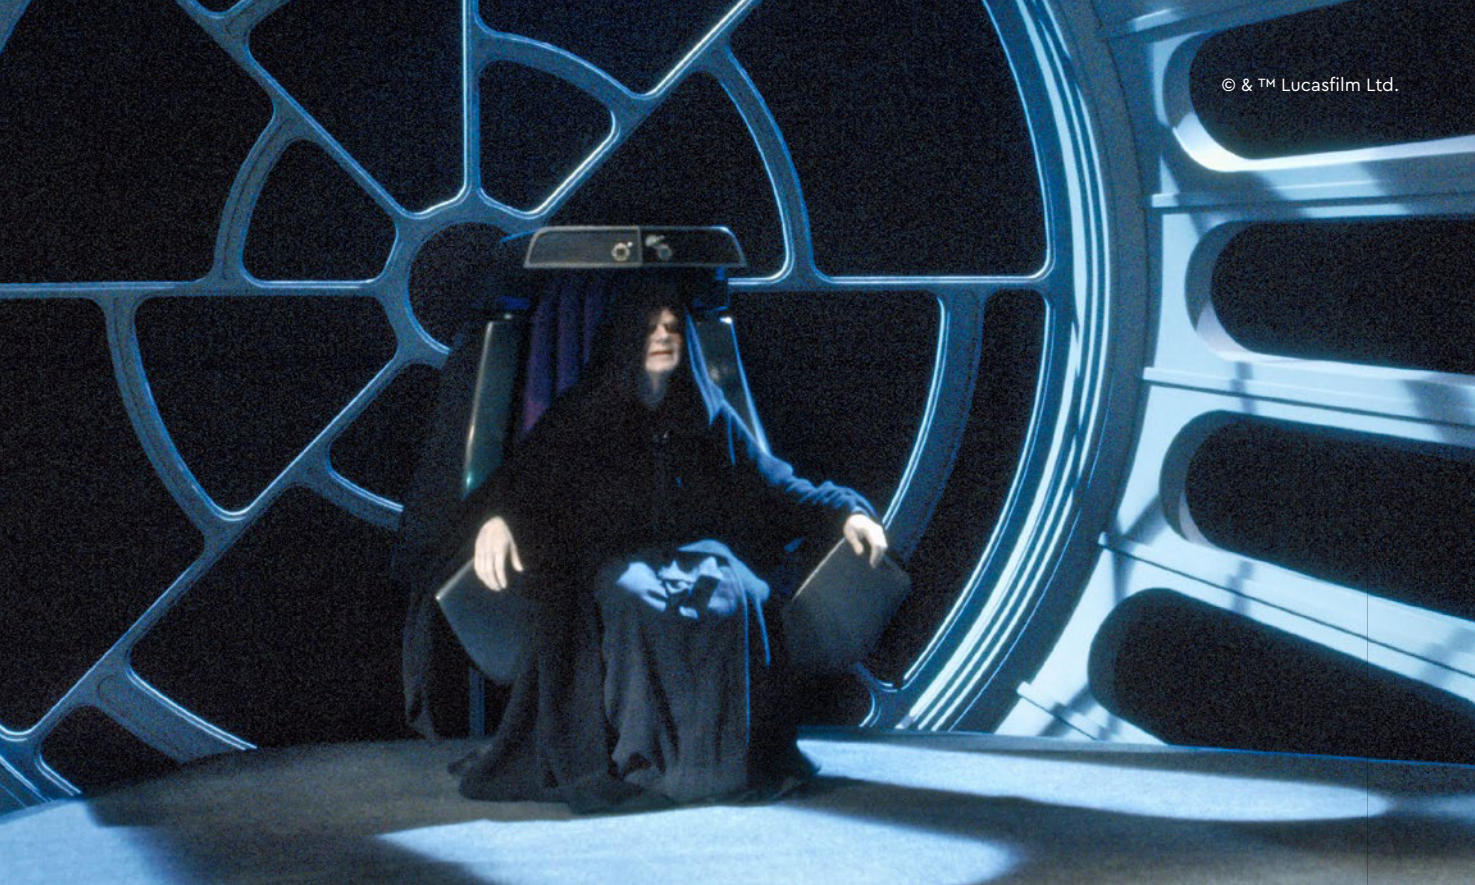

**STAR
WARS**

Disney

皇帝的 皇座室

STAR WARS

决定银河系的命运

值《绝地归来》上映 40 周年之际，我们的关注点不可避免地转向正传三部曲中的终极战斗场景：卢克·天行者、达斯·维德和帕尔帕廷皇帝之间的大对决最终决定了这些角色和银河系的命运。当卢克意识到他的朋友和义军同盟可能已经失败时，令人窒息的恐怖向他袭来。当卢克无视威胁，拒绝加入黑暗面时，他维护了自己作为绝地武士的尊严，而达斯·维德看到了救赎与和解的机会。

“我是一名绝地武士，就像生下我之前的父亲。”
——卢克·天行者

75352 皇帝的皇座室立体模型

乐高®星球大战立体模型系列的设计灵感源自《星球大战》粉丝和系列电影中我们喜爱的决定性时刻。从可怕且完全运作的死星上捕捉来自黑暗面和光明面的激动人心的力量。

祝你拼搭愉快！

Jens Kronvold Frederiksen
乐高®星球大战创意总监

表演场景

王座室的场景设计突出展现了帕尔帕廷皇帝强大的破坏力。从这个地下墓穴般压抑黑暗的房间中,可以看到银河系无限虚空的全景,毫无疑问,卢克插翅难逃。

© & ™ Lucasfilm Ltd.

凸显特色

全新的弧形窗户在无尽的黑暗空间中拱卫着皇帝的旋转椅，凸显了场景中浓烈的攻击性。卢克·天行者拥有全新且更加逼真的头发组件。还有闪电组件（隐藏在模型的地板下），战斗一触即发！

**STAR
WARS**™