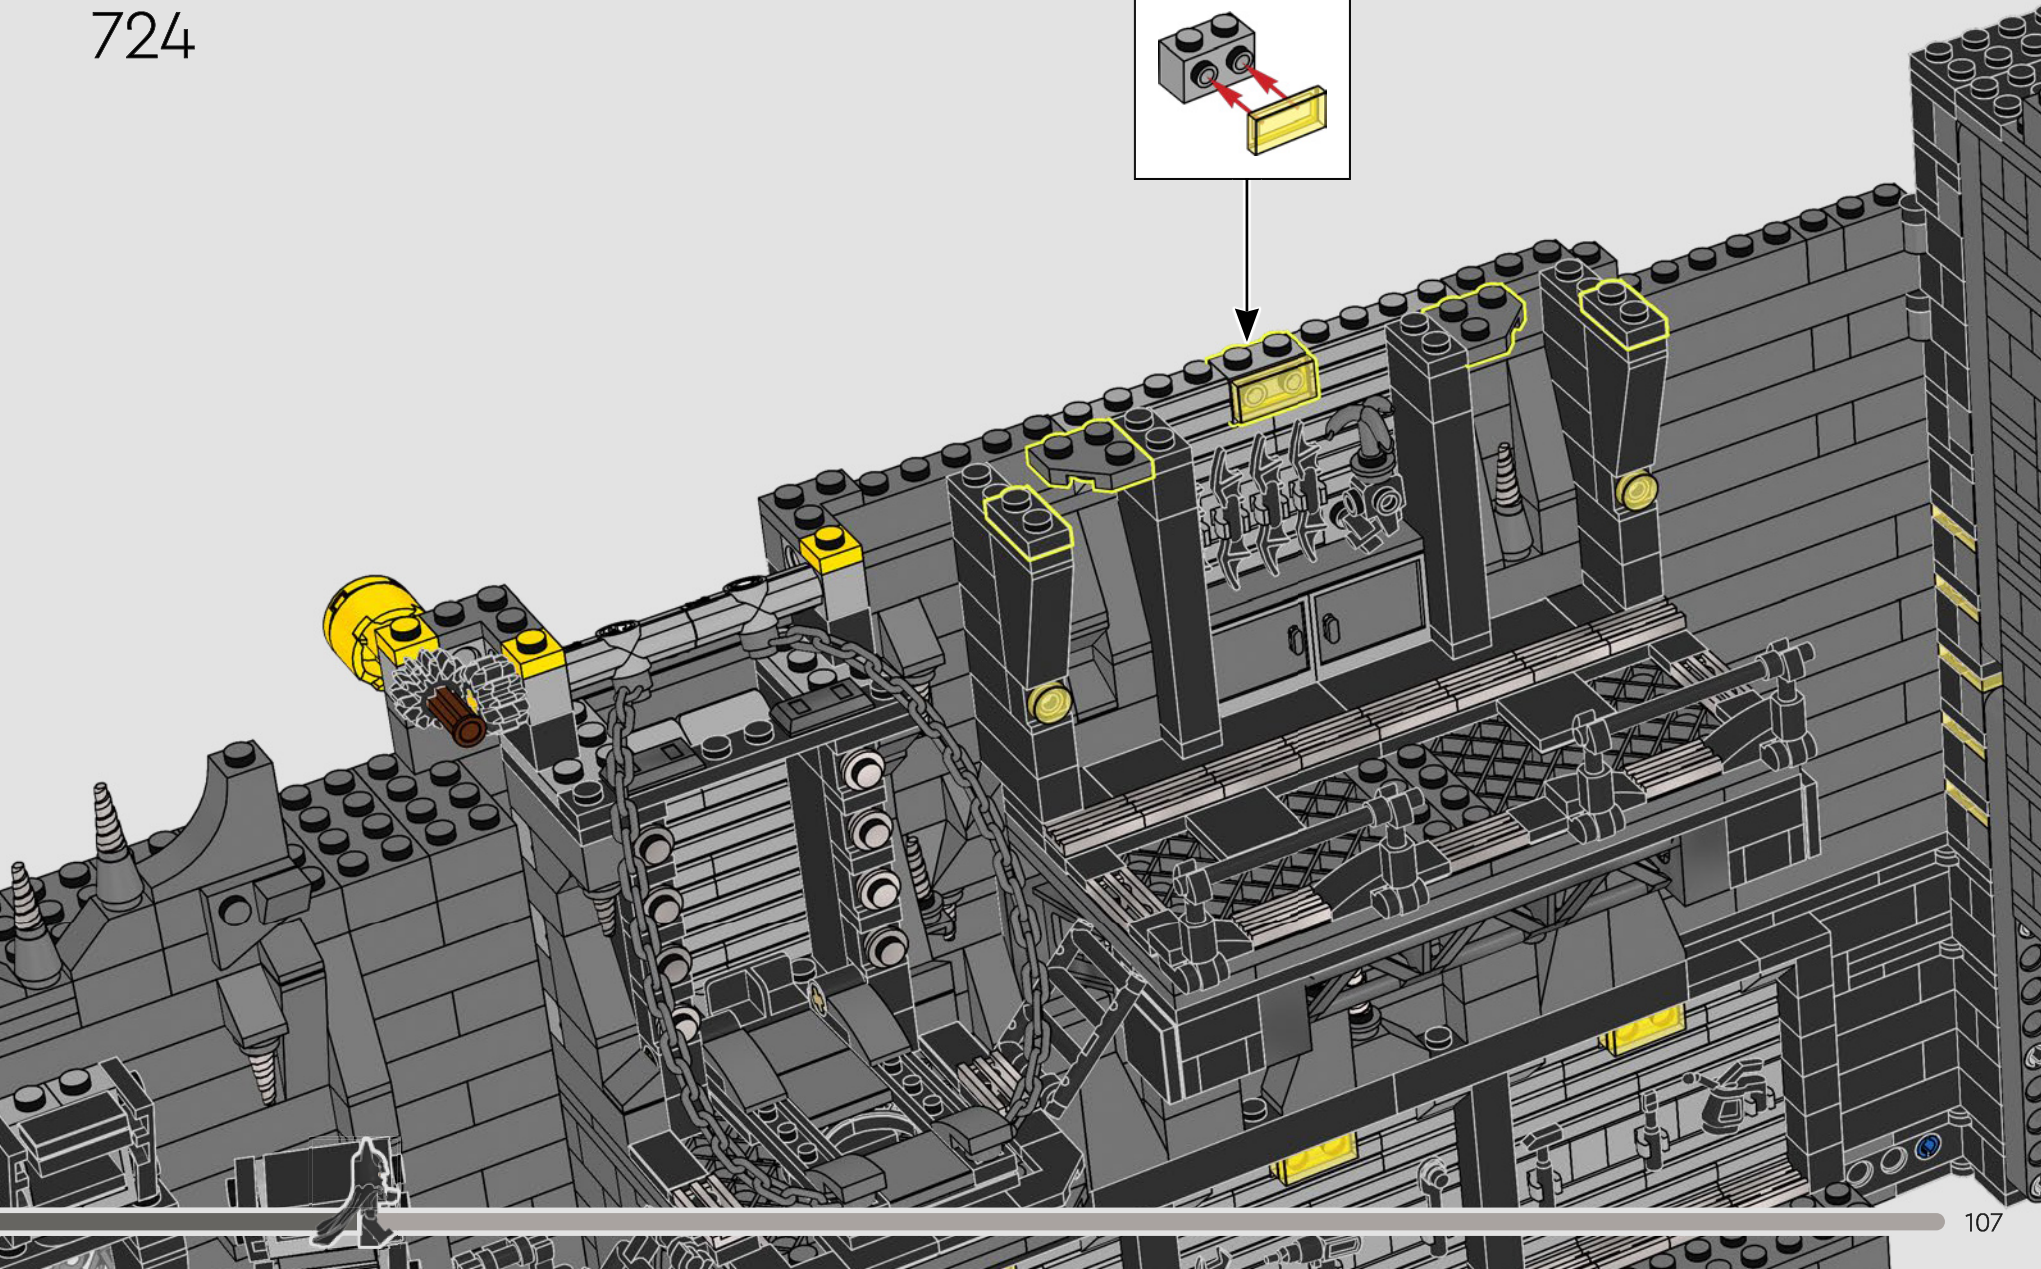

## PONTE LEVATOIO

Gira la leva gialla sul retro della Shadow Box per abbassare il ponte levatoio e rivelare la minifigure di Batman™.

720

721

722

723

724

725