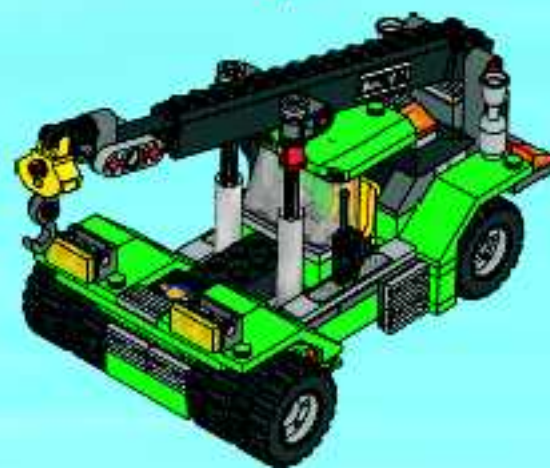

CITY

Ages/edades

5-12

7992

WARNING: CHOKING HAZARD.
Small parts. Not for children under 3 years.

Max. 10 T

AVERTISSEMENT : RISQUE D'ÉTOUFFEMENT.
Contient des petites pièces. Ne convient pas aux enfants de moins de 3 ans.